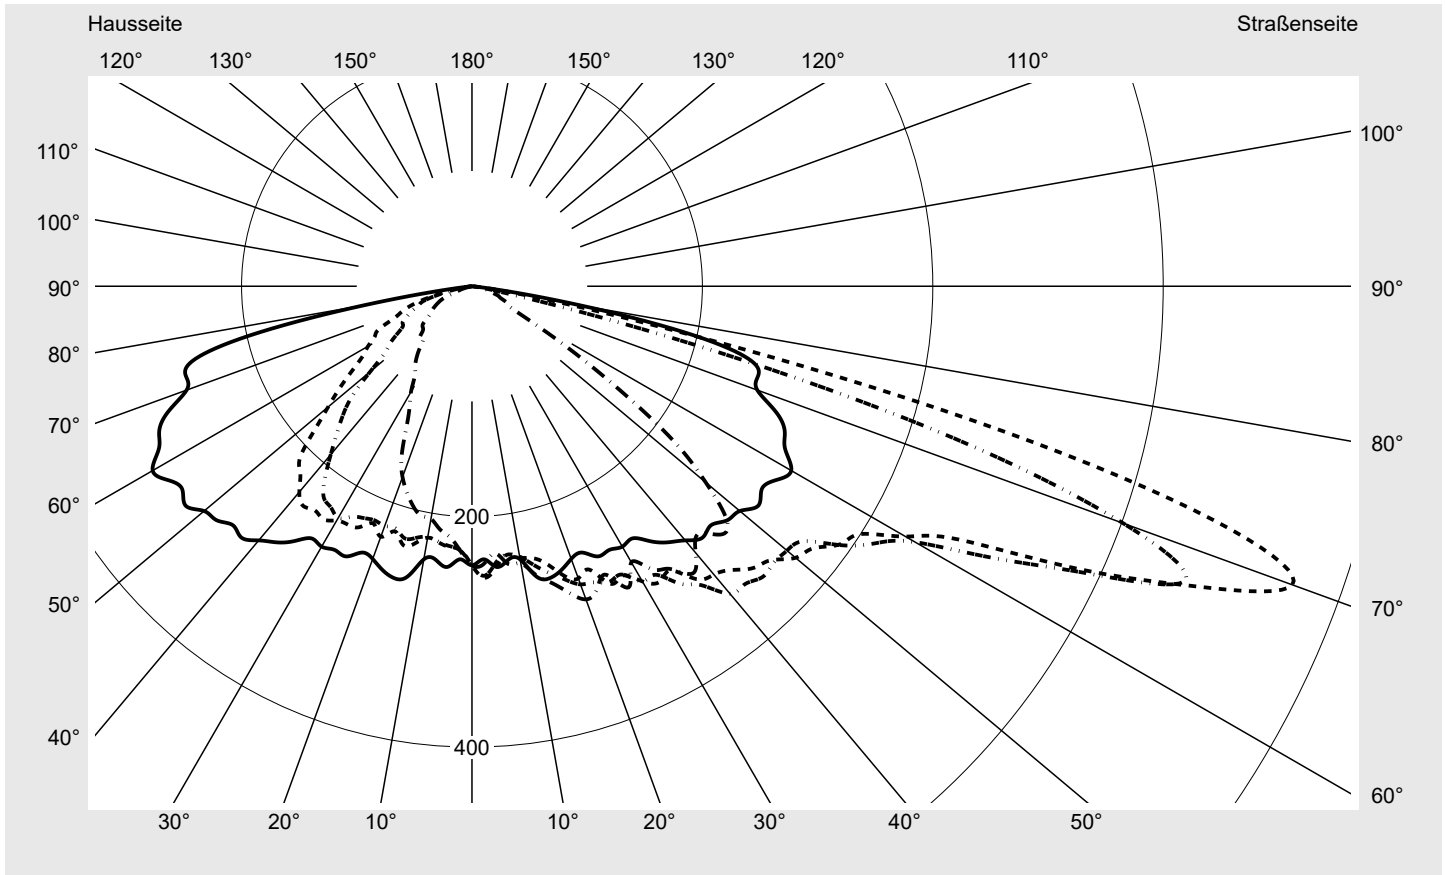

Seriendokumentation
11.08.2023

siteco

Lichtstärke in cd/klm

C180-0

C205-25

C210-30

C270-90

Imax: 758 cd/klm

Leuchtenbetriebswirkungsgrade

Eta 100.0%

Eta 0° - 90° 100.0%

Eta 90° - 180° 0.0%

Lichtstärkeklasse nach EN13201-2

Klasse: G3

Imax 70° 757.8

Imax 80° 95.1

Kegelmantelkurven in cd/klm **KMK 70°** **KMK 67,5°** **KMK 65°** **KMK 62,5°** **siteco**

Lichttechnischer Prüfbefund

Familie Streetlight 21 mini LED	Bestell-Nr.: 5XE2D31U08HB EAN: 4058352923306	LP-Nummer 59076_1332
Wertetabelle Lichtstärkemessung		Maximale Lichtstärke
		siteco