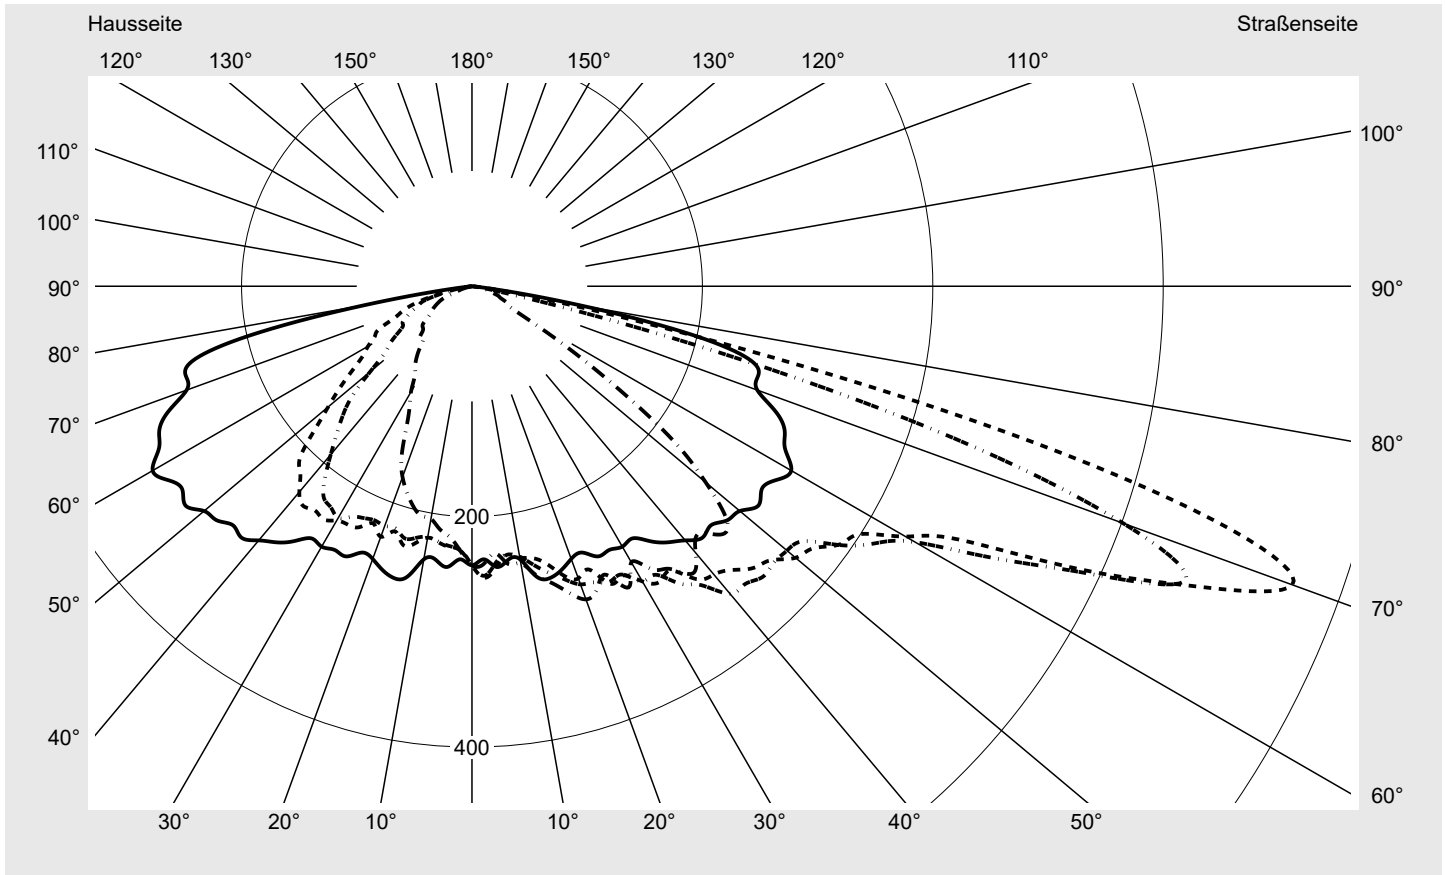

Lichttechnischer Prüfbefund

Familie
Streetlight 21 mini LED

Bestell-Nr.: 5XE2D31V08GB
EAN: 4058352909973

LP-Nummer
59076_1341

Ausführung	Mastansatz- / Mastaufsatzmontage, Smart Interface oben
Optik	direkt, asymmetrisch breit strahlend S100003
Abdeckung	Einscheibensicherheitsglas (ESG)
Bestückung	LED 3000 K CRI ≥ 70
Betriebsgerät	EVG SITECO iQ - Smart Interface
Bemessungswerte	Nettolichtstrom = 5990 lm Systemleistung = 39.8 W Lichtausbeute = 150.5 lm/W

Seriendokumentation
11.08.2023

siteco

Lichtstärke in cd/klm

C180-0

C205-25

C210-30

C270-90

Imax: 758 cd/klm

Leuchtenbetriebswirkungsgrade

Eta	100.0%
Eta 0° - 90°	100.0%
Eta 90° - 180°	0.0%

Lichtstärkeklasse nach EN13201-2

Klasse:	G3
Imax 70°	757.8
Imax 80°	95.1
Imax 90°	0.0
Imax >90°	0.0
Imax >95°	0.0

Messbedingungen

DIN EN 13032 und DIN 5032

Lichttechnischer Prüfbefund

Familie Streetlight 21 mini LED	Bestell-Nr.: 5XE2D31V08GB EAN: 4058352909973	LP-Nummer 59076_1341
---	---	--------------------------------

Kegelmantelkurven in cd/klm **KMK 70°** **KMK 67,5°** **KMK 65°** **KMK 62,5°** **siteco**