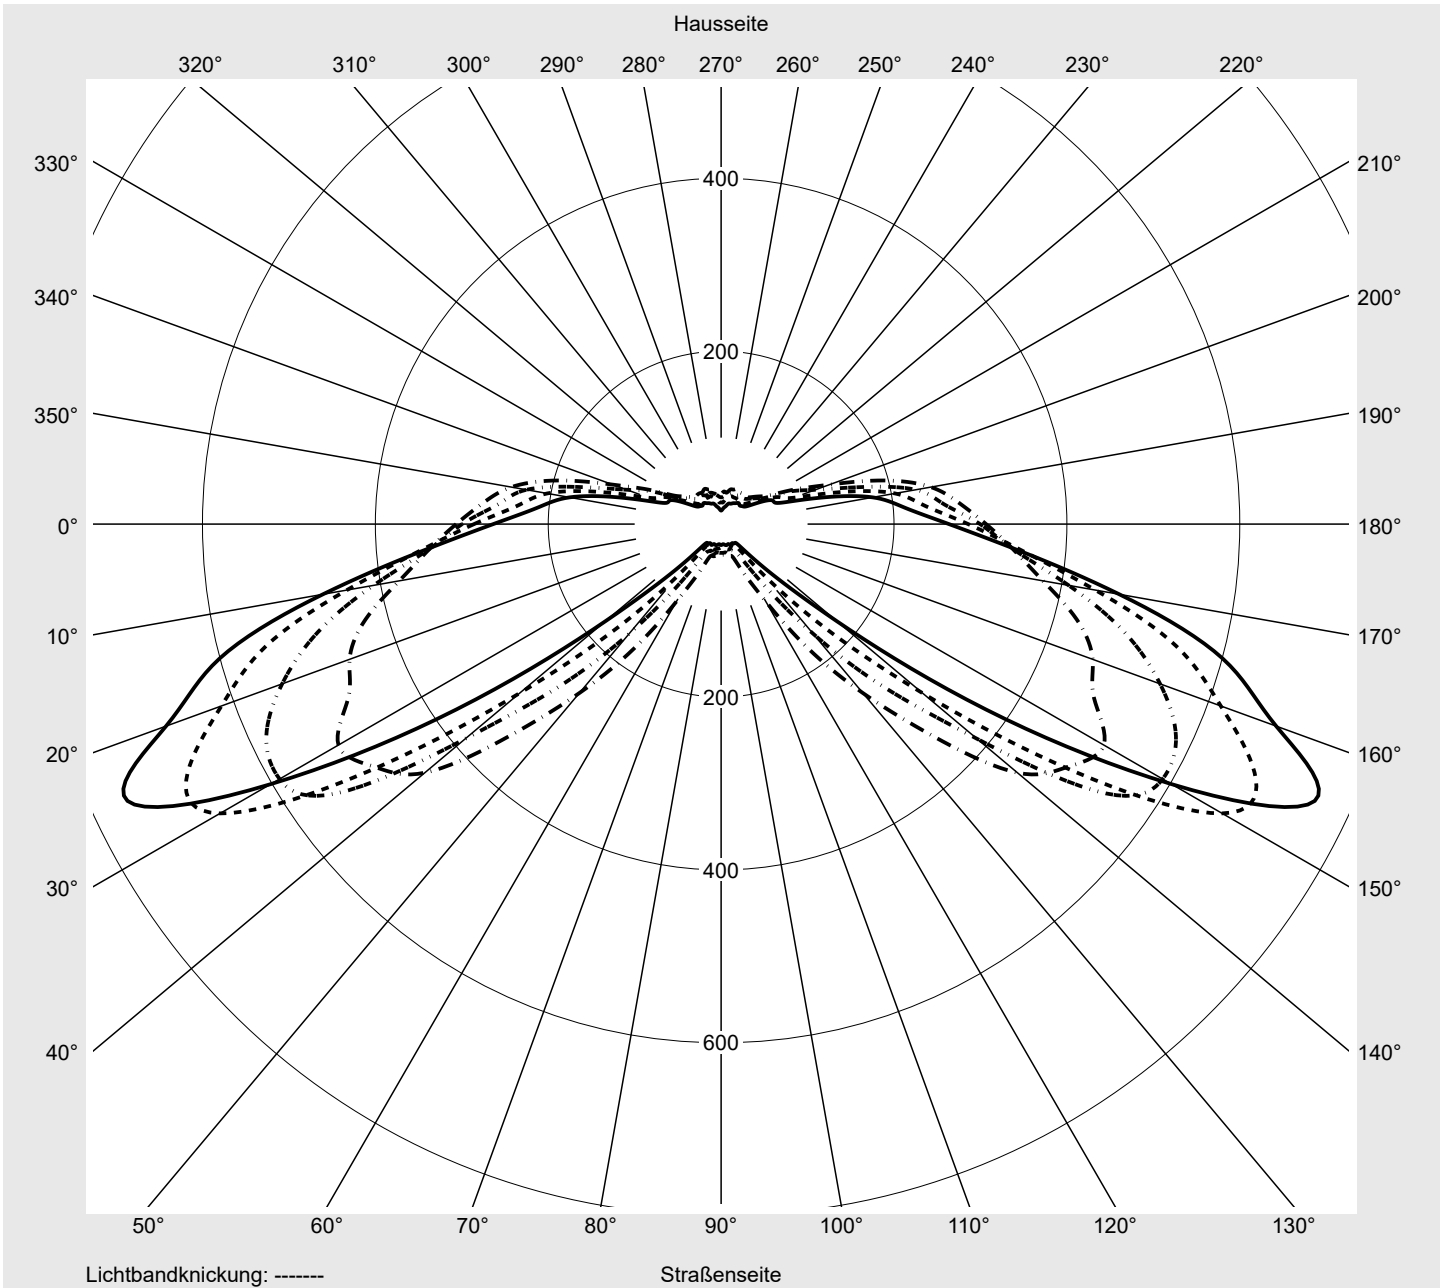

Lichttechnischer Prüfbefund

Familie
Streetlight 21 mini LED

Bestell-Nr.: 5XE2D31V08HB
EAN: 4058352923351

LP-Nummer
59076_1342

Ausführung Mastansatz- / Mastaufsatzmontage, Smart Interface oben
Optik asymmetrisch, breit strahlend (ST1.0a)
Abdeckung Einscheibensicherheitsglas (ESG)
Bestückung LED 3000 K | CRI ≥ 70
Betriebsgerät EVG SITECO iQ - Smart Interface
Bemessungswerte Nettolichtstrom = 9750 lm
 Systemleistung = 71.0 W
 Lichtausbeute = 137.3 lm/W

Seriendokumentation
11.08.2023

siteco

Lichtstärke in cd/klm

C180-0

C205-25

C210-30

C270-90

Imax: 758 cd/klm

Leuchtenbetriebswirkungsgrade

Eta 100.0%
 Eta 0° - 90° 100.0%
 Eta 90° - 180° 0.0%

Lichtstärkeklasse nach EN13201-2

Klasse: G3
 Imax 70° 757.8
 Imax 80° 95.1
 Imax 90° 0.0
 Imax >90° 0.0
 Imax >95° 0.0

Messbedingungen

DIN EN 13032 und DIN 5032

Lichttechnischer Prüfbefund

Familie Streetlight 21 mini LED	Bestell-Nr.: 5XE2D31V08HB EAN: 4058352923351	LP-Nummer 59076_1342
---	---	--------------------------------

Kegelmantelkurven in cd/klm **KMK 70°** **KMK 67,5°** **KMK 65°** **KMK 62,5°** **siteco**