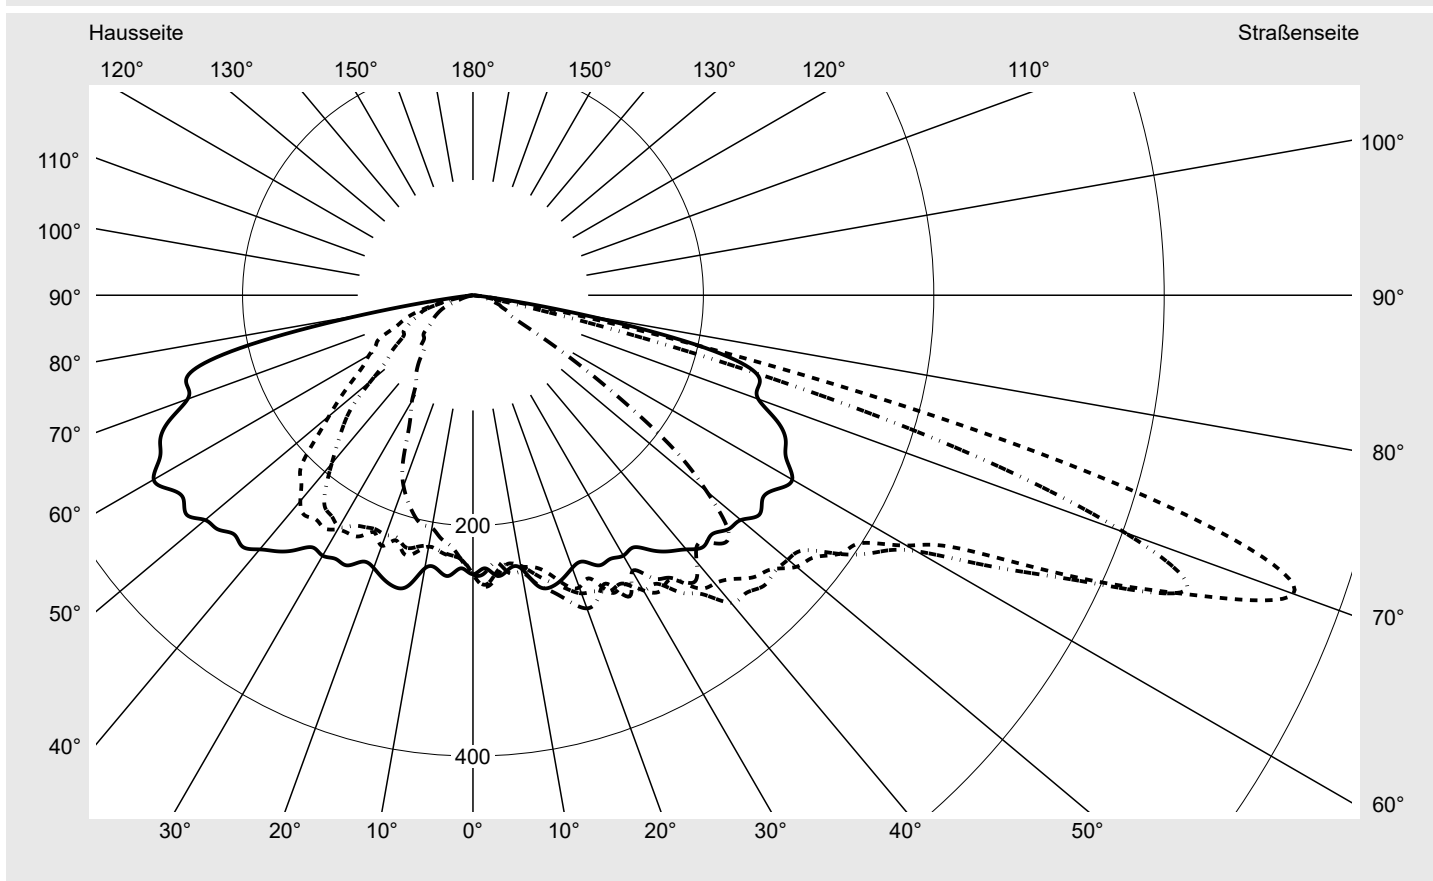

Lichttechnischer Prüfbefund

Familie
Streetlight 21 mini LED

Bestell-Nr.: 5XE2D31V08HB
EAN: 4058352923351

LP-Nummer
59076_1342

Ausführung Mastansatz- / Mastaufsatzmontage, Smart Interface oben
Optik asymmetrisch, breit strahlend (ST1.0a)
Abdeckung Einscheibensicherheitsglas (ESG)
Bestückung LED 3000 K | CRI ≥ 70
Betriebsgerät EVG SITECO iQ - Smart Interface
Bemessungswerte Nettolichtstrom = 9750 lm
 Systemleistung = 71.0 W
 Lichtausbeute = 137.3 lm/W

Seriendokumentation
11.08.2023

siteco

Lichtstärke in cd/klm

C180-0

C205-25

C210-30

C270-90

Imax: 758 cd/klm

Leuchtenbetriebswirkungsgrade

Eta 100.0%
 Eta 0° - 90° 100.0%
 Eta 90° - 180° 0.0%

Lichtstärkeklasse nach EN13201-2

Klasse: G3
 Imax 70° 757.8
 Imax 80° 95.1
 Imax 90° 0.0
 Imax >90° 0.0
 Imax >95° 0.0

Messbedingungen

DIN EN 13032 und DIN 5032

Lichttechnischer Prüfbefund

Familie Streetlight 21 mini LED	Bestell-Nr.: 5XE2D31V08HB EAN: 4058352923351	LP-Nummer 59076_1342
---	---	--------------------------------

Kegelmantelkurven in cd/klm **KMK 70°** **KMK 67,5°** **KMK 65°** **KMK 62,5°** **siteco**