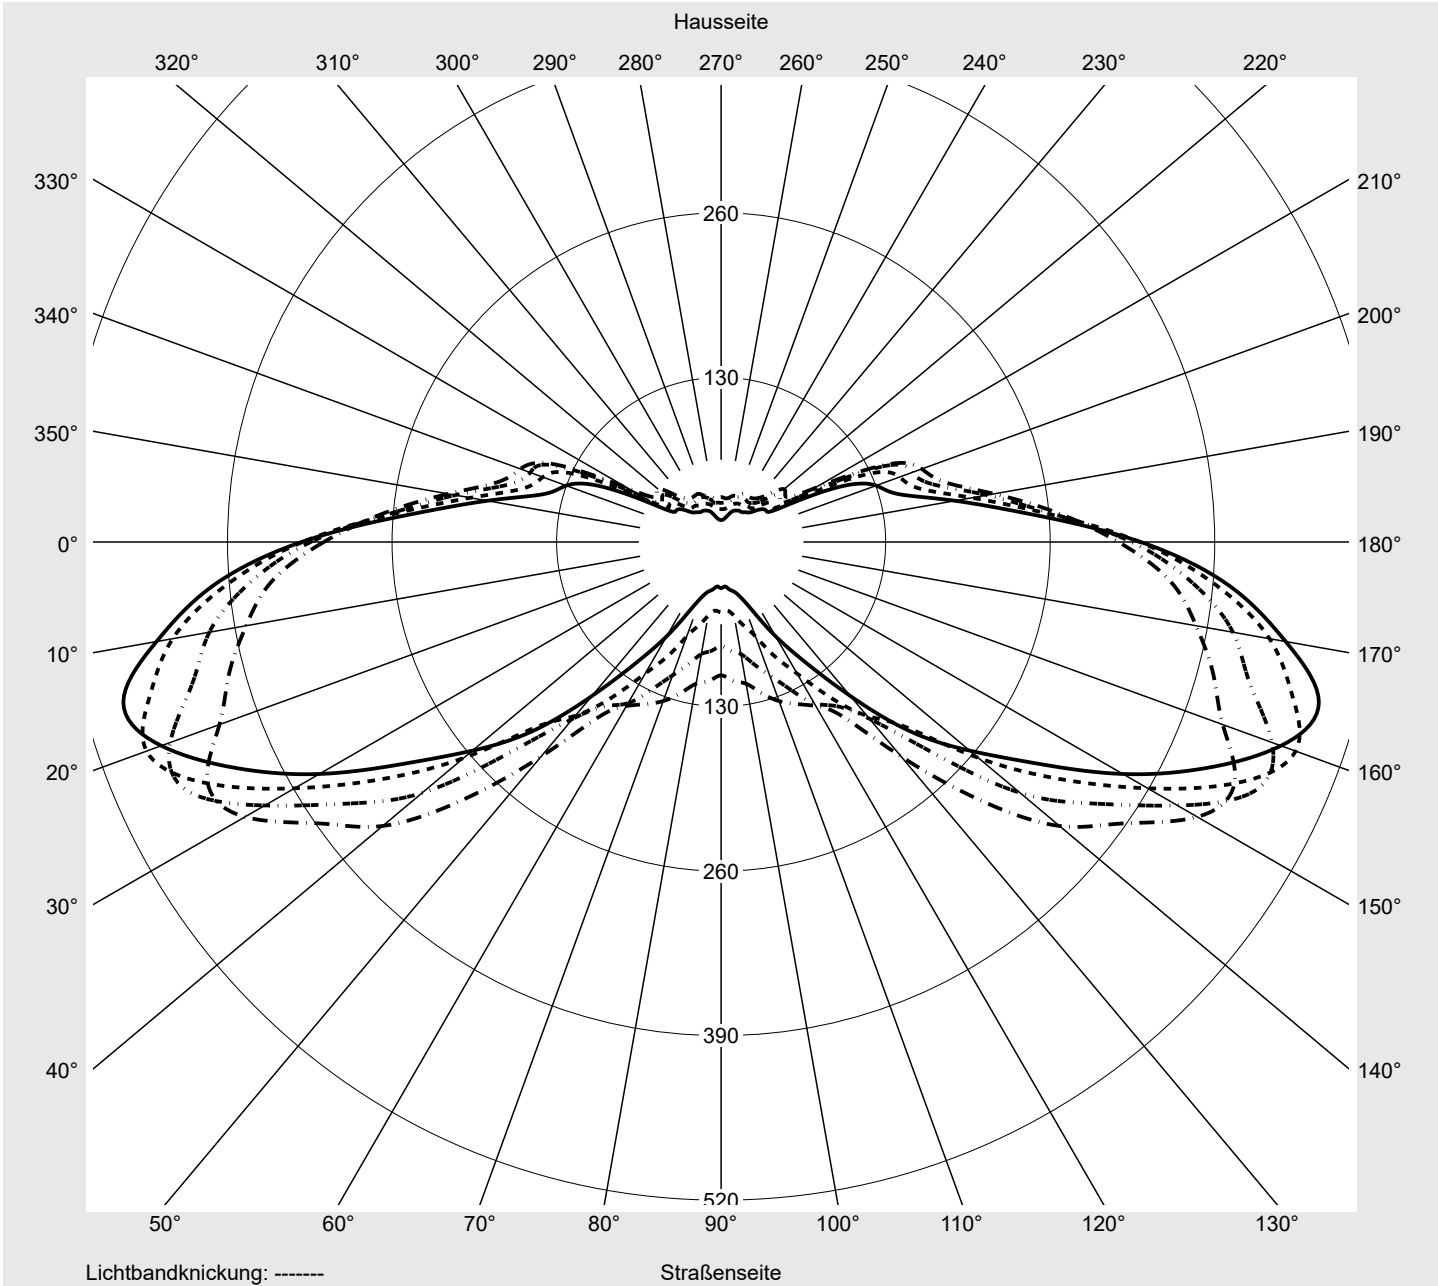

Lichttechnischer Prüfbefund

Familie
Streetlight 21 mini LED

Bestell-Nr.: 5XE2D31V08JB
EAN: 4058352923368

LP-Nummer
59078_226

Ausführung	Mastansatz- / Mastaufsatzmontage, Smart Interface oben
Optik	asymmetrisch, breit strahlend (ST1.0a G)
Abdeckung	Einscheibensicherheitsglas (ESG)
Bestückung	LED 3000 K CRI ≥ 70
Betriebsgerät	EVG SITECO iQ - Smart Interface
Bemessungswerte	Nettolichtstrom = 11210 lm Systemleistung = 72.5 W Lichtausbeute = 154.6 lm/W

Leuchtenbetriebswirkungsgrade

Eta	100.0%
Eta 0° - 90°	100.0%
Eta 90° - 180°	0.0%

Lichtstärkeklasse nach EN13201-2

Klasse:	G4
Imax 70°	461.5
Imax 80°	96.1
Imax 90°	0.0
Imax >90°	0.0
Imax >95°	0.0

Messbedingungen

DIN EN 13032 und DIN 5032

Lichttechnischer Prüfbefund

Familie Streetlight 21 mini LED	Bestell-Nr.: 5XE2D31V08JB EAN: 4058352923368	LP-Nummer 59078_226
---	---	-------------------------------

Kegelmantelkurven in cd/klm **KMK 67,5°** **KMK 65°** **KMK 62,5°** **KMK 60°** **siteco**