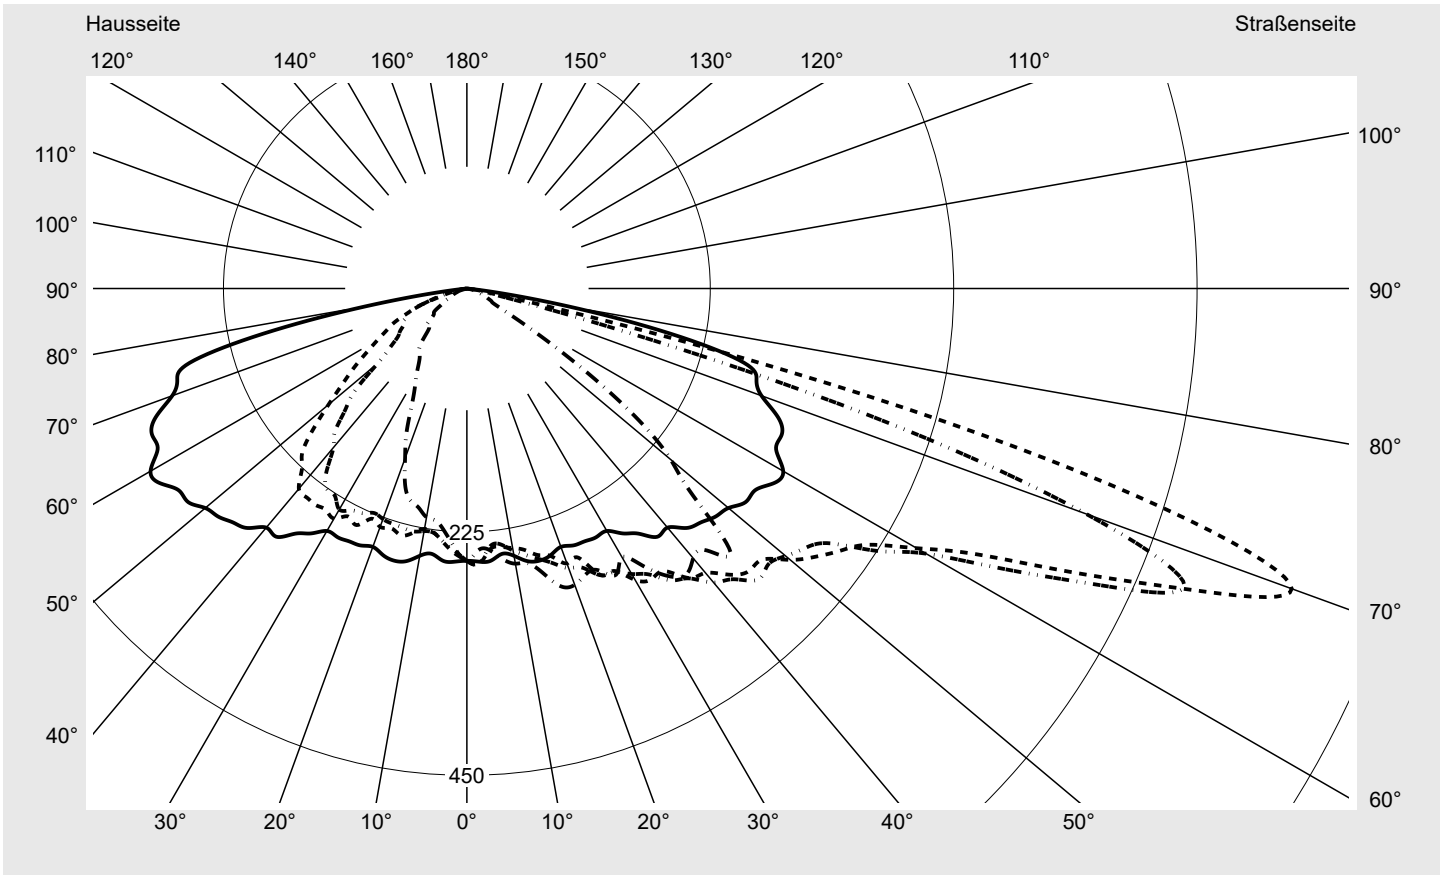

**Bemessungswerte** Nettolichtstrom = 8580 lm  
Systemleistung = 71.0 W  
Lichtausbeute = 120.8 lm/W

**Seriendokumentation**  
**11.08.2023**

**siteco**

**Lichtstärke in cd/klm**

**C180-0**

**C205-25**

**C210-30**

**C270-90**

**Imax: 811 cd/klm**

**Leuchtenbetriebswirkungsgrade**

Eta	100.0%
Eta 0° - 90°	100.0%
Eta 90° - 180°	0.0%

**Lichtstärkeklasse nach EN13201-2**

Klasse:	G3
Imax 70°	811.4
Imax 80°	97.1
Imax 90°	0.0
Imax >90°	0.0
Imax >95°	0.0