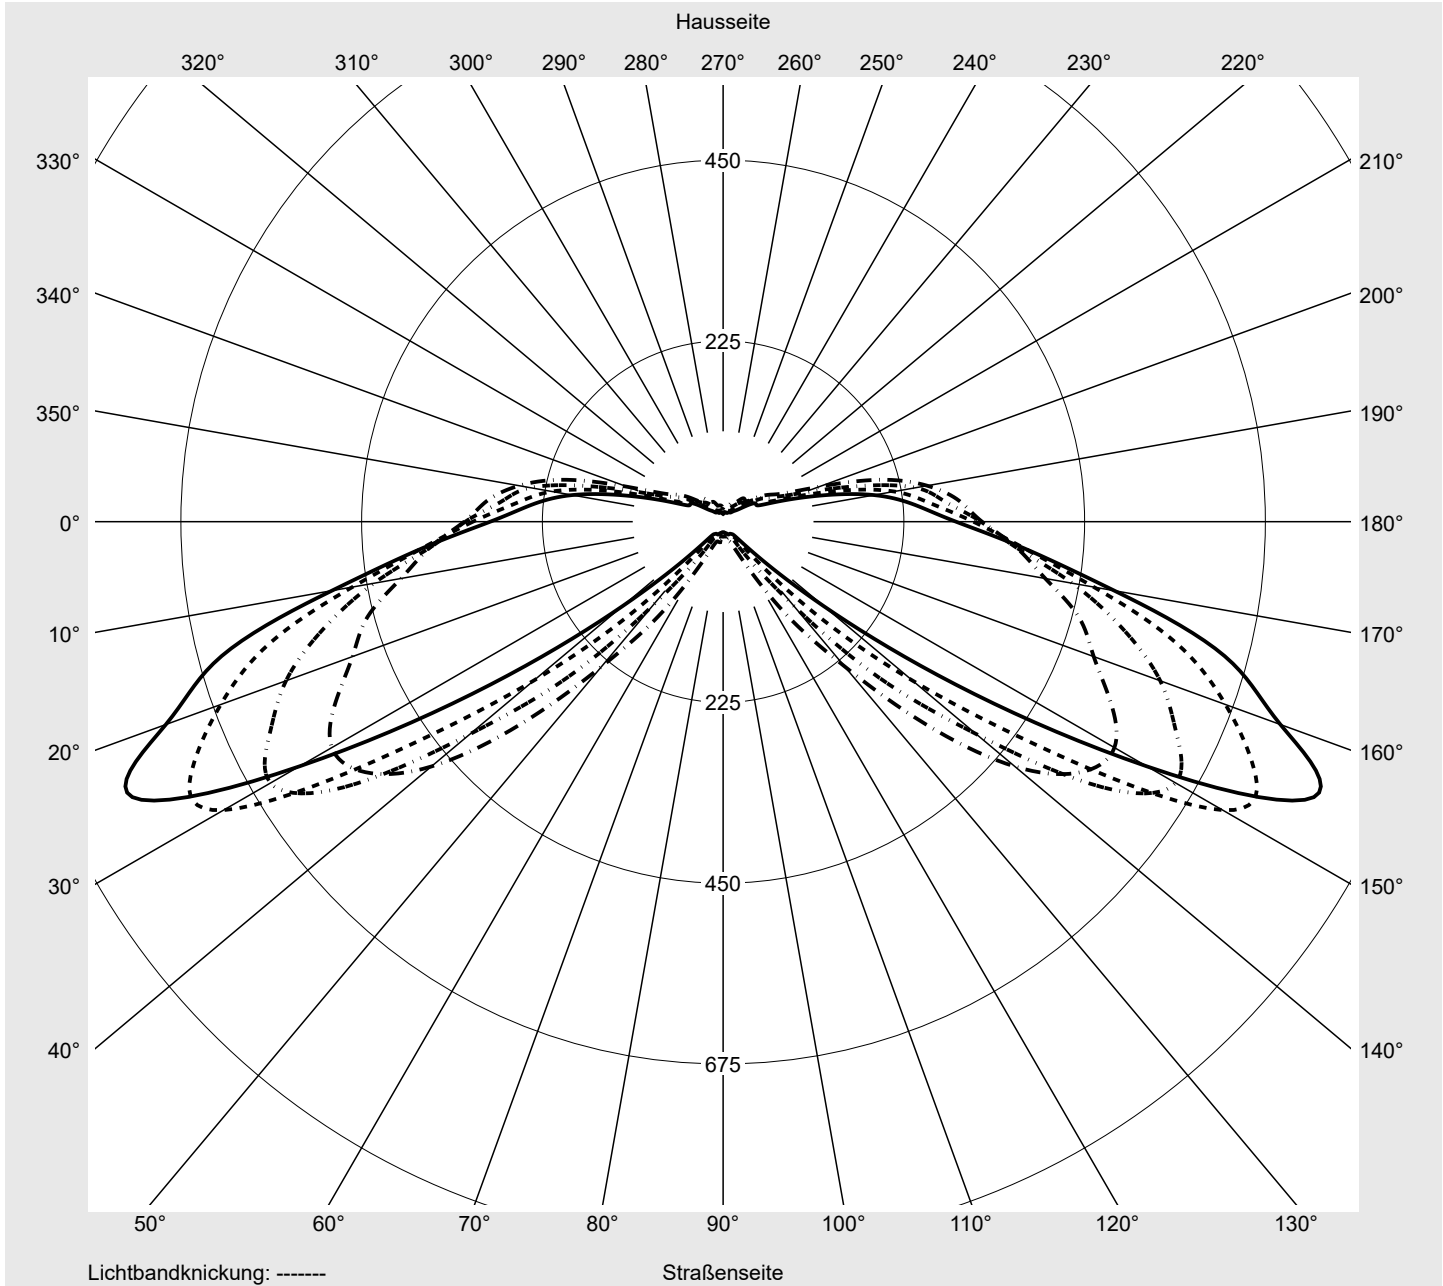

**Bemessungswerte** Nettolichtstrom = 8580 lm  
Systemleistung = 71.0 W  
Lichtausbeute = 120.8 lm/W

**Seriendokumentation**  
**11.08.2023**

**siteco**

**Lichtstärke in cd/klm**

**C180-0**

**C205-25**

**C210-30**

**C270-90**

**Imax: 811 cd/klm**

**Leuchtenbetriebswirkungsgrade**

Eta	100.0%
Eta 0° - 90°	100.0%
Eta 90° - 180°	0.0%

**Lichtstärkeklasse nach EN13201-2**

Klasse:	G3
Imax 70°	811.4
Imax 80°	97.1
Imax 90°	0.0
Imax >90°	0.0
Imax >95°	0.0

**Messbedingungen**

DIN EN 13032 und DIN 5032

# Lichttechnischer Prüfbefund

<b>Familie</b> Streetlight 21 mini LED	<b>Bestell-Nr.:</b> 5XE2M31U08HB <b>EAN:</b> 4058352923641	<b>LP-Nummer</b> 59152_1252
---	---	--------------------------------

**Kegelmantelkurven in cd/klm**    **KMK 70°**    **KMK 67.5°**    **KMK 65°**    **KMK 62.5°**    **siteco**