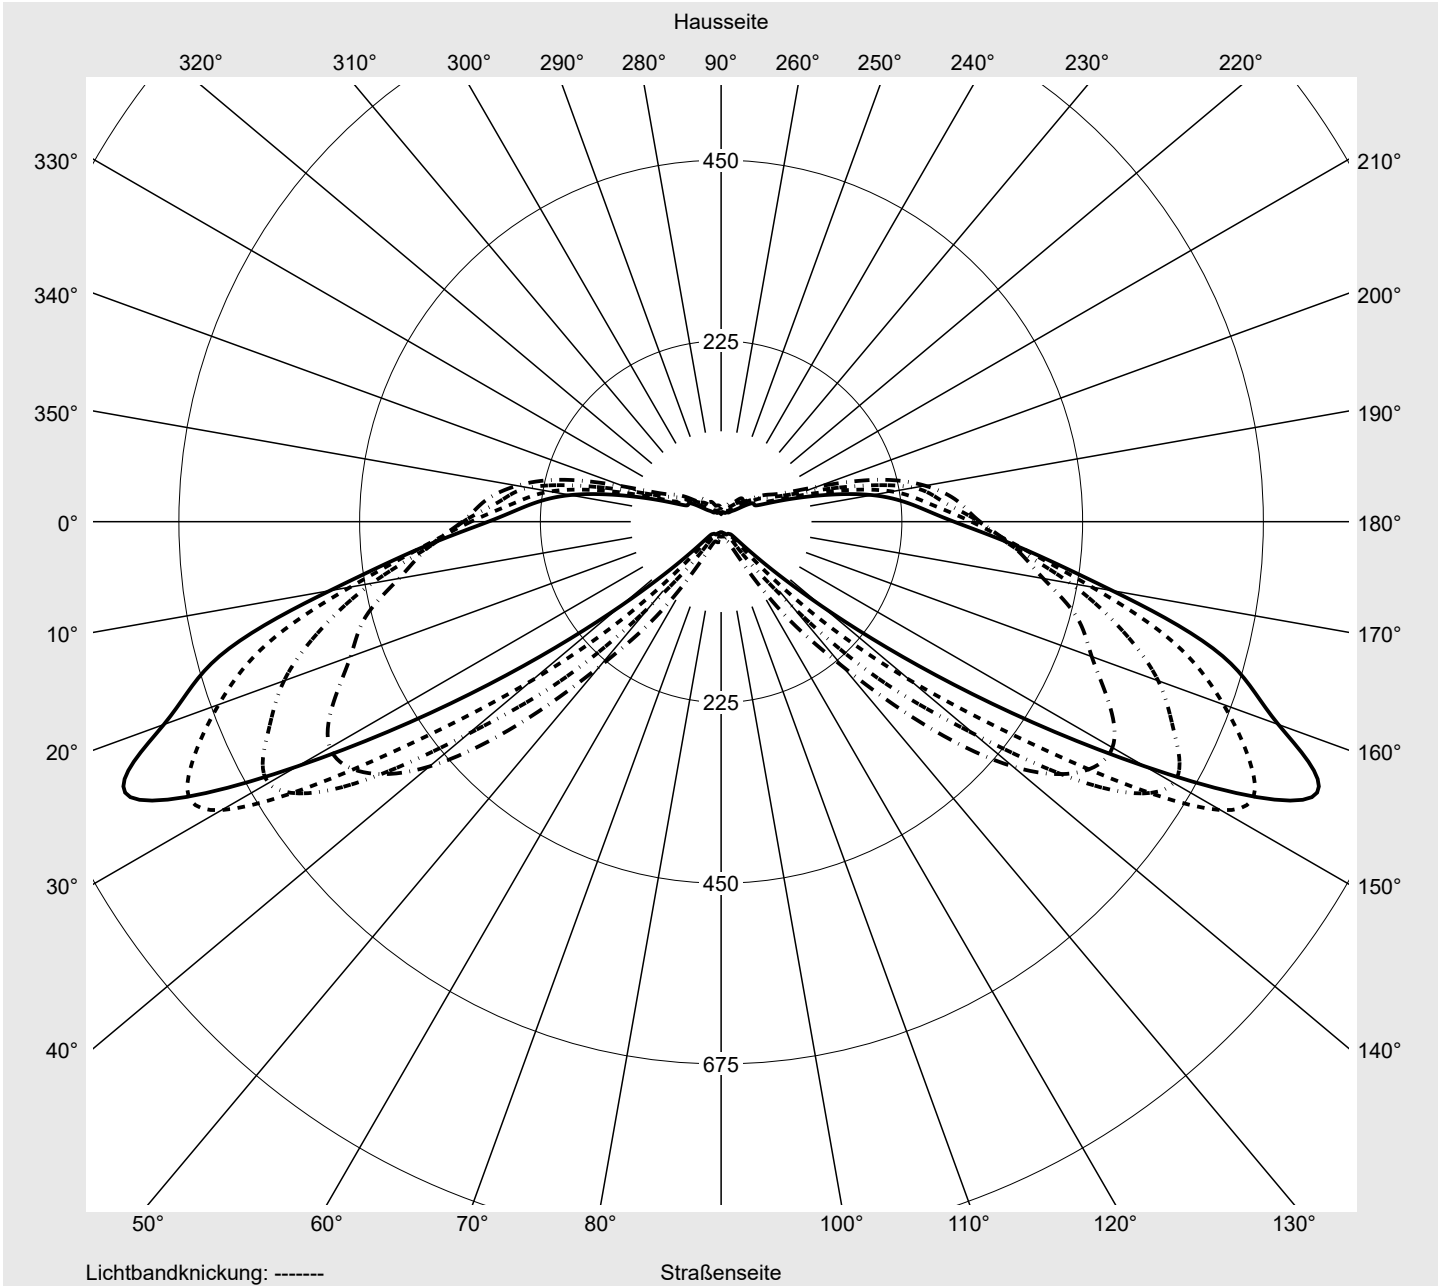

Leuchtenbetriebswirkungsgrade

Eta 100.0%

Eta 0° - 90° 100.0%

Eta 90° - 180° 0.0%

Lichtstärkeklasse nach EN13201-2

Klasse: G3

Imax 70° 811.4

Imax 80° 97.1

Imax 90° 0.0

Imax >90° 0.0

Imax >95° 0.0

Messbedingungen

DIN EN 13032 und DIN 5032

Lichttechnischer Prüfbefund

Familie Streetlight 21 mini LED	Bestell-Nr.: 5XE2M31U08HB EAN: 4058352923641	LP-Nummer 59152_1252
---	---	--------------------------------

Kegelmantelkurven in cd/klm **KMK 70°** **KMK 67,5°** **KMK 65°** **KMK 62,5°** **siteco**

Lichttechnischer Prüfbefund

Familie Streetlight 21 mini LED	Bestell-Nr.: 5XE2M31U08HB EAN: 4058352923641	LP-Nummer 59152_1252
Wertetabelle Lichtstärkemessung		Maximale Lichtstärke
		siteco