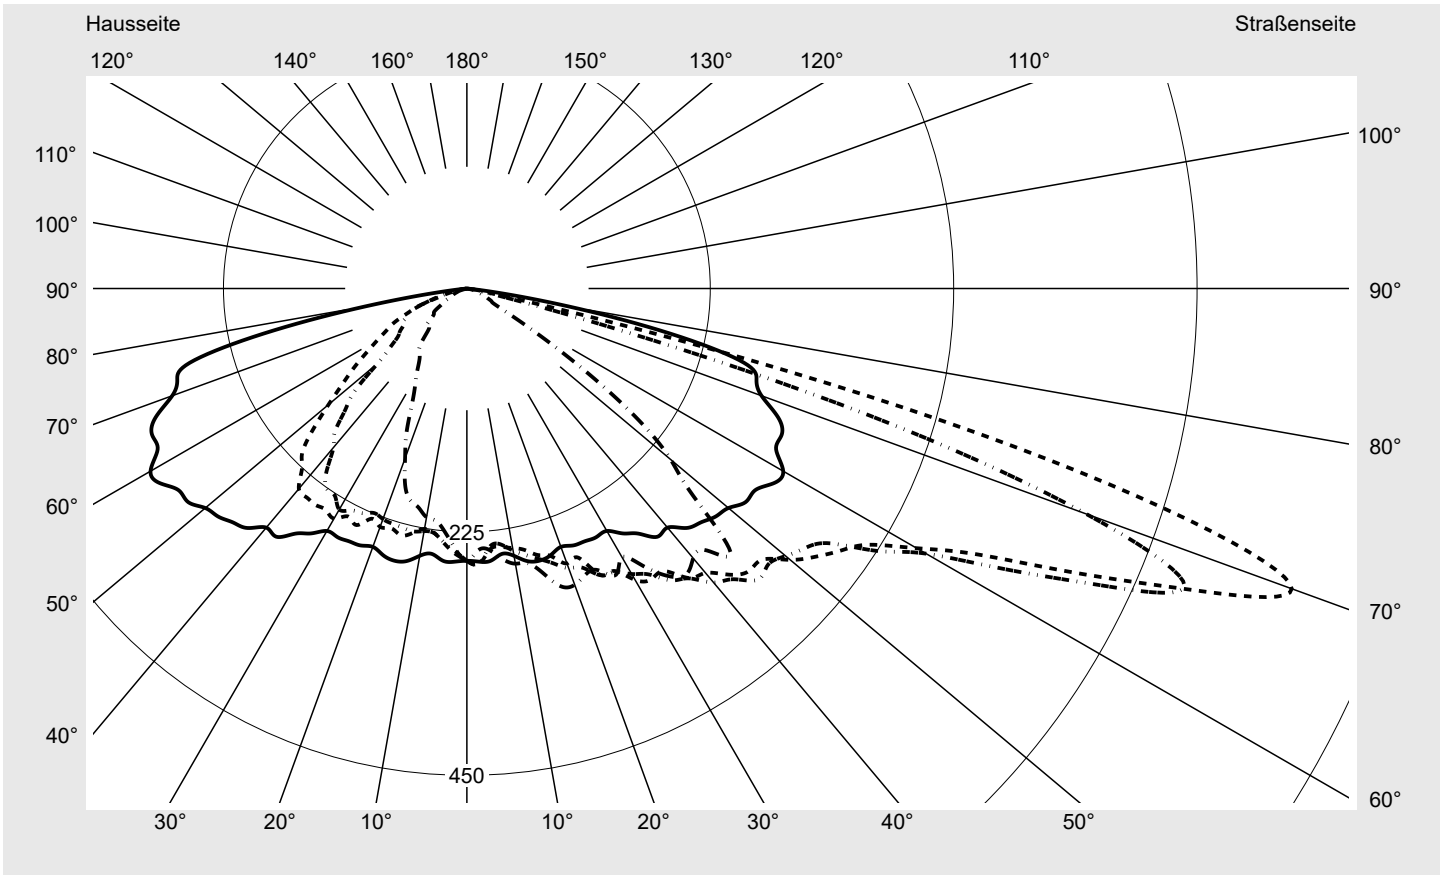

Seriendokumentation
11.08.2023

siteco

Lichtstärke in cd/klm

C180-0

C205-25

C210-30

C270-90

Imax: 811 cd/klm

Leuchtenbetriebswirkungsgrade

Eta 100.0%

Eta 0° - 90° 100.0%

Eta 90° - 180° 0.0%

Lichtstärkeklasse nach EN13201-2

Klasse: G3

Imax 70° 811.4

Imax 80° 97.1

Imax 90° 0.0

Imax >90° 0.0

Imax >95° 0.0

Messbedingungen

DIN EN 13032 und DIN 5032

Lichttechnischer Prüfbefund

Familie Streetlight 21 mini LED	Bestell-Nr.: 5XE2M31U08HB EAN: 4058352923641	LP-Nummer 59152_1252
---	---	--------------------------------

Kegelmantelkurven in cd/klm **KMK 70°** **KMK 67,5°** **KMK 65°** **KMK 62,5°** **siteco**

Lichttechnischer Prüfbefund

Familie Streetlight 21 mini LED	Bestell-Nr.: 5XE2M31U08HB EAN: 4058352923641	LP-Nummer 59152_1252
Wertetabelle Lichtstärkemessung		Maximale Lichtstärke
		siteco