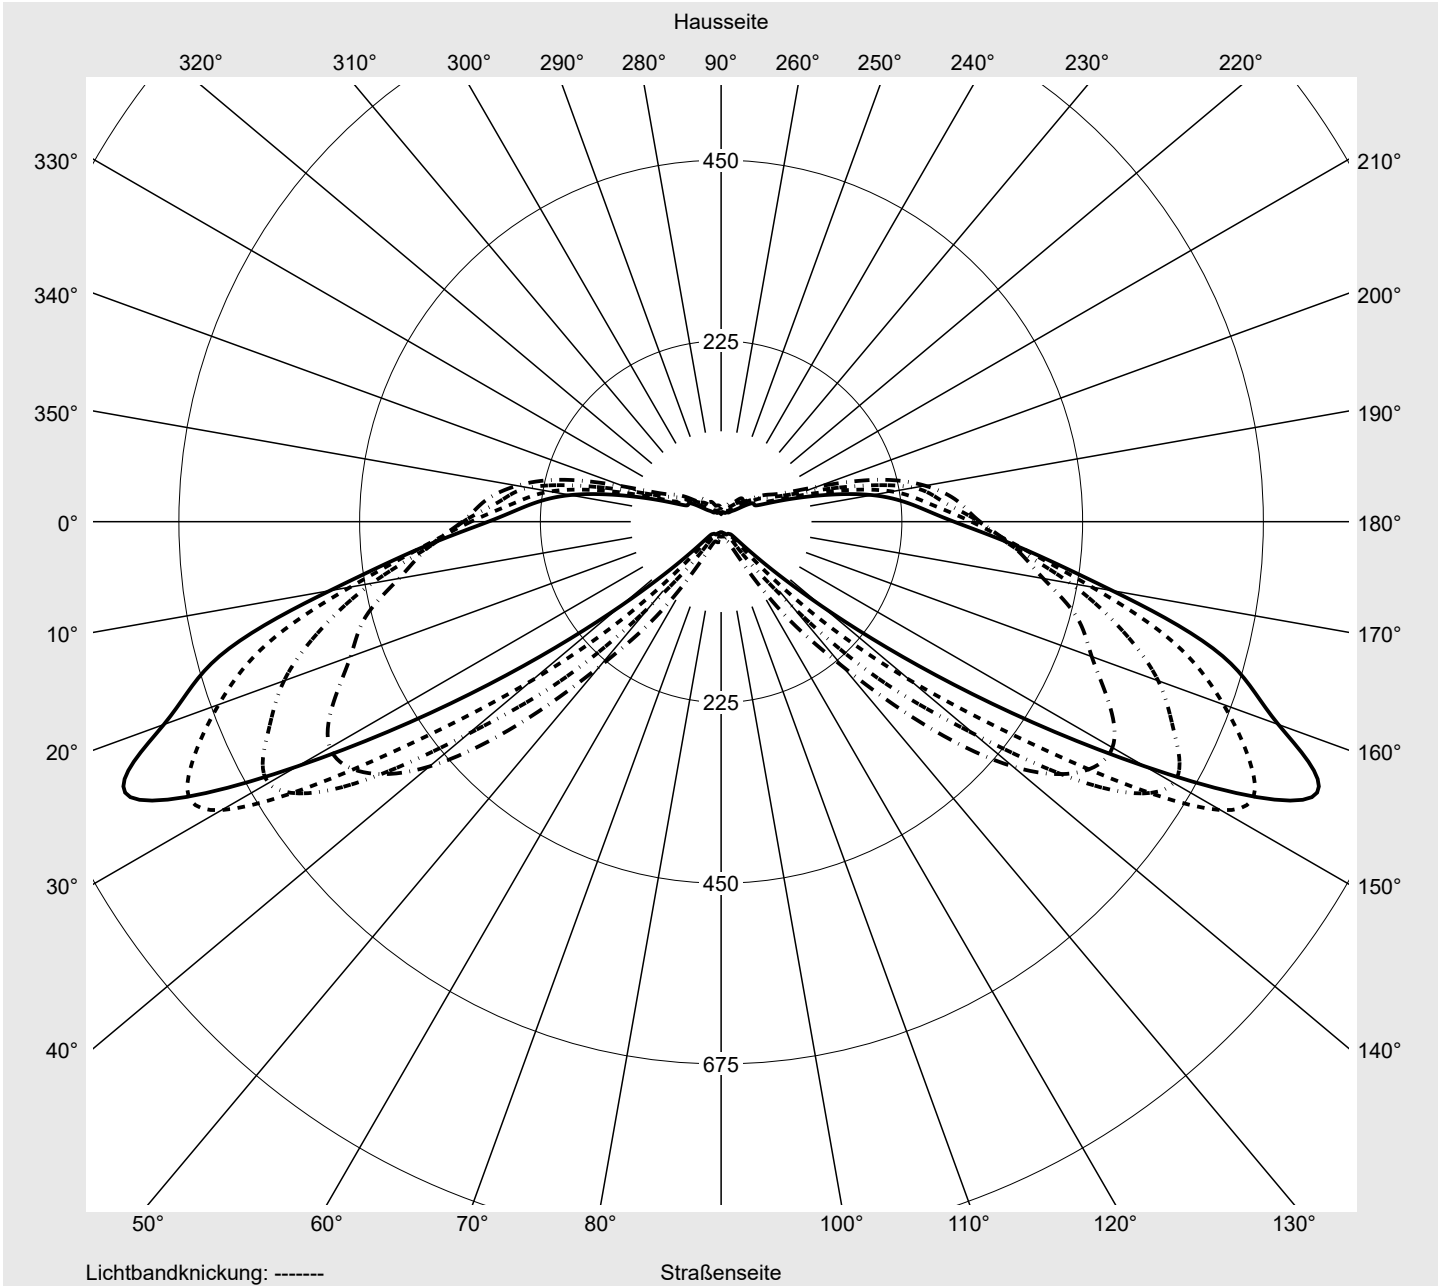

Leuchtenbetriebswirkungsgrade

Eta	100.0%
Eta 0° - 90°	100.0%
Eta 90° - 180°	0.0%

Lichtstärkeklasse nach EN13201-2

Klasse:	G3
Imax 70°	811.4
Imax 80°	97.1
Imax 90°	0.0
Imax >90°	0.0
Imax >95°	0.0

Messbedingungen

DIN EN 13032 und DIN 5032

Lichttechnischer Prüfbefund

Familie Streetlight 21 mini LED	Bestell-Nr.: 5XE2M31V08GB EAN: 4058352910177	LP-Nummer 59152_1261
---	---	--------------------------------

Kegelmantelkurven in cd/klm **KMK 70°** **KMK 67,5°** **KMK 65°** **KMK 62,5°** **siteco**