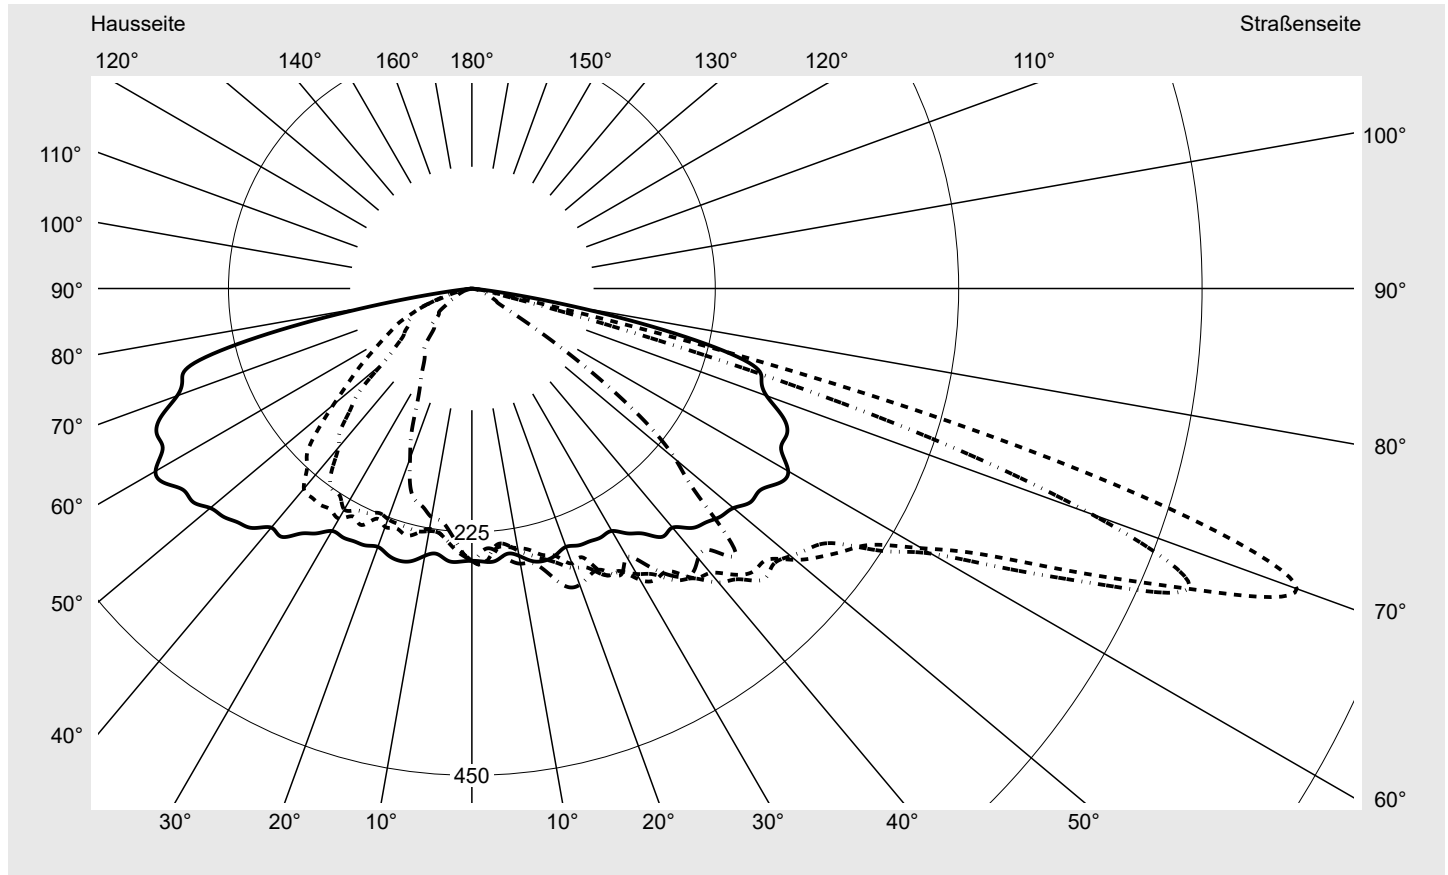

Lichttechnischer Prüfbefund

Familie
Streetlight 21 mini LED

Bestell-Nr.: 5XE2M31V08GB
EAN: 4058352910177

LP-Nummer
59152_1261

Ausführung Mastansatz- / Mastaufsatzmontage, Smart Interface oben

Optik direkt, asymmetrisch breit strahlend S10B003

Abdeckung Einscheibensicherheitsglas (ESG)

Bestückung LED 3000 K | CRI ≥ 70

Betriebsgerät EVG SITECO iQ - Smart Interface

Bemessungswerte Nettolichtstrom = 5270 lm
Systemleistung = 39.8 W
Lichtausbeute = 132.4 lm/W

Seriendokumentation
11.08.2023

siteco

Lichtstärke in cd/klm

C180-0

C205-25

C210-30

C270-90

Imax: 811 cd/klm

Leuchtenbetriebswirkungsgrade

Eta	100.0%
Eta 0° - 90°	100.0%
Eta 90° - 180°	0.0%

Lichtstärkeklasse nach EN13201-2

Klasse:	G3
Imax 70°	811.4
Imax 80°	97.1
Imax 90°	0.0
Imax >90°	0.0
Imax >95°	0.0

Messbedingungen