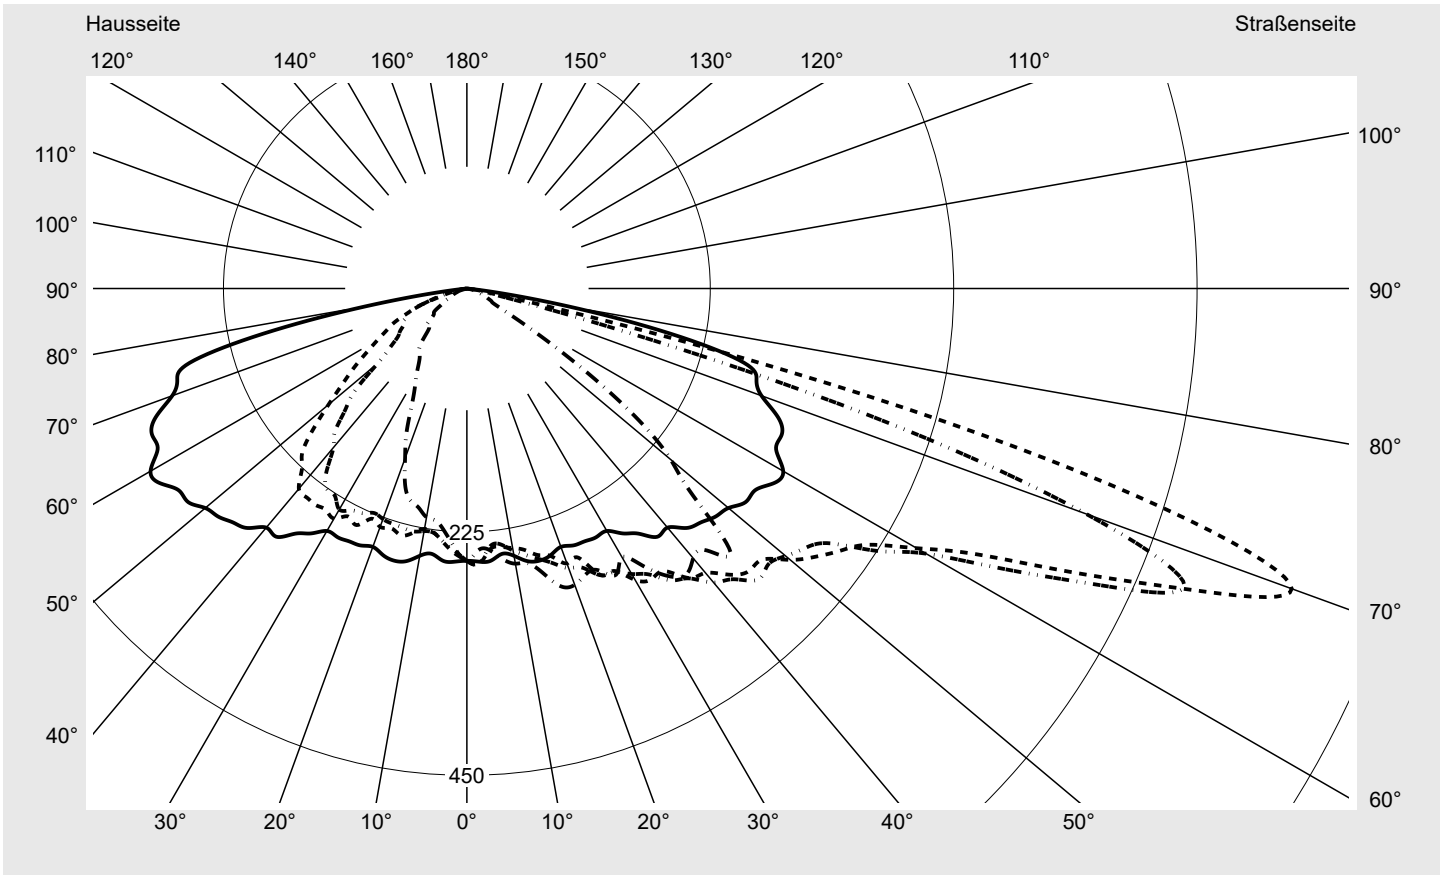

Abdeckung Einscheibensicherheitsglas (ESG)

Bestückung LED 3000 K | CRI ≥ 70

Betriebsgerät EVG SITECO iQ - Smart Interface

Bemessungswerte Nettolichtstrom = 8580 lm
Systemleistung = 71.0 W
Lichtausbeute = 120.8 lm/W

Seriendokumentation
11.08.2023

siteco

Lichtstärke in cd/klm

C180-0

C205-25

C210-30

C270-90

Imax: 811 cd/klm

Leuchtenbetriebswirkungsgrade

Eta 100.0%
Eta 0° - 90° 100.0%
Eta 90° - 180° 0.0%

Lichtstärkeklasse nach EN13201-2

Klasse: G3
Imax 70° 811.4
Imax 80° 97.1
Imax 90° 0.0
Imax >90° 0.0
Imax >95° 0.0

Messbedingungen