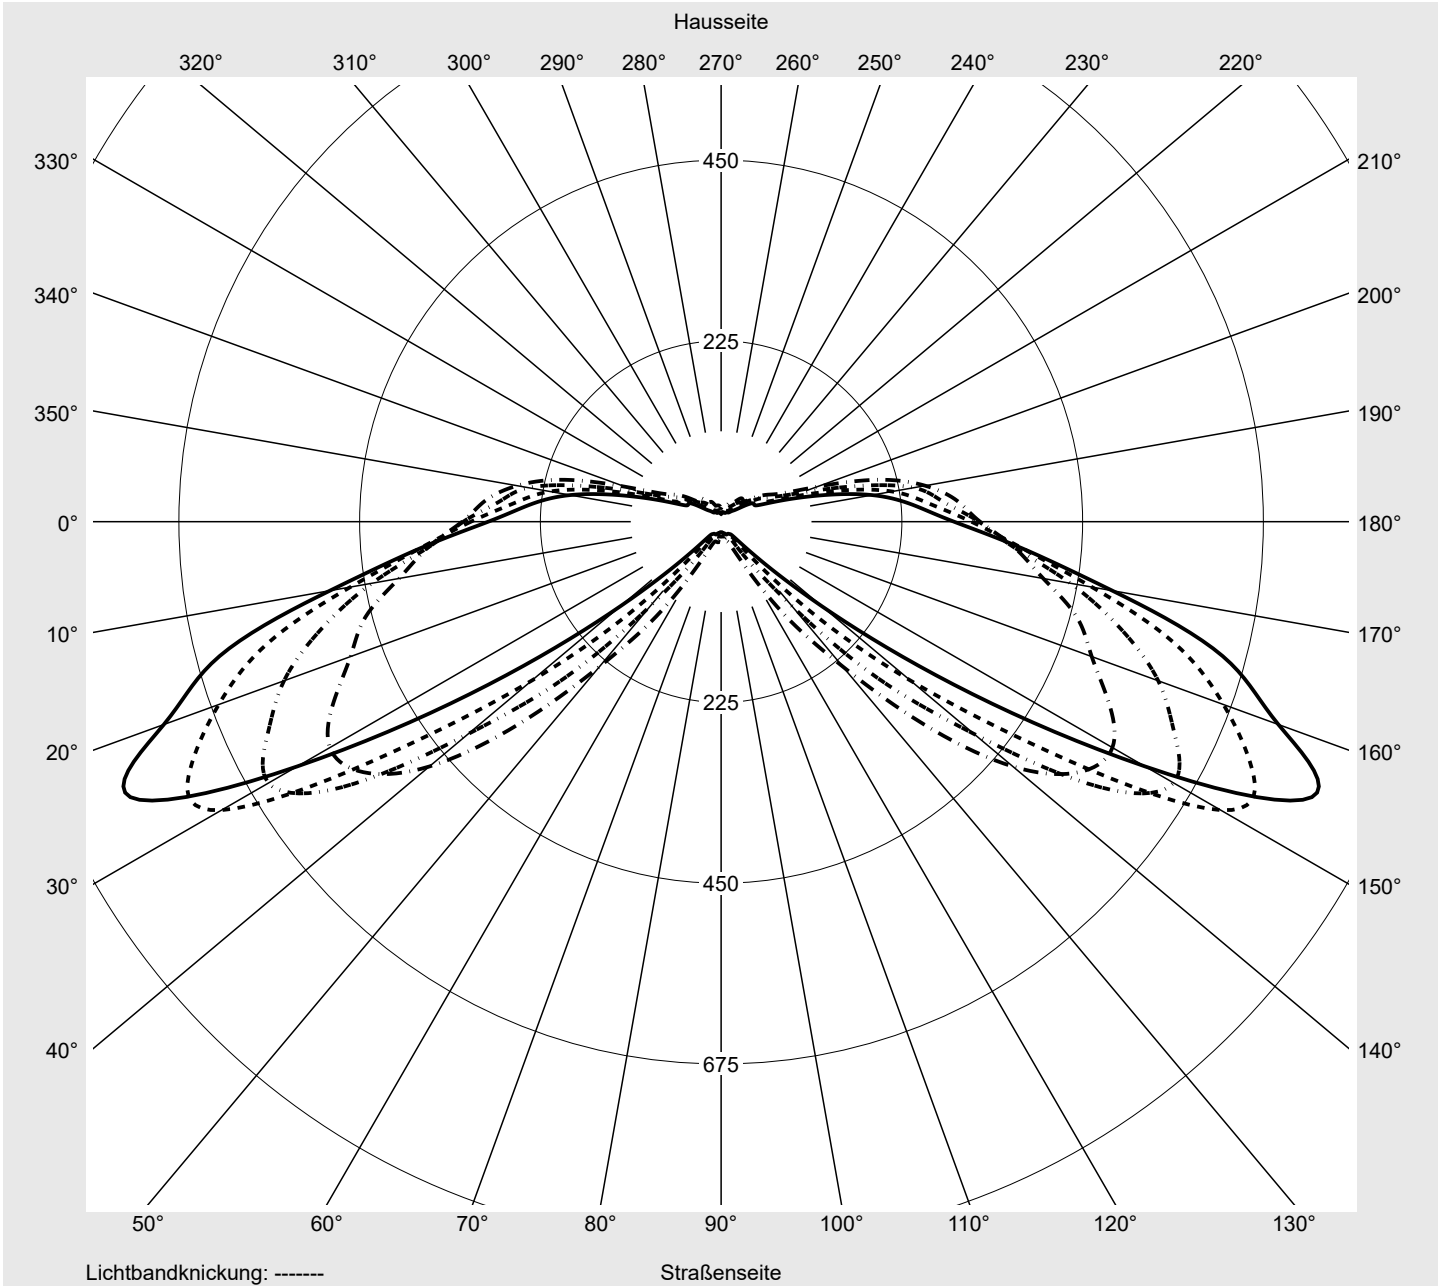

Seriendokumentation
11.08.2023

siteco

Lichtstärke in cd/klm

C180-0

C205-25

C210-30

C270-90

Imax: 811 cd/klm

Leuchtenbetriebswirkungsgrade

Eta 100.0%
Eta 0° - 90° 100.0%
Eta 90° - 180° 0.0%

Lichtstärkeklasse nach EN13201-2

Klasse: G3
Imax 70° 811.4
Imax 80° 97.1
Imax 90° 0.0
Imax >90° 0.0
Imax >95° 0.0

Messbedingungen

DIN EN 13032 und DIN 5032

Lichttechnischer Prüfbefund

Familie Streetlight 21 mini LED	Bestell-Nr.: 5XE2M31V08HB EAN: 4058352923689	LP-Nummer 59152_1262
---	---	--------------------------------

Kegelmantelkurven in cd/klm **KMK 70°** **KMK 67,5°** **KMK 65°** **KMK 62,5°** **siteco**