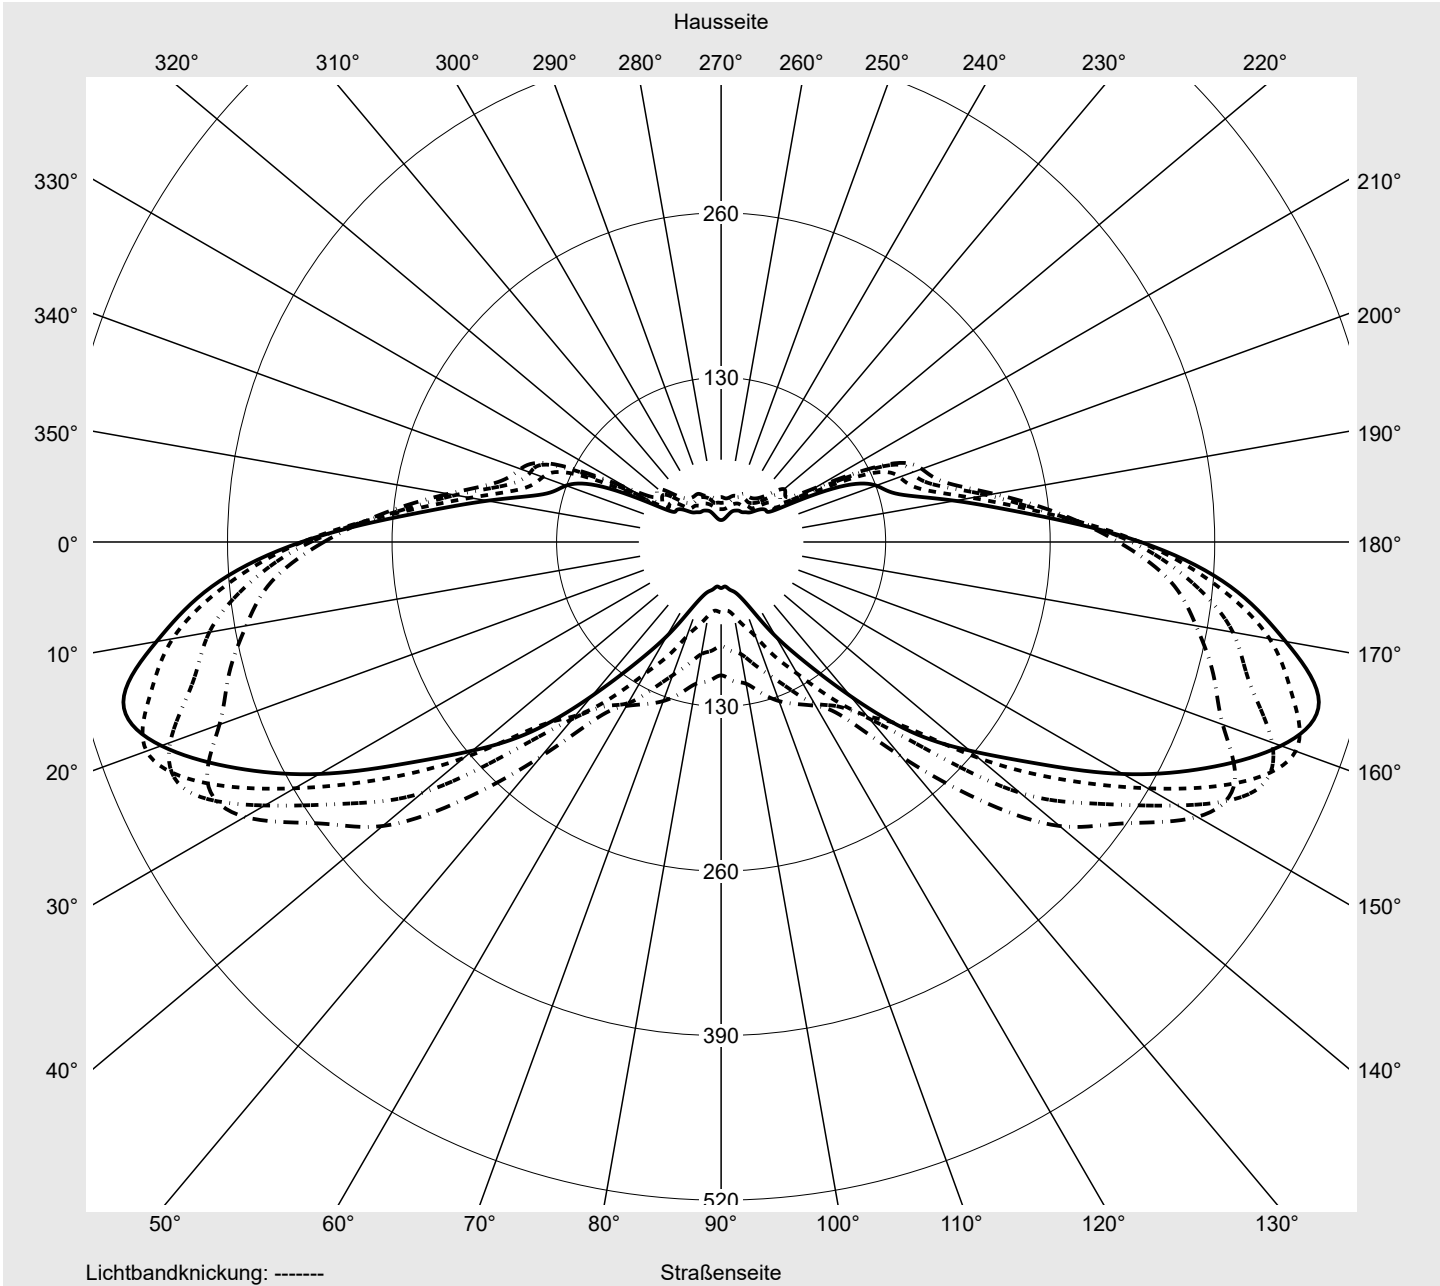

Lichttechnischer Prüfbefund

Familie Streetlight 21 midi LED	Bestell-Nr.: 5XE3D31V08NB EAN: 4058352923948	LP-Nummer 59078_241

Kegelmantelkurven in cd/klm   **KMK 67,5°**   **KMK 65°**   **KMK 62,5°**   **KMK 60°**   **siteco**

Lichttechnischer Prüfbefund

Familie Streetlight 21 midi LED	Bestell-Nr.: 5XE3D31V08NB EAN: 4058352923948	LP-Nummer 59078_241
Wertetabelle Lichtstärkemessung		Maximale Lichtstärke
		siteco

C- Ebenen	0° 180°	5° 175°	10° 170°	15° 165°	20° 160°	25° 155°	30° 150°	35° 145°	40° 140°	45° 135°	50° 130°	55° 125°	60° 120°
γ	Lichtstärke in cd/klm												
0,0°	272.5	272.5	272.5	272.5	272.5	272.5	272.5	272.5	272.5	272.5	272.5	272.5	272.5
2,5°	277.0	276.4	275.2	274.5	273.0	273.7	272.9	273.0	271.2	271.2	271.1	271.2	271.4
5,0°	274.1	274.0	274.4	271.9	270.1	269.9	268.3	270.2	270.2	270.8	270.6	270.2	268.6
7,5°	279.4	277.3	274.8	274.9	272.6	273.0	273.3	271.7	269.4	269.4	269.0	268.1	269.4
10,0°	280.5	276.6	274.8	277.0	280.8	278.6	272.2	269.6	269.1	273.3	273.9	275.3	275.6
12,5°	289.2	286.8	282.7	281.0	277.9	277.4	280.6	282.2	279.8	279.6	278.5	279.4	279.1
15,0°	288.1	289.0	288.6	282.0	281.9	284.6	284.1	287.9	291.2	290.4	290.4	287.4	286.6
17,5°	286.5	287.8	285.5	285.9	286.0	290.2	291.3	295.8	292.3	291.9	293.7	291.6	289.1
20,0°	291.5	292.4	288.6	292.7	293.0	298.5	297.4	298.5	297.9	297.2	297.4	296.1	295.5
22,5°	294.2	287.4	289.6	295.1	298.6	301.7	301.5	304.4	301.6	303.0	304.1	302.2	302.9
25,0°	290.1	291.1	297.6	301.1	304.1	306.9	304.1	310.9	311.8	314.8	310.7	306.6	305.0
27,5°	287.5	292.3	300.5	303.1	307.5	314.6	310.4	317.0	314.8	313.0	306.9	305.5	309.4
30,0°	292.0	294.2	306.8	308.2	318.6	321.3	321.7	325.9	317.9	312.7	313.6	314.2	314.2
32,5°	296.6	303.4	310.5	316.2	324.8	328.0	325.1	324.3	321.7	320.6	319.3	318.8	318.9
35,0°	293.7	307.9	314.0	322.5	330.7	330.2	333.2	331.9	324.2	323.3	323.9	327.2	329.1
37,5°	303.1	313.9	324.1	334.6	336.2	339.9	336.6	332.6	330.2	336.0	331.7	335.5	336.0
40,0°	308.1	323.2	333.3	337.1	341.8	344.1	345.3	335.2	345.8	340.1	337.1	341.4	336.8
42,5°	310.4	331.9	338.8	346.6	352.2	343.4	360.7	346.8	357.8	348.2	345.1	344.2	337.4
45,0°	314.3	336.1	345.1	351.3	352.5	350.5	355.5	355.4	363.9	365.9	352.7	349.6	341.3
47,5°	314.4	339.7	350.1	358.2	355.5	358.5	354.9	364.8	369.6	371.3	360.1	351.7	330.9
50,0°	313.6	338.4	355.7	357.1	362.9	365.7	359.9	376.6	390.1	379.0	360.1	337.0	305.4
52,5°	310.1	339.8	351.2	364.1	368.6	376.4	380.3	400.7	411.0	378.8	346.4	308.8	268.0
55,0°	309.7	336.3	357.1	363.3	377.6	395.3	407.2	415.4	395.9	359.4	318.0	267.3	223.8
57,5°	310.0	338.2	361.6	380.5	390.8	408.7	436.4	415.4	373.0	331.3	278.8	218.4	176.1
60,0°	313.9	356.4	381.1	402.5	421.8	447.8	434.4	387.7	349.1	287.7	221.2	169.0	149.6
62,5°	324.3	374.3	410.6	432.6	463.2	465.3	416.3	360.4	308.4	234.2	182.3	158.2	147.0
65,0°	330.8	392.8	440.0	467.1	483.1	450.2	389.2	326.5	265.4	207.0	179.3	149.5	120.1
67,5°	331.5	403.9	453.0	489.0	470.7	422.7	366.6	305.3	256.5	211.8	158.8	115.9	86.0
70,0°	323.2	394.9	447.7	461.5	422.9	385.2	351.0	344.3	283.9	188.9	118.3	74.2	48.5
72,5°	316.1	359.3	401.7	388.4	373.1	363.3	394.6	409.8	286.0	144.6	69.3	39.5	28.1
75,0°	244.1	257.5	289.2	299.7	316.8	366.8	438.0	374.9	196.5	72.3	32.2	23.3	21.1
77,5°	127.1	147.2	181.9	217.4	238.2	288.7	316.5	219.1	70.5	28.0	20.6	17.9	17.0
80,0°	33.5	53.0	71.3	80.0	84.1	96.1	90.3	66.5	20.1	17.3	16.8	12.6	12.6
82,5°	6.2	9.7	17.5	24.9	29.9	37.4	35.4	17.1	10.8	10.9	11.3	8.2	8.1
85,0°	1.2	1.4	2.0	2.7	3.3	4.8	5.6	4.1	4.1	4.6	5.2	4.0	3.9
87,5°	0.3	0.4	0.5	0.5	0.6	0.7	0.9	1.0	1.1	1.2	1.5	1.2	1.2
90,0°	0.0	0.0	0.0	0.0	0.0	0.0	0.0	0.0	0.0	0.0	0.0	0.0	0.0