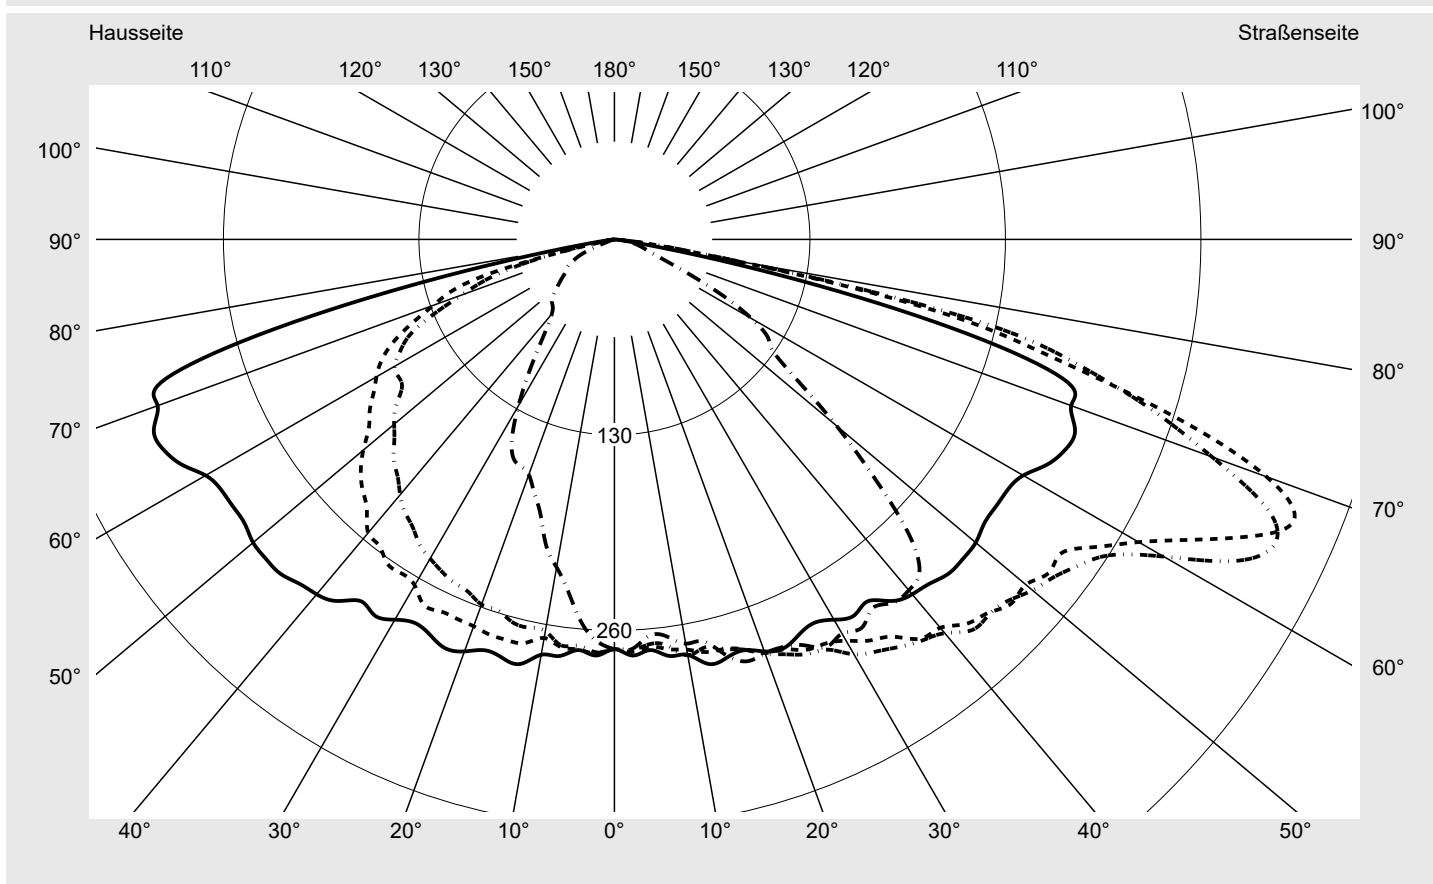

Lichttechnischer Prüfbefund

Familie
Streetlight 21 midi LED

Bestell-Nr.: 5XE3D31V08NB
EAN: 4058352923948

LP-Nummer
59078_241

Ausführung	Mastansatz- / Mastaufsatzmontage, Smart Interface oben
Optik	asymmetrisch, breit strahlend (ST1.0a G)
Abdeckung	Einscheibensicherheitsglas (ESG)
Bestückung	LED 3000 K CRI ≥ 70
Betriebsgerät	EVG SITECO iQ - Smart Interface
Bemessungswerte	Nettolichtstrom = 21550 lm Systemleistung = 136.6 W Lichtausbeute = 157.8 lm/W

Seriendokumentation
11.08.2023

siteco

Lichtstärke in cd/klm

C180-0

C195-15

C200-20

C270-90

Imax: 489 cd/klm

Leuchtenbetriebswirkungsgrade

Eta	100.0%
Eta 0° - 90°	100.0%
Eta 90° - 180°	0.0%

Lichtstärkeklasse nach EN13201-2

Klasse:	G4
Imax 70°	461.5
Imax 80°	96.1
Imax 90°	0.0
Imax >90°	0.0
Imax >95°	0.0

Messbedingungen