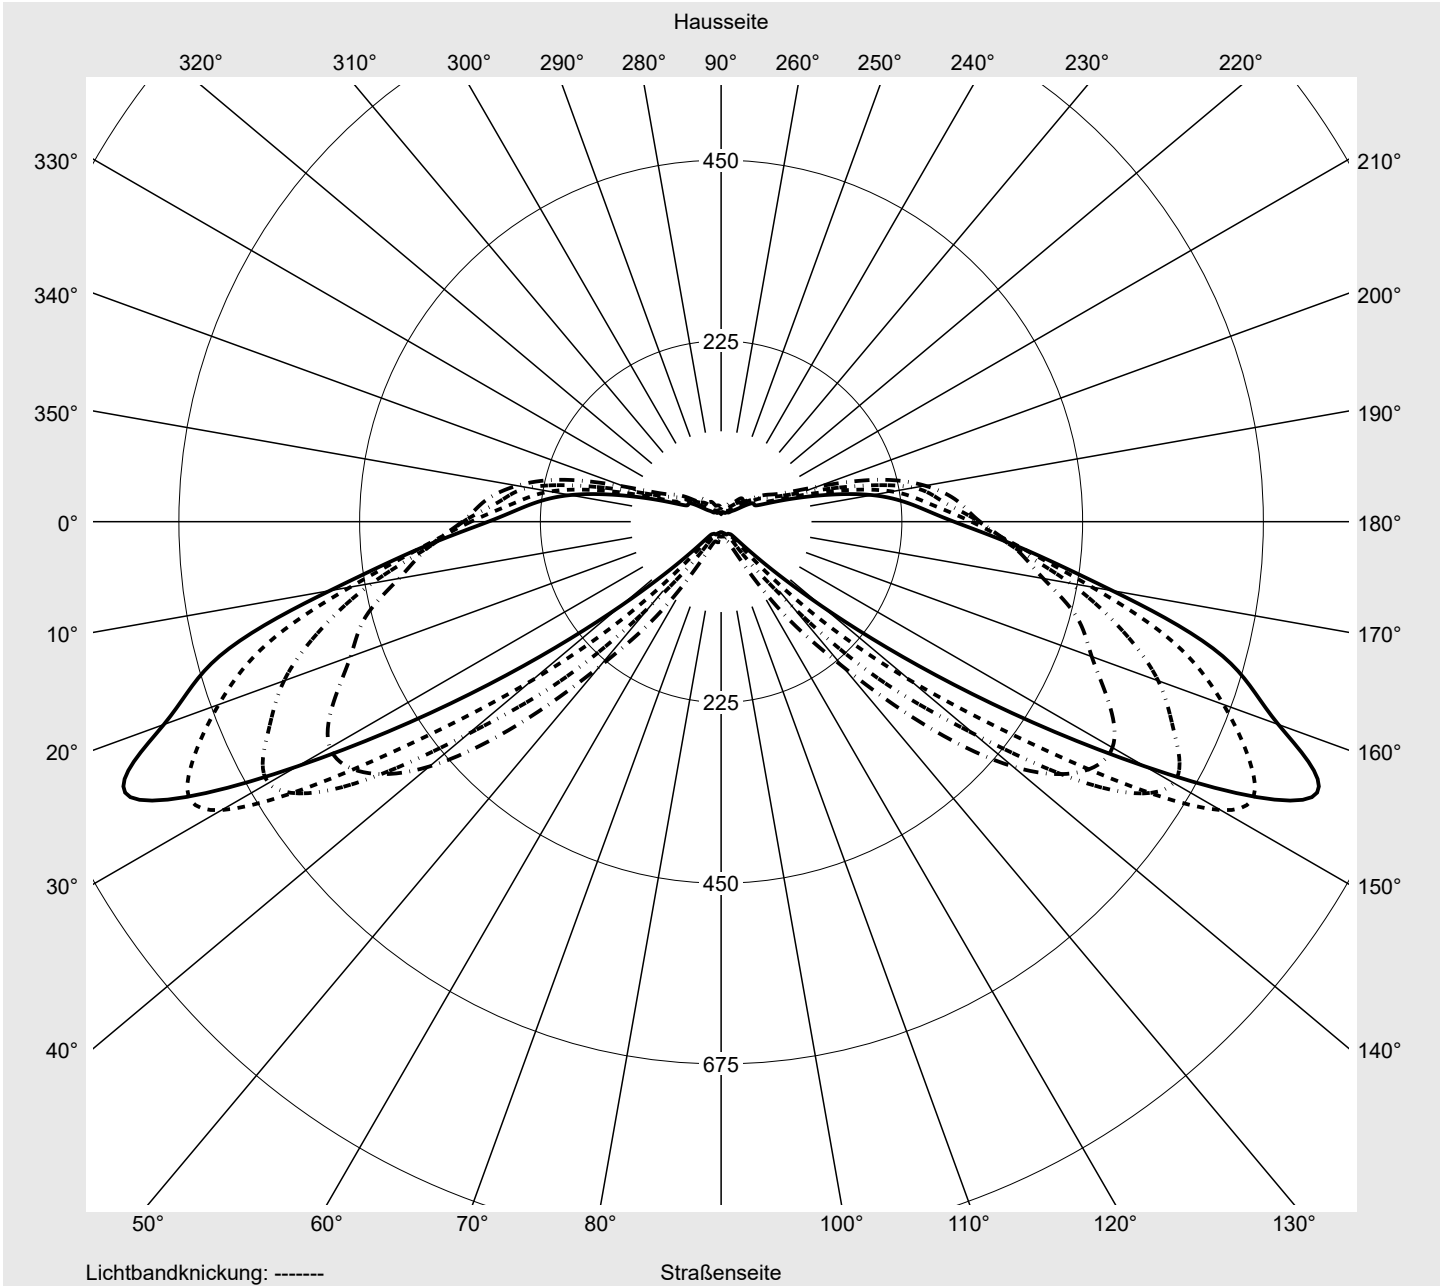

Lichttechnischer Prüfbefund

Familie Streetlight 21 midi LED	Bestell-Nr.: 5XE3M31U08MB EAN: 4058352924259	LP-Nummer 59152_1279

Kegelmantelkurven in cd/klm   **KMK 70°**   **KMK 67,5°**   **KMK 65°**   **KMK 62,5°**   **siteco**

Lichttechnischer Prüfbefund

Familie Streetlight 21 midi LED	Bestell-Nr.: 5XE3M31U08MB EAN: 4058352924259	LP-Nummer 59152_1279
Wertetabelle Lichtstärkemessung		Maximale Lichtstärke
		siteco

C- Ebenen	0° 180°	5° 175°	10° 170°	15° 165°	20° 160°	25° 155°	30° 150°	35° 145°	40° 140°	45° 135°	50° 130°	55° 125°	60° 120°
γ	Lichtstärke in cd/klm												
0,0°	251.7	251.7	251.7	251.7	251.7	251.7	251.7	251.7	251.7	251.7	251.7	251.7	251.7
2,5°	252.7	252.6	255.1	255.9	254.5	255.0	254.0	252.2	251.7	247.4	245.6	244.7	243.6
5,0°	252.7	247.6	244.8	246.2	244.1	242.4	239.8	236.2	239.7	236.4	232.5	233.6	234.3
7,5°	247.5	246.2	247.0	241.4	241.5	240.8	238.5	238.2	237.0	239.8	242.0	244.4	244.4
10,0°	250.9	251.6	254.7	244.8	240.1	243.6	246.0	248.9	247.1	245.5	243.2	248.5	256.4
12,5°	258.1	251.0	248.5	247.9	244.5	247.6	252.4	251.2	250.3	256.2	259.5	260.6	263.5
15,0°	260.4	253.2	248.3	249.4	250.9	255.1	259.0	261.5	258.8	265.7	270.2	267.9	269.6
17,5°	258.3	257.3	247.8	248.7	251.9	259.5	266.5	266.0	275.2	277.4	277.3	277.8	286.1
20,0°	254.1	250.5	251.9	255.9	262.1	270.4	275.0	276.8	276.7	279.1	278.4	285.9	281.5
22,5°	257.0	252.2	255.3	268.1	272.7	269.3	279.3	285.9	287.4	287.8	284.5	282.2	286.1
25,0°	257.8	257.2	270.3	273.8	283.2	292.2	292.5	297.3	302.1	298.9	293.3	289.8	292.8
27,5°	259.1	258.9	269.3	275.9	290.3	294.3	295.3	301.0	295.9	293.4	289.9	296.4	293.1
30,0°	258.8	273.0	282.5	292.7	295.7	311.0	304.7	312.4	300.4	305.3	301.8	299.0	302.9
32,5°	268.4	281.3	284.7	297.6	311.2	318.2	313.4	319.9	315.8	313.8	308.7	313.3	302.9
35,0°	276.6	287.2	295.6	296.7	309.7	318.9	329.3	329.7	312.6	320.8	315.6	320.8	316.5
37,5°	289.2	297.8	300.2	316.3	319.7	337.4	337.7	332.8	327.5	323.7	318.9	318.2	332.2
40,0°	288.5	305.0	310.1	313.4	327.9	343.2	354.8	344.9	337.5	333.4	324.7	347.2	341.1
42,5°	300.3	309.6	317.1	332.9	343.7	358.8	364.5	353.0	347.4	337.7	344.4	349.5	356.9
45,0°	305.8	317.1	325.5	333.0	349.1	369.1	380.6	362.0	354.6	368.9	366.8	388.4	383.2
47,5°	312.0	313.3	325.1	341.9	368.3	370.8	377.7	368.2	368.3	388.5	397.5	390.1	382.7
50,0°	315.7	324.5	327.1	342.0	370.4	390.2	384.7	382.7	398.7	421.6	412.3	380.7	354.1
52,5°	324.5	324.8	337.8	340.4	373.5	407.0	394.1	398.2	435.2	435.4	412.2	358.0	310.7
55,0°	325.2	339.0	343.2	354.4	370.6	422.3	410.7	440.5	443.3	424.3	372.3	320.6	285.2
57,5°	335.5	346.3	354.6	362.1	389.2	440.8	451.8	462.3	460.2	409.5	351.4	299.4	233.2
60,0°	337.7	358.8	382.6	394.8	422.9	480.1	490.2	493.0	465.8	401.4	305.0	234.6	170.2
62,5°	322.3	366.3	407.2	458.3	491.0	532.4	562.5	543.7	474.1	356.4	235.0	151.7	80.7
65,0°	320.9	365.9	441.4	515.0	579.1	622.5	650.4	576.3	411.2	274.5	136.3	61.5	26.5
67,5°	311.5	375.7	468.6	584.1	665.5	729.3	718.0	501.2	307.7	161.4	52.8	22.8	20.7
70,0°	289.9	375.0	494.5	646.3	738.3	811.4	609.3	353.6	163.9	60.9	24.9	18.9	17.3
72,5°	280.7	388.9	529.3	634.1	740.9	675.2	389.9	143.3	60.4	27.9	16.8	16.0	15.2
75,0°	265.2	365.2	466.4	531.9	584.7	383.0	130.8	41.7	27.5	17.8	14.0	12.8	11.6
77,5°	192.5	248.8	264.2	279.3	239.7	78.3	24.8	16.9	12.2	9.5	10.3	8.9	7.8
80,0°	95.5	89.9	86.1	97.1	65.8	14.7	10.3	5.9	5.3	5.7	6.8	5.1	5.0
82,5°	25.0	19.4	13.4	7.5	11.9	4.8	3.8	3.1	3.0	2.4	2.7	2.7	2.2
85,0°	1.0	1.6	1.6	1.3	1.4	1.6	1.4	1.2	1.4	0.9	1.2	0.9	1.0
87,5°	0.4	0.4	0.4	0.5	0.5	0.5	0.3	0.6	0.5	0.4	0.4	0.4	0.4
90,0°	0.0	0.0	0.0	0.0	0.0	0.0	0.0	0.0	0.0	0.0	0.0	0.0	0.0