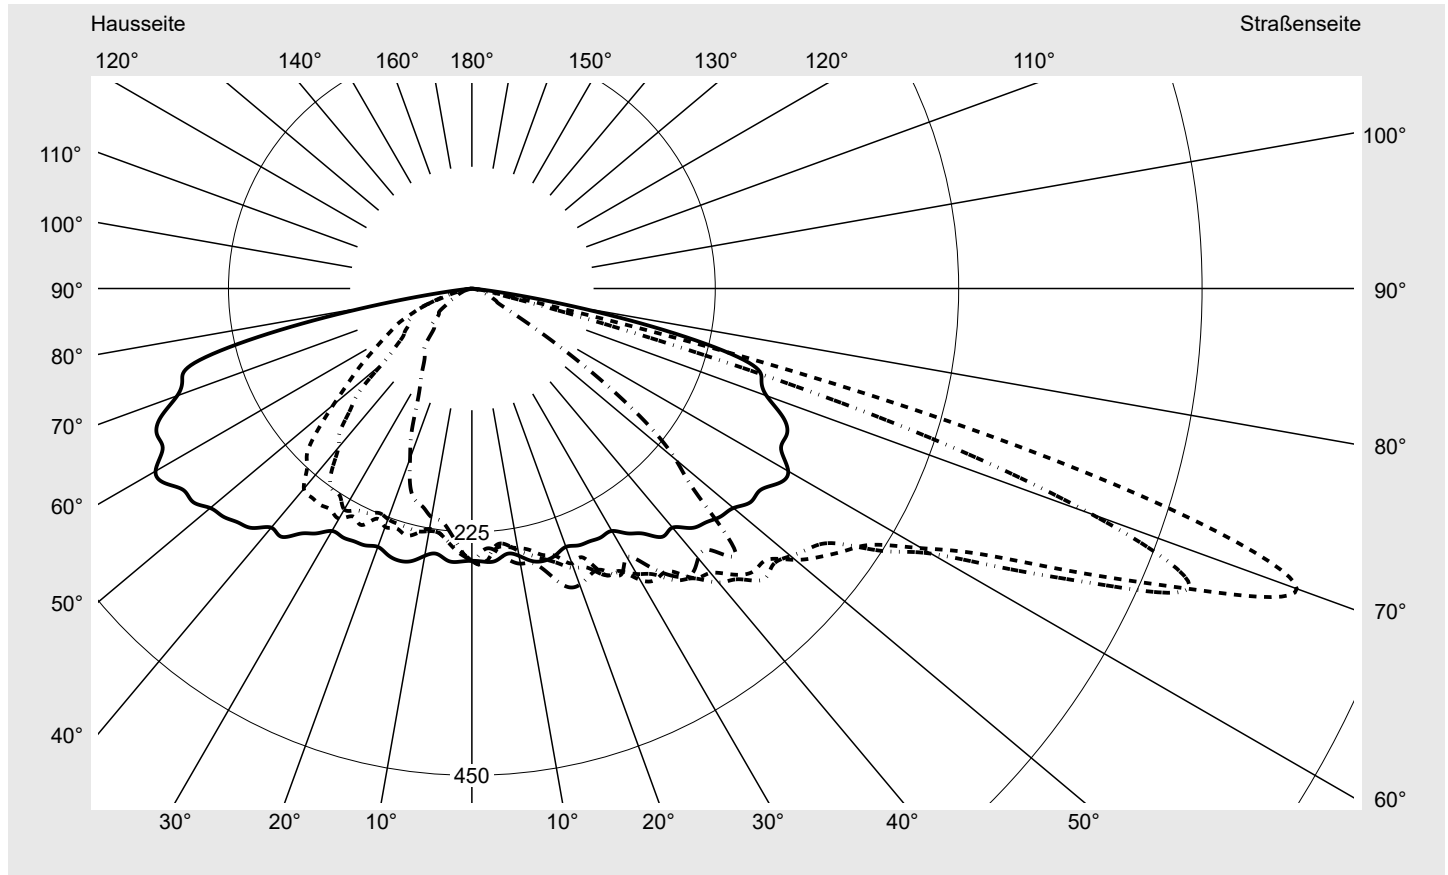

Abdeckung Einscheibensicherheitsglas (ESG)

Bestückung LED 3000 K | CRI ≥ 70

Betriebsgerät EVG SITECO iQ - Smart Interface

Bemessungswerte Nettolichtstrom = 16140 lm
Systemleistung = 129.3 W
Lichtausbeute = 124.8 lm/W

Seriendokumentation
11.08.2023

siteco

Lichtstärke in cd/klm

C180-0

C205-25

C210-30

C270-90

Imax: 811 cd/klm

Leuchtenbetriebswirkungsgrade

Eta 100.0%
Eta 0° - 90° 100.0%
Eta 90° - 180° 0.0%

Lichtstärkeklasse nach EN13201-2

Klasse: G3
Imax 70° 811.4
Imax 80° 97.1
Imax 90° 0.0
Imax >90° 0.0
Imax >95° 0.0

Messbedingungen