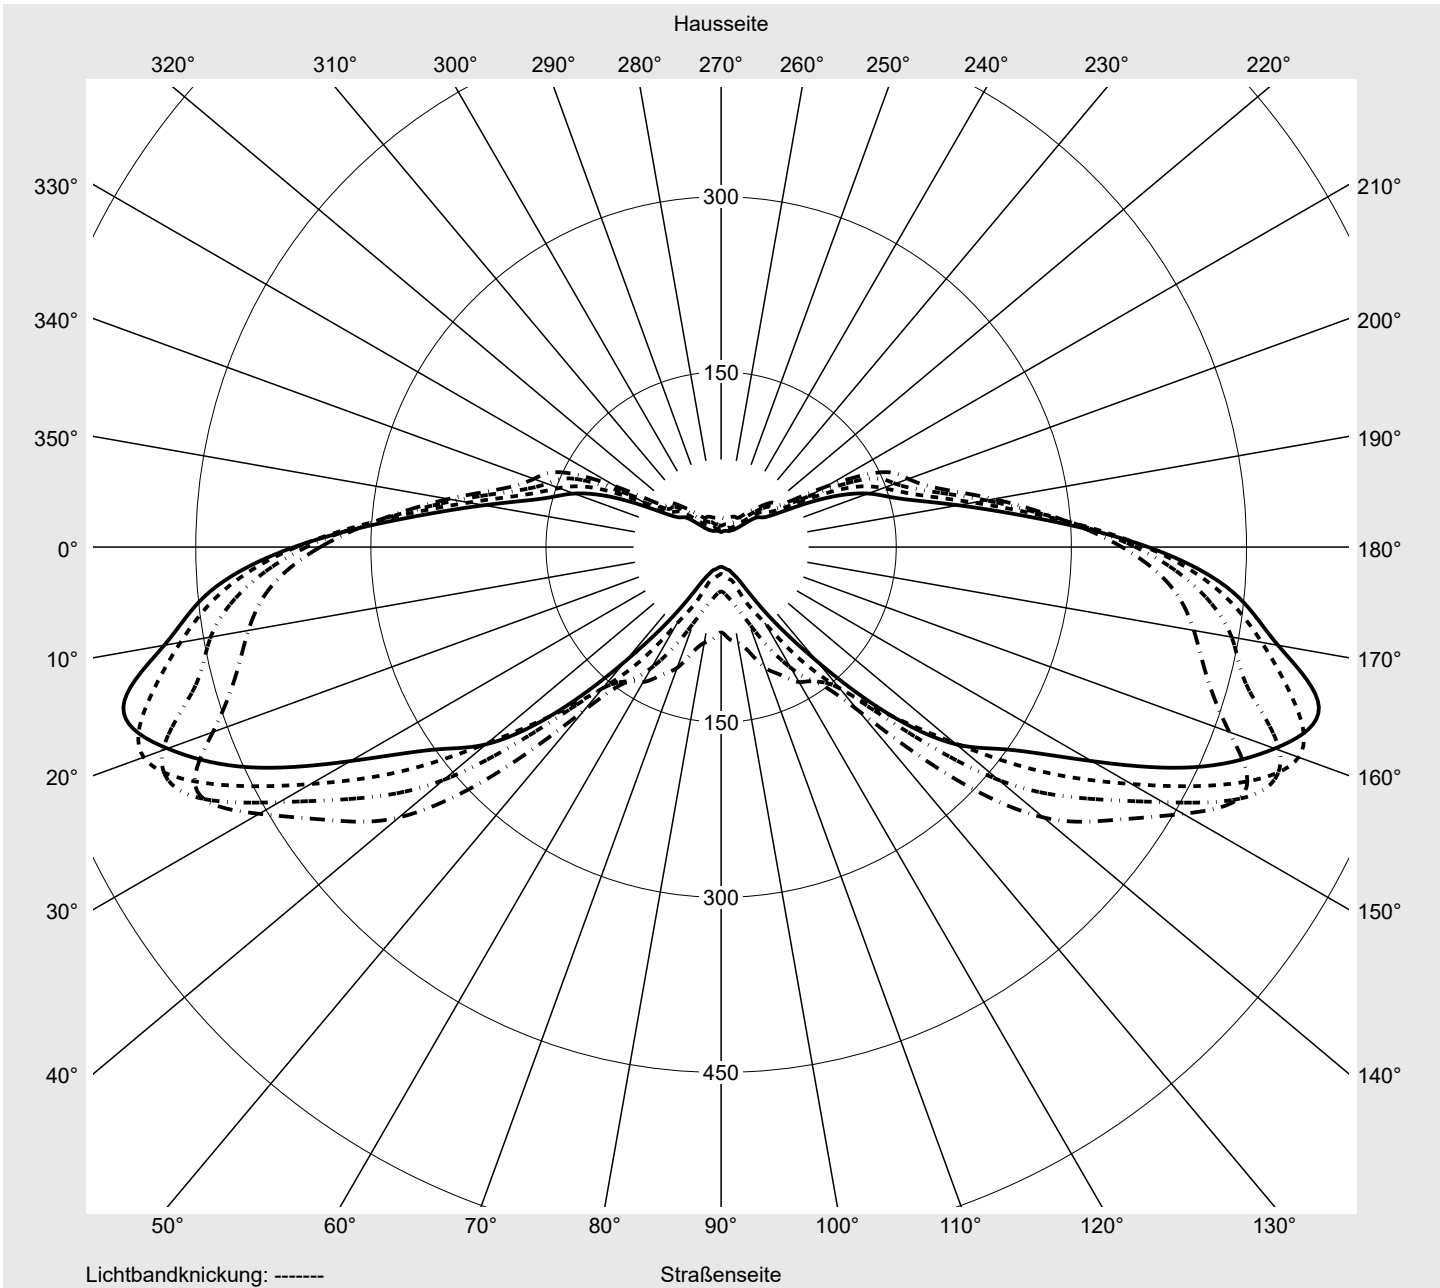

Lichttechnischer Prüfbefund

Familie Streetlight 21 midi LED	Bestell-Nr.: 5XE3M31U08NB EAN: 4058352924266	LP-Nummer 59158_227

Kegelmantelkurven in cd/klm   **KMK 67,5°**   **KMK 65°**   **KMK 62,5°**   **KMK 60°**   **siteco**

Lichttechnischer Prüfbefund

Familie Streetlight 21 midi LED	Bestell-Nr.: 5XE3M31U08NB EAN: 4058352924266	LP-Nummer 59158_227
Wertetabelle Lichtstärkemessung		Maximale Lichtstärke
		siteco

C- Ebenen	0° 180°	5° 175°	10° 170°	15° 165°	20° 160°	25° 155°	30° 150°	35° 145°	40° 140°	45° 135°	50° 130°	55° 125°	60° 120°
γ	Lichtstärke in cd/klm												
0,0°	281.3	281.3	281.3	281.3	281.3	281.3	281.3	281.3	281.3	281.3	281.3	281.3	281.3
2,5°	280.0	279.5	279.2	277.7	277.9	277.2	277.5	277.2	275.6	274.9	274.1	272.2	271.9
5,0°	282.0	279.0	278.0	276.1	272.9	271.2	268.2	269.1	269.6	270.1	269.8	269.1	270.9
7,5°	284.3	282.5	280.2	277.0	274.6	269.8	270.2	271.2	274.2	276.9	275.3	277.1	278.7
10,0°	283.5	278.8	278.9	277.1	277.9	275.3	275.0	274.3	277.9	276.8	278.3	280.6	285.6
12,5°	291.5	283.0	278.6	278.5	281.2	284.6	289.1	289.5	285.3	284.2	286.1	285.7	287.3
15,0°	293.5	287.3	282.6	283.4	285.9	287.5	291.2	291.6	289.1	290.7	289.2	288.4	292.5
17,5°	287.2	283.0	284.7	286.8	291.0	295.5	294.3	295.6	291.9	292.9	293.3	291.2	291.8
20,0°	290.7	291.7	292.2	295.1	295.4	298.3	298.7	298.0	297.8	295.7	296.5	296.5	299.4
22,5°	287.5	290.7	295.2	300.3	302.4	303.2	304.2	303.3	305.0	303.4	306.4	303.6	308.2
25,0°	291.3	293.7	300.6	308.4	311.2	310.2	305.1	310.6	315.6	314.0	311.9	310.8	313.1
27,5°	289.0	299.0	309.0	314.3	317.6	319.7	315.4	321.2	315.6	313.1	310.8	312.4	317.4
30,0°	299.3	307.0	319.6	325.6	327.2	326.9	321.7	323.1	317.8	323.1	319.9	314.6	319.2
32,5°	306.6	316.1	327.3	327.3	338.8	336.8	328.0	332.2	327.0	328.7	324.9	323.3	321.4
35,0°	311.1	323.0	331.4	338.6	344.6	341.3	340.8	340.2	334.2	335.6	333.1	338.0	343.9
37,5°	319.9	329.0	340.9	346.8	349.7	351.4	343.0	340.3	343.7	357.2	349.0	349.3	350.7
40,0°	323.1	341.3	350.9	356.9	356.9	355.3	348.8	348.2	355.8	358.7	355.6	359.4	347.1
42,5°	328.0	352.6	360.8	363.9	368.3	358.2	356.2	364.4	370.1	370.9	367.6	359.1	344.9
45,0°	334.6	357.9	364.8	372.3	370.2	361.6	366.2	373.8	385.7	385.3	368.9	360.6	349.9
47,5°	335.6	361.2	371.9	375.5	366.2	374.6	379.7	390.8	395.5	392.9	373.7	358.5	330.6
50,0°	333.2	358.6	375.4	375.2	380.7	383.0	391.4	407.7	423.6	398.5	367.7	329.8	282.7
52,5°	330.3	358.8	373.2	382.1	382.9	396.7	409.7	434.6	441.4	401.3	350.0	291.1	233.7
55,0°	334.1	363.5	378.1	386.3	398.8	423.8	441.5	441.1	420.3	385.7	309.2	234.7	184.4
57,5°	334.5	363.0	386.9	405.8	420.8	451.3	460.8	432.9	394.6	333.1	244.9	182.0	145.6
60,0°	343.4	386.8	411.2	430.9	463.3	495.1	456.9	407.8	360.3	277.0	182.7	141.5	133.5
62,5°	355.2	409.6	444.0	467.2	508.8	502.5	436.9	374.5	310.3	220.8	158.1	140.1	119.6
65,0°	363.9	427.8	470.2	507.6	526.4	480.2	405.9	335.1	261.4	202.9	157.6	116.6	75.7
67,5°	365.9	439.7	484.4	530.1	504.6	446.2	366.6	302.8	262.8	201.3	127.5	74.5	38.3
70,0°	361.8	427.3	480.7	494.0	452.1	390.2	353.2	342.1	271.3	160.9	82.6	40.8	21.3
72,5°	348.5	390.9	432.9	414.9	389.5	361.2	397.1	367.5	221.1	100.7	40.3	20.0	14.8
75,0°	281.9	295.0	323.9	333.1	324.9	367.7	367.8	233.4	109.1	39.6	15.4	12.6	11.4
77,5°	143.0	161.3	198.8	233.5	244.3	250.6	175.4	81.5	27.2	12.1	10.0	8.7	7.3
80,0°	40.2	63.0	91.1	97.3	95.2	86.7	27.8	12.7	6.5	6.7	7.5	5.6	4.2
82,5°	8.8	13.8	20.6	21.5	16.3	17.5	5.0	3.3	2.6	3.3	3.9	2.7	2.0
85,0°	1.2	1.3	1.5	1.6	1.4	1.7	1.3	1.2	1.1	0.9	1.1	0.8	0.7
87,5°	0.3	0.3	0.4	0.4	0.4	0.4	0.4	0.3	0.3	0.3	0.3	0.3	0.3
90,0°	0.0	0.0	0.0	0.0	0.0	0.0	0.0	0.0	0.0	0.0	0.0	0.0	0.0