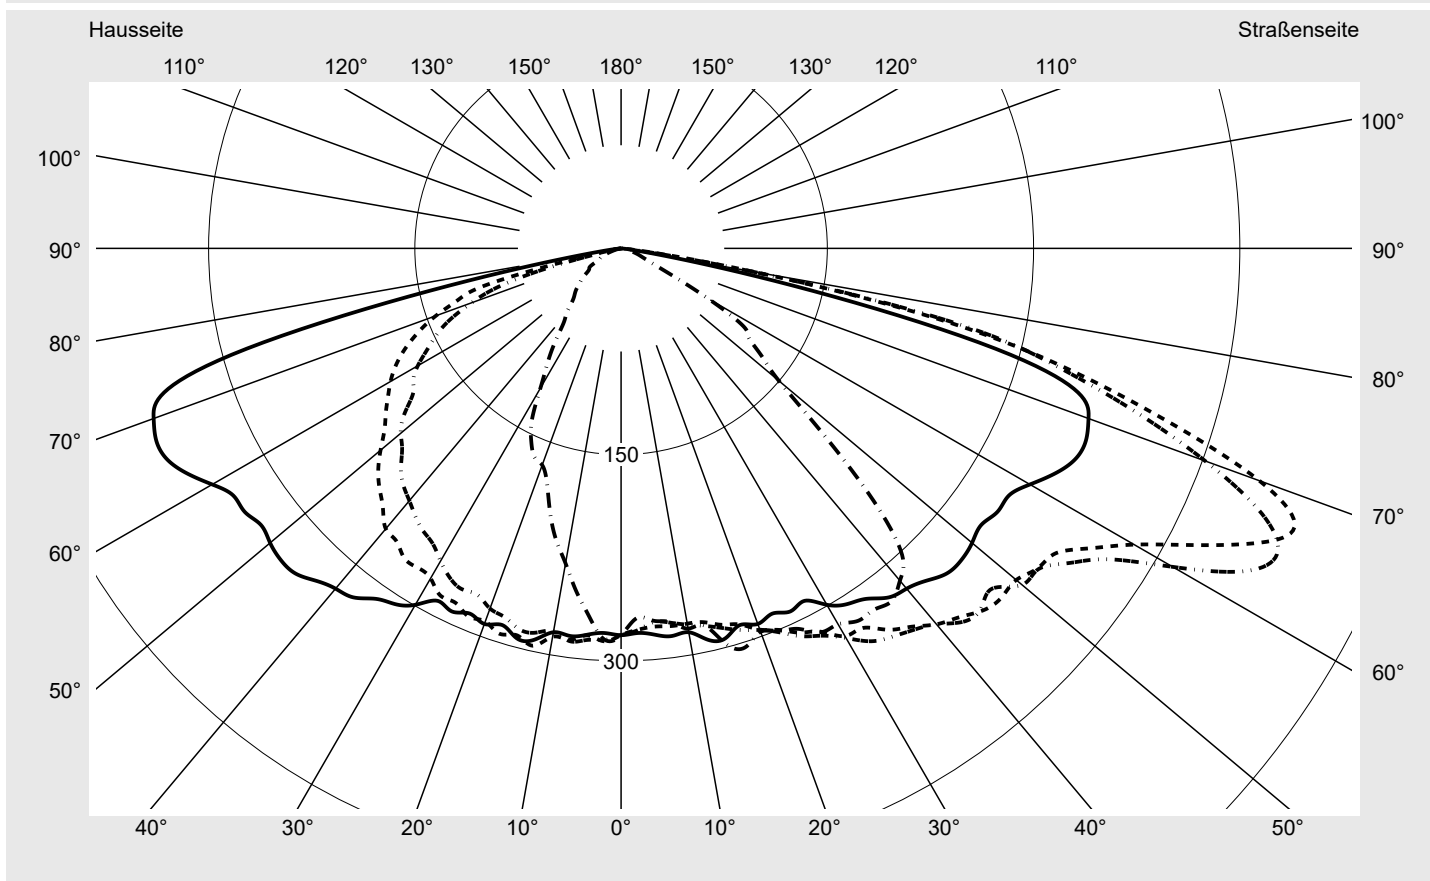

Abdeckung Einscheibensicherheitsglas (ESG)

Bestückung LED 3000 K | CRI ≥ 70

Betriebsgerät EVG SITECO iQ - Smart Interface

Bemessungswerte Nettolichtstrom = 18970 lm
Systemleistung = 136.6 W
Lichtausbeute = 138.9 lm/W

Seriendokumentation
11.08.2023

siteco

Lichtstärke in cd/klm

C180-0

C195-15

C200-20

C270-90

Imax: 530 cd/klm

Leuchtenbetriebswirkungsgrade

Eta	100.0%
Eta 0° - 90°	100.0%
Eta 90° - 180°	0.0%

Lichtstärkeklasse nach EN13201-2

Klasse:	G4
Imax 70°	494.0
Imax 80°	97.3
Imax 90°	0.0
Imax >90°	0.0
Imax >95°	0.0

Messbedingungen