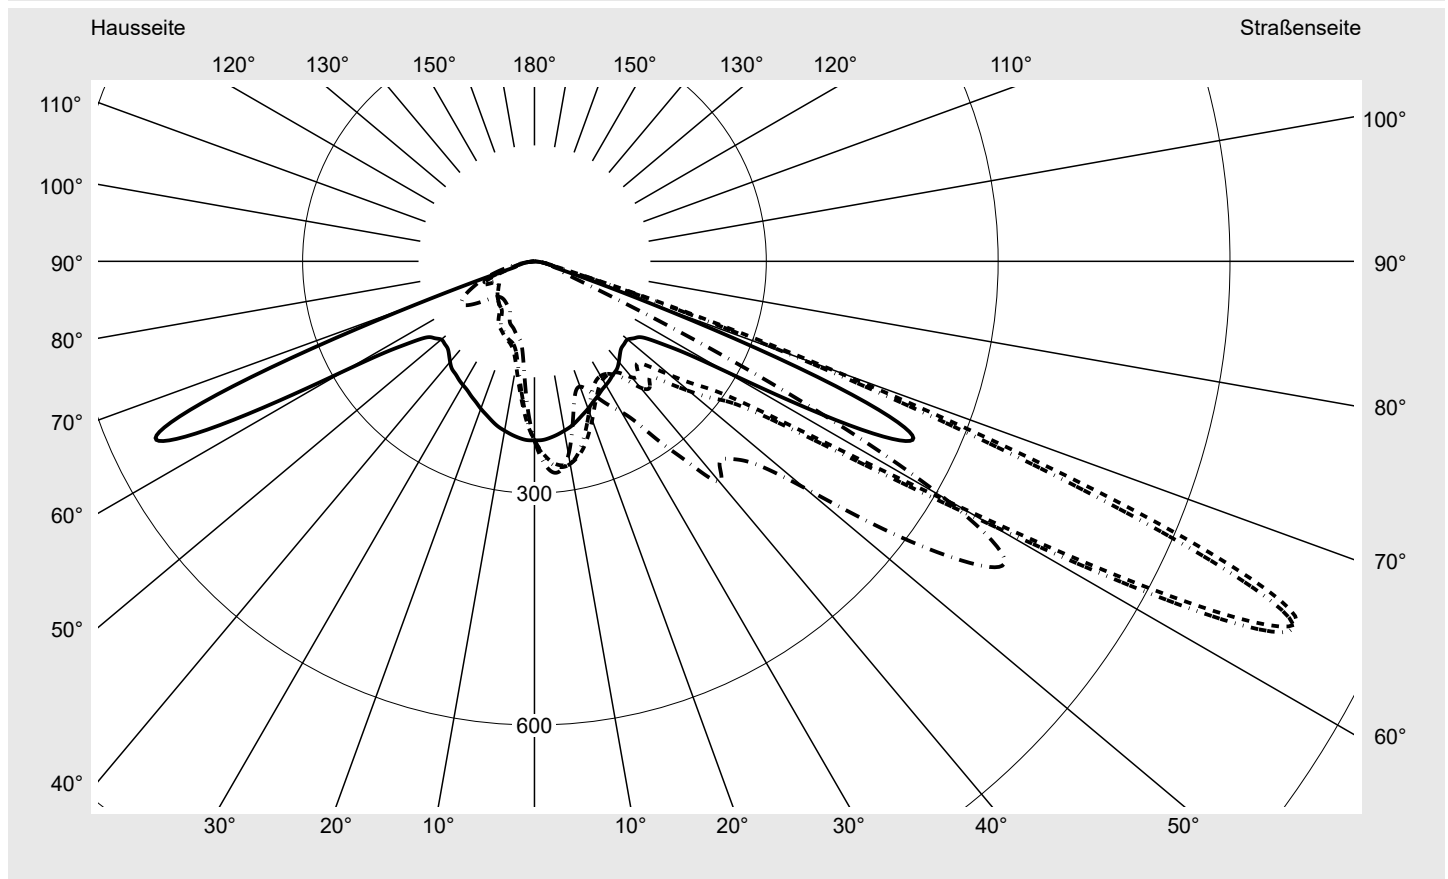

Lichttechnischer Prüfbefund

Familie
Floodlight FL21 mini

Bestell-Nr.: 5XA7776C4D1A
EAN: 4069025197382

LP-Nummer
59303_381

Ausführung Tragbügel
Optik direkt, asymmetrisch breit strahlend
A520003
Abdeckung Einscheibensicherheitsglas (ESG)
Bestückung LED 4000 K | CRI ≥ 70
Betriebsgerät EVG-Smart Interface
Bemessungswerte Nettolichtstrom = 12700 lm
Systemleistung = 89.0 W
Lichtausbeute = 142.7 lm/W

Seriendokumentation
20.09.2023

siteco

Lichtstärke in cd/klm

C180-0

C215-35

C220-40

C270-90

Imax: 1086 cd/klm

Leuchtenbetriebswirkungsgrade

Eta 100.0%
Eta 0° - 90° 100.0%
Eta 90° - 180° 0.0%

Lichtstärkeklasse nach EN13201-2

Klasse: G4
Imax 70° 458.7
Imax 80° 34.3
Imax 90° 0.0
Imax >90° 0.0
Imax >95° 0.0

Messbedingungen