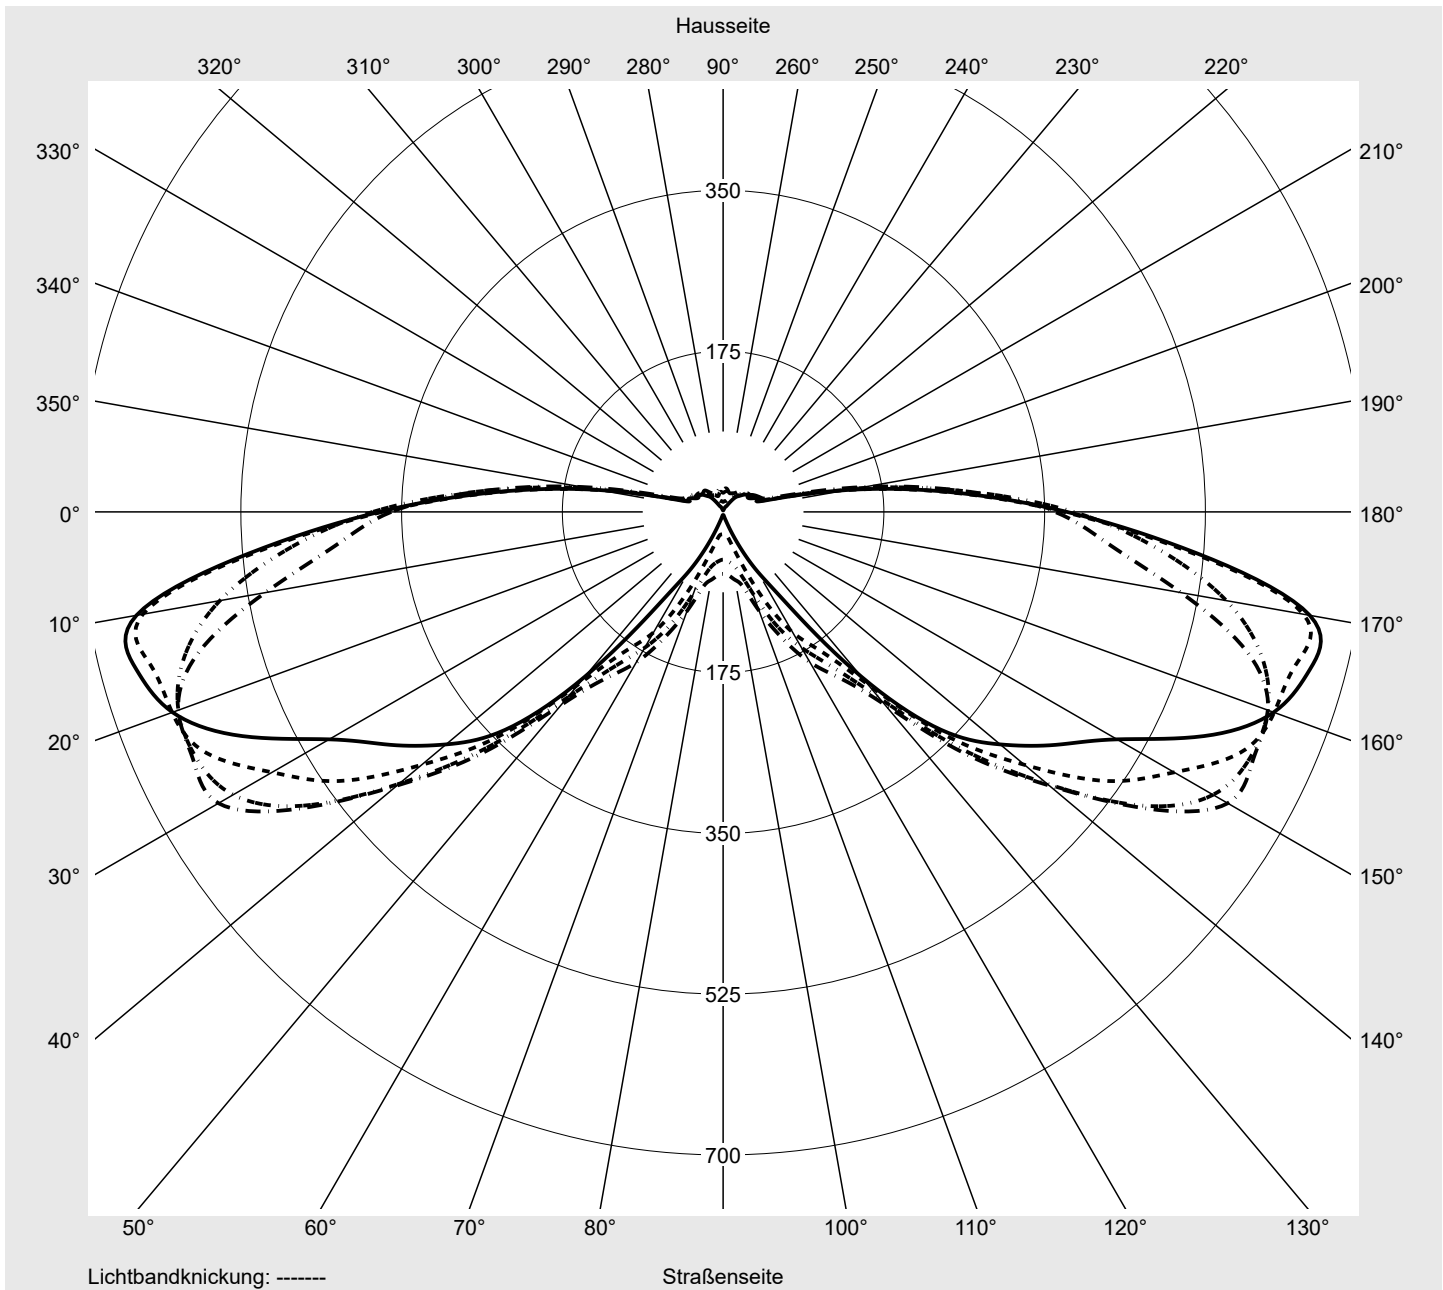

Lichttechnischer Prüfbefund

Familie
Streetlight 11 micro LED

Bestell-Nr.: 5XC1M41F08DE
EAN: 4058352557617

LP-Nummer
59453_6

Ausführung Mastansatz- / Mastaufsatzmontage
Optik direkt, asymmetrisch breit strahlend
 S100001
Abdeckung klar, PMMA
Bestückung LED 4000 K | CRI ≥ 70
Betriebsgerät EVG SITECO iQ
Bemessungswerte Nettolichtstrom = 3740 lm
 Systemleistung = 25.6 W
 Lichtausbeute = 146.1 lm/W

Leuchtenbetriebswirkungsgrade

Eta 100.0%
 Eta 0° - 90° 100.0%
 Eta 90° - 180° 0.0%

Lichtstärkeklasse nach EN13201-2

Klasse: G1
 Imax 70° 645.0
 Imax 80° 167.3
 Imax 90° 0.0
 Imax >90° 0.0
 Imax >95° 0.0

Messbedingungen

DIN EN 13032 und DIN 5032

Lichttechnischer Prüfbefund

Familie Streetlight 11 micro LED	Bestell-Nr.: 5XC1M41F08DE EAN: 4058352557617	LP-Nummer 59453_6
--	---	-----------------------------

Kegelmantelkurven in cd/klm **KMK 72,5°** **KMK 70°** **KMK 67,5°** **KMK 65°** **siteco**