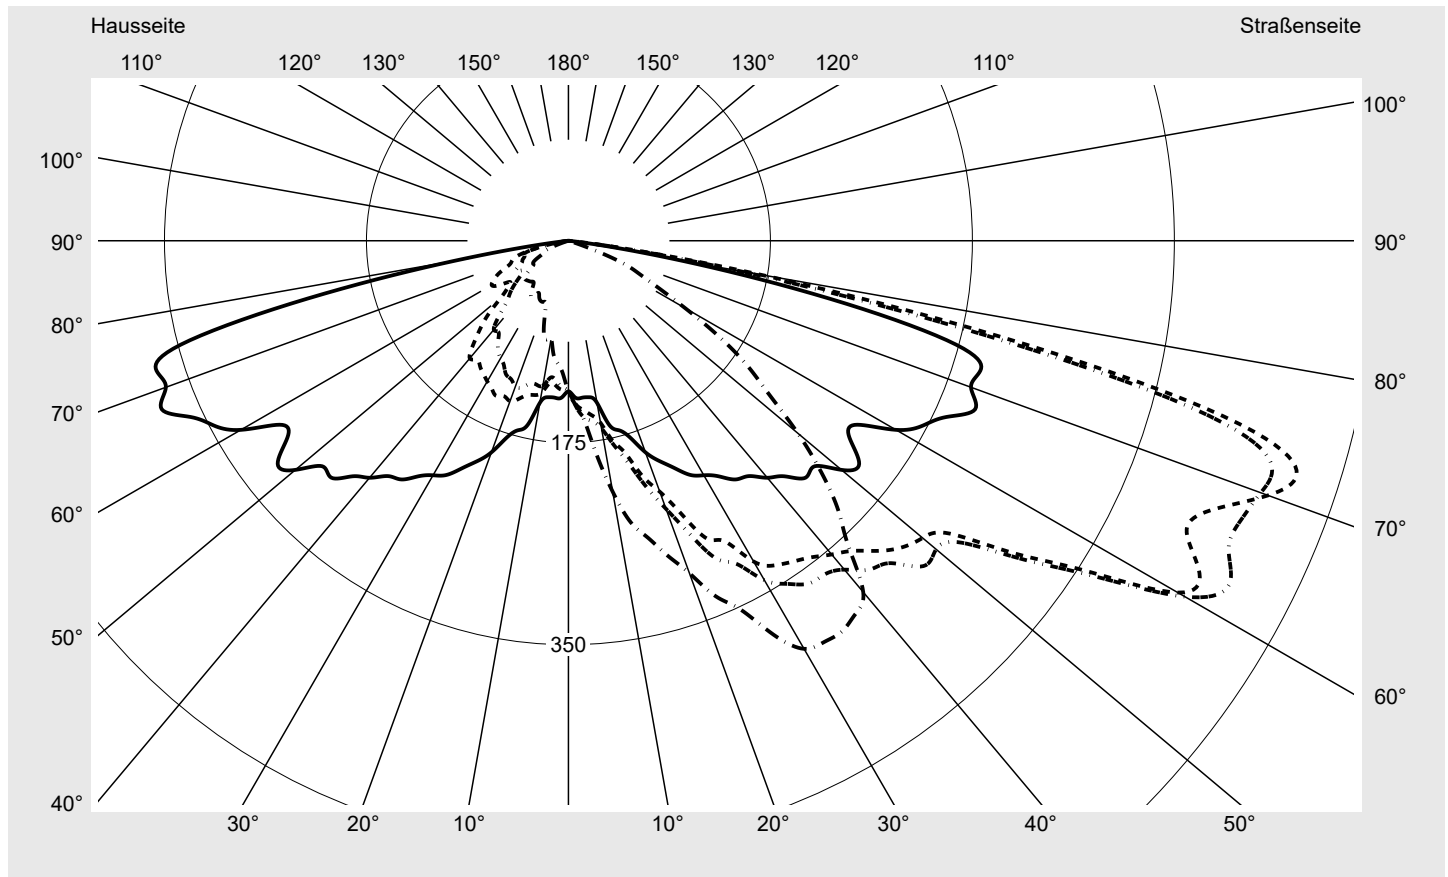

Lichttechnischer Prüfbefund

Familie
Streetlight 11 micro LED

Bestell-Nr.: 5XC1M41F08DE
EAN: 4058352557617

LP-Nummer
59453_6

Ausführung Mastansatz- / Mastaufsatzmontage
Optik direkt, asymmetrisch breit strahlend
 S100001
Abdeckung klar, PMMA
Bestückung LED 4000 K | CRI ≥ 70
Betriebsgerät EVG SITECO iQ
Bemessungswerte Nettolichtstrom = 3740 lm
 Systemleistung = 25.6 W
 Lichtausbeute = 146.1 lm/W

Seriendokumentation
27.09.2023

siteco

Lichtstärke in cd/klm

C180-0

C195-15

C200-20

C270-90

Imax: 661 cd/klm

Leuchtenbetriebswirkungsgrade

Eta 100.0%
 Eta 0° - 90° 100.0%
 Eta 90° - 180° 0.0%

Lichtstärkeklasse nach EN13201-2

Klasse: G1
 Imax 70° 645.0
 Imax 80° 167.3
 Imax 90° 0.0
 Imax >90° 0.0
 Imax >95° 0.0

Messbedingungen