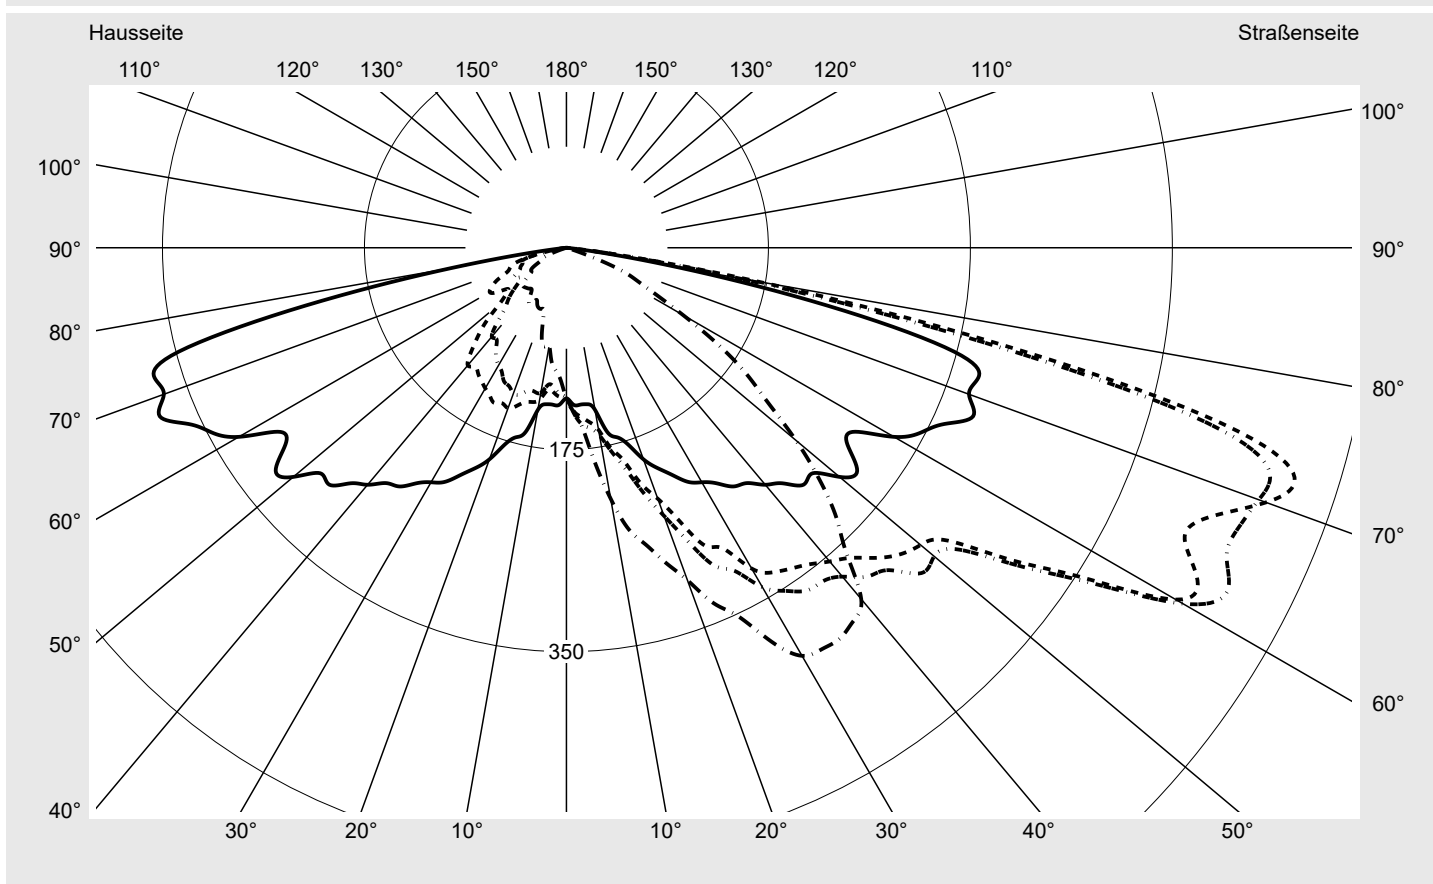

## Lichttechnischer Prüfbefund

**Familie**  
**Streetlight 11 micro LED**

**Bestell-Nr.: 5XC1M51F08DE**  
**EAN: 4058352557655**

**LP-Nummer**  
**59453\_10**

**Ausführung** Mastansatz- / Mastaufsatzmontage  
**Optik** direkt, asymmetrisch breit strahlend  
 S100001  
**Abdeckung** klar, PMMA  
**Bestückung** LED 3000 K | CRI ≥ 70  
**Betriebsgerät** EVG SITECO iQ  
**Bemessungswerte** Nettolichtstrom = 3580 lm  
 Systemleistung = 25.6 W  
 Lichtausbeute = 139.8 lm/W

**Seriendokumentation**  
27.09.2023

siteco

**Lichtstärke in cd/klm**

**C180-0**

**C195-15**

**C200-20**

**C270-90**

**Imax: 661 cd/klm**

**Leuchtenbetriebswirkungsgrade**

Eta 100.0%  
 Eta 0° - 90° 100.0%  
 Eta 90° - 180° 0.0%

**Lichtstärkeklasse nach EN13201-2**

Klasse: G1  
 Imax 70° 645.0  
 Imax 80° 167.3  
 Imax 90° 0.0  
 Imax >90° 0.0  
 Imax >95° 0.0