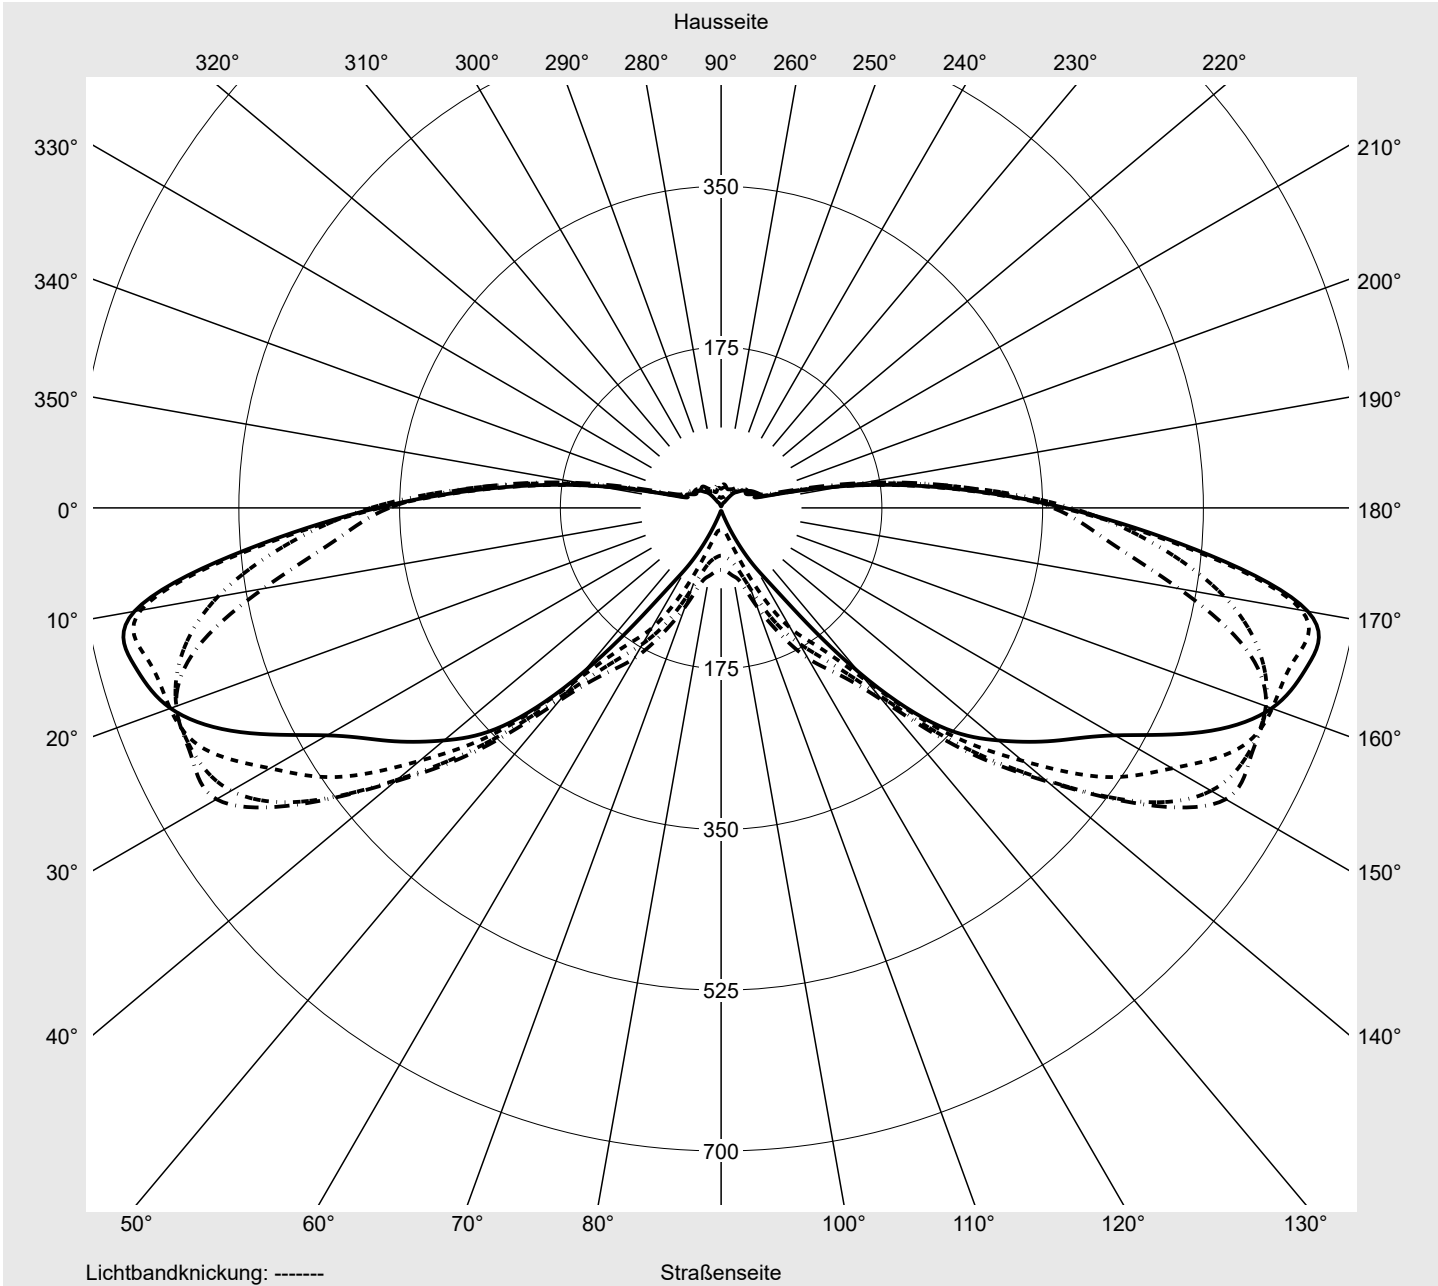

Lichttechnischer Prüfbefund

Familie Streetlight 11 micro LED	Bestell-Nr.: 5XC1M51F08DE EAN: 4058352557655	LP-Nummer 59453_10

Kegelmantelkurven in cd/klm   **KMK 72,5°**   **KMK 70°**   **KMK 67,5°**   **KMK 65°**   **siteco**

Lichttechnischer Prüfbefund

Familie Streetlight 11 micro LED	Bestell-Nr.: 5XC1M51F08DE EAN: 4058352557655	LP-Nummer 59453_10
Wertetabelle Lichtstärkemessung		Maximale Lichtstärke
		siteco

C- Ebenen	0° 180°	5° 175°	10° 170°	15° 165°	20° 160°	25° 155°	30° 150°	35° 145°	40° 140°	45° 135°	50° 130°	55° 125°	60° 120°
γ	Lichtstärke in cd/klm												
0,0°	130.5	130.5	130.5	130.5	130.5	130.5	130.5	130.5	130.5	130.5	130.5	130.5	130.5
2,5°	136.0	138.5	139.5	141.5	143.1	143.0	142.2	142.5	144.1	144.9	146.0	147.0	146.5
5,0°	136.5	139.7	143.0	147.1	153.5	155.8	154.9	157.2	159.8	161.3	162.4	161.4	159.9
7,5°	136.8	142.1	147.3	152.3	157.6	161.0	165.6	170.9	172.5	171.3	168.7	172.0	177.4
10,0°	142.6	147.8	153.0	160.3	165.1	169.3	177.3	184.1	187.2	191.2	197.2	200.3	201.5
12,5°	163.5	167.3	172.4	177.7	181.1	185.6	192.8	201.2	209.5	215.8	222.2	227.8	228.1
15,0°	170.1	176.4	184.9	190.6	198.6	206.4	211.4	221.4	229.1	235.7	249.5	253.9	257.3
17,5°	179.2	190.7	205.0	214.1	223.0	234.7	240.8	245.8	249.0	249.5	252.7	262.0	271.2
20,0°	195.1	207.0	215.2	231.4	247.2	258.6	268.3	276.9	278.8	279.9	278.5	281.6	289.1
22,5°	206.7	223.1	238.2	256.5	275.4	289.6	298.9	309.0	313.5	307.5	303.6	305.9	310.6
25,0°	217.3	238.7	261.6	285.0	304.1	321.3	330.9	339.9	339.8	328.5	325.0	328.2	331.9
27,5°	228.8	250.7	274.0	293.6	315.7	338.7	353.6	358.1	355.9	348.8	344.1	344.8	350.5
30,0°	234.6	257.8	285.1	320.9	339.6	353.2	369.3	375.8	373.0	369.3	367.3	365.9	370.3
32,5°	242.0	270.2	304.2	333.4	352.5	376.1	390.9	394.3	396.6	397.3	390.7	385.7	391.9
35,0°	252.5	278.7	309.9	339.3	362.7	383.0	387.6	394.2	399.9	400.7	399.8	396.9	399.9
37,5°	257.0	286.3	319.3	345.7	364.5	385.4	398.4	404.7	404.4	401.3	397.7	392.9	395.0
40,0°	268.1	303.0	333.2	354.8	372.0	393.7	405.0	408.1	406.8	400.0	392.0	388.4	386.3
42,5°	276.8	303.3	345.9	364.5	386.3	410.9	422.9	418.4	406.0	399.1	394.1	388.4	385.1
45,0°	290.4	314.6	356.8	380.0	395.0	419.0	427.9	425.9	414.6	410.1	393.1	372.1	367.5
47,5°	289.2	326.3	371.3	392.9	417.2	442.3	443.9	426.0	419.5	419.4	386.4	347.8	344.4
50,0°	308.9	351.5	380.8	400.6	415.9	441.5	454.5	442.7	420.7	400.5	372.2	341.7	317.5
52,5°	317.5	363.9	397.1	416.9	429.8	452.2	458.6	430.6	406.6	377.8	343.7	306.5	283.0
55,0°	297.2	367.5	434.3	472.6	481.5	479.0	482.2	456.7	420.1	362.3	306.7	278.1	254.3
57,5°	296.7	377.7	467.0	532.9	541.4	531.2	516.3	481.5	423.8	352.9	292.5	256.9	237.1
60,0°	327.7	424.7	532.9	609.7	616.7	592.2	550.6	499.9	432.9	346.5	293.2	258.0	225.8
62,5°	346.5	437.1	534.0	615.5	645.4	626.7	593.0	540.4	447.6	365.5	288.9	243.1	205.4
65,0°	361.3	424.1	506.1	591.1	631.1	636.8	634.3	563.0	463.4	371.8	274.1	220.4	189.1
67,5°	381.4	477.6	556.3	606.9	631.1	633.1	615.9	557.5	460.5	362.5	264.1	205.0	170.7
70,0°	371.2	512.4	641.5	645.0	638.4	620.8	567.0	510.7	428.4	345.5	245.1	184.7	151.5
72,5°	374.2	517.9	648.5	661.5	637.8	577.5	495.2	442.1	393.8	335.5	234.2	125.1	75.1
75,0°	347.7	473.1	561.8	587.5	559.1	469.3	379.1	352.4	316.6	217.7	99.9	32.0	9.7
77,5°	231.6	318.2	373.2	380.7	345.4	305.4	256.2	200.5	115.3	39.5	8.3	0.0	0.0
80,0°	101.0	138.7	164.6	167.3	147.4	125.6	89.2	36.7	6.9	0.0	0.0	0.0	0.0
82,5°	20.5	26.6	30.7	35.4	36.7	24.6	7.9	0.0	0.0	0.0	0.0	0.0	0.0
85,0°	0.0	0.0	0.0	0.1	0.2	0.1	0.0	0.0	0.0	0.0	0.0	0.0	0.0
87,5°	0.0	0.0	0.0	0.0	0.0	0.0	0.0	0.0	0.0	0.0	0.0	0.0	0.0
90,0°	0.0	0.0	0.0	0.0	0.0	0.0	0.0	0.0	0.0	0.0	0.0	0.0	0.0