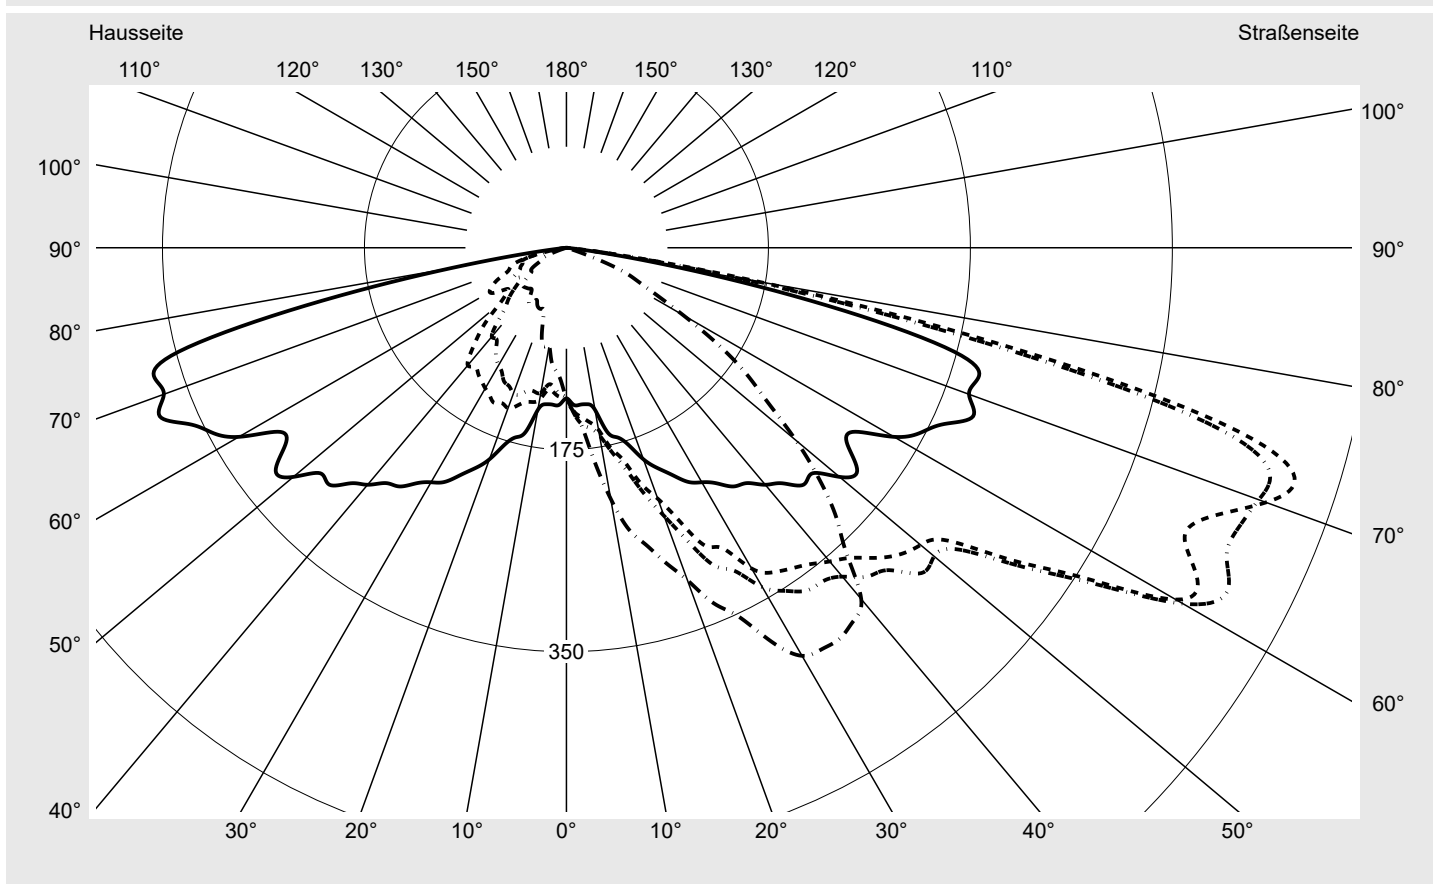

Lichttechnischer Prüfbefund

Familie
Streetlight 11 micro LED

Bestell-Nr.: 5XC1M51Y08CE
EAN: 4058352918678

LP-Nummer
59453_35

Ausführung Mastansatz- / Mastaufsatzmontage, Smart Interface oben/unten
Optik asymmetrisch, extrem breit strahlend (ST1.0a)
Abdeckung klar, PMMA
Bestückung LED 3000 K | CRI ≥ 70
Betriebsgerät EVG SITECO iQ - Smart Interface
Bemessungswerte Nettolichtstrom = 1820 lm
 Systemleistung = 12.3 W
 Lichtausbeute = 148 lm/W

Seriendokumentation
27.09.2023

siteco

Lichtstärke in cd/klm

C180-0

C195-15

C200-20

C270-90

Imax: 661 cd/klm

Leuchtenbetriebswirkungsgrade

Eta	100.0%
Eta 0° - 90°	100.0%
Eta 90° - 180°	0.0%

Lichtstärkeklasse nach EN13201-2

Klasse:	G1
Imax 70°	645.0
Imax 80°	167.3
Imax 90°	0.0
Imax >90°	0.0
Imax >95°	0.0

Messbedingungen

DIN EN 13032 und DIN 5032

Lichttechnischer Prüfbefund

Familie Streetlight 11 micro LED	Bestell-Nr.: 5XC1M51Y08CE EAN: 4058352918678	LP-Nummer 59453_35
--	---	------------------------------

Kegelmantelkurven in cd/klm **KMK 72,5°** **KMK 70°** **KMK 67,5°** **KMK 65°** **siteco**