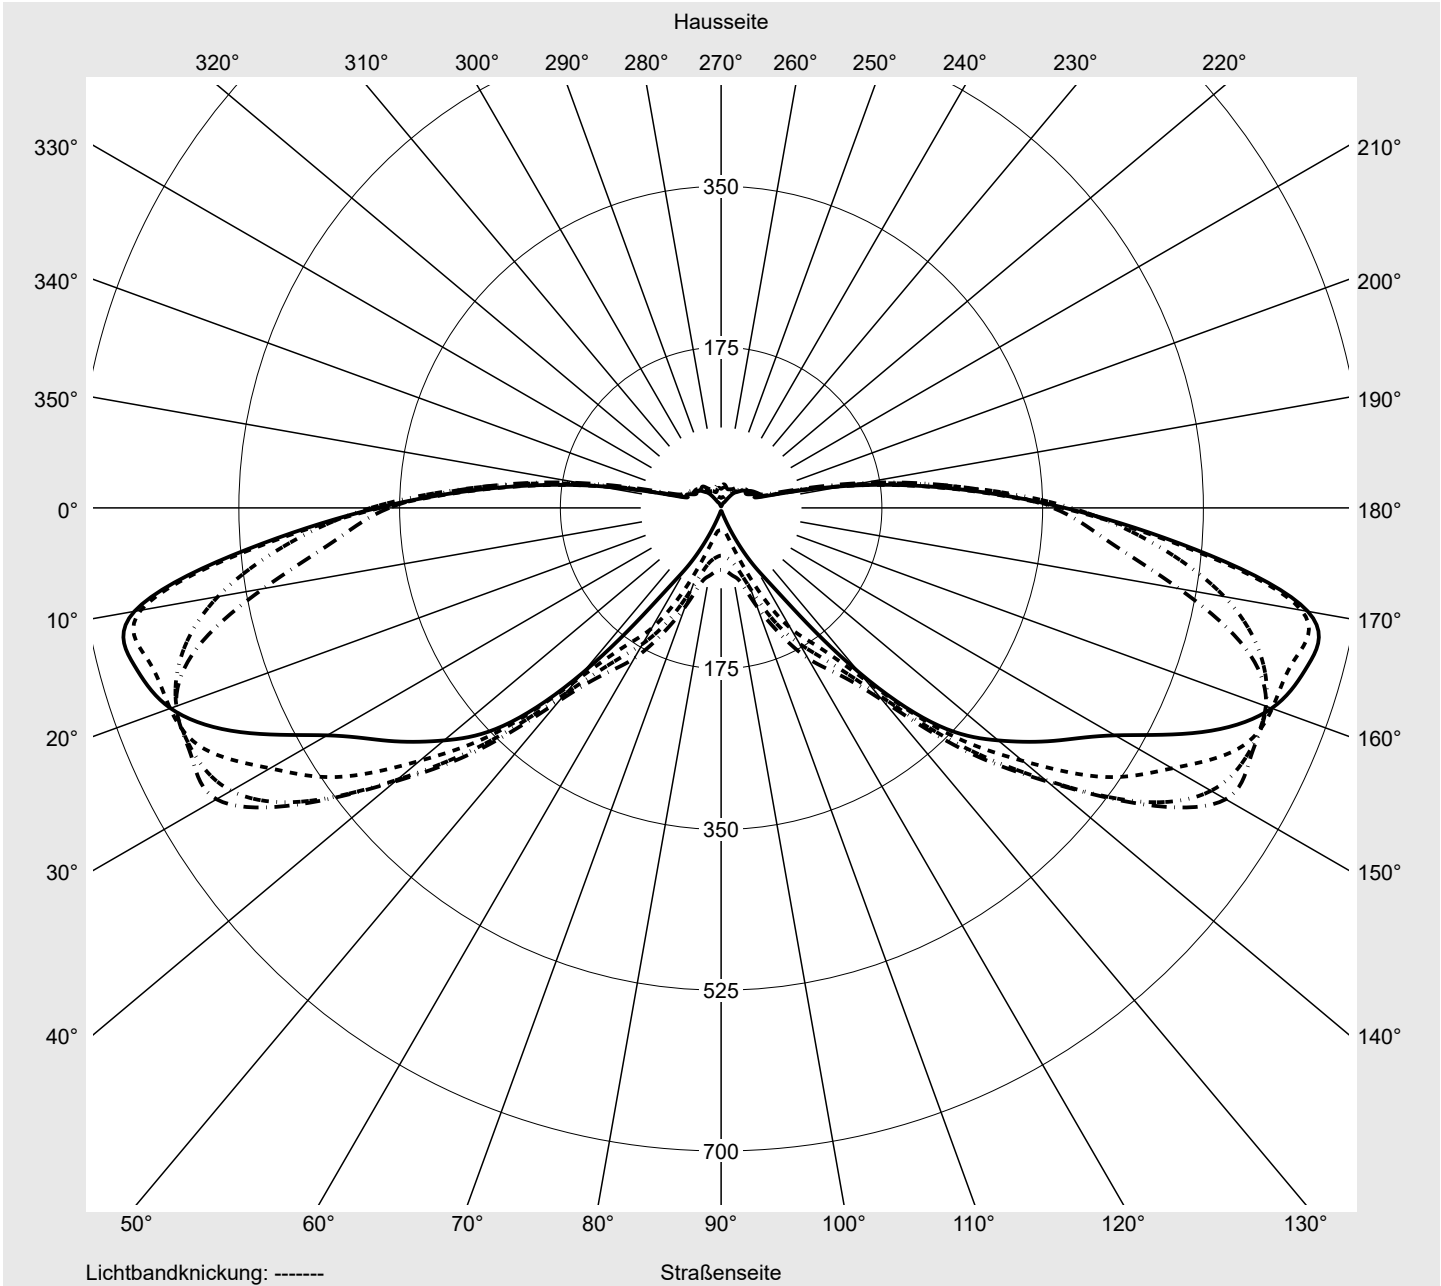

Lichttechnischer Prüfbefund

Familie
Streetlight 11 micro LED

Bestell-Nr.: 5XC1M51Y08CE
EAN: 4058352918678

LP-Nummer
59453_35

Ausführung Mastansatz- / Mastaufsatzmontage, Smart Interface oben/unten
Optik asymmetrisch, extrem breit strahlend (ST1.0a)
Abdeckung klar, PMMA
Bestückung LED 3000 K | CRI ≥ 70
Betriebsgerät EVG SITECO iQ - Smart Interface
Bemessungswerte Nettolichtstrom = 1820 lm
 Systemleistung = 12.3 W
 Lichtausbeute = 148 lm/W

Leuchtenbetriebswirkungsgrade

Eta	100.0%
Eta 0° - 90°	100.0%
Eta 90° - 180°	0.0%

Lichtstärkeklasse nach EN13201-2

Klasse:	G1
Imax 70°	645.0
Imax 80°	167.3
Imax 90°	0.0
Imax >90°	0.0
Imax >95°	0.0

Messbedingungen

DIN EN 13032 und DIN 5032

Lichttechnischer Prüfbefund

Familie Streetlight 11 micro LED	Bestell-Nr.: 5XC1M51Y08CE EAN: 4058352918678	LP-Nummer 59453_35
--	---	------------------------------

Kegelmantelkurven in cd/klm **KMK 72,5°** **KMK 70°** **KMK 67,5°** **KMK 65°** **siteco**