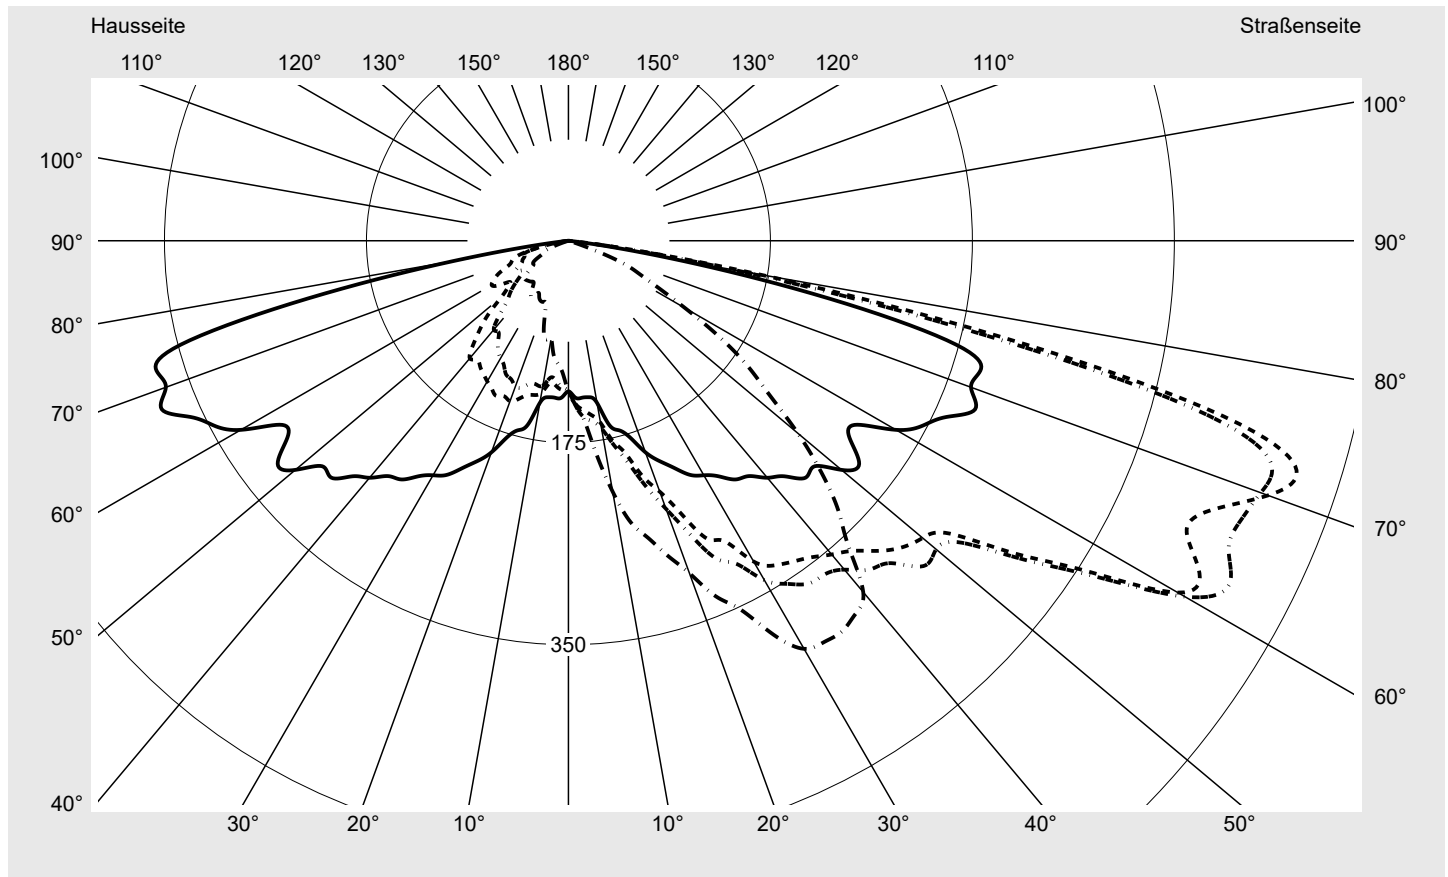

Abdeckung klar, PMMA

Bestückung LED 3000 K | CRI ≥ 70

Betriebsgerät EVG SITECO iQ - Smart Interface

Bemessungswerte Nettolichtstrom = 1820 lm
Systemleistung = 12.3 W
Lichtausbeute = 148 lm/W

Seriendokumentation
27.09.2023

siteco

Lichtstärke in cd/klm

C180-0

C195-15

C200-20

C270-90

Imax: 661 cd/klm

Leuchtenbetriebswirkungsgrade

Eta	100.0%
Eta 0° - 90°	100.0%
Eta 90° - 180°	0.0%

Lichtstärkeklasse nach EN13201-2

Klasse:	G1
Imax 70°	645.0
Imax 80°	167.3
Imax 90°	0.0
Imax >90°	0.0
Imax >95°	0.0

Messbedingungen

DIN EN 13032 und DIN 5032