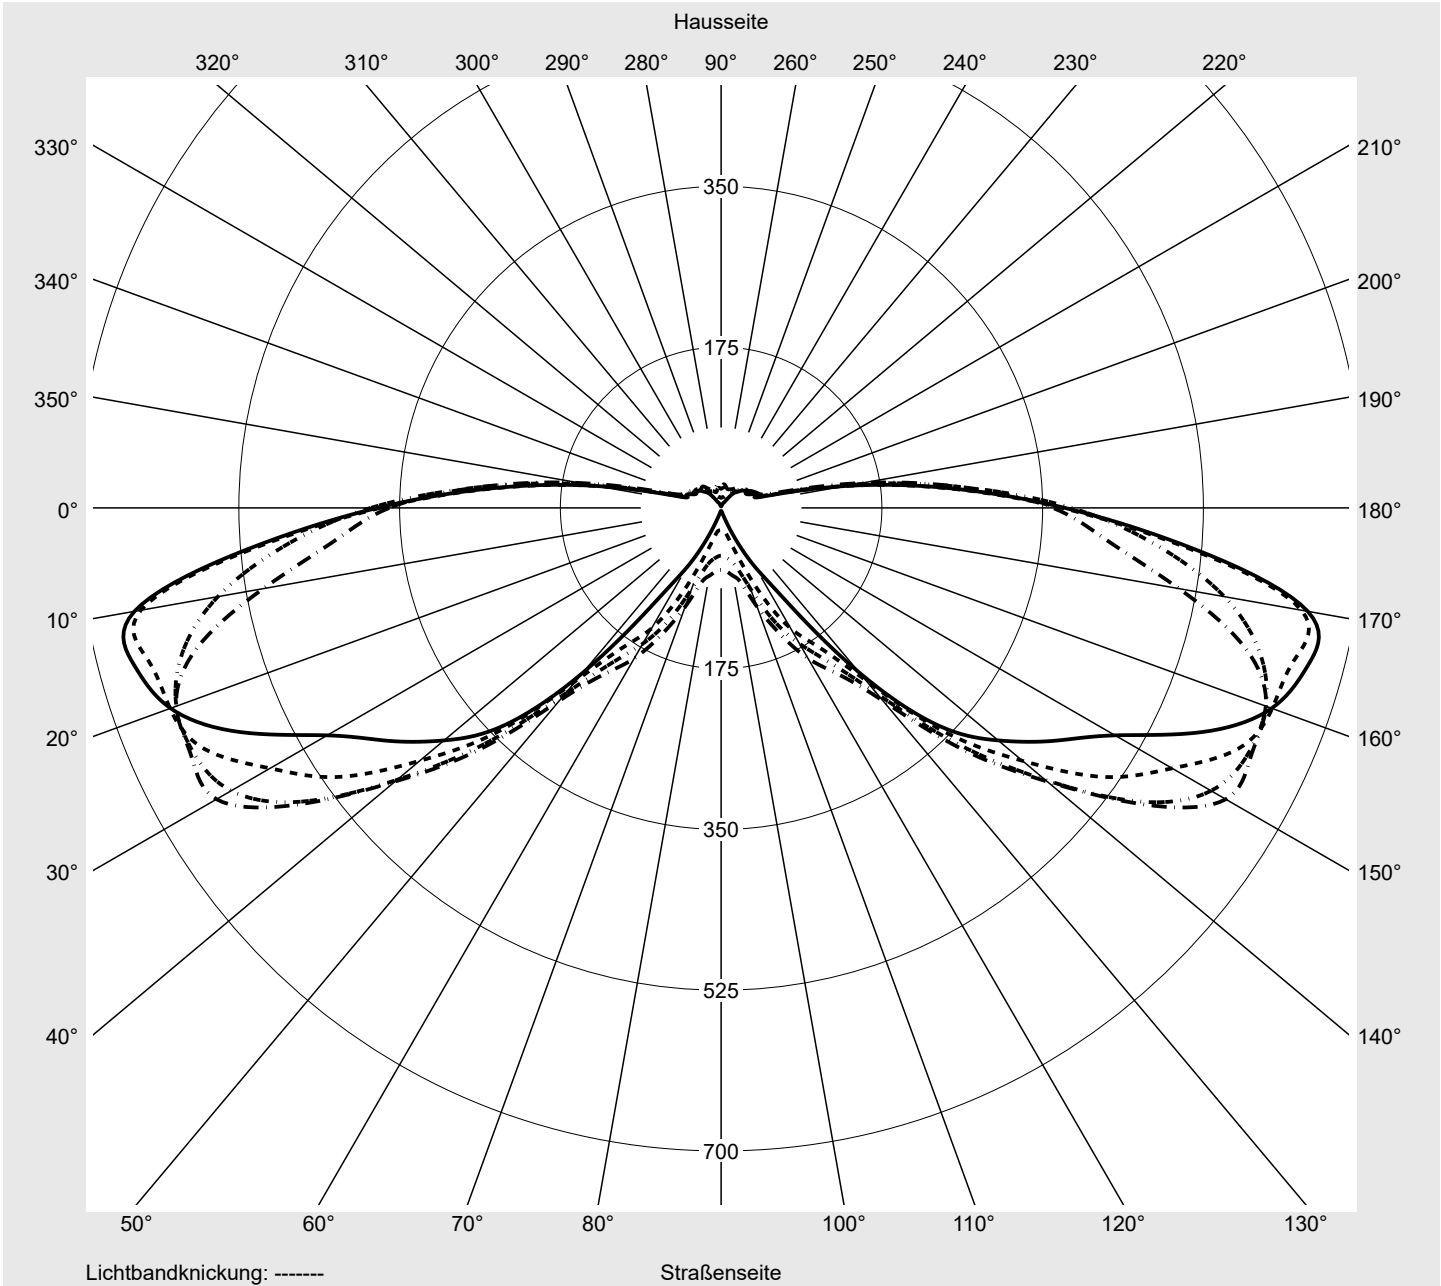

Eta	100.0%
Eta 0° - 90°	100.0%
Eta 90° - 180°	0.0%

Lichtstärkeklasse nach EN13201-2

Klasse:	G1
Imax 70°	645.0
Imax 80°	167.3
Imax 90°	0.0
Imax >90°	0.0
Imax >95°	0.0

Messbedingungen

DIN EN 13032 und DIN 5032

Lichttechnischer Prüfbefund

Familie Streetlight 11 micro LED	Bestell-Nr.: 5XC1M51Y08CE EAN: 4058352918678	LP-Nummer 59453_35
--	---	------------------------------

Kegelmantelkurven in cd/klm **KMK 72,5°** **KMK 70°** **KMK 67,5°** **KMK 65°** **siteco**