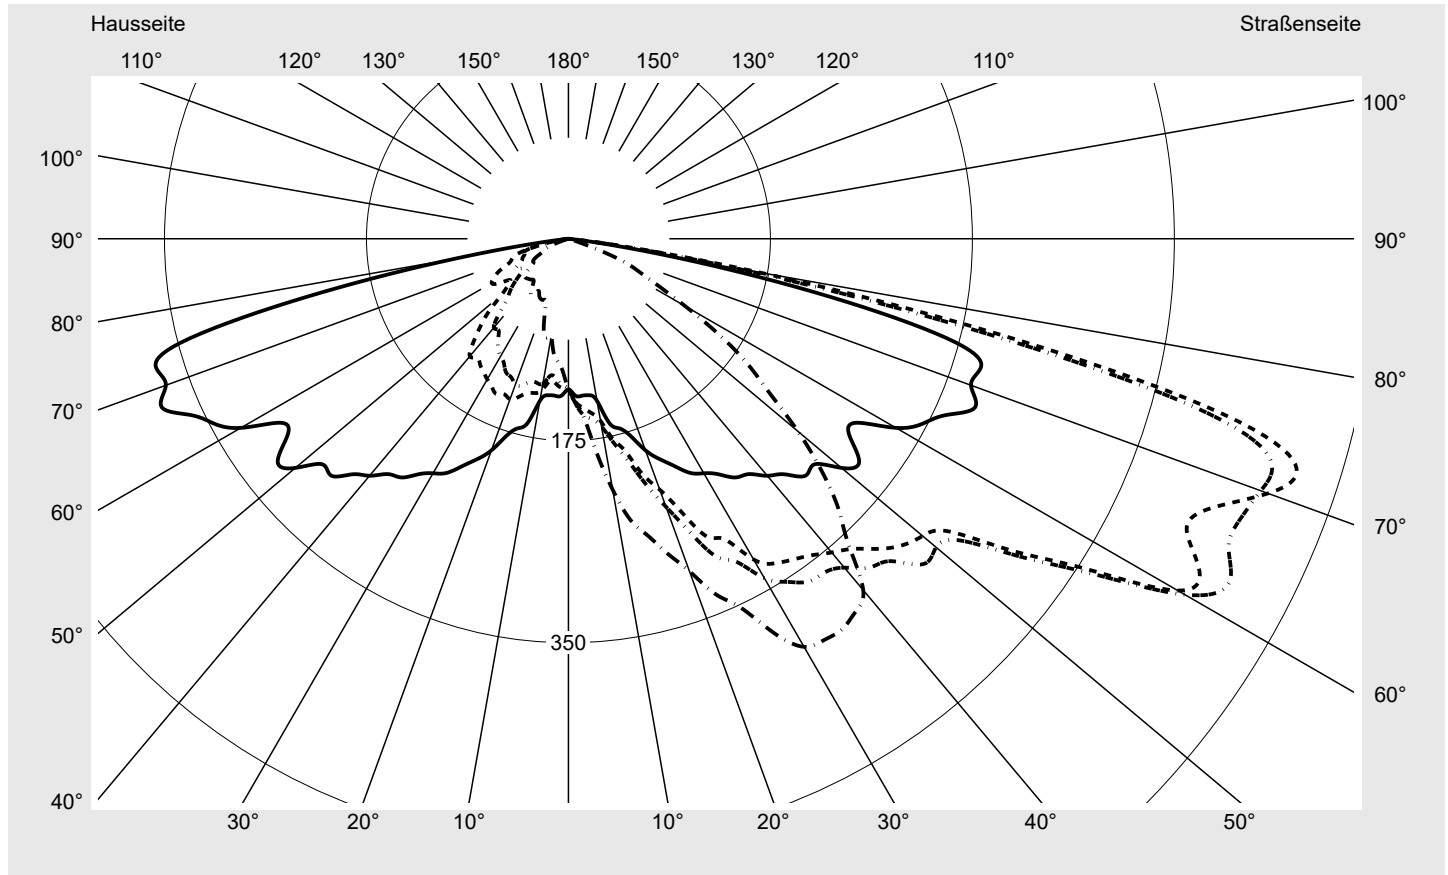

Abdeckung klar, PMMA

Bestückung LED 3000 K | CRI ≥ 70

Betriebsgerät EVG SITECO iQ - Smart Interface

Bemessungswerte Nettolichtstrom = 3580 lm
Systemleistung = 25.4 W
Lichtausbeute = 140.9 lm/W

Seriendokumentation
27.09.2023

siteco

Lichtstärke in cd/klm

C180-0

C195-15

C200-20

C270-90

Imax: 661 cd/klm

Leuchtenbetriebswirkungsgrade

Eta 100.0%
Eta 0° - 90° 100.0%
Eta 90° - 180° 0.0%

Lichtstärkeklasse nach EN13201-2

Klasse: G1
Imax 70° 645.0
Imax 80° 167.3
Imax 90° 0.0
Imax >90° 0.0
Imax >95° 0.0

Messbedingungen

DIN EN 13032 und DIN 5032

Lichttechnischer Prüfbefund

Familie Streetlight 11 micro LED	Bestell-Nr.: 5XC1M51Y08DE EAN: 4058352917091	LP-Nummer 59453_36
--	---	------------------------------

Kegelmantelkurven in cd/klm **KMK 72,5°** **KMK 70°** **KMK 67,5°** **KMK 65°** **siteco**