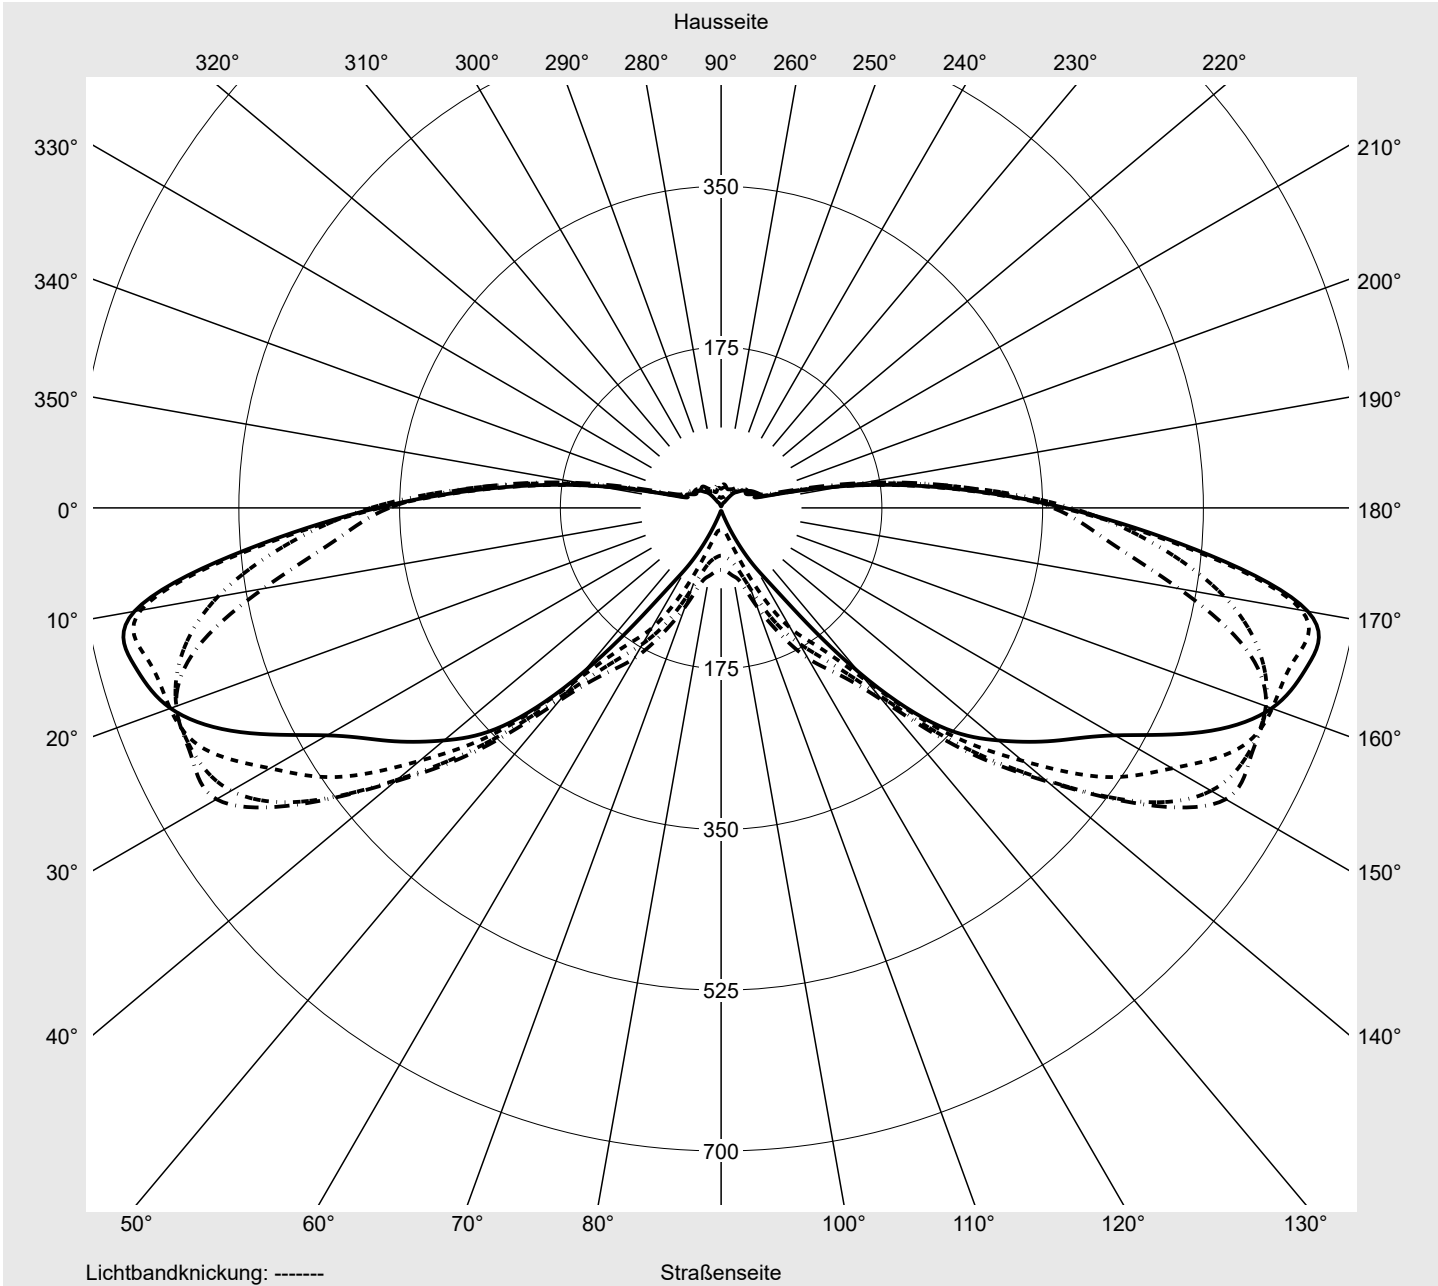

Eta 100.0%
Eta 0° - 90° 100.0%
Eta 90° - 180° 0.0%

Lichtstärkeklasse nach EN13201-2

Klasse: G1
Imax 70° 645.0
Imax 80° 167.3
Imax 90° 0.0
Imax >90° 0.0
Imax >95° 0.0

Messbedingungen

DIN EN 13032 und DIN 5032

Lichttechnischer Prüfbefund

Familie Streetlight 11 micro LED	Bestell-Nr.: 5XC1M51Y08DE EAN: 4058352917091	LP-Nummer 59453_36
--	---	------------------------------

Kegelmantelkurven in cd/klm **KMK 72,5°** **KMK 70°** **KMK 67,5°** **KMK 65°** **siteco**