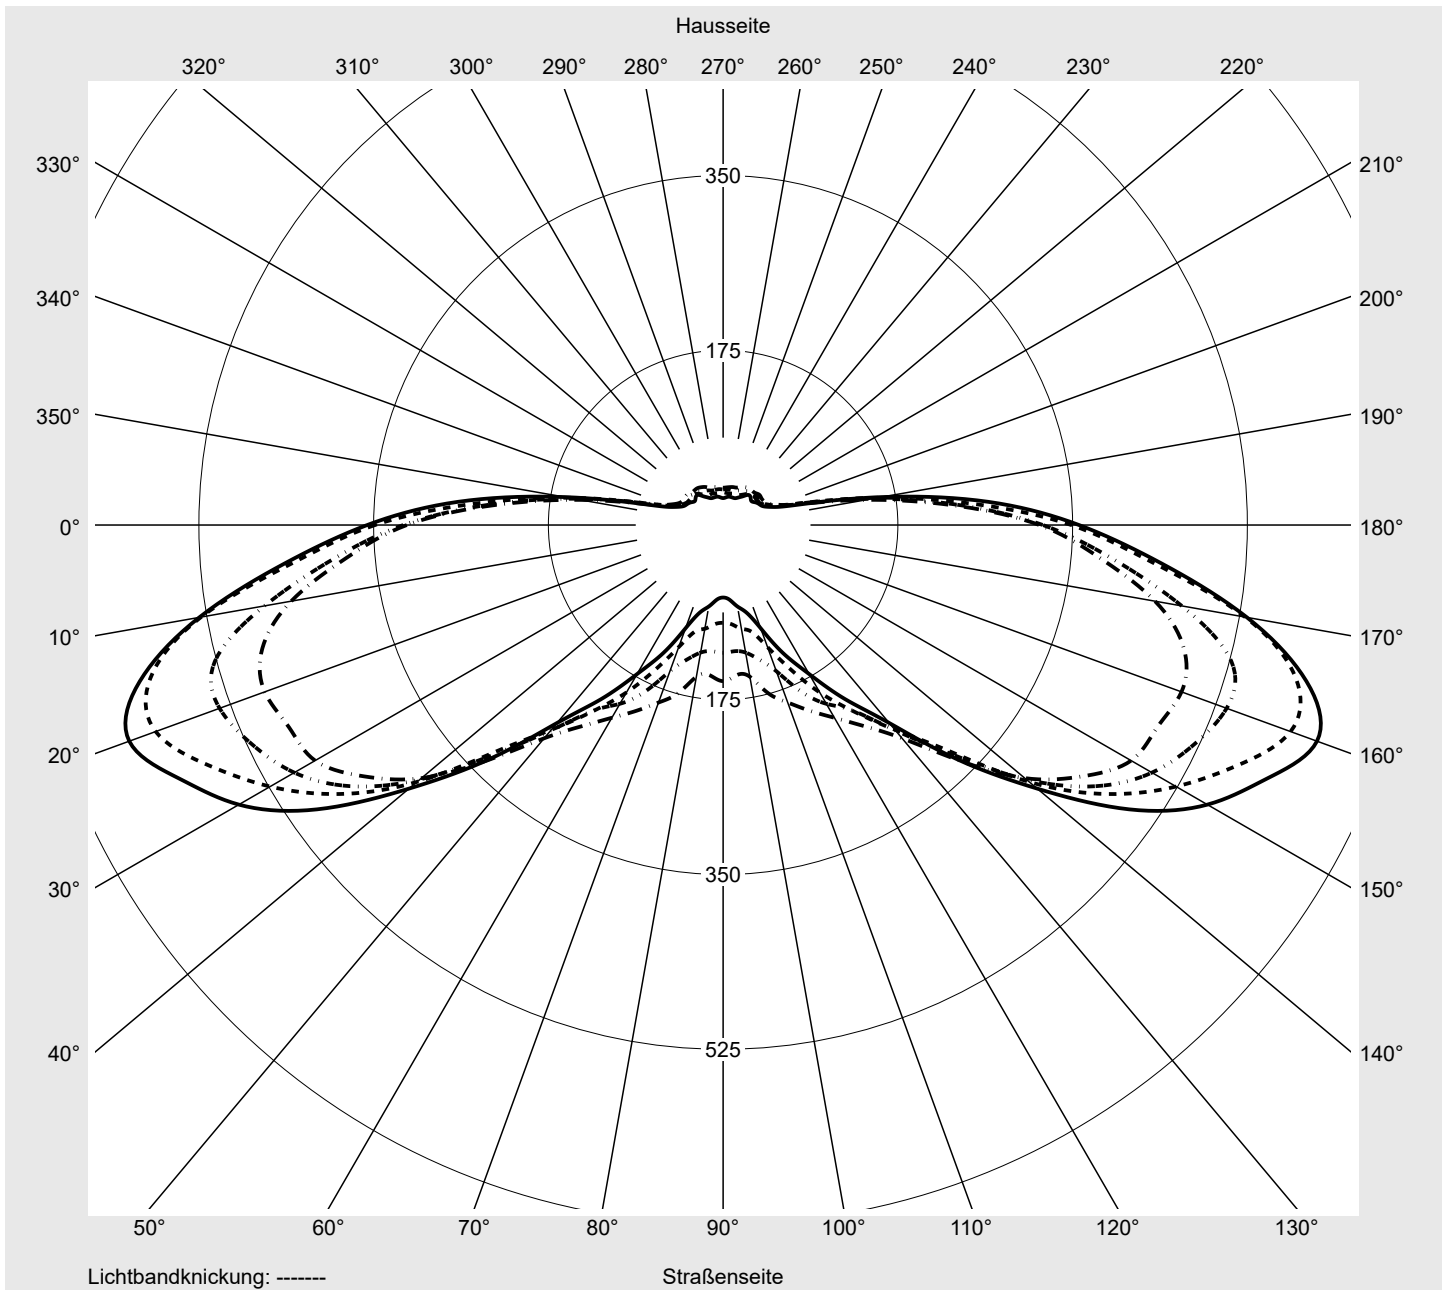

Lichttechnischer Prüfbefund

Familie
Streetlight 11 mini LED

Bestell-Nr.: 5XC2J51Y08GE
EAN: 4058352991404

LP-Nummer
59351_34

Ausführung Mastansatz- / Mastaufsatzmontage, Smart Interface oben/unten

Optik asymmetrisch, extrem breit strahlend mit zusätzlichem rückwärtigen Lichtanteil (ST1.0ST0.5)

Abdeckung klar, PMMA

Bestückung LED 3000 K | CRI ≥ 70

Betriebsgerät EVG SITECO iQ - Smart Interface

Bemessungswerte Nettolichtstrom = 3480 lm
Systemleistung = 22.3 W
Lichtausbeute = 156.1 lm/W

Seriendokumentation
28.09.2023

Eta	100.0%
Eta 0° - 90°	100.0%
Eta 90° - 180°	0.0%

Lichtstärkeklasse nach EN13201-2

Klasse:	G2
Imax 70°	629.2
Imax 80°	139.7
Imax 90°	0.0
Imax >90°	0.0
Imax >95°	0.0

Messbedingungen

DIN EN 13032 und DIN 5032

Lichttechnischer Prüfbefund

Familie Streetlight 11 mini LED	Bestell-Nr.: 5XC2J51Y08GE EAN: 4058352991404	LP-Nummer 59351_34
---	---	------------------------------

Kegelmantelkurven in cd/klm **KMK 62,5°** **KMK 60°** **KMK 57,5°** **KMK 55°** **siteco**