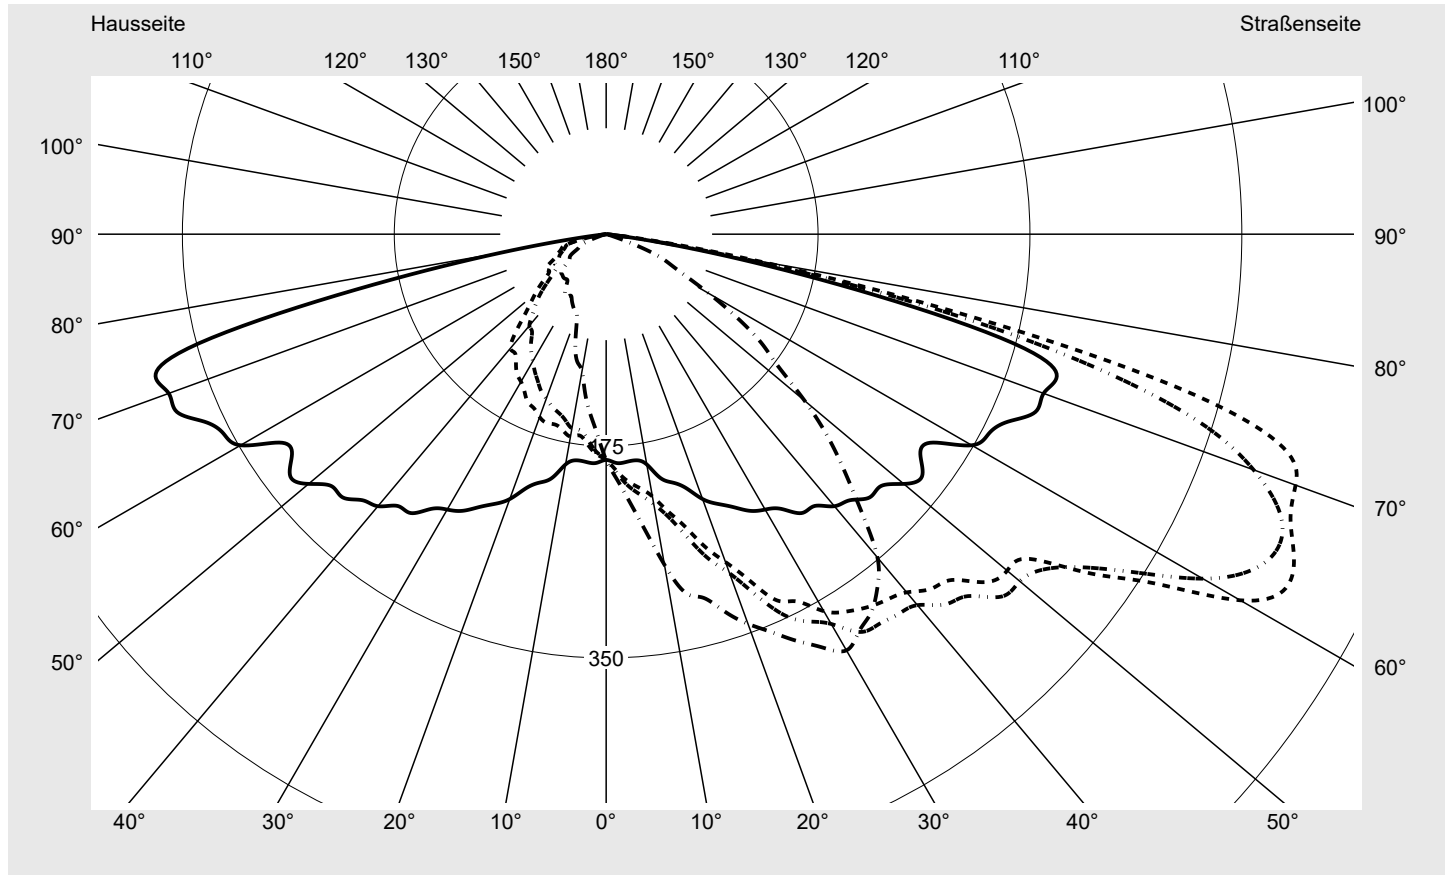

Lichttechnischer Prüfbefund

Familie
Streetlight 11 mini LED

Bestell-Nr.: 5XC2J51Y08GE
EAN: 4058352991404

LP-Nummer
59351_34

Ausführung Mastansatz- / Mastaufsatzmontage, Smart Interface oben/unten

Optik asymmetrisch, extrem breit strahlend mit zusätzlichem rückwärtigen Lichtanteil (ST1.0ST0.5)

Abdeckung klar, PMMA

Bestückung LED 3000 K | CRI ≥ 70

Betriebsgerät EVG SITECO iQ - Smart Interface

Bemessungswerte Nettolichtstrom = 3480 lm
Systemleistung = 22.3 W
Lichtausbeute = 156.1 lm/W

Seriendokumentation
28.09.2023

siteco

Lichtstärke in cd/klm

C180-0

C200-20

C205-25

C270-90

Imax: 633 cd/klm

Leuchtenbetriebswirkungsgrade

Eta	100.0%
Eta 0° - 90°	100.0%
Eta 90° - 180°	0.0%

Lichtstärkeklasse nach EN13201-2

Klasse:	G2
Imax 70°	629.2
Imax 80°	139.7
Imax 90°	0.0
Imax >90°	0.0
Imax >95°	0.0

Messbedingungen

DIN EN 13032 und DIN 5032