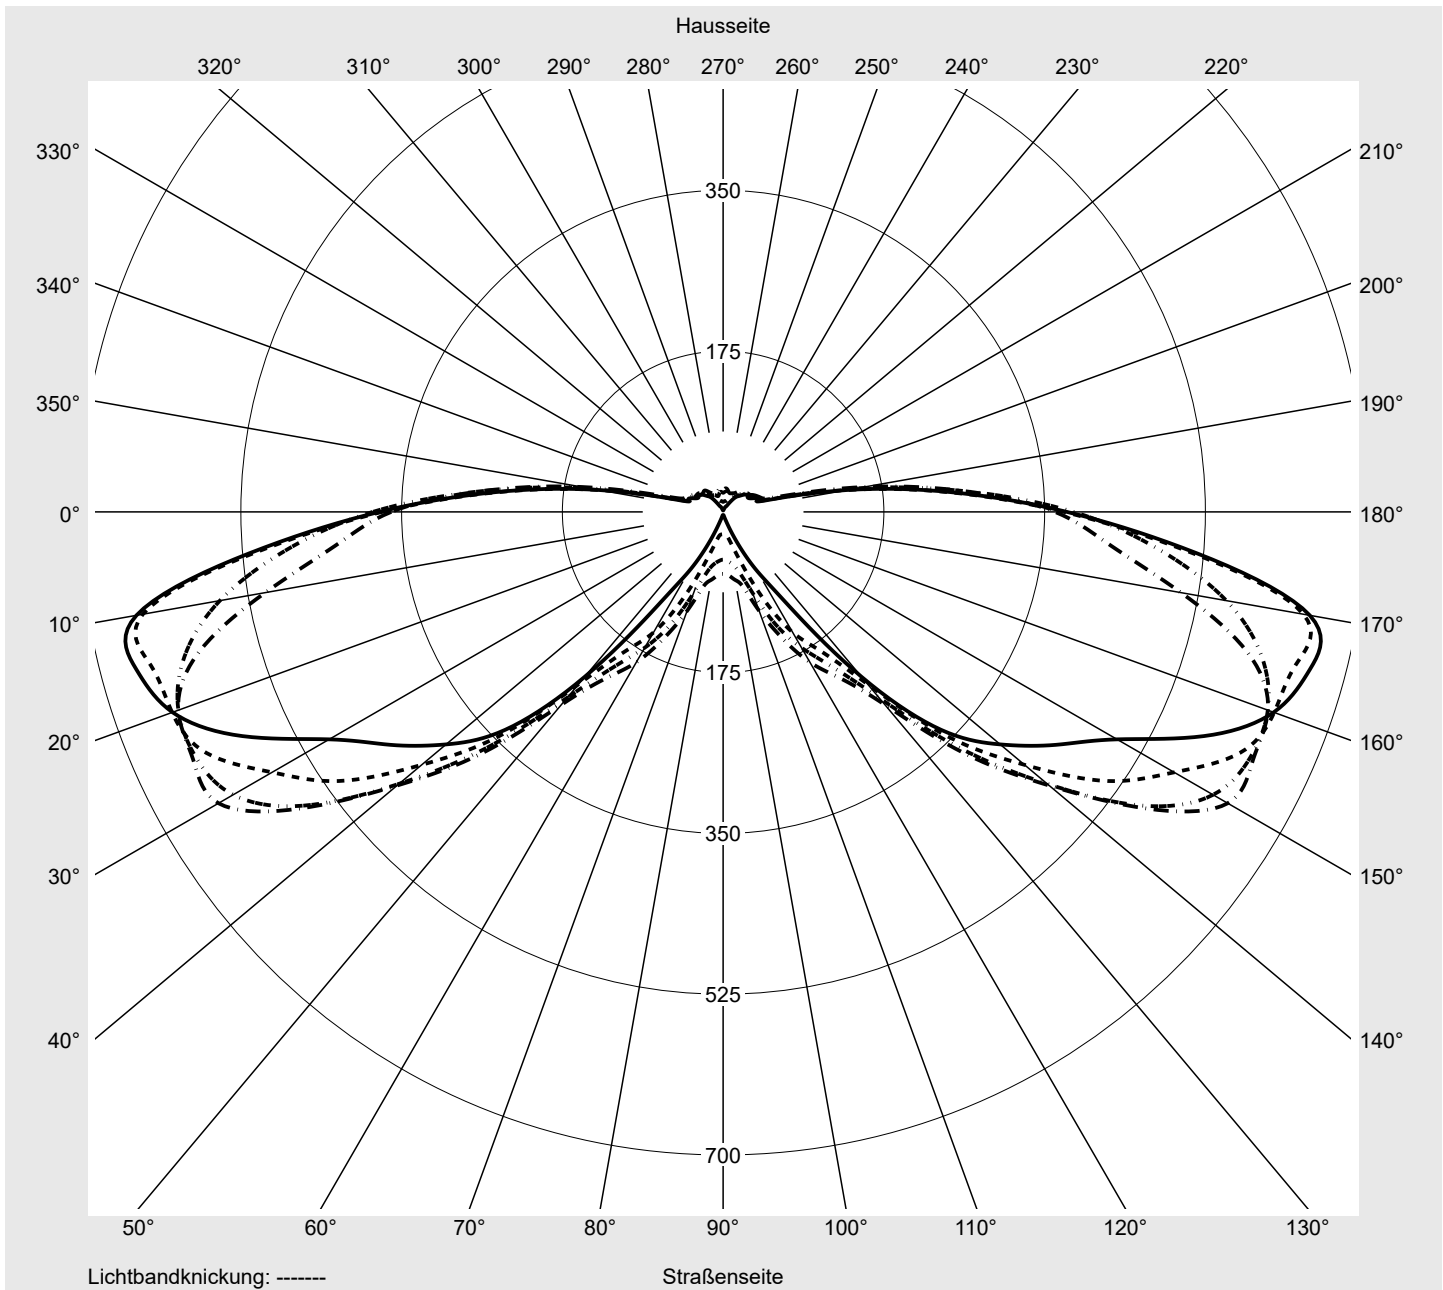

Lichttechnischer Prüfbefund

Familie
Streetlight 11 mini LED

Bestell-Nr.: 5XC2M41F08GE
EAN: 4058352558393

LP-Nummer
59453_75

Ausführung	Mastansatz- / Mastaufsatzmontage
Optik	asymmetrisch, extrem breit strahlend (ST1.0a)
Abdeckung	klar, PMMA
Bestückung	LED 4000 K CRI ≥ 70
Betriebsgerät	EVG SITECO iQ
Bemessungswerte	Nettolichtstrom = 3600 lm Systemleistung = 22.7 W Lichtausbeute = 158.6 lm/W

Leuchtenbetriebswirkungsgrade

Eta	100.0%
Eta 0° - 90°	100.0%
Eta 90° - 180°	0.0%

Lichtstärkeklasse nach EN13201-2

Klasse:	G1
Imax 70°	645.0
Imax 80°	167.3
Imax 90°	0.0
Imax >90°	0.0
Imax >95°	0.0

Messbedingungen

DIN EN 13032 und DIN 5032

Lichttechnischer Prüfbefund

Familie Streetlight 11 mini LED	Bestell-Nr.: 5XC2M41F08GE EAN: 4058352558393	LP-Nummer 59453_75
---	---	-------------------------------------

Kegelmantelkurven in cd/klm **KMK 72,5°** **KMK 70°** **KMK 67,5°** **KMK 65°** **siteco**