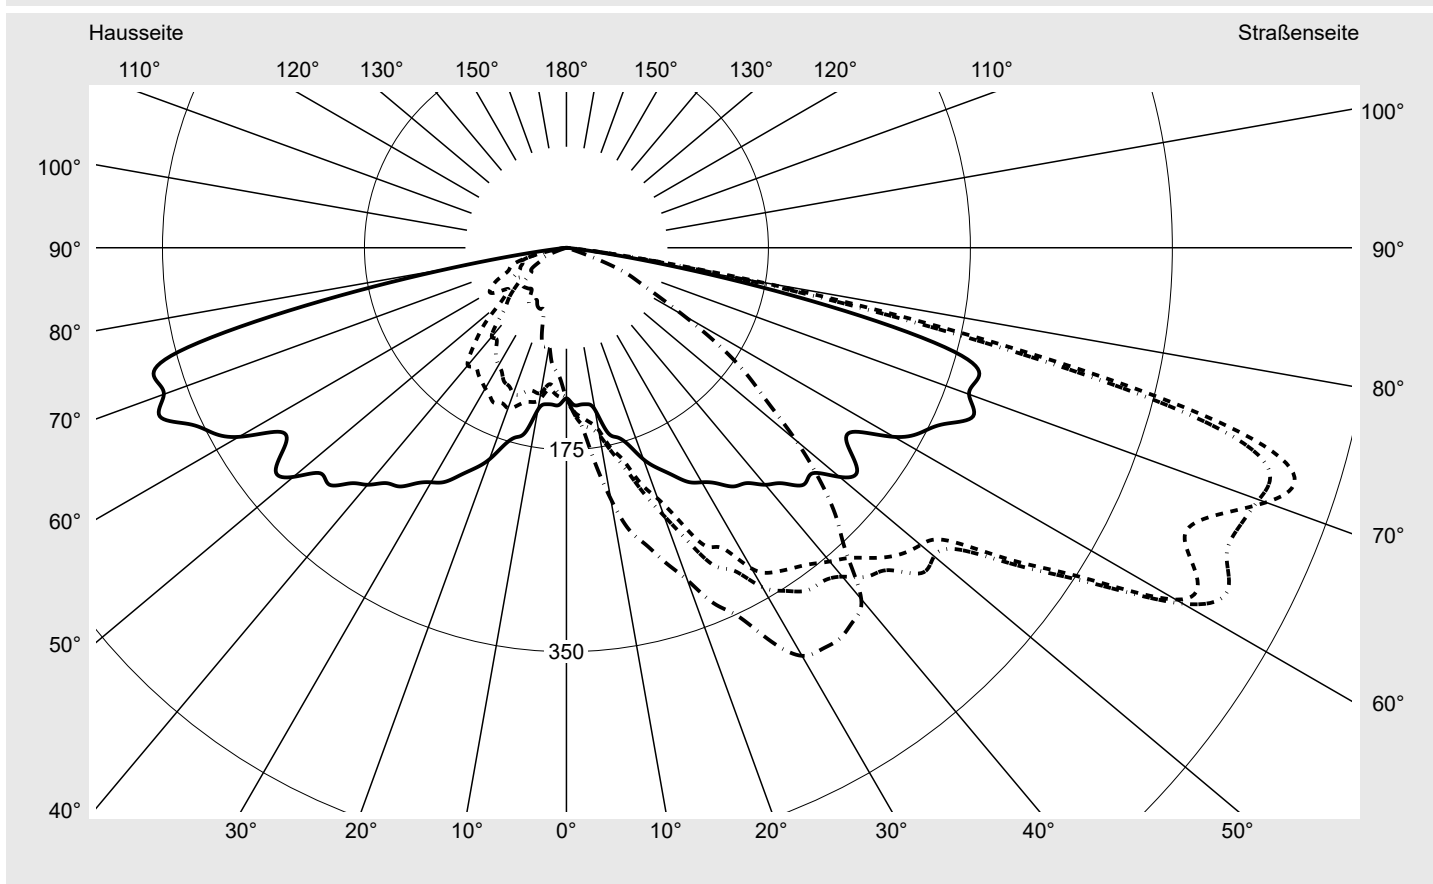

Lichttechnischer Prüfbefund

Familie
Streetlight 11 mini LED

Bestell-Nr.: 5XC2M41F08GE
EAN: 4058352558393

LP-Nummer
59453_75

Ausführung	Mastansatz- / Mastaufsatzmontage
Optik	asymmetrisch, extrem breit strahlend (ST1.0a)
Abdeckung	klar, PMMA
Bestückung	LED 4000 K CRI ≥ 70
Betriebsgerät	EVG SITECO iQ
Bemessungswerte	Nettolichtstrom = 3600 lm Systemleistung = 22.7 W Lichtausbeute = 158.6 lm/W

Seriendokumentation
28.09.2023

siteco

Lichtstärke in cd/klm

C180-0

C195-15

C200-20

C270-90

Imax: 661 cd/klm

Leuchtenbetriebswirkungsgrade

Eta	100.0%
Eta 0° - 90°	100.0%
Eta 90° - 180°	0.0%

Lichtstärkeklasse nach EN13201-2

Klasse:	G1
Imax 70°	645.0
Imax 80°	167.3
Imax 90°	0.0
Imax >90°	0.0
Imax >95°	0.0

Messbedingungen

DIN EN 13032 und DIN 5032

Lichttechnischer Prüfbefund

Familie Streetlight 11 mini LED	Bestell-Nr.: 5XC2M41F08GE EAN: 4058352558393	LP-Nummer 59453_75
---	---	-------------------------------------

Kegelmantelkurven in cd/klm **KMK 72,5°** **KMK 70°** **KMK 67,5°** **KMK 65°** **siteco**