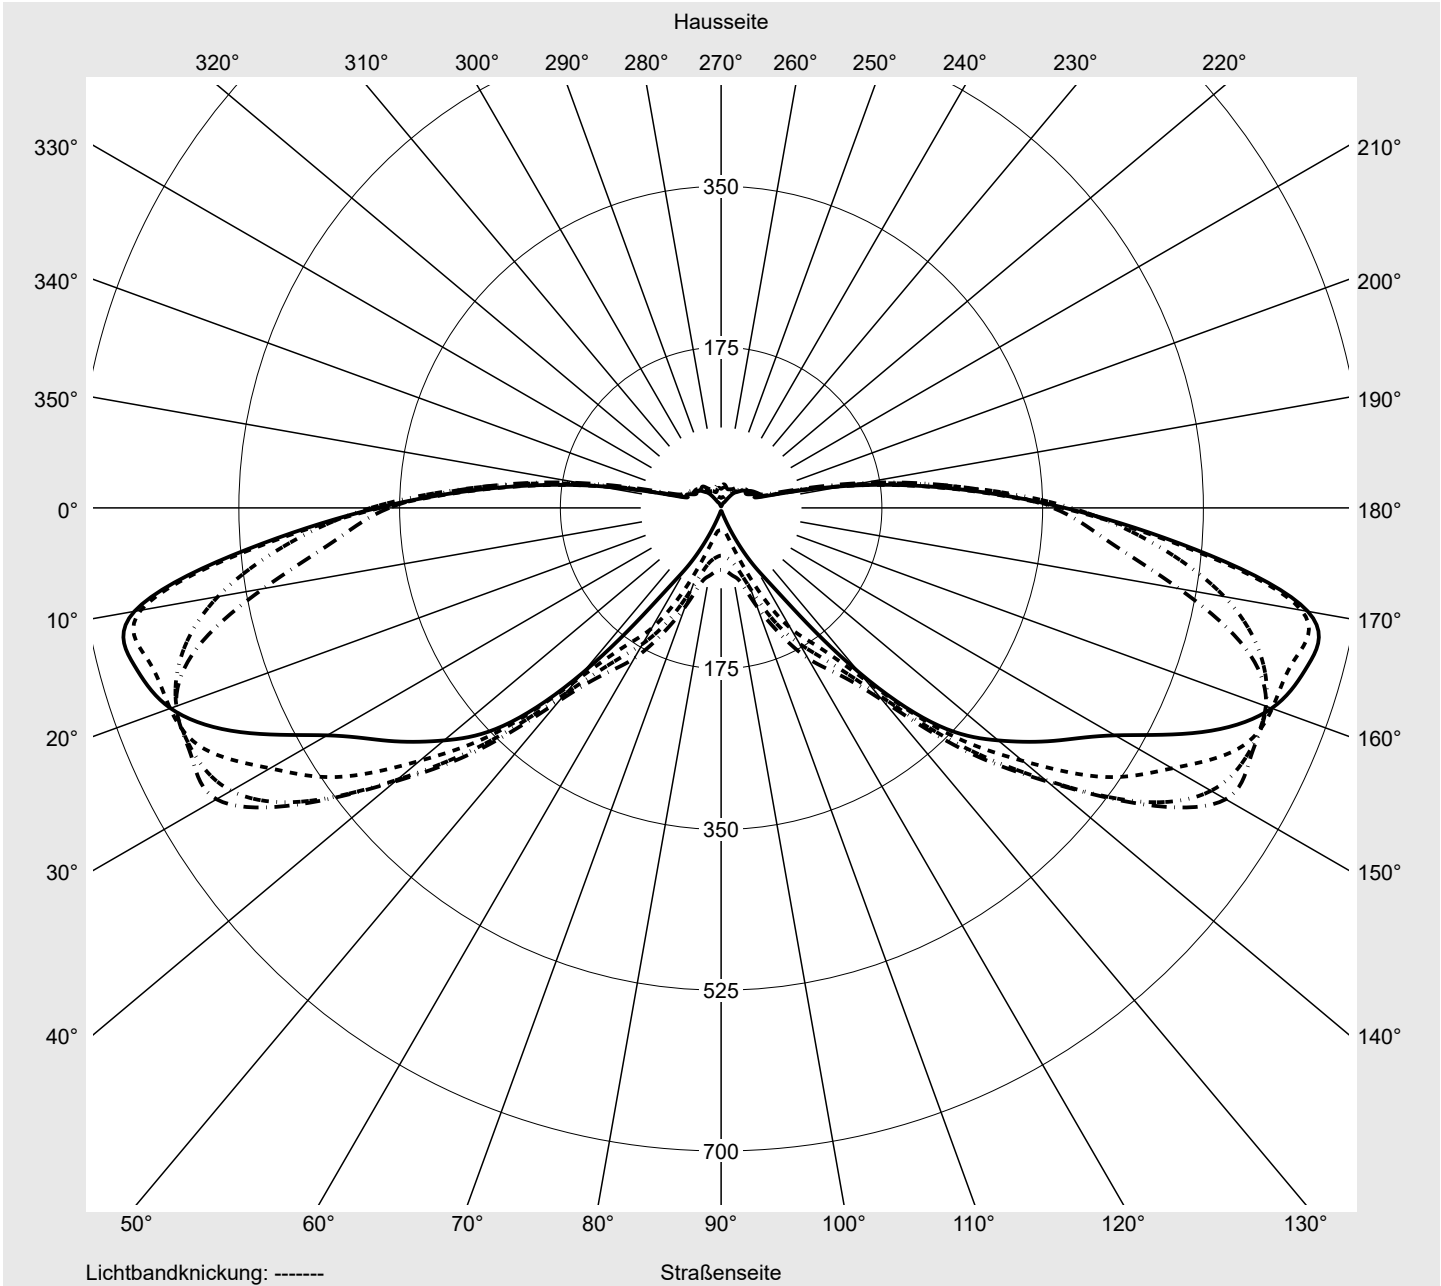

Lichttechnischer Prüfbefund

Familie
Streetlight 11 mini LED

Bestell-Nr.: 5XC2M51Y08GE
EAN: 4058352917275

LP-Nummer
59453_120

Ausführung Mastansatz- / Mastaufsatzmontage, Smart Interface oben/unten
Optik asymmetrisch, extrem breit strahlend (ST1.0a)
Abdeckung klar, PMMA
Bestückung LED 3000 K | CRI ≥ 70
Betriebsgerät EVG SITECO iQ - Smart Interface
Bemessungswerte Nettolichtstrom = 3460 lm
Systemleistung = 22.3 W
Lichtausbeute = 155.2 lm/W

Leuchtenbetriebswirkungsgrade

Eta	100.0%
Eta 0° - 90°	100.0%
Eta 90° - 180°	0.0%

Lichtstärkeklasse nach EN13201-2

Klasse:	G1
Imax 70°	645.0
Imax 80°	167.3
Imax 90°	0.0
Imax >90°	0.0
Imax >95°	0.0

Messbedingungen

DIN EN 13032 und DIN 5032

Lichttechnischer Prüfbefund

Familie Streetlight 11 mini LED	Bestell-Nr.: 5XC2M51Y08GE EAN: 4058352917275	LP-Nummer 59453_120
---	---	-------------------------------

Kegelmantelkurven in cd/klm **KMK 72,5°** **KMK 70°** **KMK 67,5°** **KMK 65°** **siteco**