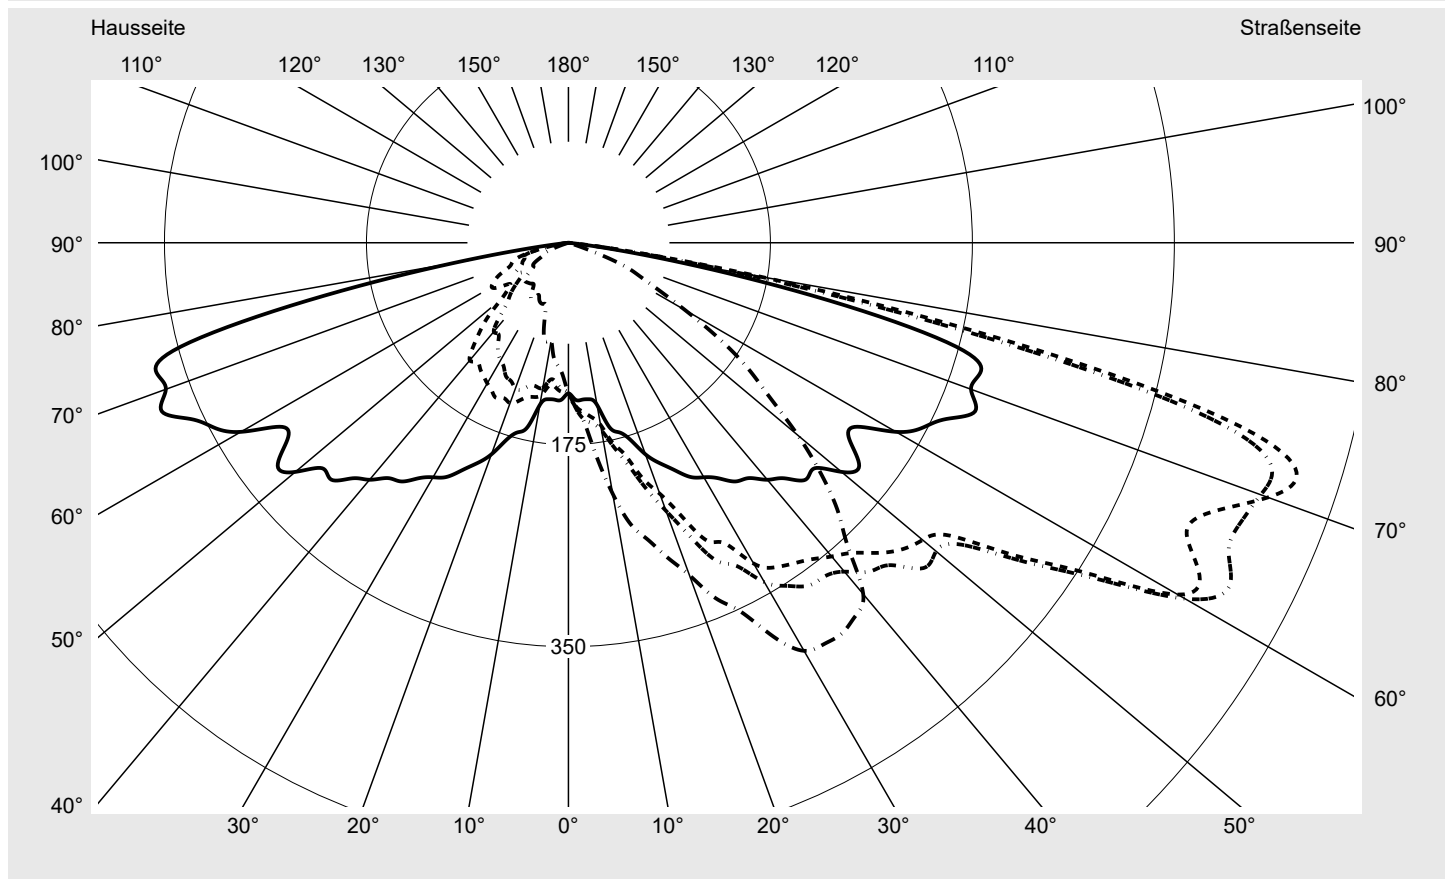

Lichttechnischer Prüfbefund

Familie
Streetlight 11 mini LED

Bestell-Nr.: 5XC2M51Y08GE
EAN: 4058352917275

LP-Nummer
59453_120

Ausführung Mastansatz- / Mastaufsatzmontage, Smart Interface oben/unten
Optik asymmetrisch, extrem breit strahlend (ST1.0a)
Abdeckung klar, PMMA
Bestückung LED 3000 K | CRI ≥ 70
Betriebsgerät EVG SITECO iQ - Smart Interface
Bemessungswerte Nettolichtstrom = 3460 lm
Systemleistung = 22.3 W
Lichtausbeute = 155.2 lm/W

Seriendokumentation
28.09.2023

siteco

Lichtstärke in cd/klm

C180-0

C195-15

C200-20

C270-90

Imax: 661 cd/klm

Leuchtenbetriebswirkungsgrade

Eta	100.0%
Eta 0° - 90°	100.0%
Eta 90° - 180°	0.0%

Lichtstärkeklasse nach EN13201-2

Klasse:	G1
Imax 70°	645.0
Imax 80°	167.3
Imax 90°	0.0
Imax >90°	0.0
Imax >95°	0.0

Messbedingungen

DIN EN 13032 und DIN 5032

Lichttechnischer Prüfbefund

Familie Streetlight 11 mini LED	Bestell-Nr.: 5XC2M51Y08GE EAN: 4058352917275	LP-Nummer 59453_120
---	---	-------------------------------

Kegelmantelkurven in cd/klm **KMK 72,5°** **KMK 70°** **KMK 67,5°** **KMK 65°** **siteco**