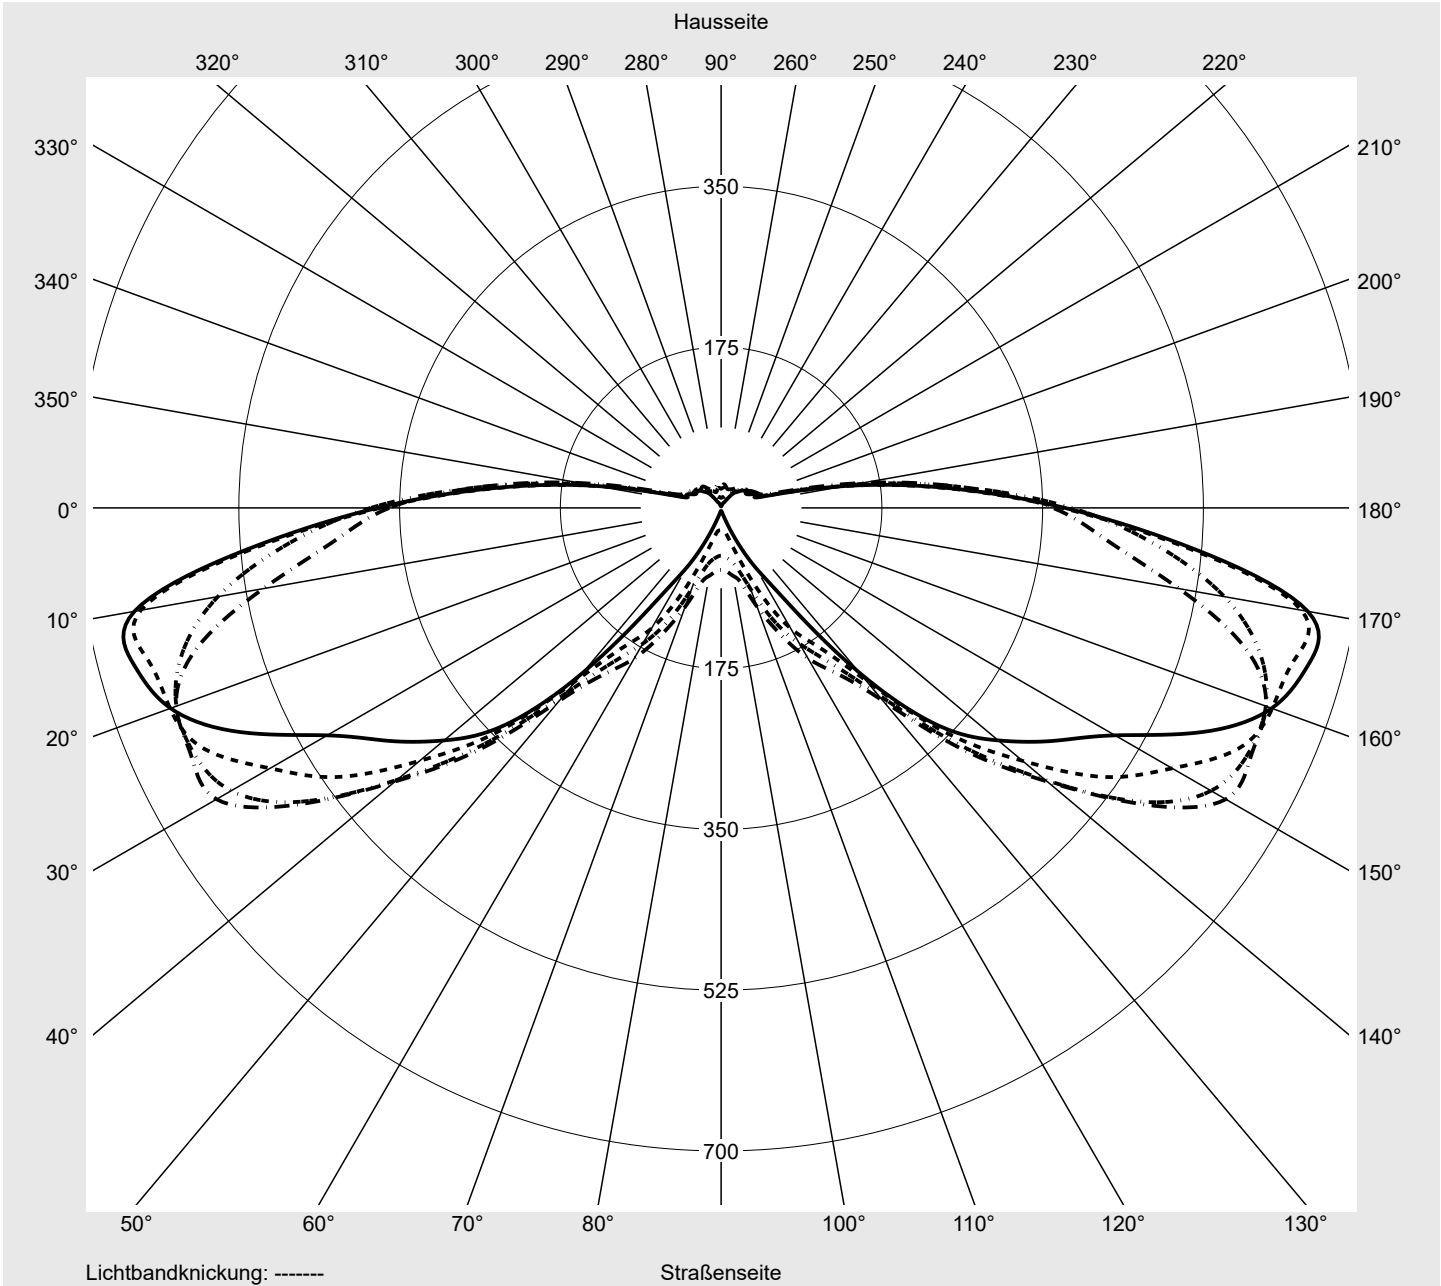

Eta	100.0%
Eta 0° - 90°	100.0%
Eta 90° - 180°	0.0%

Lichtstärkeklasse nach EN13201-2

Klasse:	G1
Imax 70°	645.0
Imax 80°	167.3
Imax 90°	0.0
Imax >90°	0.0
Imax >95°	0.0

Messbedingungen

DIN EN 13032 und DIN 5032

Lichttechnischer Prüfbefund

Familie Streetlight 11 mini LED	Bestell-Nr.: 5XC2M51Y08HE EAN: 4058352919040	LP-Nummer 59453_121
---	---	-------------------------------

Kegelmantelkurven in cd/klm **KMK 72,5°** **KMK 70°** **KMK 67,5°** **KMK 65°** **siteco**