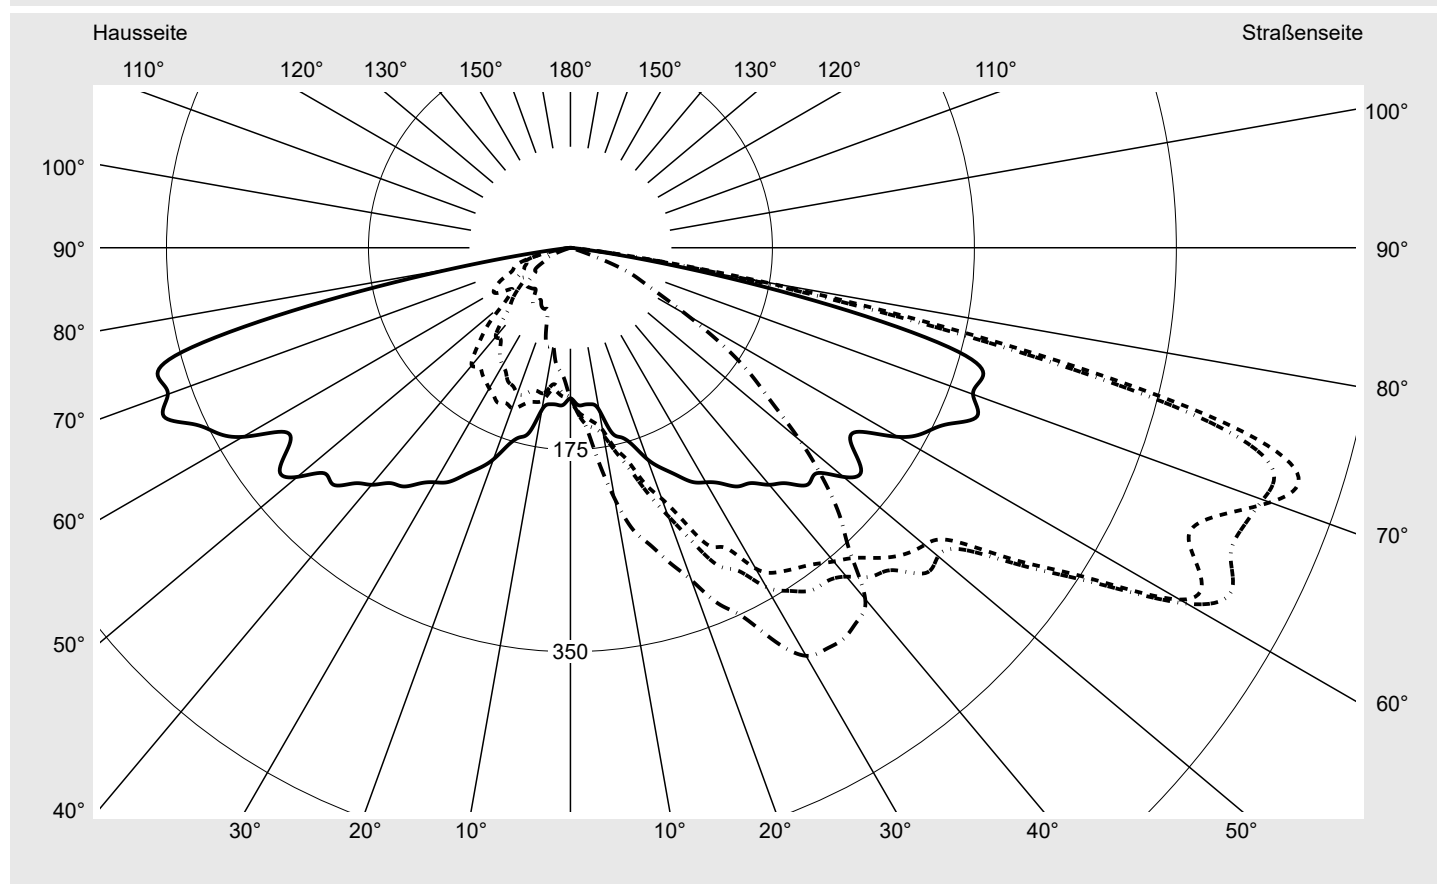

Abdeckung klar, PMMA

Bestückung LED 3000 K | CRI ≥ 70

Betriebsgerät EVG SITECO iQ - Smart Interface

Bemessungswerte Nettolichtstrom = 8200 lm
Systemleistung = 58.1 W
Lichtausbeute = 141.1 lm/W

Seriendokumentation
28.09.2023

siteco

Lichtstärke in cd/klm

C180-0

C195-15

C200-20

C270-90

Imax: 661 cd/klm

Leuchtenbetriebswirkungsgrade

Eta	100.0%
Eta 0° - 90°	100.0%
Eta 90° - 180°	0.0%

Lichtstärkeklasse nach EN13201-2

Klasse:	G1
Imax 70°	645.0
Imax 80°	167.3
Imax 90°	0.0
Imax >90°	0.0
Imax >95°	0.0

Messbedingungen

DIN EN 13032 und DIN 5032