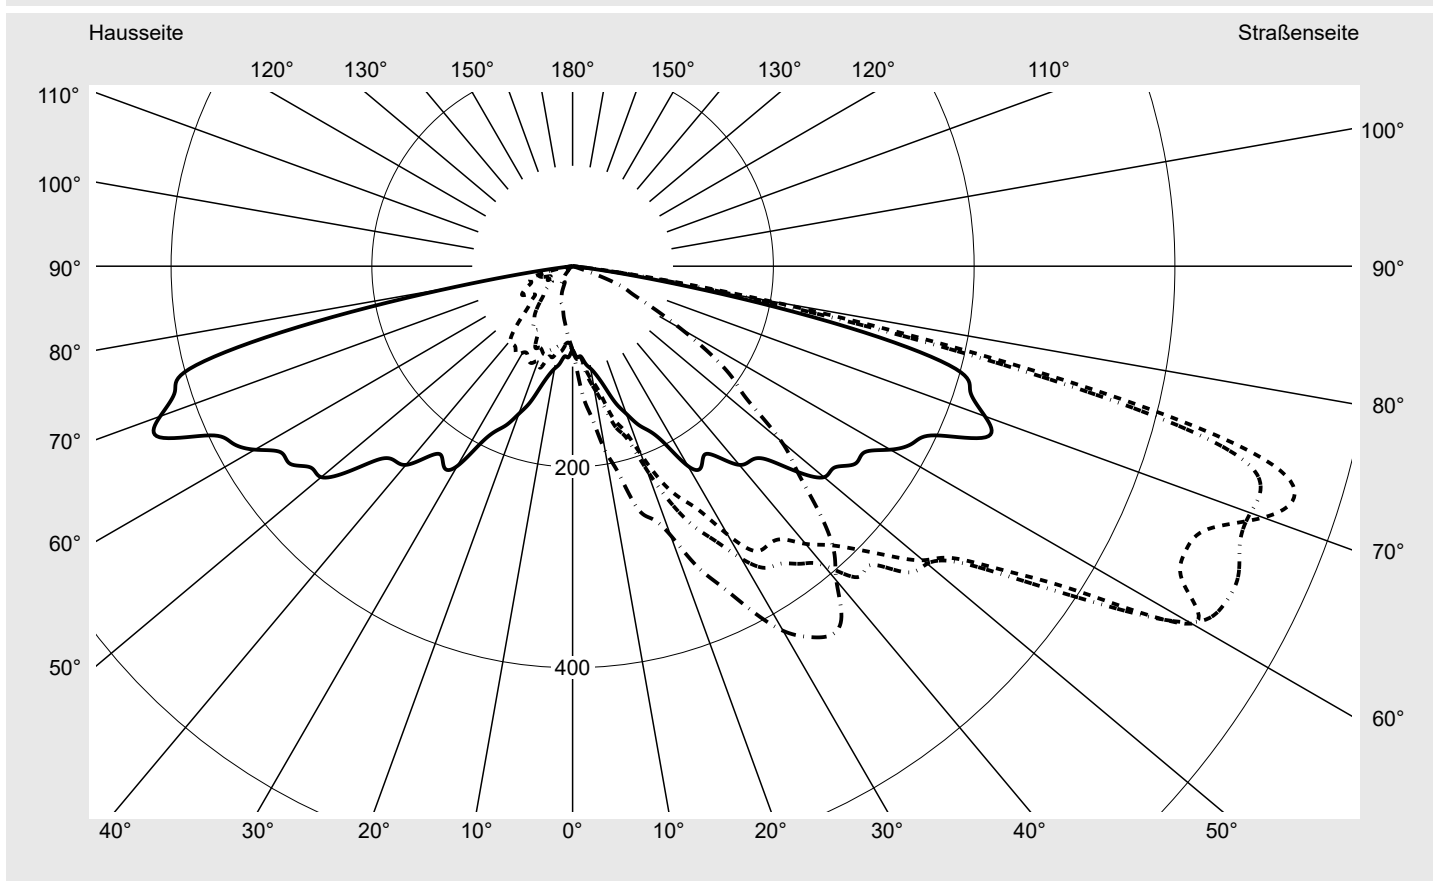

## Lichttechnischer Prüfbefund

**Familie**  
**Streetlight 11 mini LED**

**Bestell-Nr.: 5XC2N51F08GE**  
**EAN: 4058352558515**

**LP-Nummer**  
**59457\_80**

**Ausführung** Mastansatz- / Mastaufsatzmontage  
**Optik** asymmetrisch, extrem breit strahlend mit Back Light Control (ST1.0aB)  
**Abdeckung** klar, PMMA  
**Bestückung** LED 3000 K | CRI ≥ 70  
**Betriebsgerät** EVG SITECO iQ  
**Bemessungswerte** Nettolichtstrom = 3010 lm  
 Systemleistung = 22.7 W  
 Lichtausbeute = 132.6 lm/W

**Seriendokumentation**  
**28.09.2023**

**siteco**

**Lichtstärke in cd/klm**

**C180-0**

**C195-15**

**C200-20**

**C270-90**

**Imax: 754 cd/klm**

**Leuchtenbetriebswirkungsgrade**

Eta	100.0%
Eta 0° - 90°	100.0%
Eta 90° - 180°	0.0%

**Lichtstärkeklasse nach EN13201-2**

Klasse:	G1
Imax 70°	742.9
Imax 80°	194.9
Imax 90°	0.0
Imax >90°	0.0
Imax >95°	0.0