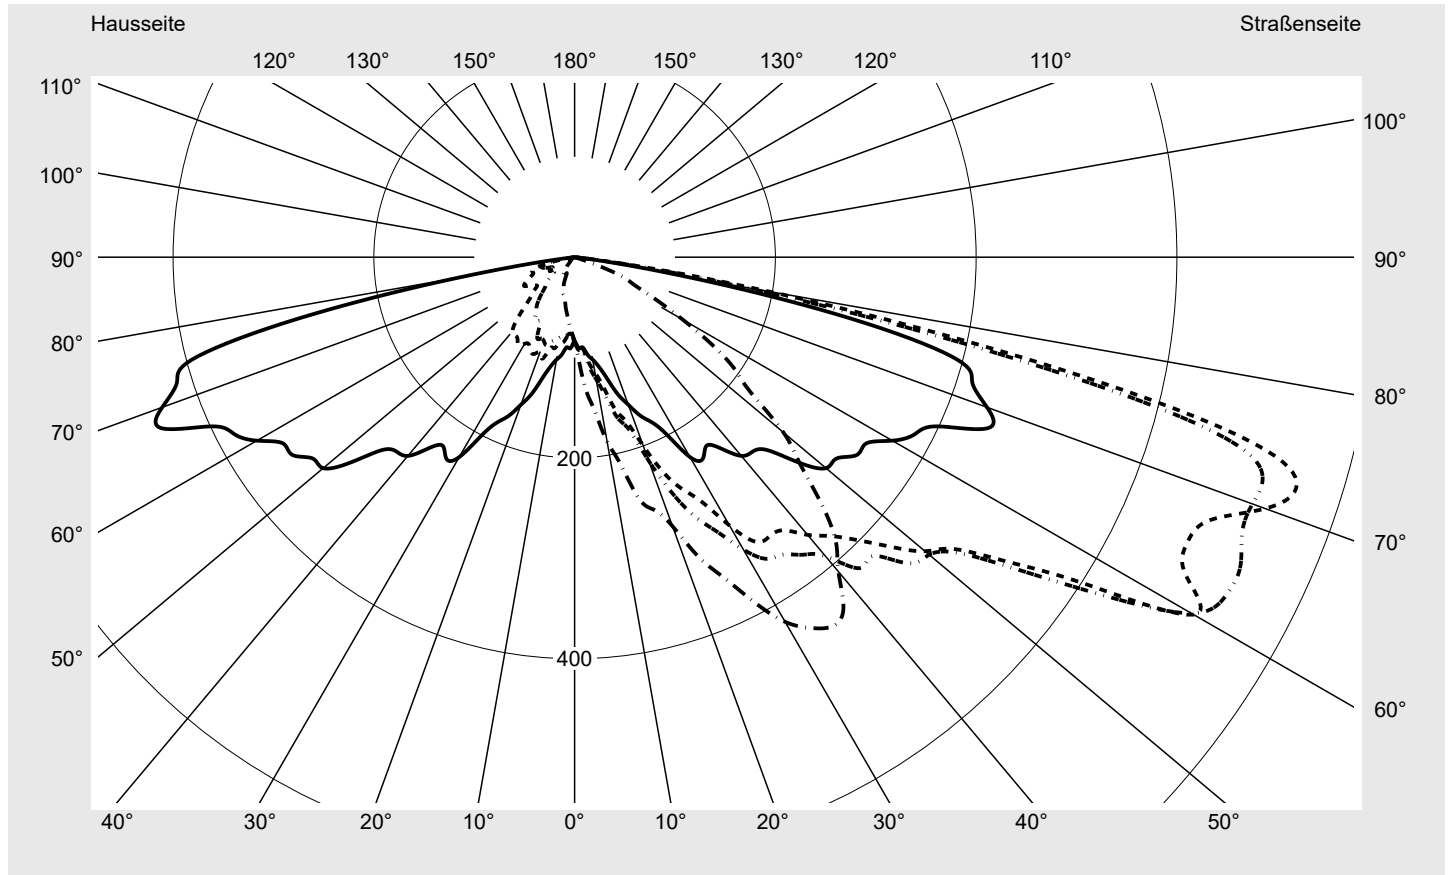

Abdeckung klar, PMMA

Bestückung LED 3000 K | CRI ≥ 70

Betriebsgerät EVG SITECO iQ - Smart Interface

Bemessungswerte Nettolichtstrom = 3010 lm
Systemleistung = 22.3 W
Lichtausbeute = 135 lm/W

Seriendokumentation
28.09.2023

siteco

Lichtstärke in cd/klm

C180-0

C195-15

C200-20

C270-90

Imax: 754 cd/klm

Leuchtenbetriebswirkungsgrade

Eta	100.0%
Eta 0° - 90°	100.0%
Eta 90° - 180°	0.0%

Lichtstärkeklasse nach EN13201-2

Klasse:	G1
Imax 70°	742.9
Imax 80°	194.9
Imax 90°	0.0
Imax >90°	0.0
Imax >95°	0.0

Messbedingungen

DIN EN 13032 und DIN 5032

Lichttechnischer Prüfbefund

Familie Streetlight 11 mini LED	Bestell-Nr.: 5XC2N51Y08GE EAN: 4058352917299	LP-Nummer 59457_119
---	---	-------------------------------

Kegelmantelkurven in cd/klm **KMK 72,5°** **KMK 70°** **KMK 67,5°** **KMK 65°** **siteco**