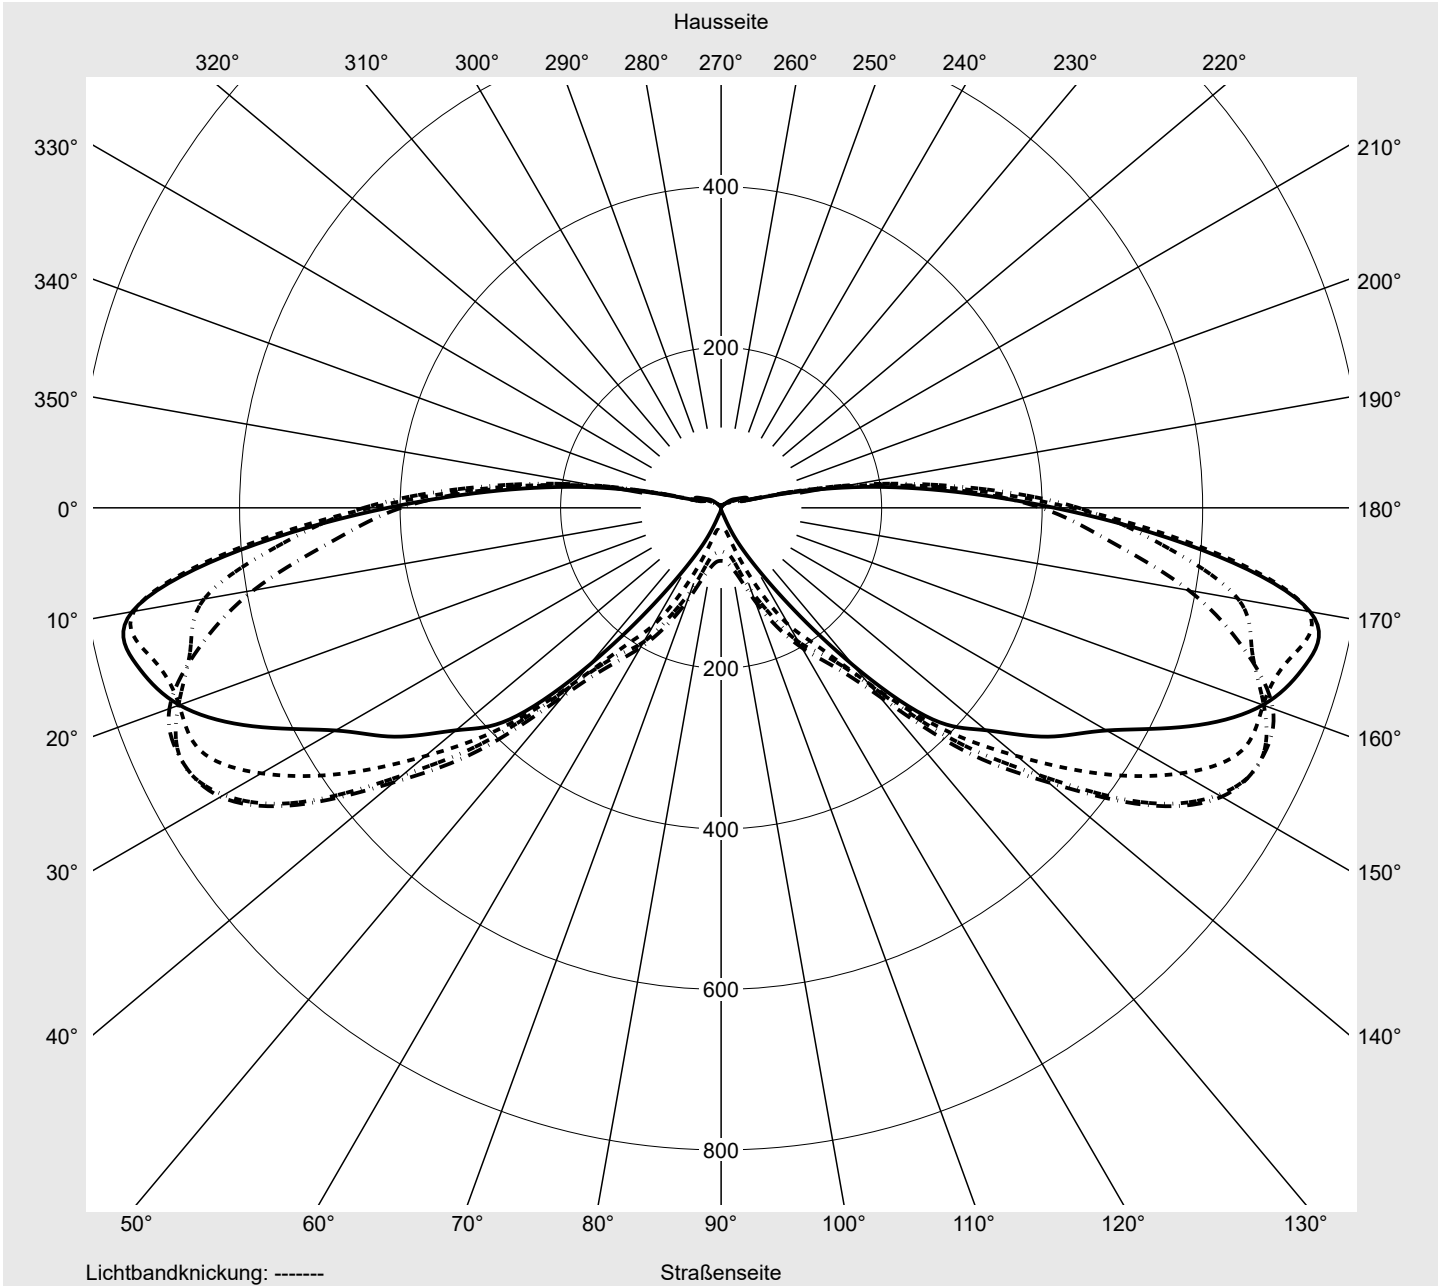

Abdeckung klar, PMMA

Bestückung LED 3000 K | CRI ≥ 70

Betriebsgerät EVG SITECO iQ - Smart Interface

Bemessungswerte Nettolichtstrom = 3010 lm
Systemleistung = 22.3 W
Lichtausbeute = 135 lm/W

Seriendokumentation
28.09.2023

Eta	100.0%
Eta 0° - 90°	100.0%
Eta 90° - 180°	0.0%

Lichtstärkeklasse nach EN13201-2

Klasse:	G1
Imax 70°	742.9
Imax 80°	194.9
Imax 90°	0.0
Imax >90°	0.0
Imax >95°	0.0

Messbedingungen

DIN EN 13032 und DIN 5032

Lichttechnischer Prüfbefund

Familie Streetlight 11 mini LED	Bestell-Nr.: 5XC2N51Y08GE EAN: 4058352917299	LP-Nummer 59457_119
---	---	-------------------------------

Kegelmantelkurven in cd/klm **KMK 72,5°** **KMK 70°** **KMK 67,5°** **KMK 65°** **siteco**