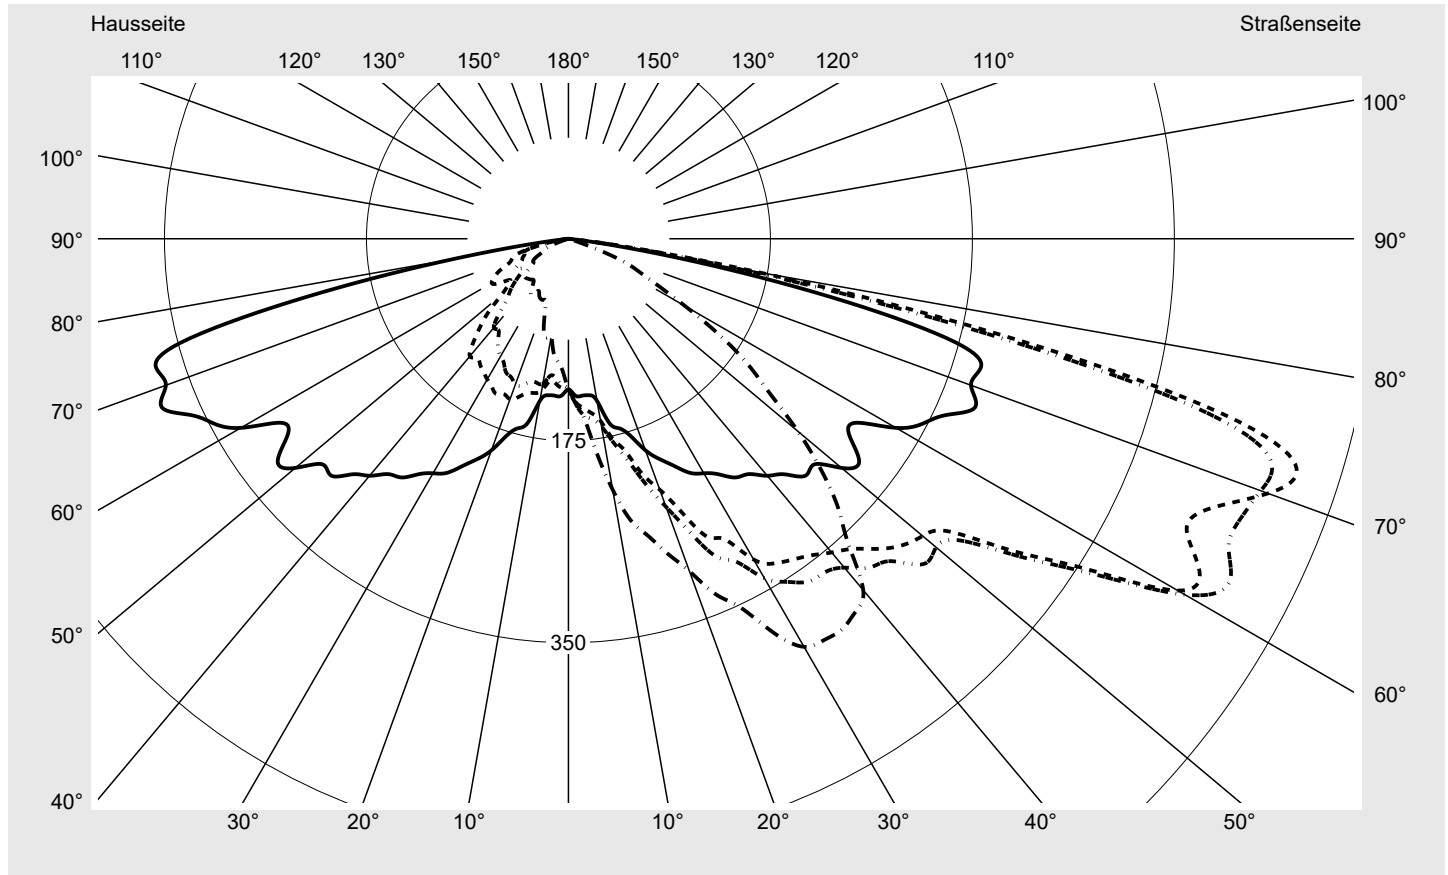

Lichttechnischer Prüfbefund

Familie
Streetlight 11 midi LED

Bestell-Nr.: 5XC3M41F08LE
EAN: 4058352559390

LP-Nummer
59453_163

Ausführung Mastansatz- / Mastaufsatzmontage
Optik direkt, asymmetrisch breit strahlend
 S100001
Abdeckung klar, PMMA
Bestückung LED 4000 K | CRI ≥ 70
Betriebsgerät EVG SITECO iQ
Bemessungswerte Nettolichtstrom = 9290 lm
 Systemleistung = 60.4 W
 Lichtausbeute = 153.8 lm/W

Seriendokumentation
28.09.2023

siteco

Lichtstärke in cd/klm

C180-0

C195-15

C200-20

C270-90

Imax: 661 cd/klm

Leuchtenbetriebswirkungsgrade

Eta 100.0%
 Eta 0° - 90° 100.0%
 Eta 90° - 180° 0.0%

Lichtstärkeklasse nach EN13201-2

Klasse: G1
 Imax 70° 645.0
 Imax 80° 167.3
 Imax 90° 0.0
 Imax >90° 0.0
 Imax >95° 0.0

Messbedingungen