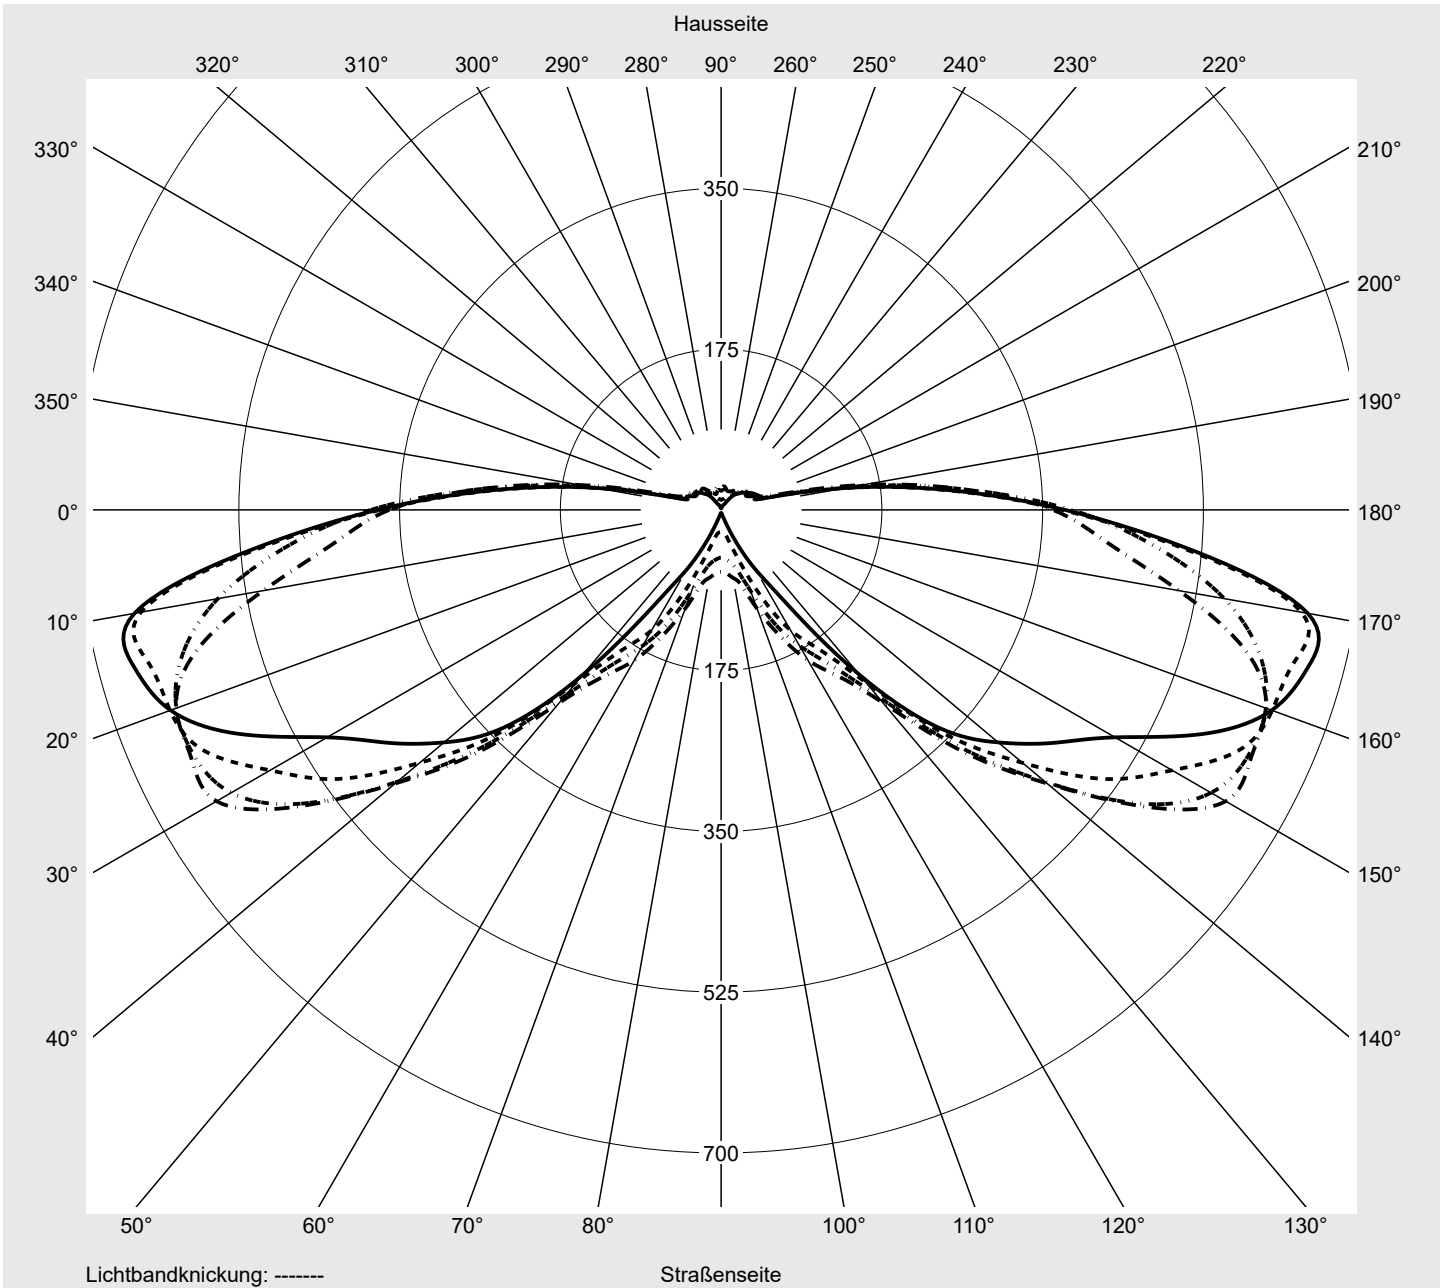

Lichttechnischer Prüfbefund

Familie Streetlight 11 midi LED	Bestell-Nr.: 5XC3M41F08LE EAN: 4058352559390	LP-Nummer 59453_163

Kegelmantelkurven in cd/klm   **KMK 72,5°**   **KMK 70°**   **KMK 67,5°**   **KMK 65°**   **siteco**

Lichttechnischer Prüfbefund

Familie Streetlight 11 midi LED	Bestell-Nr.: 5XC3M41F08LE EAN: 4058352559390	LP-Nummer 59453_163
Wertetabelle Lichtstärkemessung		Maximale Lichtstärke
		siteco

C- Ebenen	0° 180°	5° 175°	10° 170°	15° 165°	20° 160°	25° 155°	30° 150°	35° 145°	40° 140°	45° 135°	50° 130°	55° 125°	60° 120°
γ	Lichtstärke in cd/klm												
0,0°	130.5	130.5	130.5	130.5	130.5	130.5	130.5	130.5	130.5	130.5	130.5	130.5	130.5
2,5°	136.0	138.5	139.5	141.5	143.1	143.0	142.2	142.5	144.1	144.9	146.0	147.0	146.5
5,0°	136.5	139.7	143.0	147.1	153.5	155.8	154.9	157.2	159.8	161.3	162.4	161.4	159.9
7,5°	136.8	142.1	147.3	152.3	157.6	161.0	165.6	170.9	172.5	171.3	168.7	172.0	177.4
10,0°	142.6	147.8	153.0	160.3	165.1	169.3	177.3	184.1	187.2	191.2	197.2	200.3	201.5
12,5°	163.5	167.3	172.4	177.7	181.1	185.6	192.8	201.2	209.5	215.8	222.2	227.8	228.1
15,0°	170.1	176.4	184.9	190.6	198.6	206.4	211.4	221.4	229.1	235.7	249.5	253.9	257.3
17,5°	179.2	190.7	205.0	214.1	223.0	234.7	240.8	245.8	249.0	249.5	252.7	262.0	271.2
20,0°	195.1	207.0	215.2	231.4	247.2	258.6	268.3	276.9	278.8	279.9	278.5	281.6	289.1
22,5°	206.7	223.1	238.2	256.5	275.4	289.6	298.9	309.0	313.5	307.5	303.6	305.9	310.6
25,0°	217.3	238.7	261.6	285.0	304.1	321.3	330.9	339.9	339.8	328.5	325.0	328.2	331.9
27,5°	228.8	250.7	274.0	293.6	315.7	338.7	353.6	358.1	355.9	348.8	344.1	344.8	350.5
30,0°	234.6	257.8	285.1	320.9	339.6	353.2	369.3	375.8	373.0	369.3	367.3	365.9	370.3
32,5°	242.0	270.2	304.2	333.4	352.5	376.1	390.9	394.3	396.6	397.3	390.7	385.7	391.9
35,0°	252.5	278.7	309.9	339.3	362.7	383.0	387.6	394.2	399.9	400.7	399.8	396.9	399.9
37,5°	257.0	286.3	319.3	345.7	364.5	385.4	398.4	404.7	404.4	401.3	397.7	392.9	395.0
40,0°	268.1	303.0	333.2	354.8	372.0	393.7	405.0	408.1	406.8	400.0	392.0	388.4	386.3
42,5°	276.8	303.3	345.9	364.5	386.3	410.9	422.9	418.4	406.0	399.1	394.1	388.4	385.1
45,0°	290.4	314.6	356.8	380.0	395.0	419.0	427.9	425.9	414.6	410.1	393.1	372.1	367.5
47,5°	289.2	326.3	371.3	392.9	417.2	442.3	443.9	426.0	419.5	419.4	386.4	347.8	344.4
50,0°	308.9	351.5	380.8	400.6	415.9	441.5	454.5	442.7	420.7	400.5	372.2	341.7	317.5
52,5°	317.5	363.9	397.1	416.9	429.8	452.2	458.6	430.6	406.6	377.8	343.7	306.5	283.0
55,0°	297.2	367.5	434.3	472.6	481.5	479.0	482.2	456.7	420.1	362.3	306.7	278.1	254.3
57,5°	296.7	377.7	467.0	532.9	541.4	531.2	516.3	481.5	423.8	352.9	292.5	256.9	237.1
60,0°	327.7	424.7	532.9	609.7	616.7	592.2	550.6	499.9	432.9	346.5	293.2	258.0	225.8
62,5°	346.5	437.1	534.0	615.5	645.4	626.7	593.0	540.4	447.6	365.5	288.9	243.1	205.4
65,0°	361.3	424.1	506.1	591.1	631.1	636.8	634.3	563.0	463.4	371.8	274.1	220.4	189.1
67,5°	381.4	477.6	556.3	606.9	631.1	633.1	615.9	557.5	460.5	362.5	264.1	205.0	170.7
70,0°	371.2	512.4	641.5	645.0	638.4	620.8	567.0	510.7	428.4	345.5	245.1	184.7	151.5
72,5°	374.2	517.9	648.5	661.5	637.8	577.5	495.2	442.1	393.8	335.5	234.2	125.1	75.1
75,0°	347.7	473.1	561.8	587.5	559.1	469.3	379.1	352.4	316.6	217.7	99.9	32.0	9.7
77,5°	231.6	318.2	373.2	380.7	345.4	305.4	256.2	200.5	115.3	39.5	8.3	0.0	0.0
80,0°	101.0	138.7	164.6	167.3	147.4	125.6	89.2	36.7	6.9	0.0	0.0	0.0	0.0
82,5°	20.5	26.6	30.7	35.4	36.7	24.6	7.9	0.0	0.0	0.0	0.0	0.0	0.0
85,0°	0.0	0.0	0.0	0.1	0.2	0.1	0.0	0.0	0.0	0.0	0.0	0.0	0.0
87,5°	0.0	0.0	0.0	0.0	0.0	0.0	0.0	0.0	0.0	0.0	0.0	0.0	0.0
90,0°	0.0	0.0	0.0	0.0	0.0	0.0	0.0	0.0	0.0	0.0	0.0	0.0	0.0