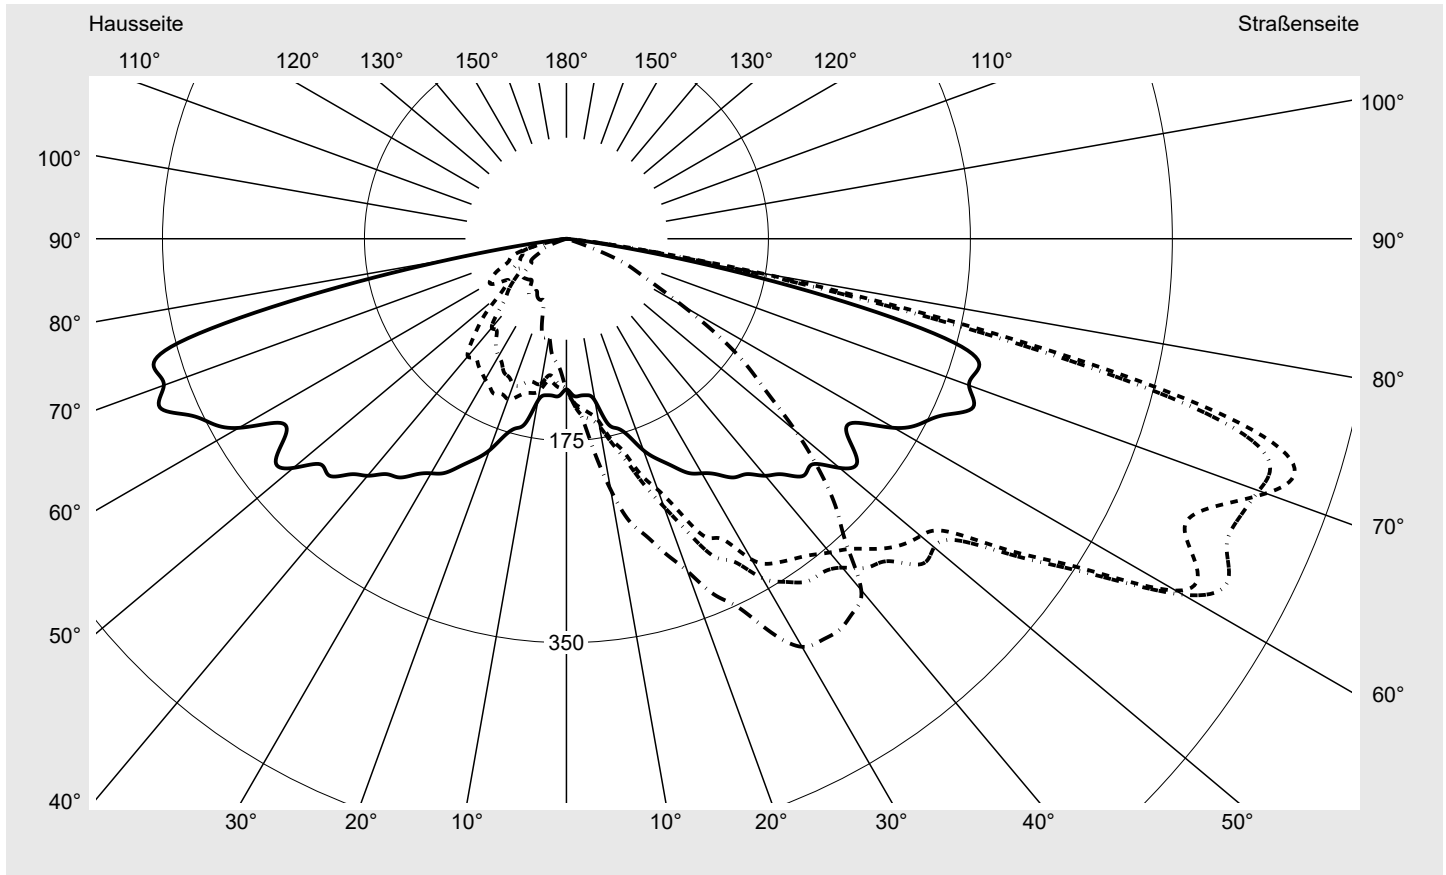

Lichttechnischer Prüfbefund

Familie
Streetlight 11 midi LED

Bestell-Nr.: 5XC3M51F08LE
EAN: 4058352559444

LP-Nummer
59453_167

Ausführung Mastansatz- / Mastaufsatzmontage
Optik direkt, asymmetrisch breit strahlend
 S100001
Abdeckung klar, PMMA
Bestückung LED 3000 K | CRI ≥ 70
Betriebsgerät EVG SITECO iQ
Bemessungswerte Nettolichtstrom = 8920 lm
 Systemleistung = 60.4 W
 Lichtausbeute = 147.7 lm/W

Seriendokumentation
28.09.2023

siteco

Lichtstärke in cd/klm

C180-0

C195-15

C200-20

C270-90

Imax: 661 cd/klm

Leuchtenbetriebswirkungsgrade

Eta 100.0%
 Eta 0° - 90° 100.0%
 Eta 90° - 180° 0.0%

Lichtstärkeklasse nach EN13201-2

Klasse: G1
 Imax 70° 645.0
 Imax 80° 167.3
 Imax 90° 0.0
 Imax >90° 0.0
 Imax >95° 0.0

Messbedingungen