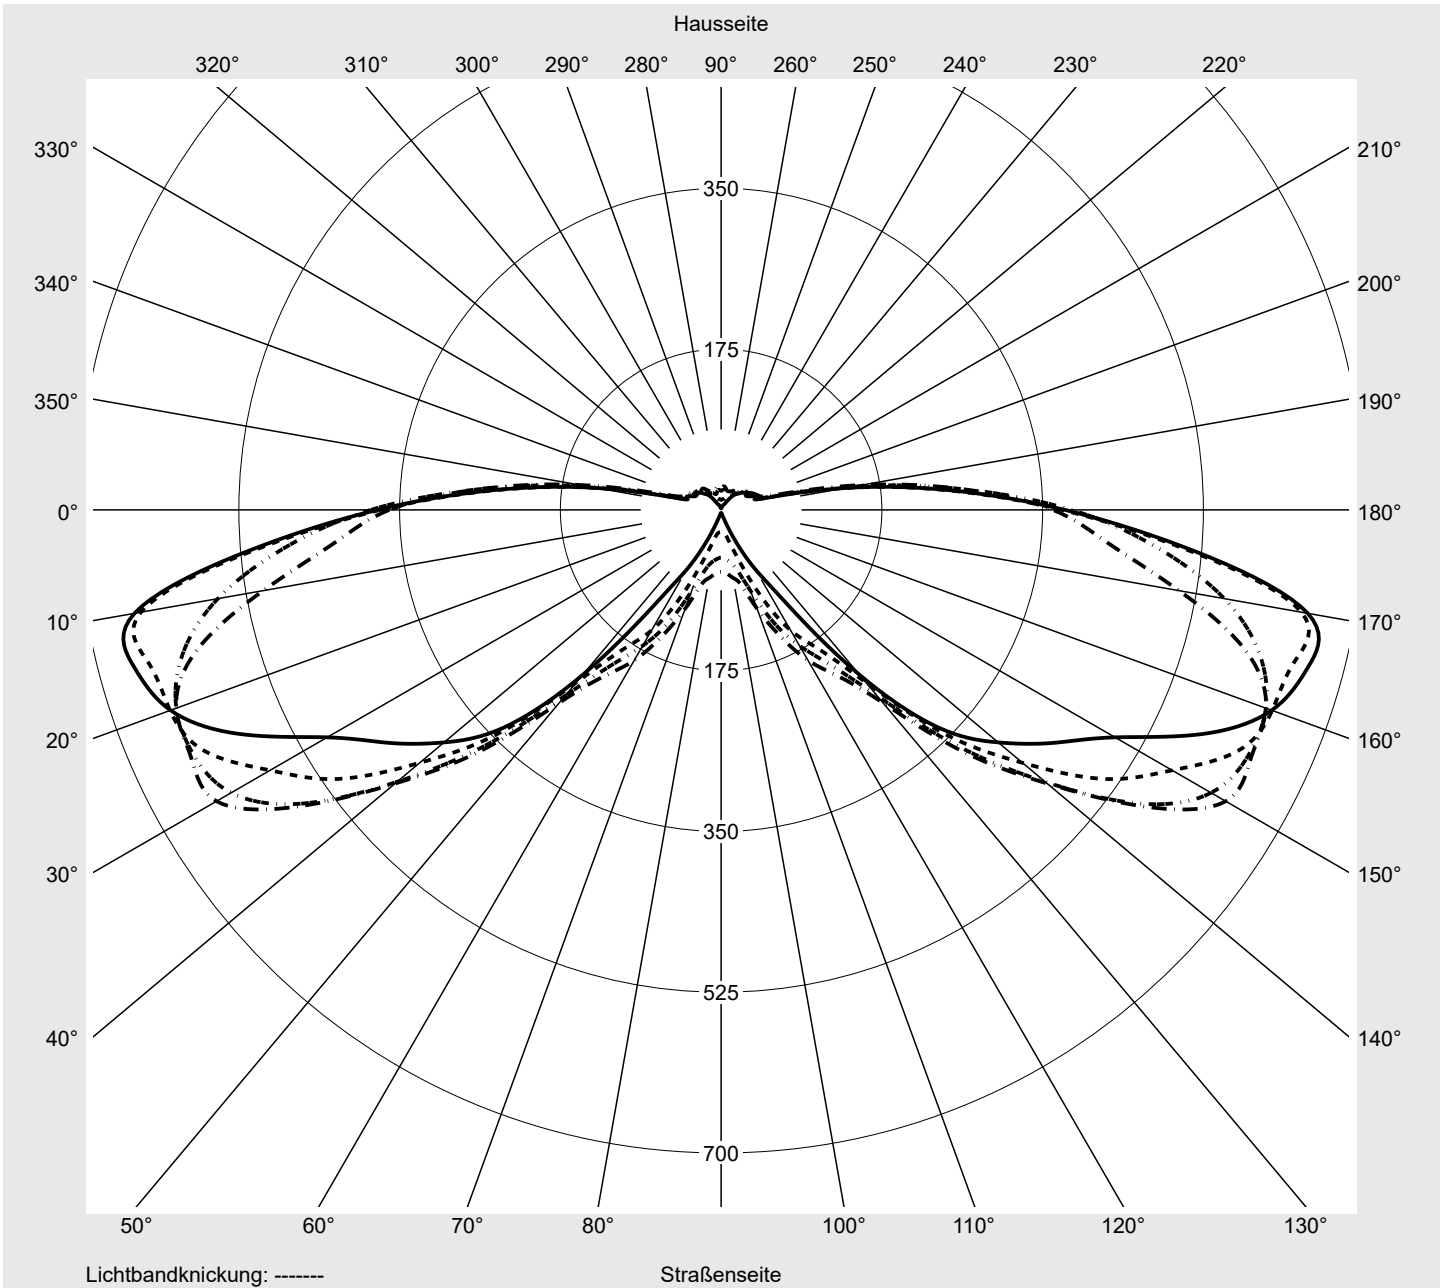

Lichttechnischer Prüfbefund

Familie Streetlight 11 midi LED	Bestell-Nr.: 5XC3M51F08LE EAN: 4058352559444	LP-Nummer 59453_167

Kegelmantelkurven in cd/klm   **KMK 72,5°**   **KMK 70°**   **KMK 67,5°**   **KMK 65°**   **siteco**

Lichttechnischer Prüfbefund

Familie Streetlight 11 midi LED	Bestell-Nr.: 5XC3M51F08LE EAN: 4058352559444	LP-Nummer 59453_167
Wertetabelle Lichtstärkemessung		Maximale Lichtstärke
		siteco

C- Ebenen	0° 180°	5° 175°	10° 170°	15° 165°	20° 160°	25° 155°	30° 150°	35° 145°	40° 140°	45° 135°	50° 130°	55° 125°	60° 120°
γ	Lichtstärke in cd/klm												
0,0°	130.5	130.5	130.5	130.5	130.5	130.5	130.5	130.5	130.5	130.5	130.5	130.5	130.5
2,5°	136.0	138.5	139.5	141.5	143.1	143.0	142.2	142.5	144.1	144.9	146.0	147.0	146.5
5,0°	136.5	139.7	143.0	147.1	153.5	155.8	154.9	157.2	159.8	161.3	162.4	161.4	159.9
7,5°	136.8	142.1	147.3	152.3	157.6	161.0	165.6	170.9	172.5	171.3	168.7	172.0	177.4
10,0°	142.6	147.8	153.0	160.3	165.1	169.3	177.3	184.1	187.2	191.2	197.2	200.3	201.5
12,5°	163.5	167.3	172.4	177.7	181.1	185.6	192.8	201.2	209.5	215.8	222.2	227.8	228.1
15,0°	170.1	176.4	184.9	190.6	198.6	206.4	211.4	221.4	229.1	235.7	249.5	253.9	257.3
17,5°	179.2	190.7	205.0	214.1	223.0	234.7	240.8	245.8	249.0	249.5	252.7	262.0	271.2
20,0°	195.1	207.0	215.2	231.4	247.2	258.6	268.3	276.9	278.8	279.9	278.5	281.6	289.1
22,5°	206.7	223.1	238.2	256.5	275.4	289.6	298.9	309.0	313.5	307.5	303.6	305.9	310.6
25,0°	217.3	238.7	261.6	285.0	304.1	321.3	330.9	339.9	339.8	328.5	325.0	328.2	331.9
27,5°	228.8	250.7	274.0	293.6	315.7	338.7	353.6	358.1	355.9	348.8	344.1	344.8	350.5
30,0°	234.6	257.8	285.1	320.9	339.6	353.2	369.3	375.8	373.0	369.3	367.3	365.9	370.3
32,5°	242.0	270.2	304.2	333.4	352.5	376.1	390.9	394.3	396.6	397.3	390.7	385.7	391.9
35,0°	252.5	278.7	309.9	339.3	362.7	383.0	387.6	394.2	399.9	400.7	399.8	396.9	399.9
37,5°	257.0	286.3	319.3	345.7	364.5	385.4	398.4	404.7	404.4	401.3	397.7	392.9	395.0
40,0°	268.1	303.0	333.2	354.8	372.0	393.7	405.0	408.1	406.8	400.0	392.0	388.4	386.3
42,5°	276.8	303.3	345.9	364.5	386.3	410.9	422.9	418.4	406.0	399.1	394.1	388.4	385.1
45,0°	290.4	314.6	356.8	380.0	395.0	419.0	427.9	425.9	414.6	410.1	393.1	372.1	367.5
47,5°	289.2	326.3	371.3	392.9	417.2	442.3	443.9	426.0	419.5	419.4	386.4	347.8	344.4
50,0°	308.9	351.5	380.8	400.6	415.9	441.5	454.5	442.7	420.7	400.5	372.2	341.7	317.5
52,5°	317.5	363.9	397.1	416.9	429.8	452.2	458.6	430.6	406.6	377.8	343.7	306.5	283.0
55,0°	297.2	367.5	434.3	472.6	481.5	479.0	482.2	456.7	420.1	362.3	306.7	278.1	254.3
57,5°	296.7	377.7	467.0	532.9	541.4	531.2	516.3	481.5	423.8	352.9	292.5	256.9	237.1
60,0°	327.7	424.7	532.9	609.7	616.7	592.2	550.6	499.9	432.9	346.5	293.2	258.0	225.8
62,5°	346.5	437.1	534.0	615.5	645.4	626.7	593.0	540.4	447.6	365.5	288.9	243.1	205.4
65,0°	361.3	424.1	506.1	591.1	631.1	636.8	634.3	563.0	463.4	371.8	274.1	220.4	189.1
67,5°	381.4	477.6	556.3	606.9	631.1	633.1	615.9	557.5	460.5	362.5	264.1	205.0	170.7
70,0°	371.2	512.4	641.5	645.0	638.4	620.8	567.0	510.7	428.4	345.5	245.1	184.7	151.5
72,5°	374.2	517.9	648.5	661.5	637.8	577.5	495.2	442.1	393.8	335.5	234.2	125.1	75.1
75,0°	347.7	473.1	561.8	587.5	559.1	469.3	379.1	352.4	316.6	217.7	99.9	32.0	9.7
77,5°	231.6	318.2	373.2	380.7	345.4	305.4	256.2	200.5	115.3	39.5	8.3	0.0	0.0
80,0°	101.0	138.7	164.6	167.3	147.4	125.6	89.2	36.7	6.9	0.0	0.0	0.0	0.0
82,5°	20.5	26.6	30.7	35.4	36.7	24.6	7.9	0.0	0.0	0.0	0.0	0.0	0.0
85,0°	0.0	0.0	0.0	0.1	0.2	0.1	0.0	0.0	0.0	0.0	0.0	0.0	0.0
87,5°	0.0	0.0	0.0	0.0	0.0	0.0	0.0	0.0	0.0	0.0	0.0	0.0	0.0
90,0°	0.0	0.0	0.0	0.0	0.0	0.0	0.0	0.0	0.0	0.0	0.0	0.0	0.0