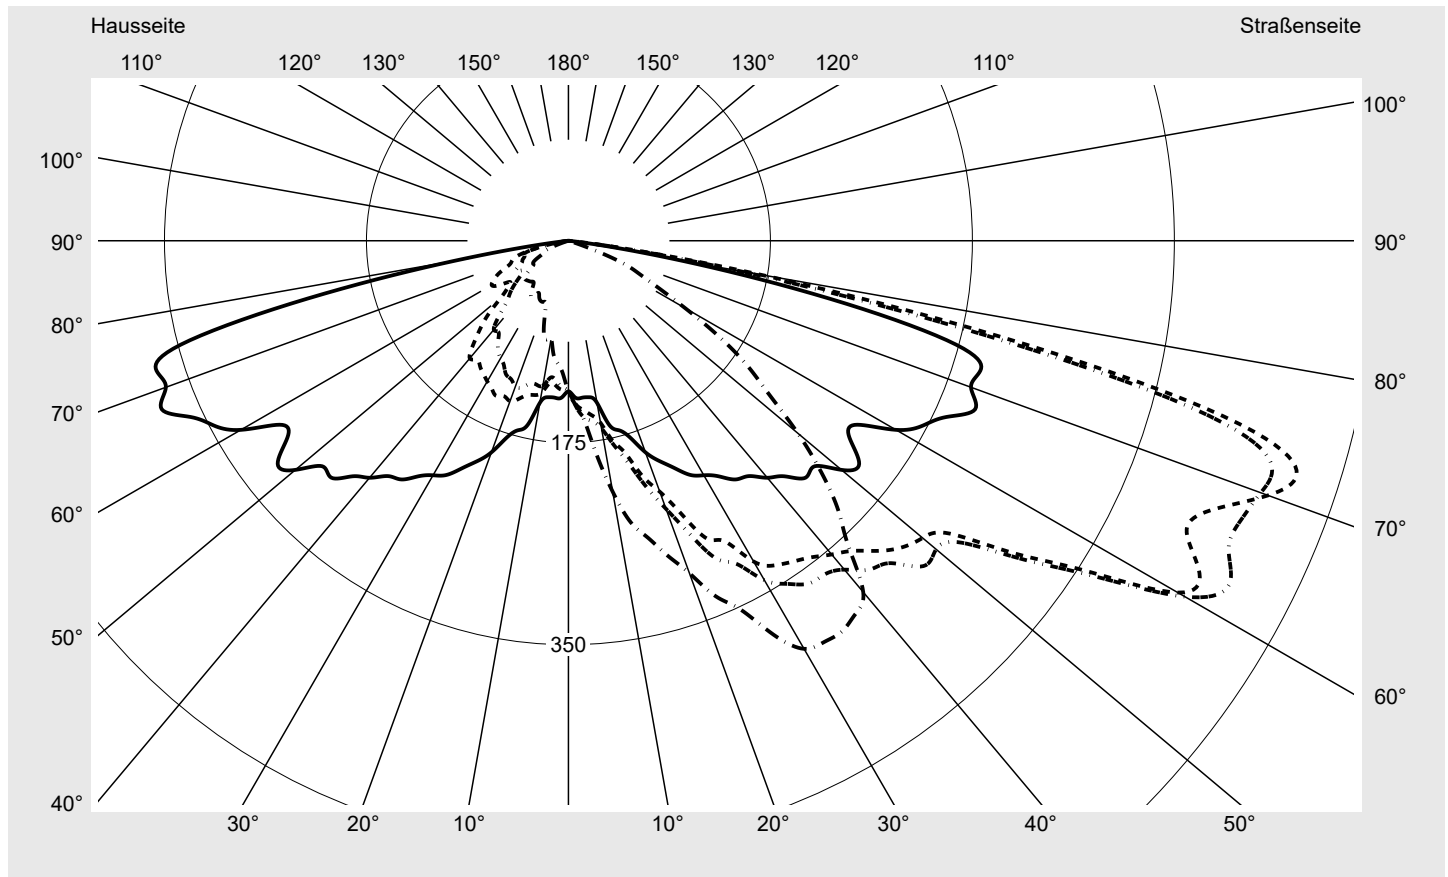

Lichttechnischer Prüfbefund

Familie
Streetlight 11 midi LED

Bestell-Nr.: 5XC3M51F08ME
EAN: 4058352559451

LP-Nummer
59453_168

Ausführung Mastansatz- / Mastaufsatzmontage
Optik direkt, asymmetrisch breit strahlend
 S100001
Abdeckung klar, PMMA
Bestückung LED 3000 K | CRI ≥ 70
Betriebsgerät EVG SITECO iQ
Bemessungswerte Nettolichtstrom = 17550 lm
 Systemleistung = 124.7 W
 Lichtausbeute = 140.7 lm/W

Seriendokumentation
28.09.2023

siteco

Lichtstärke in cd/klm

C180-0

C195-15

C200-20

C270-90

Imax: 661 cd/klm

Leuchtenbetriebswirkungsgrade

Eta 100.0%
 Eta 0° - 90° 100.0%
 Eta 90° - 180° 0.0%

Lichtstärkeklasse nach EN13201-2

Klasse: G1
 Imax 70° 645.0
 Imax 80° 167.3
 Imax 90° 0.0
 Imax >90° 0.0
 Imax >95° 0.0

Messbedingungen