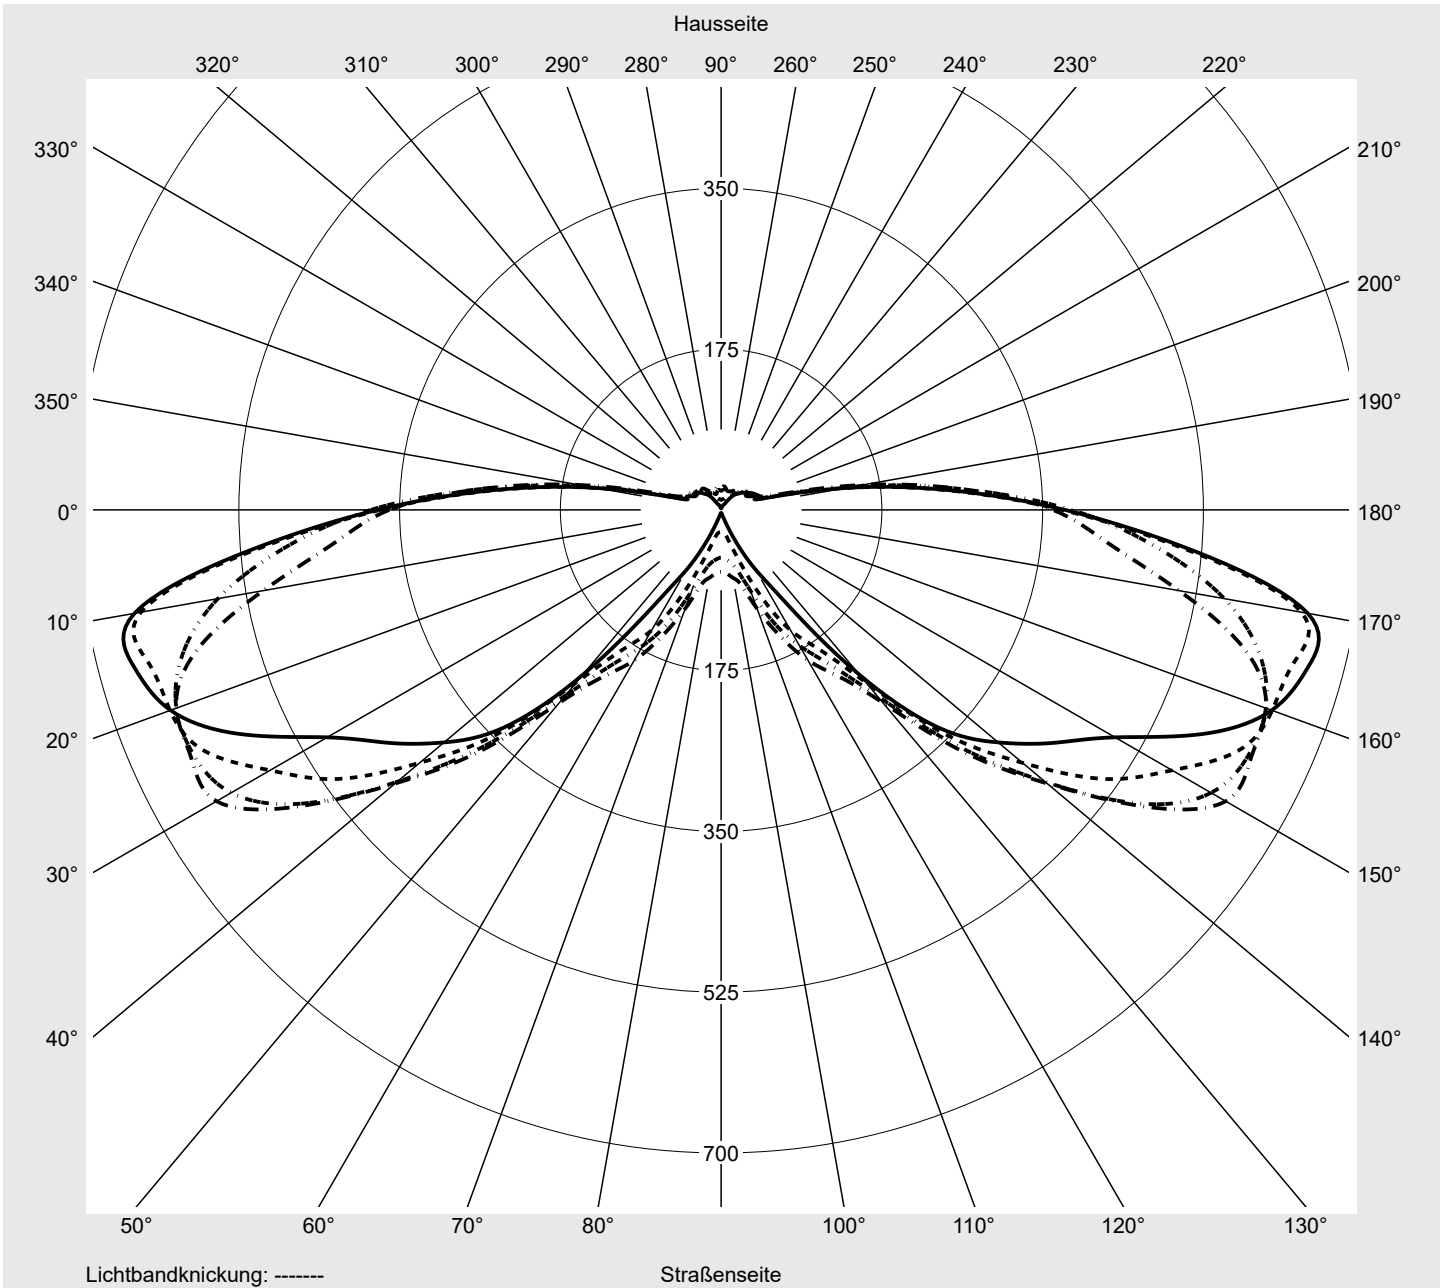

Lichttechnischer Prüfbefund

Familie Streetlight 11 midi LED	Bestell-Nr.: 5XC3M51F08ME EAN: 4058352559451	LP-Nummer 59453_168

Kegelmantelkurven in cd/klm   **KMK 72,5°**   **KMK 70°**   **KMK 67,5°**   **KMK 65°**   **siteco**

Lichttechnischer Prüfbefund

Familie Streetlight 11 midi LED	Bestell-Nr.: 5XC3M51F08ME EAN: 4058352559451	LP-Nummer 59453_168
Wertetabelle Lichtstärkemessung		Maximale Lichtstärke
		siteco

C- Ebenen	0° 180°	5° 175°	10° 170°	15° 165°	20° 160°	25° 155°	30° 150°	35° 145°	40° 140°	45° 135°	50° 130°	55° 125°	60° 120°
γ	Lichtstärke in cd/klm												
0,0°	130.5	130.5	130.5	130.5	130.5	130.5	130.5	130.5	130.5	130.5	130.5	130.5	130.5
2,5°	136.0	138.5	139.5	141.5	143.1	143.0	142.2	142.5	144.1	144.9	146.0	147.0	146.5
5,0°	136.5	139.7	143.0	147.1	153.5	155.8	154.9	157.2	159.8	161.3	162.4	161.4	159.9
7,5°	136.8	142.1	147.3	152.3	157.6	161.0	165.6	170.9	172.5	171.3	168.7	172.0	177.4
10,0°	142.6	147.8	153.0	160.3	165.1	169.3	177.3	184.1	187.2	191.2	197.2	200.3	201.5
12,5°	163.5	167.3	172.4	177.7	181.1	185.6	192.8	201.2	209.5	215.8	222.2	227.8	228.1
15,0°	170.1	176.4	184.9	190.6	198.6	206.4	211.4	221.4	229.1	235.7	249.5	253.9	257.3
17,5°	179.2	190.7	205.0	214.1	223.0	234.7	240.8	245.8	249.0	249.5	252.7	262.0	271.2
20,0°	195.1	207.0	215.2	231.4	247.2	258.6	268.3	276.9	278.8	279.9	278.5	281.6	289.1
22,5°	206.7	223.1	238.2	256.5	275.4	289.6	298.9	309.0	313.5	307.5	303.6	305.9	310.6
25,0°	217.3	238.7	261.6	285.0	304.1	321.3	330.9	339.9	339.8	328.5	325.0	328.2	331.9
27,5°	228.8	250.7	274.0	293.6	315.7	338.7	353.6	358.1	355.9	348.8	344.1	344.8	350.5
30,0°	234.6	257.8	285.1	320.9	339.6	353.2	369.3	375.8	373.0	369.3	367.3	365.9	370.3
32,5°	242.0	270.2	304.2	333.4	352.5	376.1	390.9	394.3	396.6	397.3	390.7	385.7	391.9
35,0°	252.5	278.7	309.9	339.3	362.7	383.0	387.6	394.2	399.9	400.7	399.8	396.9	399.9
37,5°	257.0	286.3	319.3	345.7	364.5	385.4	398.4	404.7	404.4	401.3	397.7	392.9	395.0
40,0°	268.1	303.0	333.2	354.8	372.0	393.7	405.0	408.1	406.8	400.0	392.0	388.4	386.3
42,5°	276.8	303.3	345.9	364.5	386.3	410.9	422.9	418.4	406.0	399.1	394.1	388.4	385.1
45,0°	290.4	314.6	356.8	380.0	395.0	419.0	427.9	425.9	414.6	410.1	393.1	372.1	367.5
47,5°	289.2	326.3	371.3	392.9	417.2	442.3	443.9	426.0	419.5	419.4	386.4	347.8	344.4
50,0°	308.9	351.5	380.8	400.6	415.9	441.5	454.5	442.7	420.7	400.5	372.2	341.7	317.5
52,5°	317.5	363.9	397.1	416.9	429.8	452.2	458.6	430.6	406.6	377.8	343.7	306.5	283.0
55,0°	297.2	367.5	434.3	472.6	481.5	479.0	482.2	456.7	420.1	362.3	306.7	278.1	254.3
57,5°	296.7	377.7	467.0	532.9	541.4	531.2	516.3	481.5	423.8	352.9	292.5	256.9	237.1
60,0°	327.7	424.7	532.9	609.7	616.7	592.2	550.6	499.9	432.9	346.5	293.2	258.0	225.8
62,5°	346.5	437.1	534.0	615.5	645.4	626.7	593.0	540.4	447.6	365.5	288.9	243.1	205.4
65,0°	361.3	424.1	506.1	591.1	631.1	636.8	634.3	563.0	463.4	371.8	274.1	220.4	189.1
67,5°	381.4	477.6	556.3	606.9	631.1	633.1	615.9	557.5	460.5	362.5	264.1	205.0	170.7
70,0°	371.2	512.4	641.5	645.0	638.4	620.8	567.0	510.7	428.4	345.5	245.1	184.7	151.5
72,5°	374.2	517.9	648.5	661.5	637.8	577.5	495.2	442.1	393.8	335.5	234.2	125.1	75.1
75,0°	347.7	473.1	561.8	587.5	559.1	469.3	379.1	352.4	316.6	217.7	99.9	32.0	9.7
77,5°	231.6	318.2	373.2	380.7	345.4	305.4	256.2	200.5	115.3	39.5	8.3	0.0	0.0
80,0°	101.0	138.7	164.6	167.3	147.4	125.6	89.2	36.7	6.9	0.0	0.0	0.0	0.0
82,5°	20.5	26.6	30.7	35.4	36.7	24.6	7.9	0.0	0.0	0.0	0.0	0.0	0.0
85,0°	0.0	0.0	0.0	0.1	0.2	0.1	0.0	0.0	0.0	0.0	0.0	0.0	0.0
87,5°	0.0	0.0	0.0	0.0	0.0	0.0	0.0	0.0	0.0	0.0	0.0	0.0	0.0
90,0°	0.0	0.0	0.0	0.0	0.0	0.0	0.0	0.0	0.0	0.0	0.0	0.0	0.0