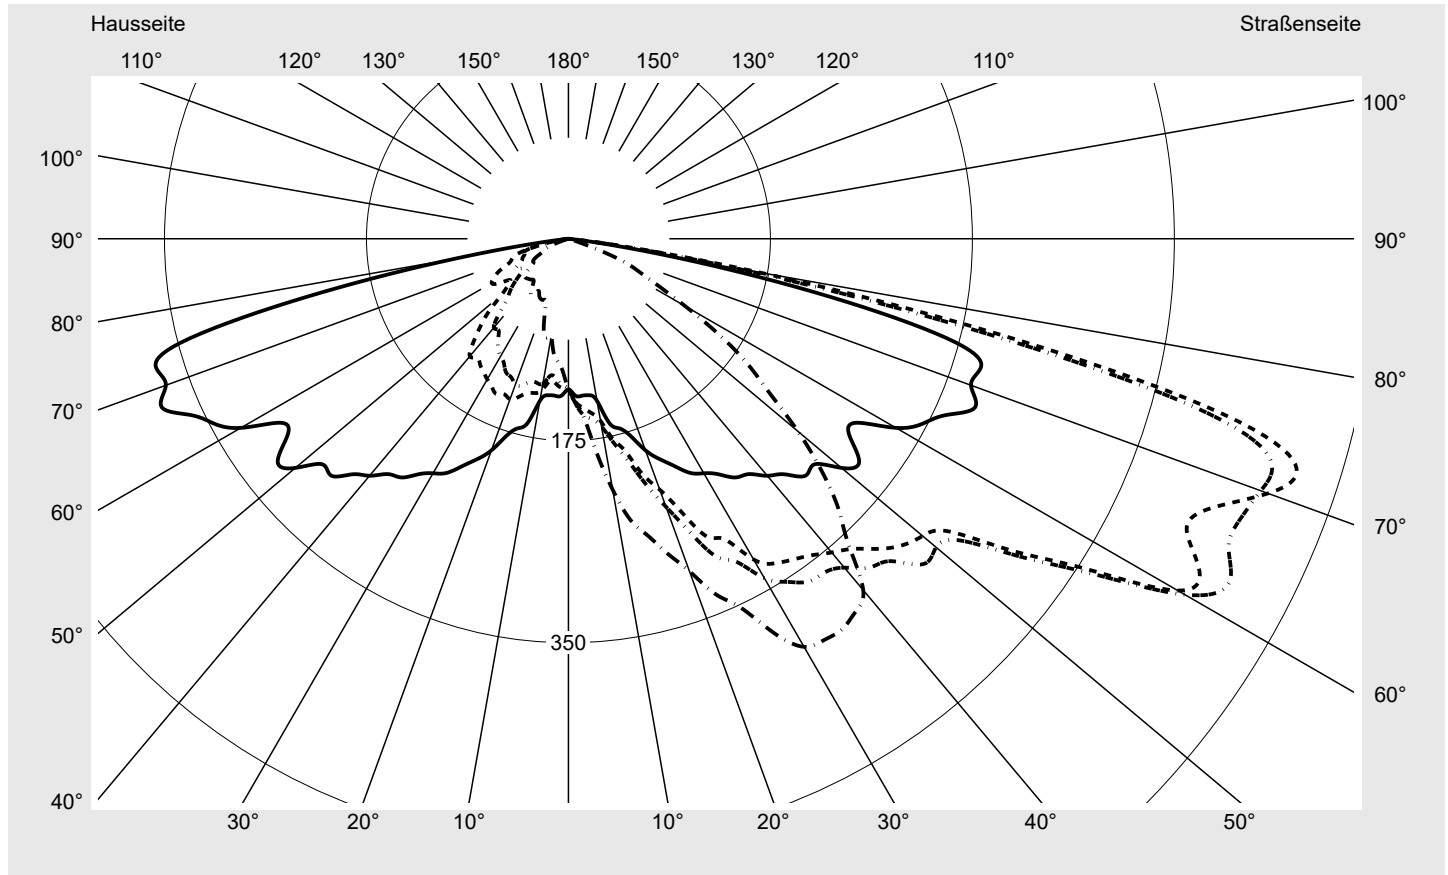

Abdeckung klar, PMMA

Bestückung LED 3000 K | CRI ≥ 70

Betriebsgerät EVG SITECO iQ - Smart Interface

Bemessungswerte Nettolichtstrom = 8920 lm
Systemleistung = 59.4 W
Lichtausbeute = 150.2 lm/W

Seriendokumentation
28.09.2023

siteco

Lichtstärke in cd/klm

C180-0

C195-15

C200-20

C270-90

Imax: 661 cd/klm

Leuchtenbetriebswirkungsgrade

Eta	100.0%
Eta 0° - 90°	100.0%
Eta 90° - 180°	0.0%

Lichtstärkeklasse nach EN13201-2

Klasse:	G1
Imax 70°	645.0
Imax 80°	167.3
Imax 90°	0.0
Imax >90°	0.0
Imax >95°	0.0

Messbedingungen

DIN EN 13032 und DIN 5032