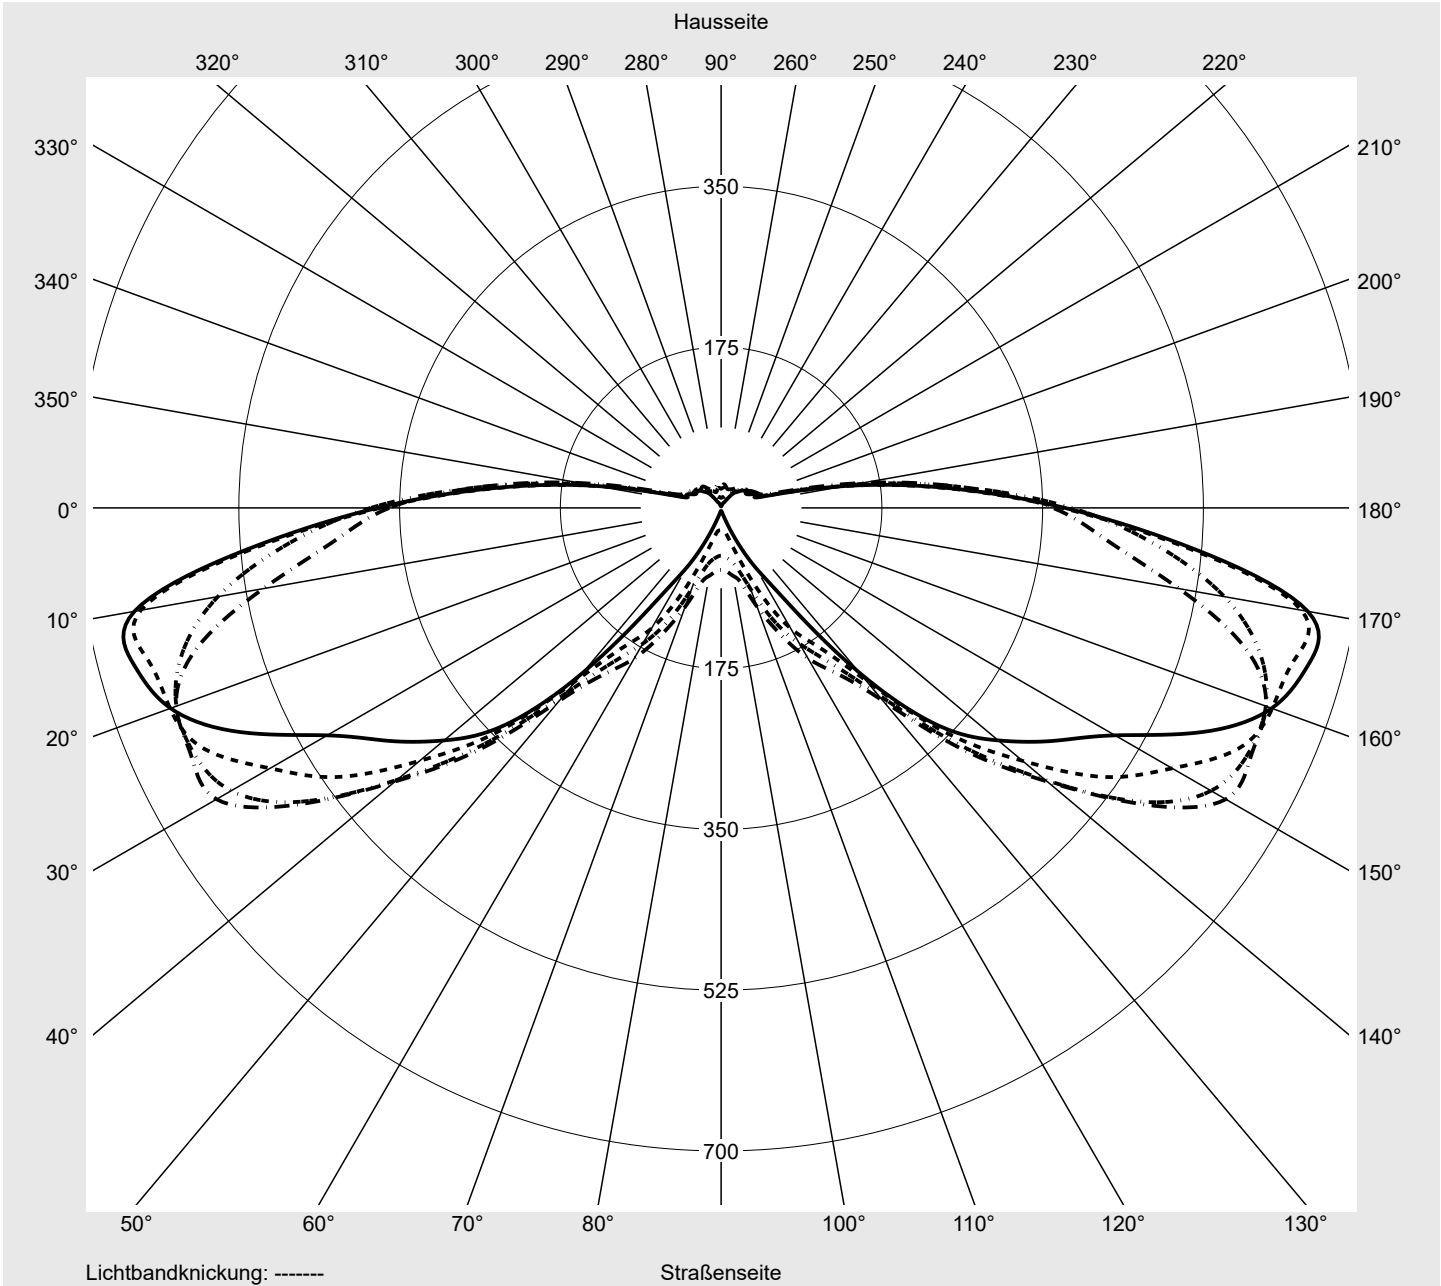

Abdeckung klar, PMMA

Bestückung LED 3000 K | CRI ≥ 70

Betriebsgerät EVG SITECO iQ - Smart Interface

Bemessungswerte Nettolichtstrom = 8920 lm
Systemleistung = 59.4 W
Lichtausbeute = 150.2 lm/W

Seriendokumentation
28.09.2023

Eta	100.0%
Eta 0° - 90°	100.0%
Eta 90° - 180°	0.0%

Lichtstärkeklasse nach EN13201-2

Klasse:	G1
Imax 70°	645.0
Imax 80°	167.3
Imax 90°	0.0
Imax >90°	0.0
Imax >95°	0.0

Messbedingungen

DIN EN 13032 und DIN 5032

Lichttechnischer Prüfbefund

Familie Streetlight 11 midi LED	Bestell-Nr.: 5XC3M51Y08LE EAN: 4058352856574	LP-Nummer 59453_193
---	---	-------------------------------

Kegelmantelkurven in cd/klm **KMK 72,5°** **KMK 70°** **KMK 67,5°** **KMK 65°** **siteco**