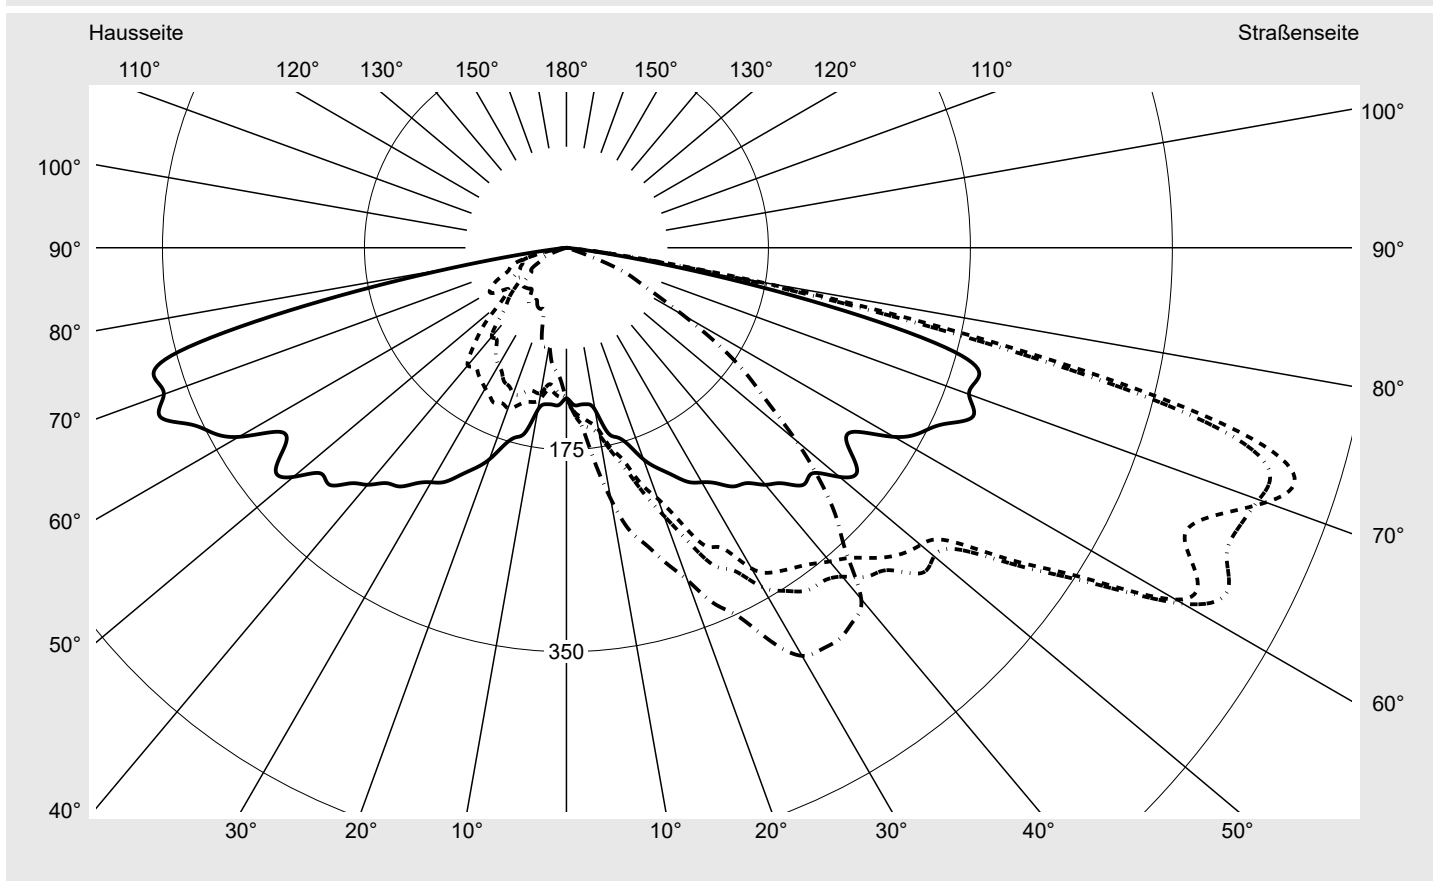

Abdeckung klar, PMMA

Bestückung LED 3000 K | CRI ≥ 70

Betriebsgerät EVG SITECO iQ - Smart Interface

Bemessungswerte Nettolichtstrom = 17540 lm
Systemleistung = 122.7 W
Lichtausbeute = 143 lm/W

Seriendokumentation
28.09.2023

siteco

Lichtstärke in cd/klm

C180-0

C195-15

C200-20

C270-90

Imax: 661 cd/klm

Leuchtenbetriebswirkungsgrade

Eta	100.0%
Eta 0° - 90°	100.0%
Eta 90° - 180°	0.0%

Lichtstärkeklasse nach EN13201-2

Klasse:	G1
Imax 70°	645.0
Imax 80°	167.3
Imax 90°	0.0
Imax >90°	0.0
Imax >95°	0.0

Messbedingungen

DIN EN 13032 und DIN 5032