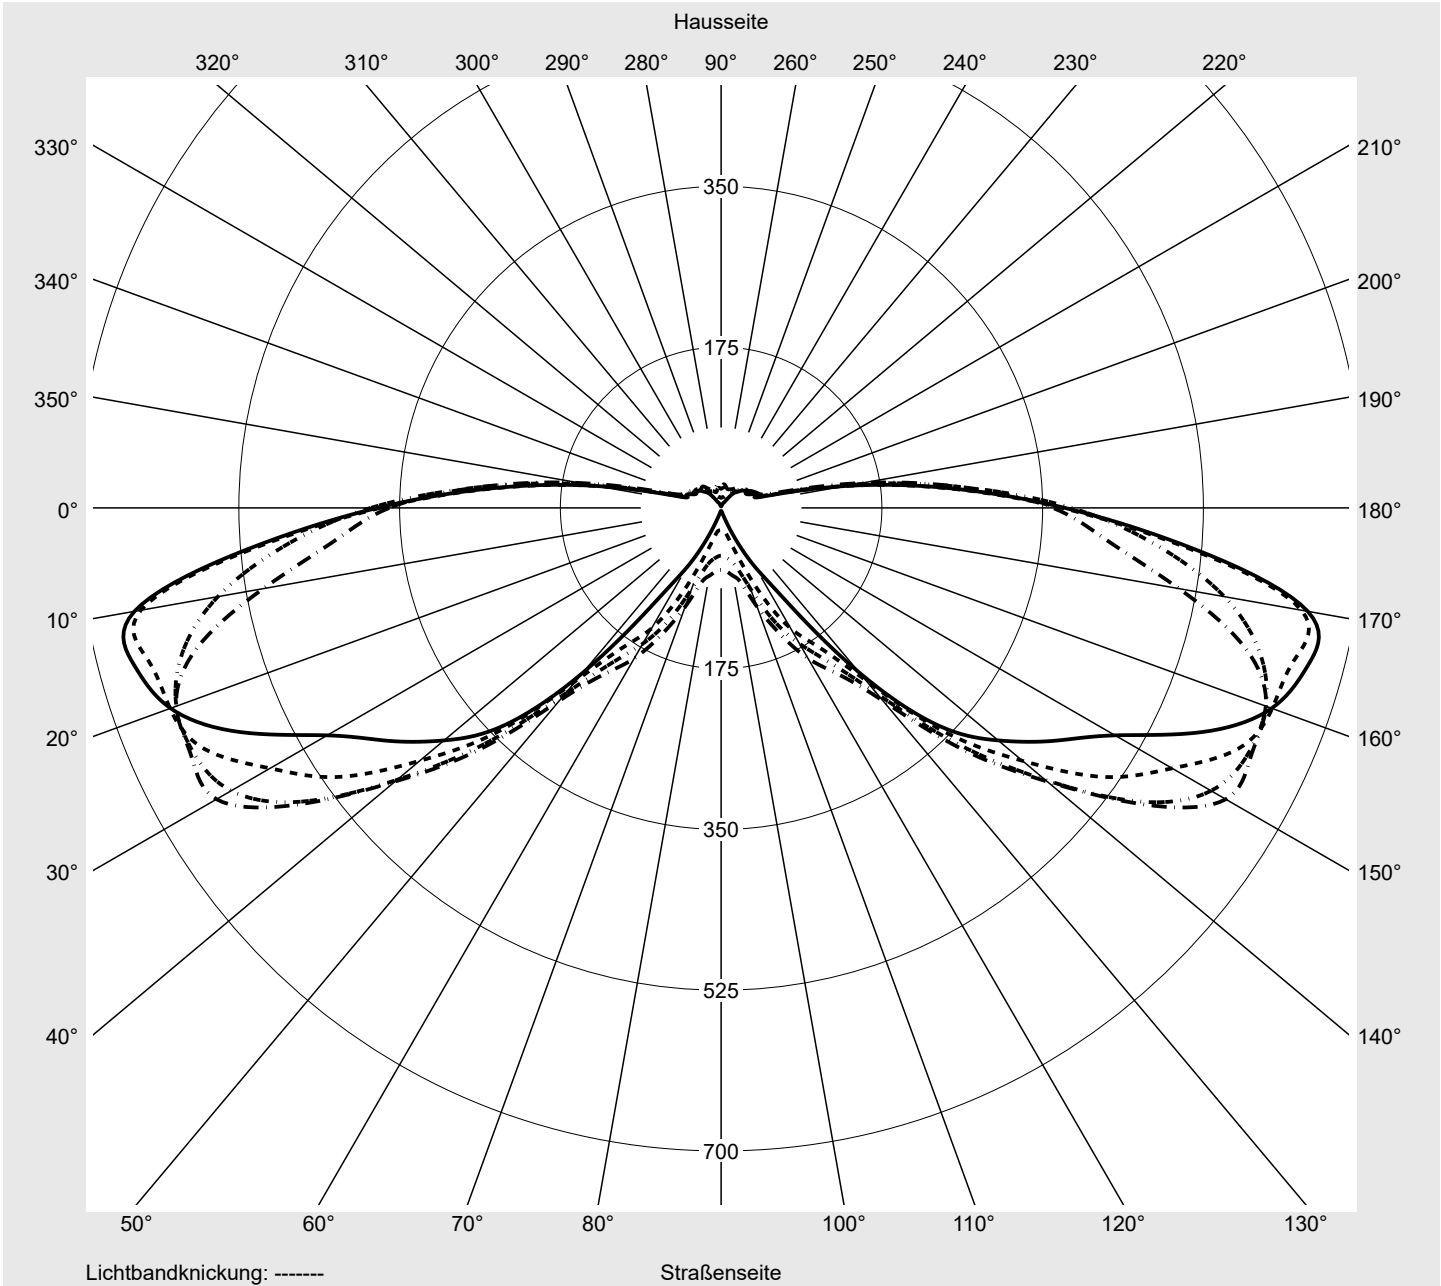

Abdeckung klar, PMMA

Bestückung LED 3000 K | CRI ≥ 70

Betriebsgerät EVG SITECO iQ - Smart Interface

Bemessungswerte Nettolichtstrom = 17540 lm
Systemleistung = 122.7 W
Lichtausbeute = 143 lm/W

Seriendokumentation
28.09.2023

Eta	100.0%
Eta 0° - 90°	100.0%
Eta 90° - 180°	0.0%

Lichtstärkeklasse nach EN13201-2

Klasse:	G1
Imax 70°	645.0
Imax 80°	167.3
Imax 90°	0.0
Imax >90°	0.0
Imax >95°	0.0

Messbedingungen

DIN EN 13032 und DIN 5032

Lichttechnischer Prüfbefund

Familie Streetlight 11 midi LED	Bestell-Nr.: 5XC3M51Y08ME EAN: 4058352856581	LP-Nummer 59453_194
---	---	--------------------------------------

Kegelmantelkurven in cd/klm **KMK 72,5°** **KMK 70°** **KMK 67,5°** **KMK 65°** **siteco**