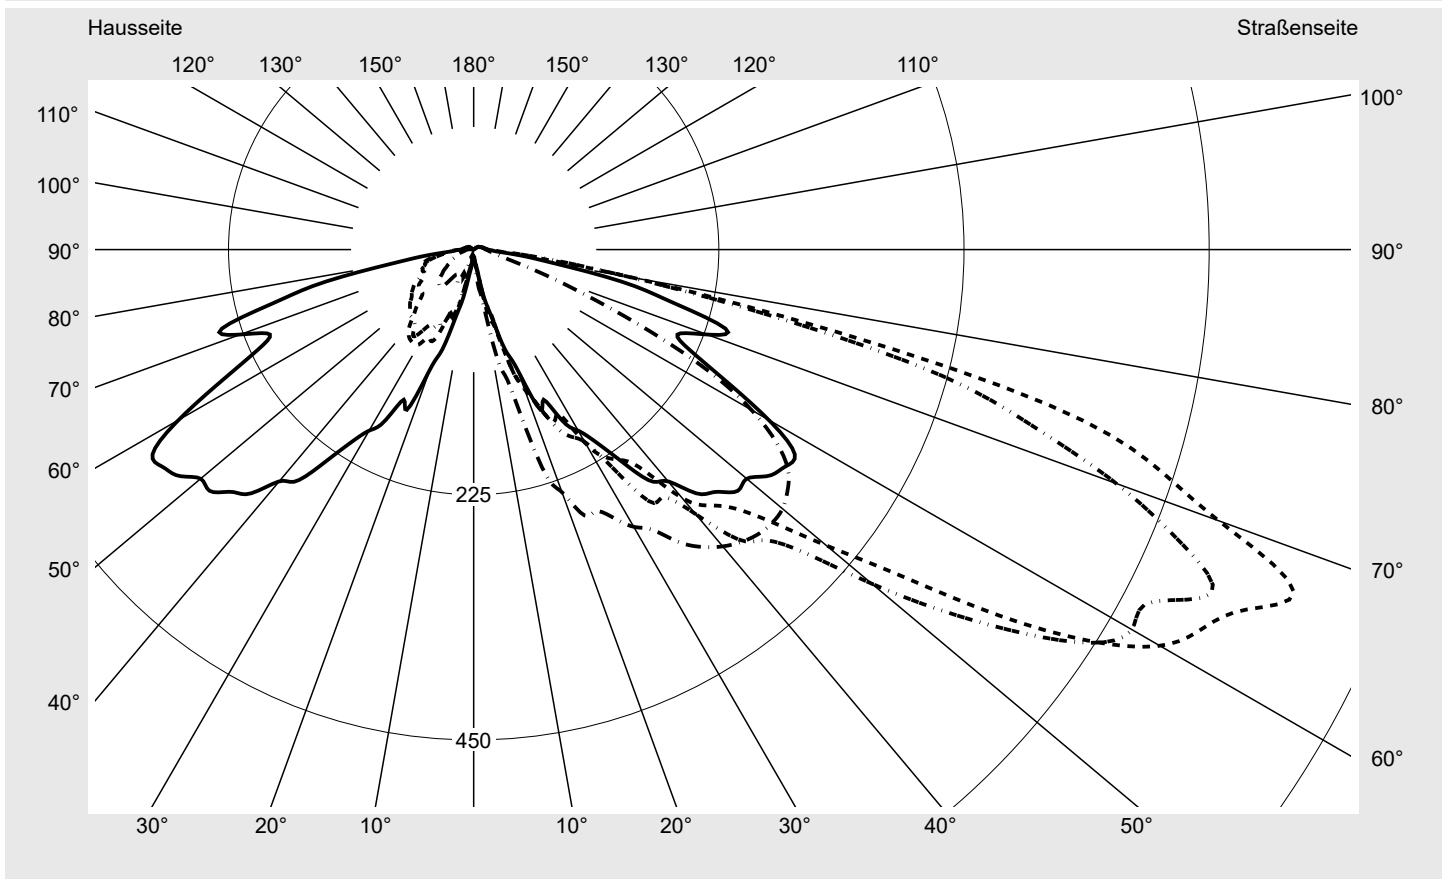

Optik direkt, symmetrisch breit strahlend S120011

Abdeckung Abdeckung klar, PMMA

Bestückung LED 3000 K | CRI ≥ 70

Betriebsgerät EVG SITECO iQ - Smart Interface

Bemessungswerte Nettolichtstrom = 1460 lm
Systemleistung = 10.7 W
Lichtausbeute = 136.5 lm/W

Seriendokumentation
11.10.2023

siteco

Lichtstärke in cd/klm

C180-0

C205-25

C210-30

C270-90

Imax: 814 cd/klm

Leuchtenbetriebswirkungsgrade

Eta	100.0%
Eta 0° - 90°	97.4%
Eta 90° - 180°	2.6%

Lichtstärkeklasse nach EN13201-2

Klasse:	G1
Imax 70°	727.6
Imax 80°	157.2
Imax 90°	13.4
Imax >90°	12.4
Imax >95°	10.3

Messbedingungen