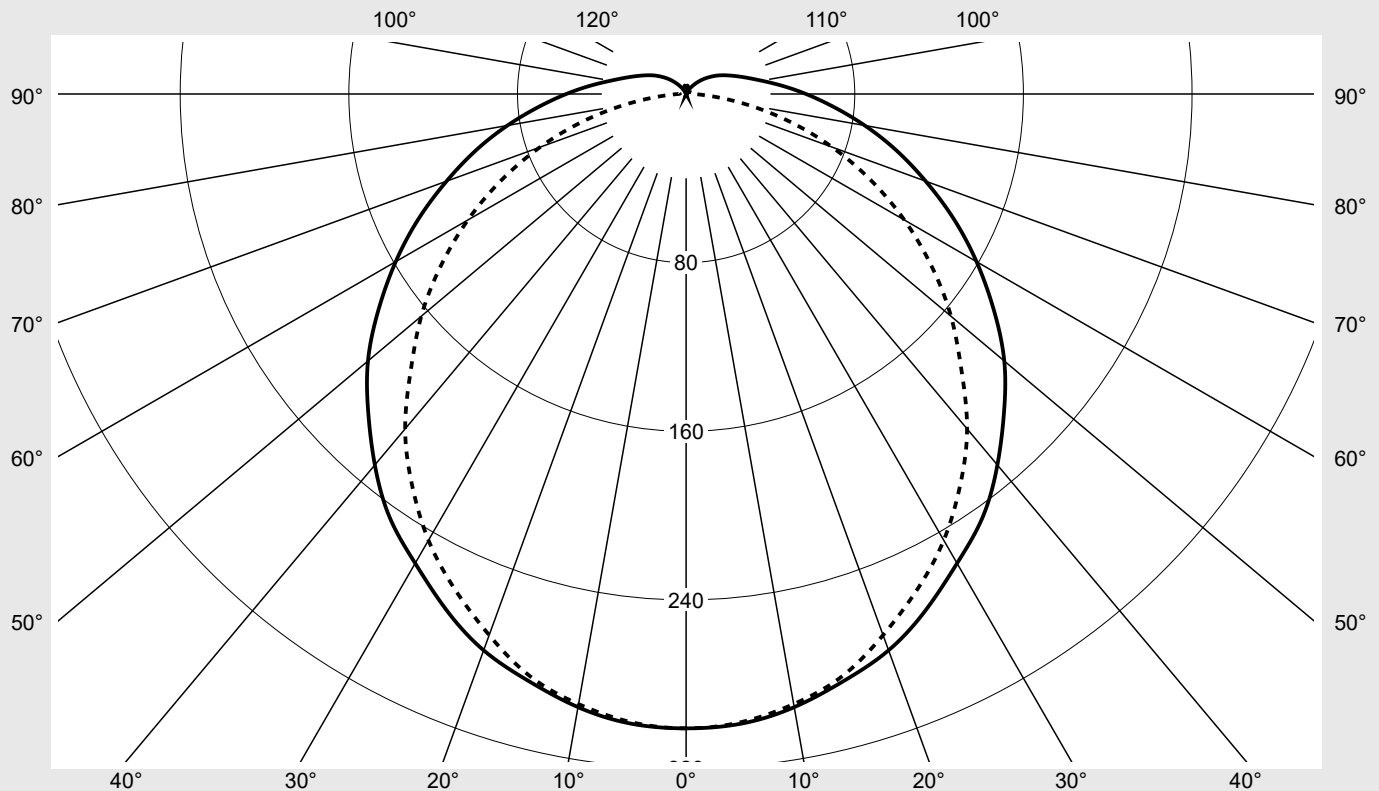

Seriendokumentation  
06.11.2023

siteco

Lichtstärke in cd/klm

C180-0

C270-90

Imax: 301 cd/klm

<b>Leuchtdichten-Tabelle</b> Max. für $\gamma \geq 65^\circ$	<b>Lichttechnische Abmessungen in mm:</b> L = 1580 B = 155	H(C0) = 50	H(C90) = 50	H(C180) = 50	H(C270) = 50
--	--	------------	-------------	--------------	--------------