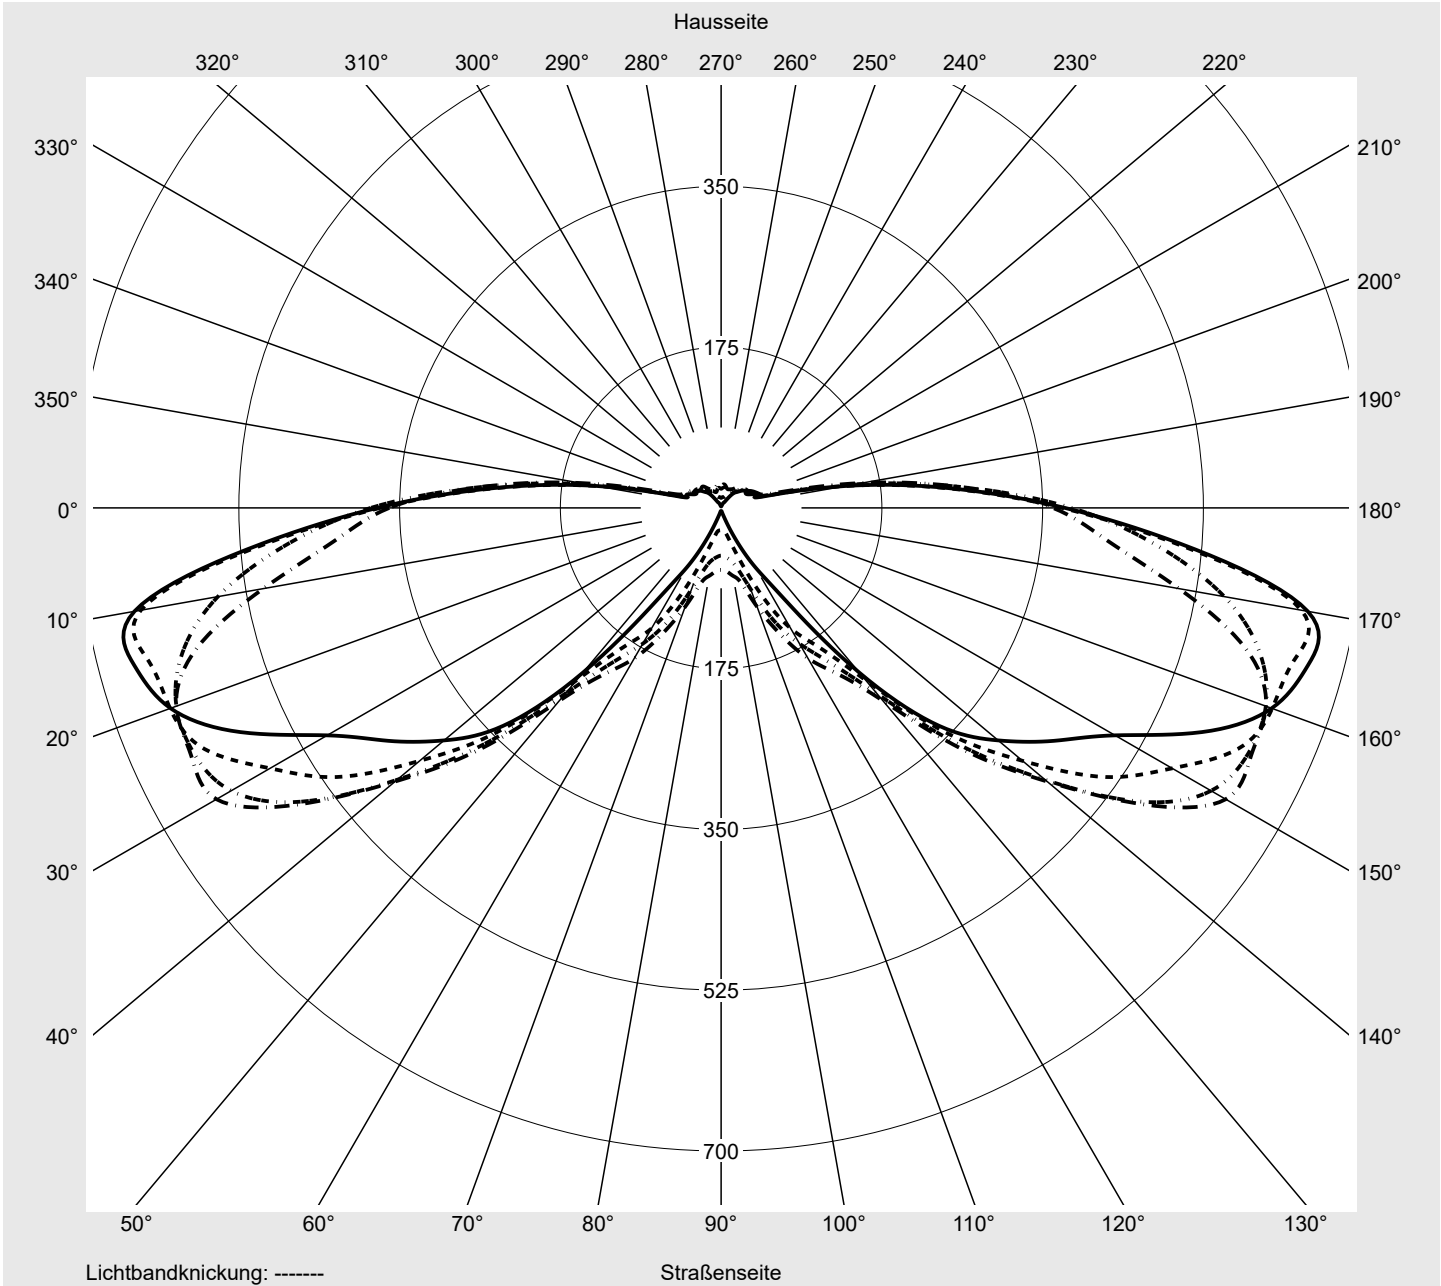

Lichttechnischer Prüfbefund

Familie
Streetlight 11 mini LED

Bestell-Nr.: 5XC2M51F08HE
EAN: 4058352558454

LP-Nummer
59453_213

Ausführung Mastansatz- / Mastaufsatzmontage
Optik asymmetrisch, extrem breit strahlend (ST1.0a)
Abdeckung klar, PMMA
Bestückung LED 3000 K | CRI ≥ 70
Betriebsgerät EVG SITECO iQ
Bemessungswerte Nettolichtstrom = 8200 lm
 Systemleistung = 58.6 W
 Lichtausbeute = 139.9 lm/W

Leuchtenbetriebswirkungsgrade

Eta 100.0%
 Eta 0° - 90° 100.0%
 Eta 90° - 180° 0.0%

Lichtstärkeklasse nach EN13201-2

Klasse: G1
 Imax 70° 645.0
 Imax 80° 167.3
 Imax 90° 0.0
 Imax >90° 0.0
 Imax >95° 0.0

Messbedingungen

DIN EN 13032 und DIN 5032

Lichttechnischer Prüfbefund

Familie Streetlight 11 mini LED	Bestell-Nr.: 5XC2M51F08HE EAN: 4058352558454	LP-Nummer 59453_213
---	---	--------------------------------------

Kegelmantelkurven in cd/klm **KMK 72,5°** **KMK 70°** **KMK 67,5°** **KMK 65°** **siteco**