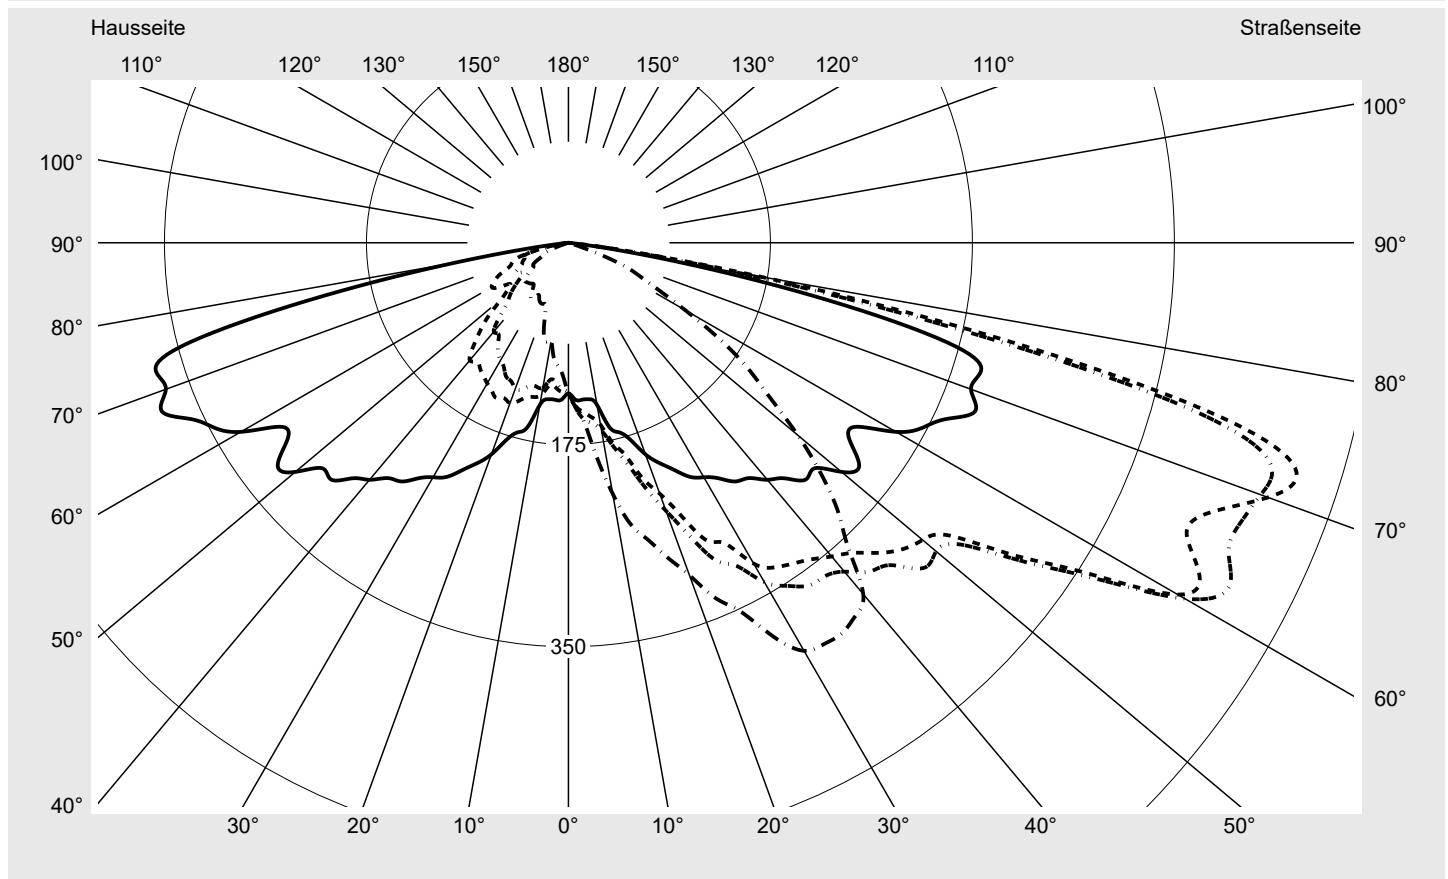

Lichttechnischer Prüfbefund

Familie
Streetlight 11 mini LED

Bestell-Nr.: 5XC2M51F08HE
EAN: 4058352558454

LP-Nummer
59453_213

Ausführung Mastansatz- / Mastaufsatzmontage
Optik asymmetrisch, extrem breit strahlend (ST1.0a)
Abdeckung klar, PMMA
Bestückung LED 3000 K | CRI ≥ 70
Betriebsgerät EVG SITECO iQ
Bemessungswerte Nettolichtstrom = 8200 lm
 Systemleistung = 58.6 W
 Lichtausbeute = 139.9 lm/W

Seriendokumentation
13.11.2023

siteco

Lichtstärke in cd/klm

C180-0

C195-15

C200-20

C270-90

Imax: 661 cd/klm

Leuchtenbetriebswirkungsgrade

Eta 100.0%
 Eta 0° - 90° 100.0%
 Eta 90° - 180° 0.0%

Lichtstärkeklasse nach EN13201-2

Klasse: G1
 Imax 70° 645.0
 Imax 80° 167.3
 Imax 90° 0.0
 Imax >90° 0.0
 Imax >95° 0.0

Messbedingungen

DIN EN 13032 und DIN 5032

Lichttechnischer Prüfbefund

Familie Streetlight 11 mini LED	Bestell-Nr.: 5XC2M51F08HE EAN: 4058352558454	LP-Nummer 59453_213
---	---	--------------------------------------

Kegelmantelkurven in cd/klm **KMK 72,5°** **KMK 70°** **KMK 67,5°** **KMK 65°** **siteco**