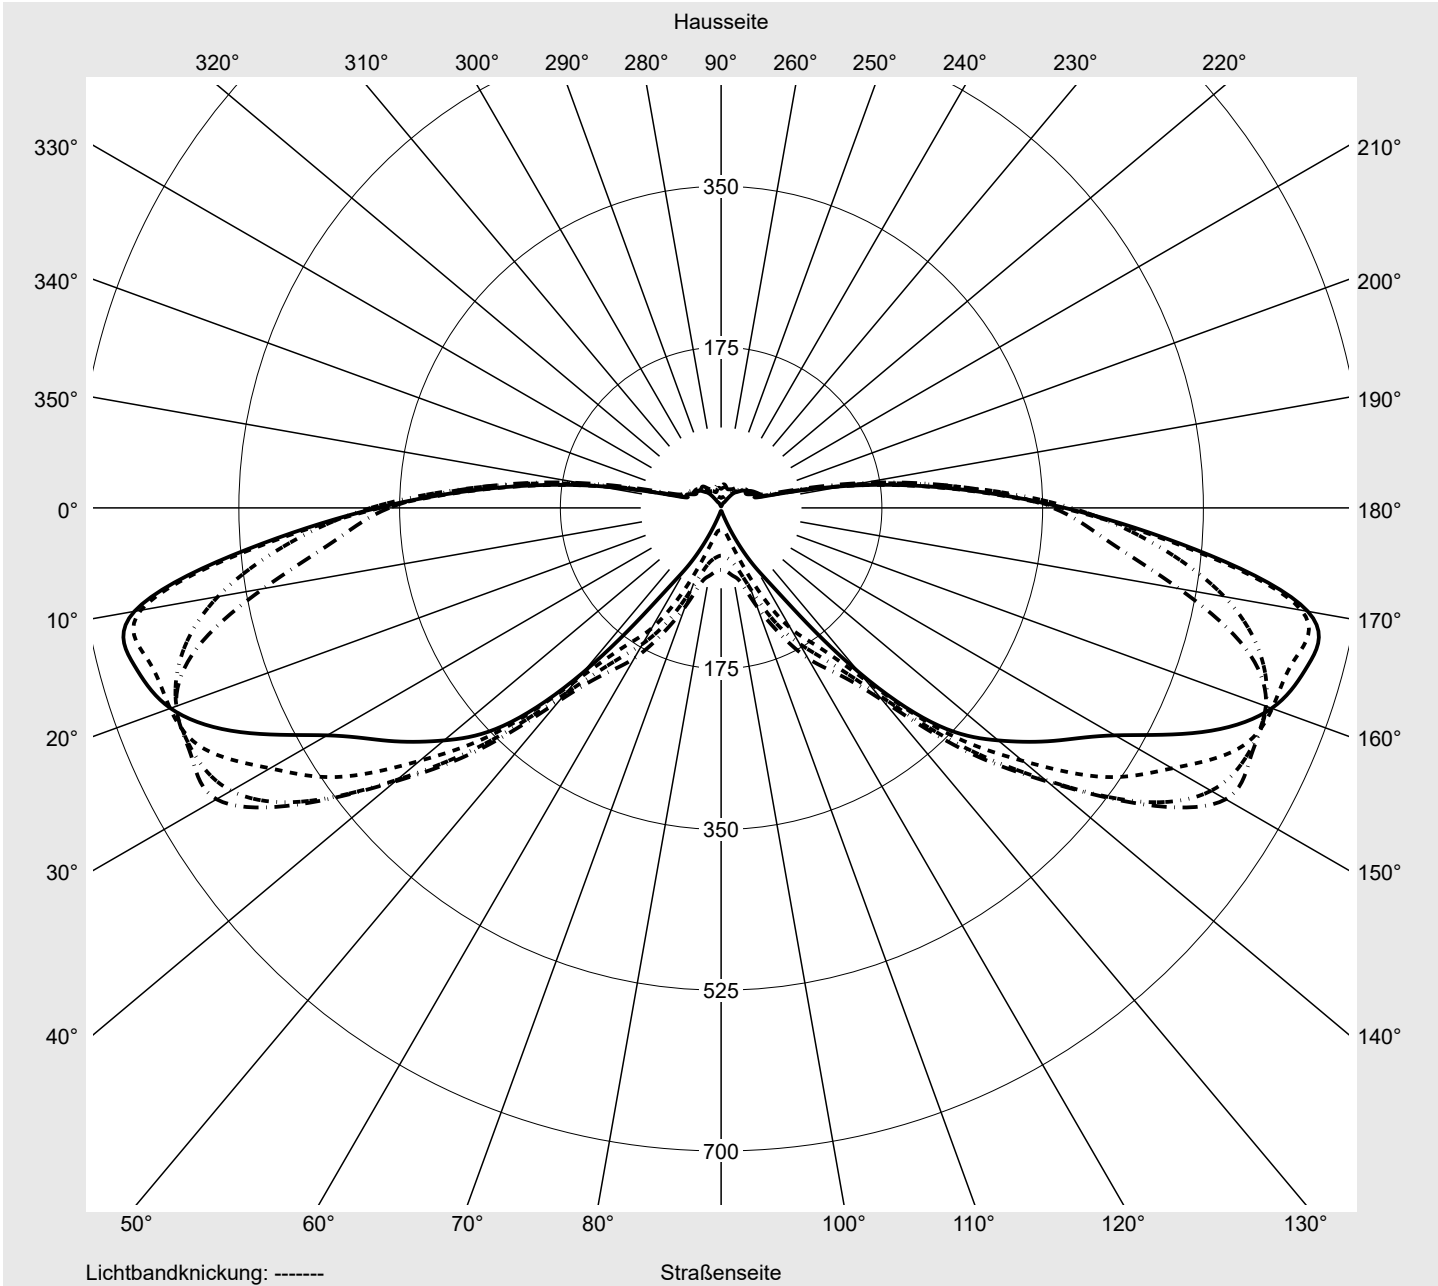

Lichttechnischer Prüfbefund

Familie Streetlight 11 mini LED	Bestell-Nr.: 5XC2M51F08HE EAN: 4058352558454	LP-Nummer 59453_213

Kegelmantelkurven in cd/klm   **KMK 72,5°**   **KMK 70°**   **KMK 67,5°**   **KMK 65°**   **siteco**

Lichttechnischer Prüfbefund

Familie Streetlight 11 mini LED	Bestell-Nr.: 5XC2M51F08HE EAN: 4058352558454	LP-Nummer 59453_213
Wertetabelle Lichtstärkemessung		Maximale Lichtstärke
		siteco

C- Ebenen	0° 180°	5° 175°	10° 170°	15° 165°	20° 160°	25° 155°	30° 150°	35° 145°	40° 140°	45° 135°	50° 130°	55° 125°	60° 120°
γ	Lichtstärke in cd/klm												
0,0°	130.5	130.5	130.5	130.5	130.5	130.5	130.5	130.5	130.5	130.5	130.5	130.5	130.5
2,5°	136.0	138.5	139.5	141.5	143.1	143.0	142.2	142.5	144.1	144.9	146.0	147.0	146.5
5,0°	136.5	139.7	143.0	147.1	153.5	155.8	154.9	157.2	159.8	161.3	162.4	161.4	159.9
7,5°	136.8	142.1	147.3	152.3	157.6	161.0	165.6	170.9	172.5	171.3	168.7	172.0	177.4
10,0°	142.6	147.8	153.0	160.3	165.1	169.3	177.3	184.1	187.2	191.2	197.2	200.3	201.5
12,5°	163.5	167.3	172.4	177.7	181.1	185.6	192.8	201.2	209.5	215.8	222.2	227.8	228.1
15,0°	170.1	176.4	184.9	190.6	198.6	206.4	211.4	221.4	229.1	235.7	249.5	253.9	257.3
17,5°	179.2	190.7	205.0	214.1	223.0	234.7	240.8	245.8	249.0	249.5	252.7	262.0	271.2
20,0°	195.1	207.0	215.2	231.4	247.2	258.6	268.3	276.9	278.8	279.9	278.5	281.6	289.1
22,5°	206.7	223.1	238.2	256.5	275.4	289.6	298.9	309.0	313.5	307.5	303.6	305.9	310.6
25,0°	217.3	238.7	261.6	285.0	304.1	321.3	330.9	339.9	339.8	328.5	325.0	328.2	331.9
27,5°	228.8	250.7	274.0	293.6	315.7	338.7	353.6	358.1	355.9	348.8	344.1	344.8	350.5
30,0°	234.6	257.8	285.1	320.9	339.6	353.2	369.3	375.8	373.0	369.3	367.3	365.9	370.3
32,5°	242.0	270.2	304.2	333.4	352.5	376.1	390.9	394.3	396.6	397.3	390.7	385.7	391.9
35,0°	252.5	278.7	309.9	339.3	362.7	383.0	387.6	394.2	399.9	400.7	399.8	396.9	399.9
37,5°	257.0	286.3	319.3	345.7	364.5	385.4	398.4	404.7	404.4	401.3	397.7	392.9	395.0
40,0°	268.1	303.0	333.2	354.8	372.0	393.7	405.0	408.1	406.8	400.0	392.0	388.4	386.3
42,5°	276.8	303.3	345.9	364.5	386.3	410.9	422.9	418.4	406.0	399.1	394.1	388.4	385.1
45,0°	290.4	314.6	356.8	380.0	395.0	419.0	427.9	425.9	414.6	410.1	393.1	372.1	367.5
47,5°	289.2	326.3	371.3	392.9	417.2	442.3	443.9	426.0	419.5	419.4	386.4	347.8	344.4
50,0°	308.9	351.5	380.8	400.6	415.9	441.5	454.5	442.7	420.7	400.5	372.2	341.7	317.5
52,5°	317.5	363.9	397.1	416.9	429.8	452.2	458.6	430.6	406.6	377.8	343.7	306.5	283.0
55,0°	297.2	367.5	434.3	472.6	481.5	479.0	482.2	456.7	420.1	362.3	306.7	278.1	254.3
57,5°	296.7	377.7	467.0	532.9	541.4	531.2	516.3	481.5	423.8	352.9	292.5	256.9	237.1
60,0°	327.7	424.7	532.9	609.7	616.7	592.2	550.6	499.9	432.9	346.5	293.2	258.0	225.8
62,5°	346.5	437.1	534.0	615.5	645.4	626.7	593.0	540.4	447.6	365.5	288.9	243.1	205.4
65,0°	361.3	424.1	506.1	591.1	631.1	636.8	634.3	563.0	463.4	371.8	274.1	220.4	189.1
67,5°	381.4	477.6	556.3	606.9	631.1	633.1	615.9	557.5	460.5	362.5	264.1	205.0	170.7
70,0°	371.2	512.4	641.5	645.0	638.4	620.8	567.0	510.7	428.4	345.5	245.1	184.7	151.5
72,5°	374.2	517.9	648.5	661.5	637.8	577.5	495.2	442.1	393.8	335.5	234.2	125.1	75.1
75,0°	347.7	473.1	561.8	587.5	559.1	469.3	379.1	352.4	316.6	217.7	99.9	32.0	9.7
77,5°	231.6	318.2	373.2	380.7	345.4	305.4	256.2	200.5	115.3	39.5	8.3	0.0	0.0
80,0°	101.0	138.7	164.6	167.3	147.4	125.6	89.2	36.7	6.9	0.0	0.0	0.0	0.0
82,5°	20.5	26.6	30.7	35.4	36.7	24.6	7.9	0.0	0.0	0.0	0.0	0.0	0.0
85,0°	0.0	0.0	0.0	0.1	0.2	0.1	0.0	0.0	0.0	0.0	0.0	0.0	0.0
87,5°	0.0	0.0	0.0	0.0	0.0	0.0	0.0	0.0	0.0	0.0	0.0	0.0	0.0
90,0°	0.0	0.0	0.0	0.0	0.0	0.0	0.0	0.0	0.0	0.0	0.0	0.0	0.0