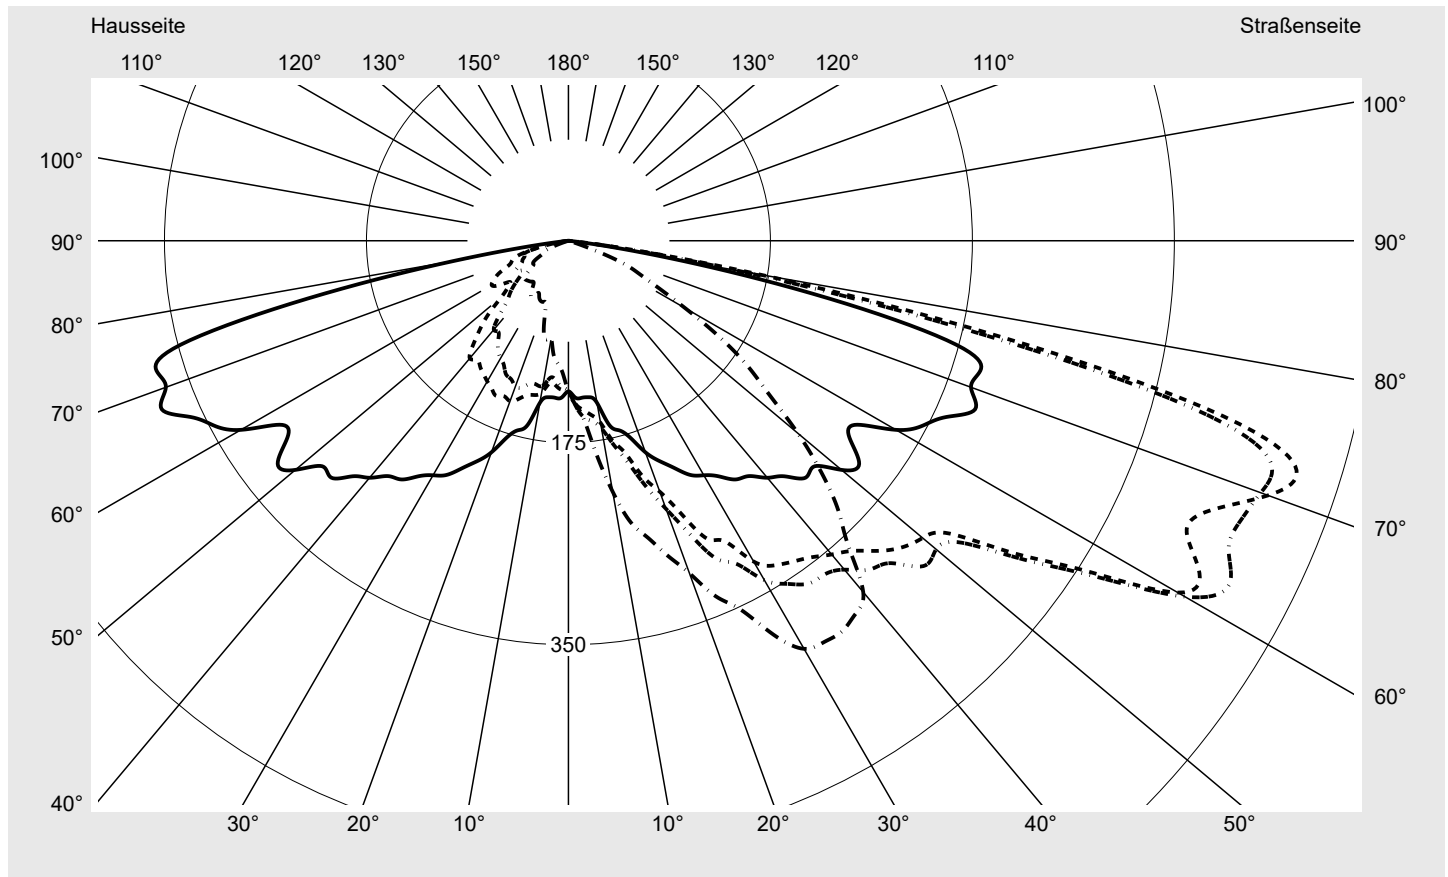

## Lichttechnischer Prüfbefund

**Familie**  
Streetlight 11 mini LED

**Bestell-Nr.:** 5XC2M51F08HE  
**EAN:** 4058352558454

**LP-Nummer**  
59453\_213

**Ausführung** Mastansatz- / Mastaufsatzmontage  
**Optik** direkt, asymmetrisch breit strahlend  
S100001  
**Abdeckung** klar, PMMA  
**Bestückung** LED 3000 K | CRI ≥ 70  
**Betriebsgerät** EVG SITECO iQ  
**Bemessungswerte** Nettolichtstrom = 8200 lm  
Systemleistung = 58.6 W  
Lichtausbeute = 139.9 lm/W

**Seriendokumentation**  
13.11.2023

siteco

**Lichtstärke in cd/klm**

**C180-0**

**C195-15**

**C200-20**

**C270-90**

**Imax: 661 cd/klm**

**Leuchtenbetriebswirkungsgrade**

Eta 100.0%  
Eta 0° - 90° 100.0%  
Eta 90° - 180° 0.0%

**Lichtstärkeklasse nach EN13201-2**

Klasse: G1  
Imax 70° 645.0  
Imax 80° 167.3  
Imax 90° 0.0  
Imax >90° 0.0  
Imax >95° 0.0