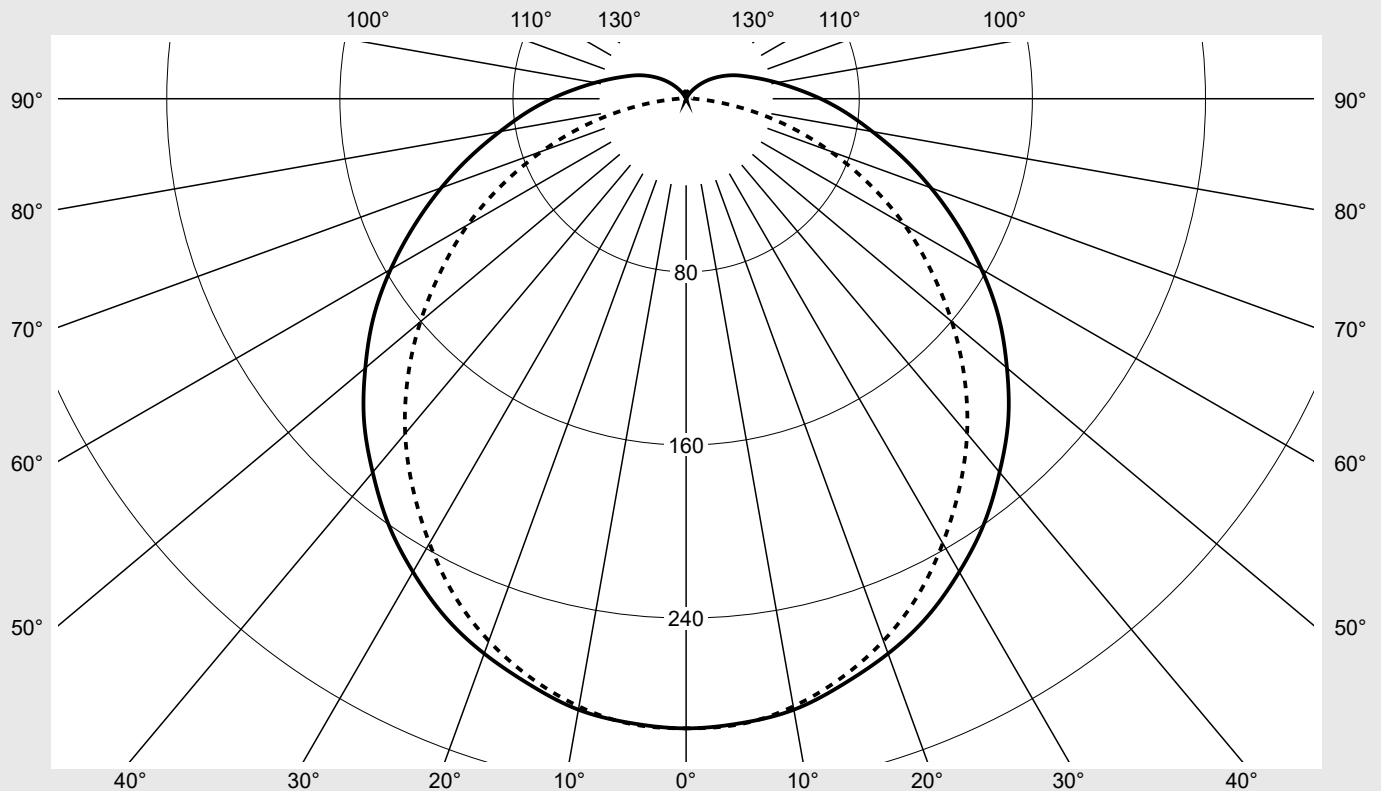

Seriendokumentation  
14.11.2023

siteco

Lichtstärke in cd/klm

C180-0

C270-90

Imax: 291 cd/klm

<b>Leuchtdichten-Tabelle</b> Max. für $\gamma \geq 65^\circ$	<b>Lichttechnische Abmessungen in mm:</b> L = 1580 B = 155	H(C0) = 50	H(C90) = 50	H(C180) = 50	H(C270) = 50
--	--	------------	-------------	--------------	--------------