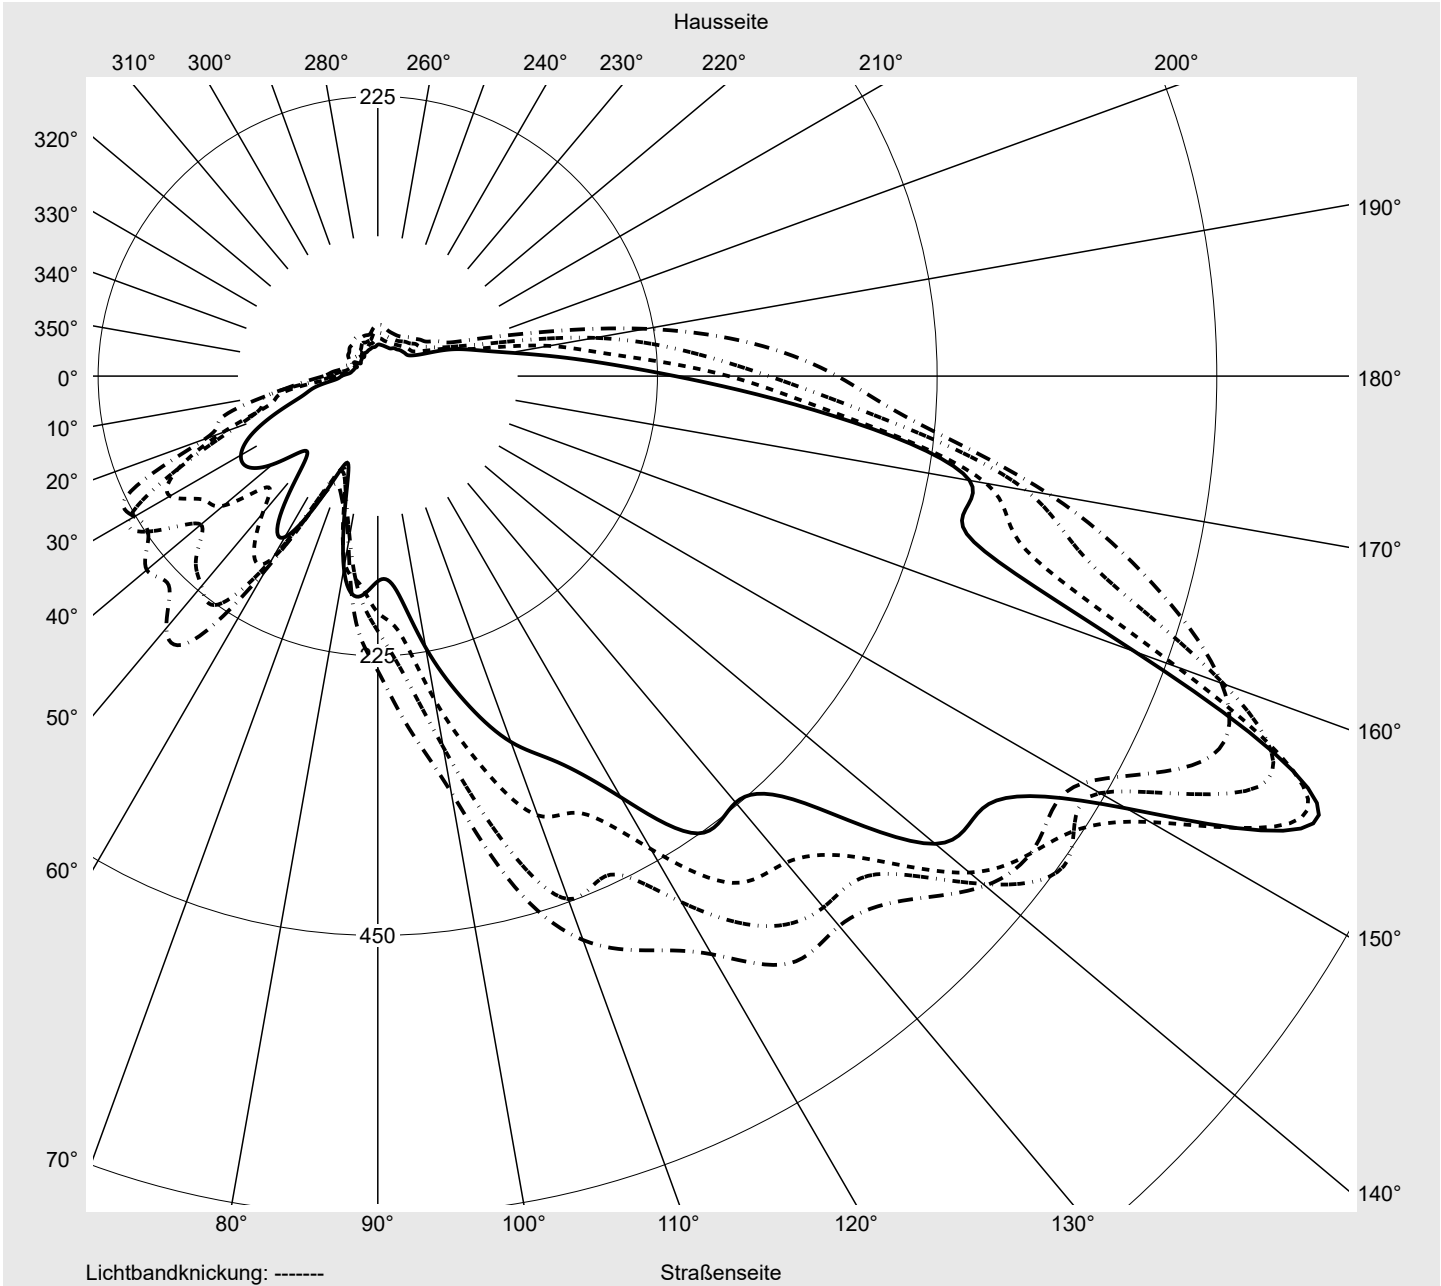

Lichttechnischer Prüfbefund

Familie
Streetlight 11 mini LED

Bestell-Nr.: 5XC2E11F08HE
EAN: 4058352991169

LP-Nummer
58931_205

Ausführung Mastansatz- / Mastaufsatzmontage
Optik Fußgängerüberweg, asymmetrisch links strahlend (PC-L)
Abdeckung klar, PMMA
Bestückung LED 1800 K | CRI ≥ 70
Betriebsgerät EVG SITECO iQ
Bemessungswerte Nettolichtstrom = 4510 lm
 Systemleistung = 54.1 W
 Lichtausbeute = 83.4 lm/W

Leuchtenbetriebswirkungsgrade

Eta 100.0%
 Eta 0° - 90° 100.0%
 Eta 90° - 180° 0.0%

Lichtstärkeklasse nach EN13201-2

Klasse: G3
 Imax 70° 745.4
 Imax 80° 99.8
 Imax 90° 0.0
 Imax >90° 0.0
 Imax >95° 0.0

Messbedingungen

DIN EN 13032 und DIN 5032

Lichttechnischer Prüfbefund

Familie Streetlight 11 mini LED	Bestell-Nr.: 5XC2E11F08HE EAN: 4058352991169	LP-Nummer 58931_205
---	---	-------------------------------

Kegelmantelkurven in cd/klm **KMK 67,5°** **KMK 65°** **KMK 62,5°** **KMK 60°** **siteco**