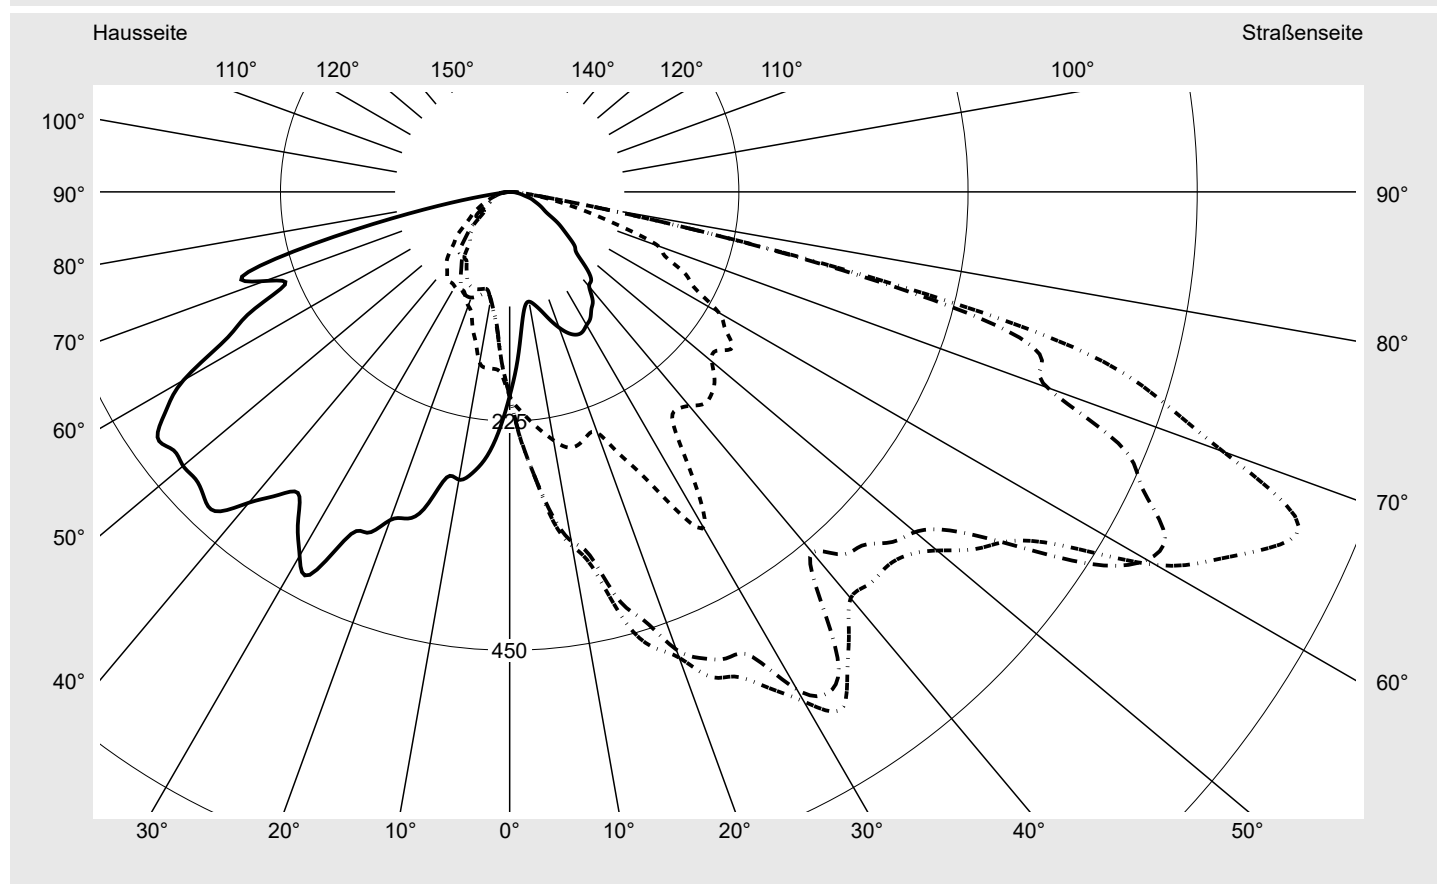

Lichttechnischer Prüfbefund

Familie
Streetlight 11 mini LED

Bestell-Nr.: 5XC2E11F08HE
EAN: 4058352991169

LP-Nummer
58931_205

Ausführung Mastansatz- / Mastaufsatzmontage
Optik Fußgängerüberweg, asymmetrisch links strahlend (PC-L)
Abdeckung klar, PMMA
Bestückung LED 1800 K | CRI ≥ 70
Betriebsgerät EVG SITECO iQ
Bemessungswerte Nettolichtstrom = 4510 lm
 Systemleistung = 54.1 W
 Lichtausbeute = 83.4 lm/W

Leuchtenbetriebswirkungsgrade

Eta 100.0%
 Eta 0° - 90° 100.0%
 Eta 90° - 180° 0.0%

Lichtstärkeklasse nach EN13201-2

Klasse: G3
 Imax 70° 745.4
 Imax 80° 99.8
 Imax 90° 0.0
 Imax >90° 0.0
 Imax >95° 0.0

Messbedingungen

DIN EN 13032 und DIN 5032

Lichttechnischer Prüfbefund

Familie Streetlight 11 mini LED	Bestell-Nr.: 5XC2E11F08HE EAN: 4058352991169	LP-Nummer 58931_205
---	---	-------------------------------

Kegelmantelkurven in cd/klm **KMK 67,5°** **KMK 65°** **KMK 62,5°** **KMK 60°** **siteco**