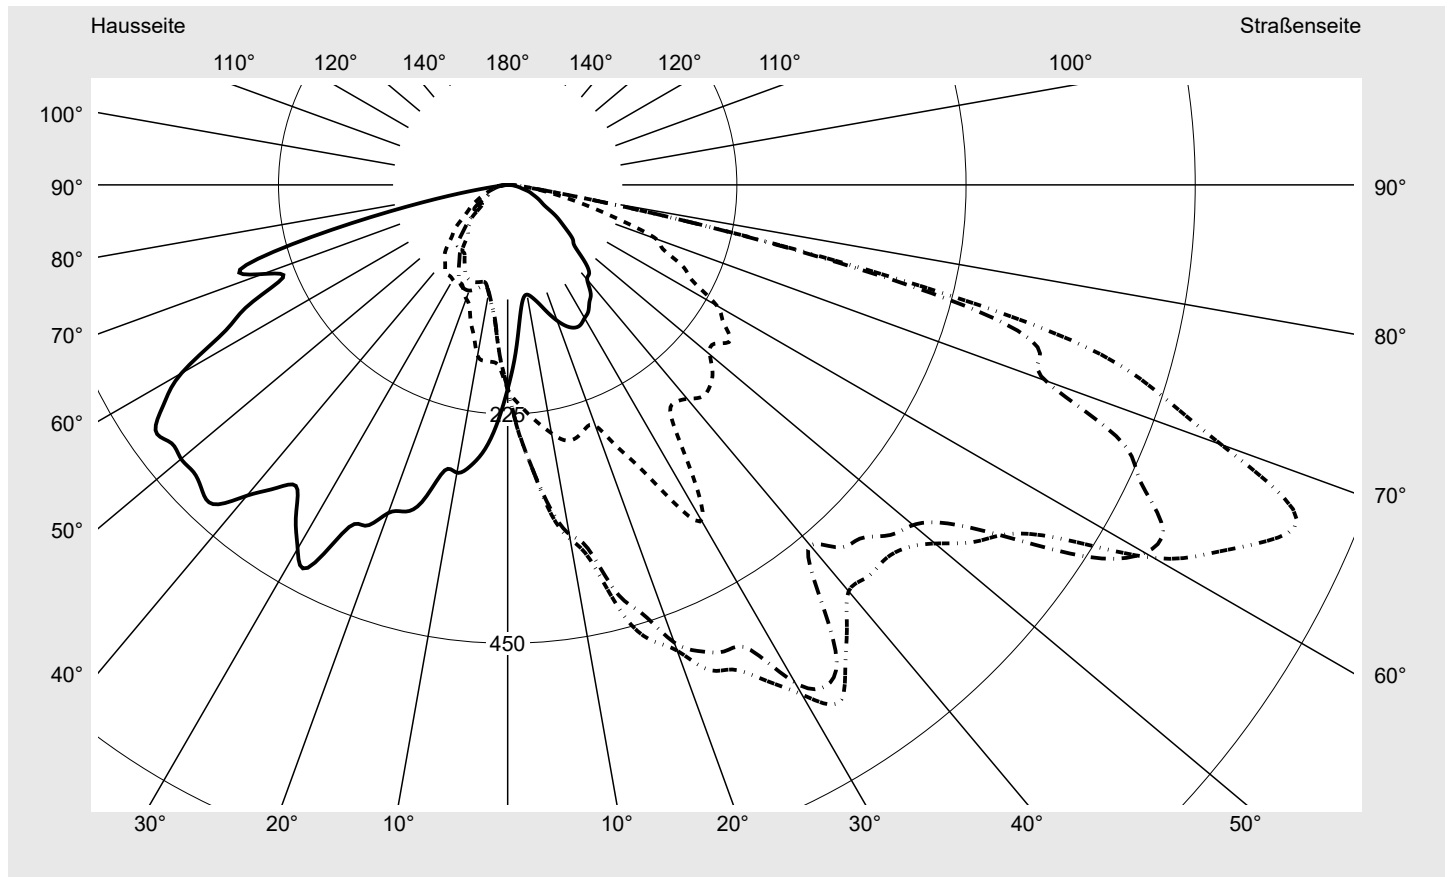

Lichttechnischer Prüfbefund

Familie
Streetlight 11 mini LED

Bestell-Nr.: 5XC2E11G08HE
EAN: 4058352991176

LP-Nummer
58931_207

Ausführung	Mastansatz- / Mastaufsatzmontage
Optik	direkt, asymmetrisch, links breit strahlend ZCL0001
Abdeckung	klar, PMMA
Bestückung	LED 1800 K CRI ≥ 70
Betriebsgerät	EVG SITECO iQ
Bemessungswerte	Nettolichtstrom = 4510 lm Systemleistung = 54.1 W Lichtausbeute = 83.4 lm/W

Leuchtenbetriebswirkungsgrade

Eta	100.0%
Eta 0° - 90°	100.0%
Eta 90° - 180°	0.0%

Lichtstärkeklasse nach EN13201-2

Klasse:	G3
Imax 70°	745.4
Imax 80°	99.8
Imax 90°	0.0
Imax >90°	0.0
Imax >95°	0.0

Messbedingungen

DIN EN 13032 und DIN 5032

Lichttechnischer Prüfbefund

Familie Streetlight 11 mini LED	Bestell-Nr.: 5XC2E11G08HE EAN: 4058352991176	LP-Nummer 58931_207
---	---	-------------------------------

Kegelmantelkurven in cd/klm **KMK 67.5°** **KMK 65°** **KMK 62.5°** **KMK 60°**