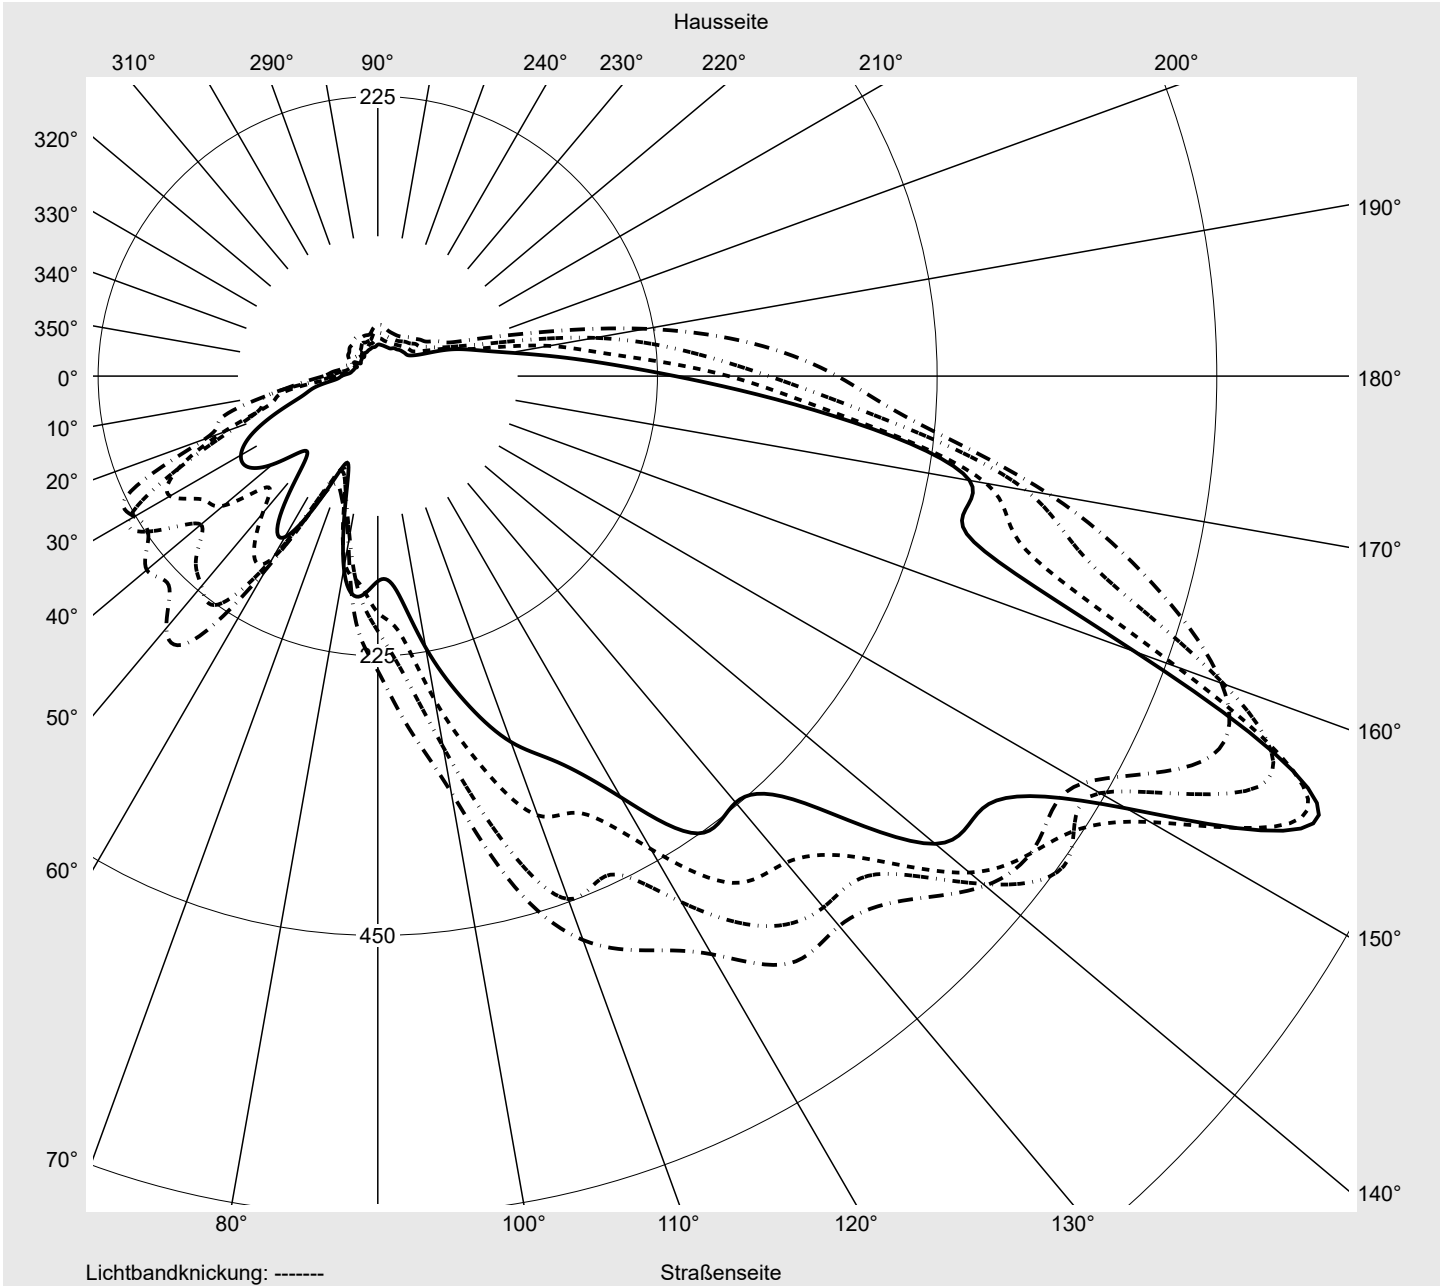

Lichttechnischer Prüfbefund

Familie
Streetlight 11 mini LED

Bestell-Nr.: 5XC2E11G08HE
EAN: 4058352991176

LP-Nummer
58931_207

Ausführung	Mastansatz- / Mastaufsatzmontage
Optik	direkt, asymmetrisch, links breit strahlend ZCL0001
Abdeckung	klar, PMMA
Bestückung	LED 1800 K CRI ≥ 70
Betriebsgerät	EVG SITECO iQ
Bemessungswerte	Nettolichtstrom = 4510 lm Systemleistung = 54.1 W Lichtausbeute = 83.4 lm/W

Leuchtenbetriebswirkungsgrade

Eta	100.0%
Eta 0° - 90°	100.0%
Eta 90° - 180°	0.0%

Lichtstärkeklasse nach EN13201-2

Klasse:	G3
Imax 70°	745.4
Imax 80°	99.8
Imax 90°	0.0
Imax >90°	0.0
Imax >95°	0.0

Messbedingungen

DIN EN 13032 und DIN 5032

Lichttechnischer Prüfbefund

Familie Streetlight 11 mini LED	Bestell-Nr.: 5XC2E11G08HE EAN: 4058352991176	LP-Nummer 58931_207
---	---	-------------------------------

Kegelmantelkurven in cd/klm **KMK 67.5°** **KMK 65°** **KMK 62.5°** **KMK 60°**