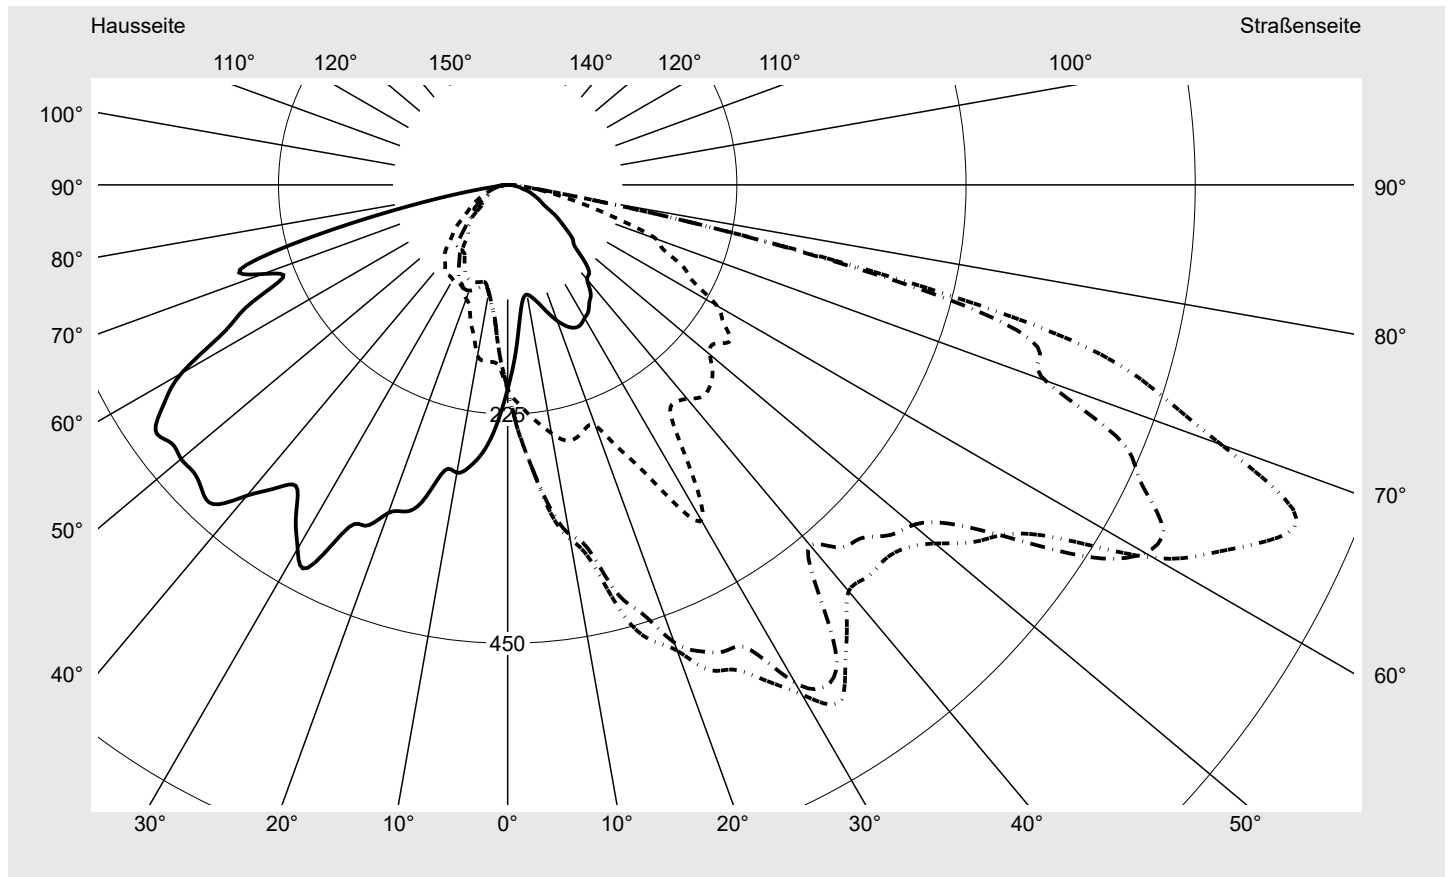

Lichttechnischer Prüfbefund

Familie
Streetlight 11 mini LED

Bestell-Nr.: 5XC2E61F08HE
EAN: 4058352991190

LP-Nummer
58931_209

Ausführung Mastansatz- / Mastaufsatzmontage
Optik Fußgängerüberweg, asymmetrisch links strahlend (PC-L)
Abdeckung klar, PMMA
Bestückung LED 2700 K | CRI ≥ 70
Betriebsgerät EVG SITECO iQ
Bemessungswerte Nettolichtstrom = 6450 lm
 Systemleistung = 58.5 W
 Lichtausbeute = 110.3 lm/W

Leuchtenbetriebswirkungsgrade

Eta 100.0%
 Eta 0° - 90° 100.0%
 Eta 90° - 180° 0.0%

Lichtstärkeklasse nach EN13201-2

Klasse: G3
 Imax 70° 745.4
 Imax 80° 99.8
 Imax 90° 0.0
 Imax >90° 0.0
 Imax >95° 0.0

Messbedingungen

DIN EN 13032 und DIN 5032

Lichttechnischer Prüfbefund

Familie Streetlight 11 mini LED	Bestell-Nr.: 5XC2E61F08HE EAN: 4058352991190	LP-Nummer 58931_209
---	---	-------------------------------

Kegelmantelkurven in cd/klm **KMK 67,5°** **KMK 65°** **KMK 62,5°** **KMK 60°** **siteco**