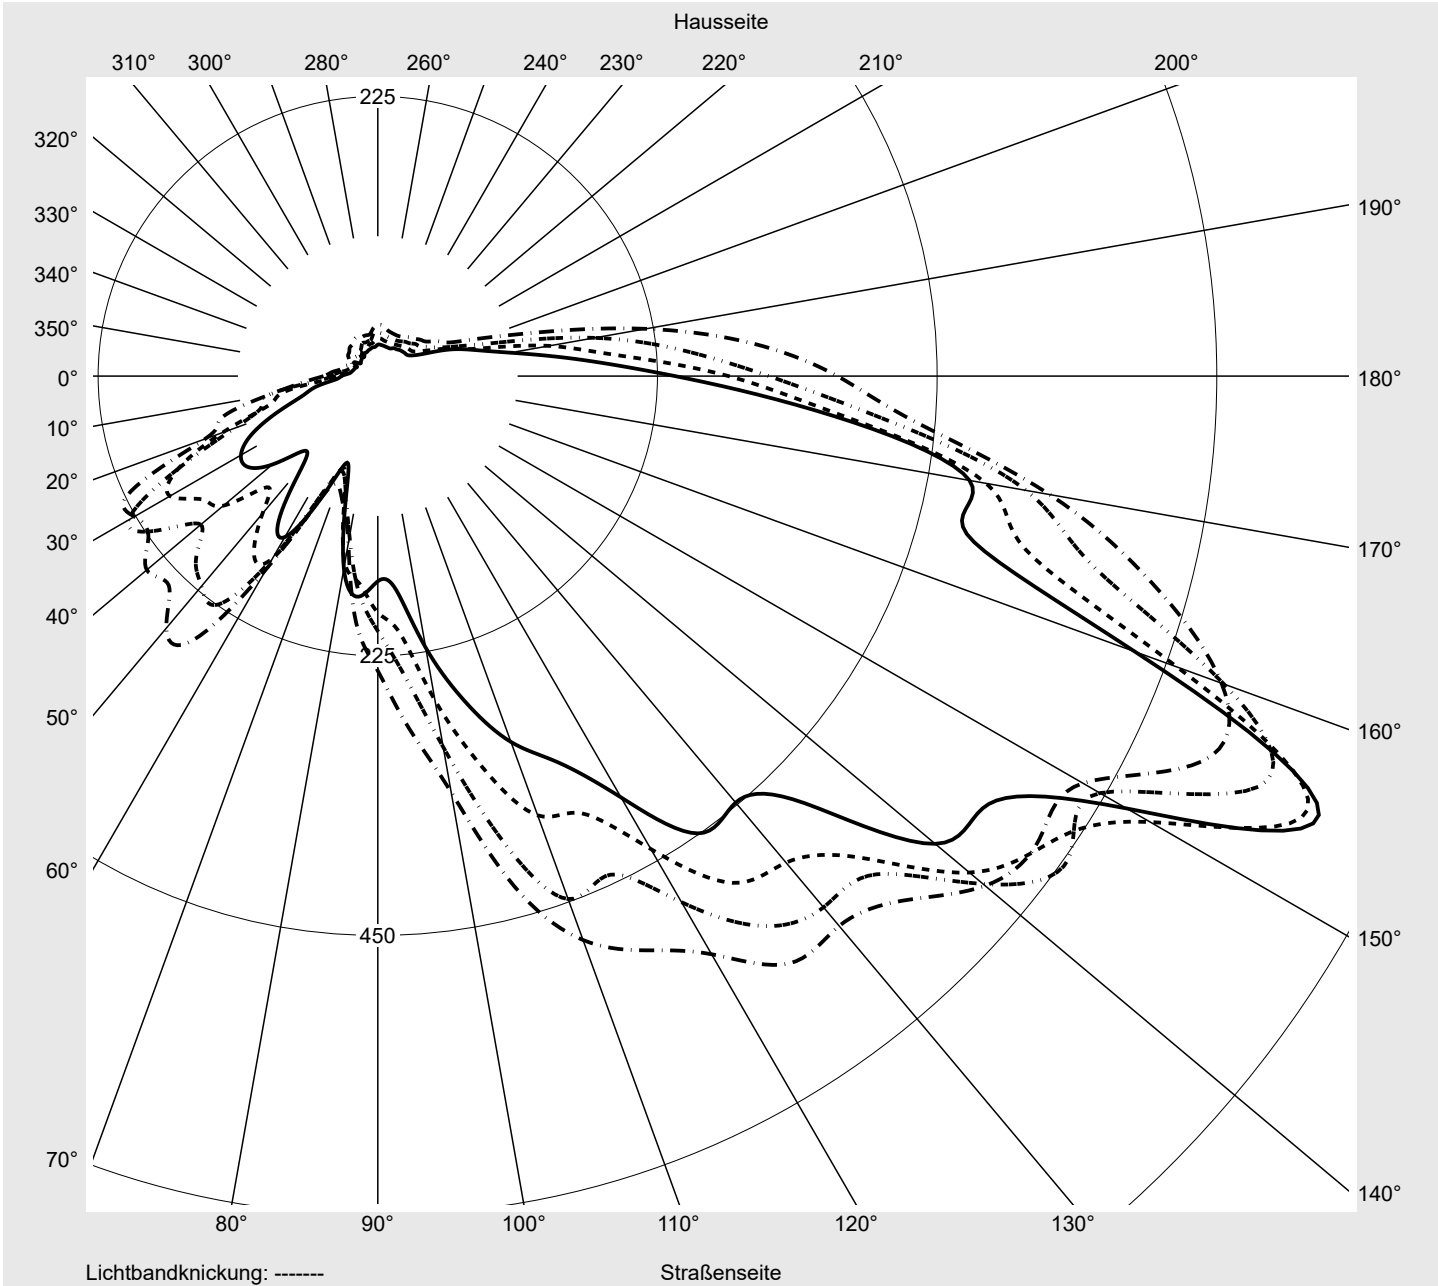

Lichttechnischer Prüfbefund

Familie
Streetlight 11 mini LED

Bestell-Nr.: 5XC2E61F08HE
EAN: 4058352991190

LP-Nummer
58931_209

Ausführung Mastansatz- / Mastaufsatzmontage
Optik Fußgängerüberweg, asymmetrisch links strahlend (PC-L)
Abdeckung klar, PMMA
Bestückung LED 2700 K | CRI ≥ 70
Betriebsgerät EVG SITECO iQ
Bemessungswerte Nettolichtstrom = 6450 lm
 Systemleistung = 58.5 W
 Lichtausbeute = 110.3 lm/W

Leuchtenbetriebswirkungsgrade

Eta 100.0%
 Eta 0° - 90° 100.0%
 Eta 90° - 180° 0.0%

Lichtstärkeklasse nach EN13201-2

Klasse: G3
 Imax 70° 745.4
 Imax 80° 99.8
 Imax 90° 0.0
 Imax >90° 0.0
 Imax >95° 0.0

Messbedingungen

DIN EN 13032 und DIN 5032

Lichttechnischer Prüfbefund

Familie Streetlight 11 mini LED	Bestell-Nr.: 5XC2E61F08HE EAN: 4058352991190	LP-Nummer 58931_209
---	---	-------------------------------

Kegelmantelkurven in cd/klm **KMK 67,5°** **KMK 65°** **KMK 62,5°** **KMK 60°** **siteco**