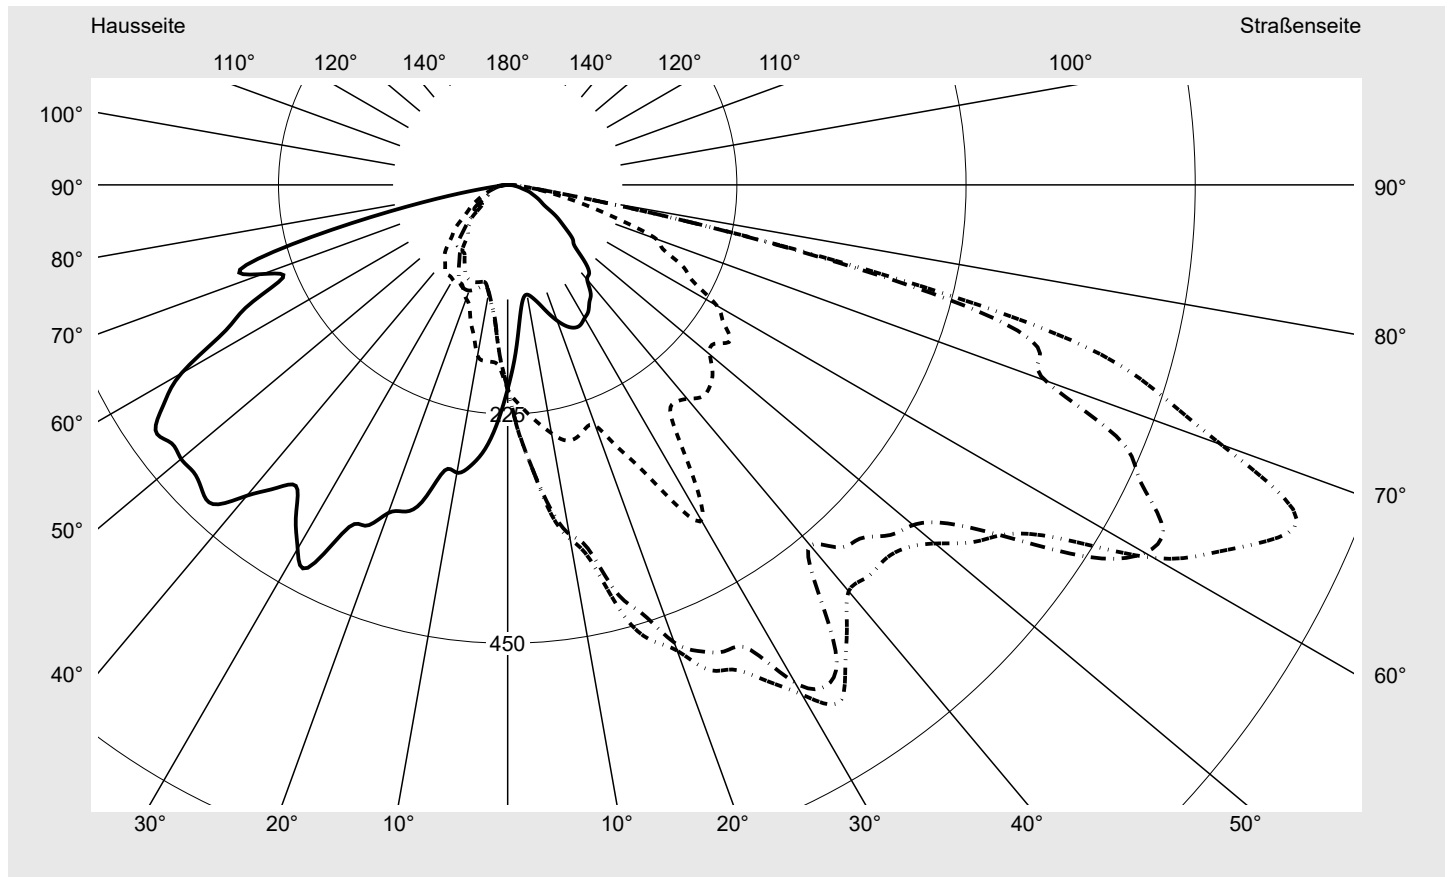

Lichttechnischer Prüfbefund

Familie
Streetlight 11 mini LED

Bestell-Nr.: 5XC2E61F08HE
EAN: 4058352991190

LP-Nummer
58931_209

Ausführung Mastansatz- / Mastaufsatzmontage
Optik direkt, asymmetrisch, links breit strahlend
 ZCL0001
Abdeckung klar, PMMA
Bestückung LED 2700 K | CRI ≥ 70
Betriebsgerät EVG SITECO iQ
Bemessungswerte Nettolichtstrom = 6450 lm
 Systemleistung = 58.5 W
 Lichtausbeute = 110.3 lm/W

Leuchtenbetriebswirkungsgrade

Eta	100.0%
Eta 0° - 90°	100.0%
Eta 90° - 180°	0.0%

Lichtstärkeklasse nach EN13201-2

Klasse:	G3
Imax 70°	745.4
Imax 80°	99.8
Imax 90°	0.0
Imax >90°	0.0
Imax >95°	0.0

Messbedingungen

DIN EN 13032 und DIN 5032

Lichttechnischer Prüfbefund

Familie Streetlight 11 mini LED	Bestell-Nr.: 5XC2E61F08HE EAN: 4058352991190	LP-Nummer 58931_209
---	---	-------------------------------

Kegelmantelkurven in cd/klm **KMK 67.5°** **KMK 65°** **KMK 62.5°** **KMK 60°**