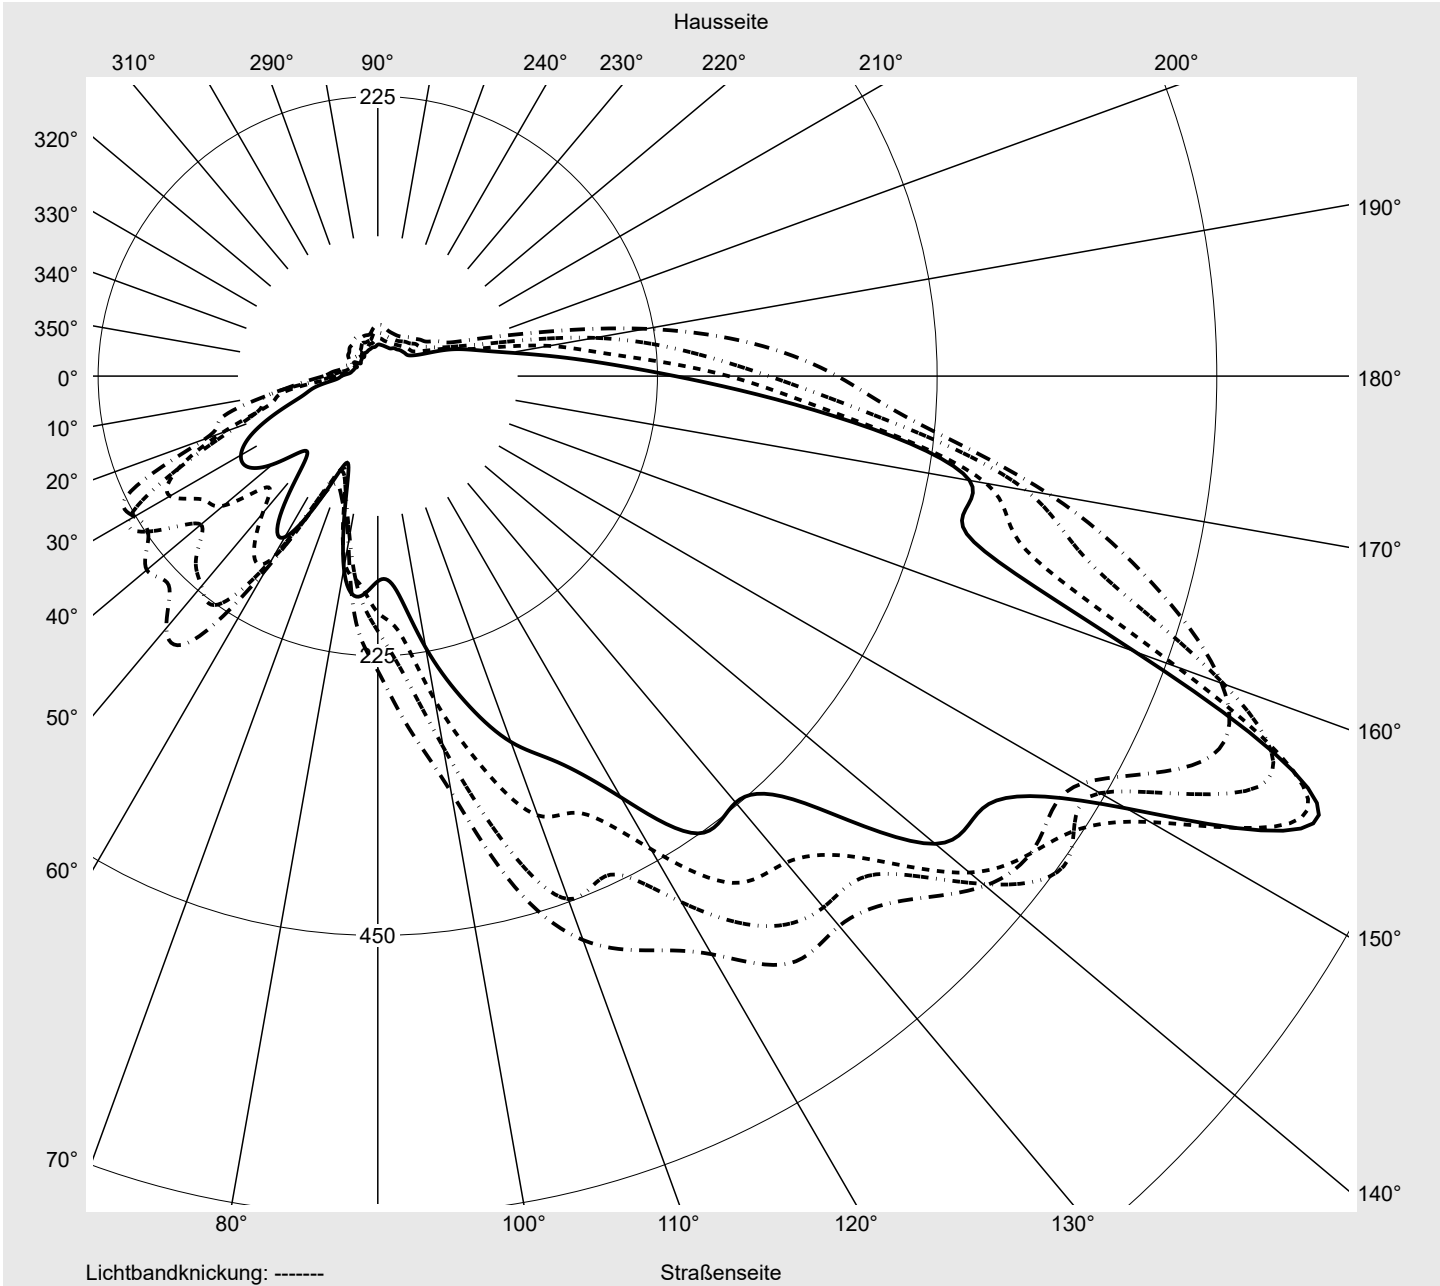

Lichttechnischer Prüfbefund

Familie
Streetlight 11 mini LED

Bestell-Nr.: 5XC2E61F08HE
EAN: 4058352991190

LP-Nummer
58931_209

Ausführung Mastansatz- / Mastaufsatzmontage
Optik direkt, asymmetrisch, links breit strahlend
 ZCL0001
Abdeckung klar, PMMA
Bestückung LED 2700 K | CRI ≥ 70
Betriebsgerät EVG SITECO iQ
Bemessungswerte Nettolichtstrom = 6450 lm
 Systemleistung = 58.5 W
 Lichtausbeute = 110.3 lm/W

Leuchtenbetriebswirkungsgrade

Eta	100.0%
Eta 0° - 90°	100.0%
Eta 90° - 180°	0.0%

Lichtstärkeklasse nach EN13201-2

Klasse:	G3
Imax 70°	745.4
Imax 80°	99.8
Imax 90°	0.0
Imax >90°	0.0
Imax >95°	0.0

Messbedingungen

DIN EN 13032 und DIN 5032

Lichttechnischer Prüfbefund

Familie Streetlight 11 mini LED	Bestell-Nr.: 5XC2E61F08HE EAN: 4058352991190	LP-Nummer 58931_209
---	---	-------------------------------

Kegelmantelkurven in cd/klm **KMK 67.5°** **KMK 65°** **KMK 62.5°** **KMK 60°**