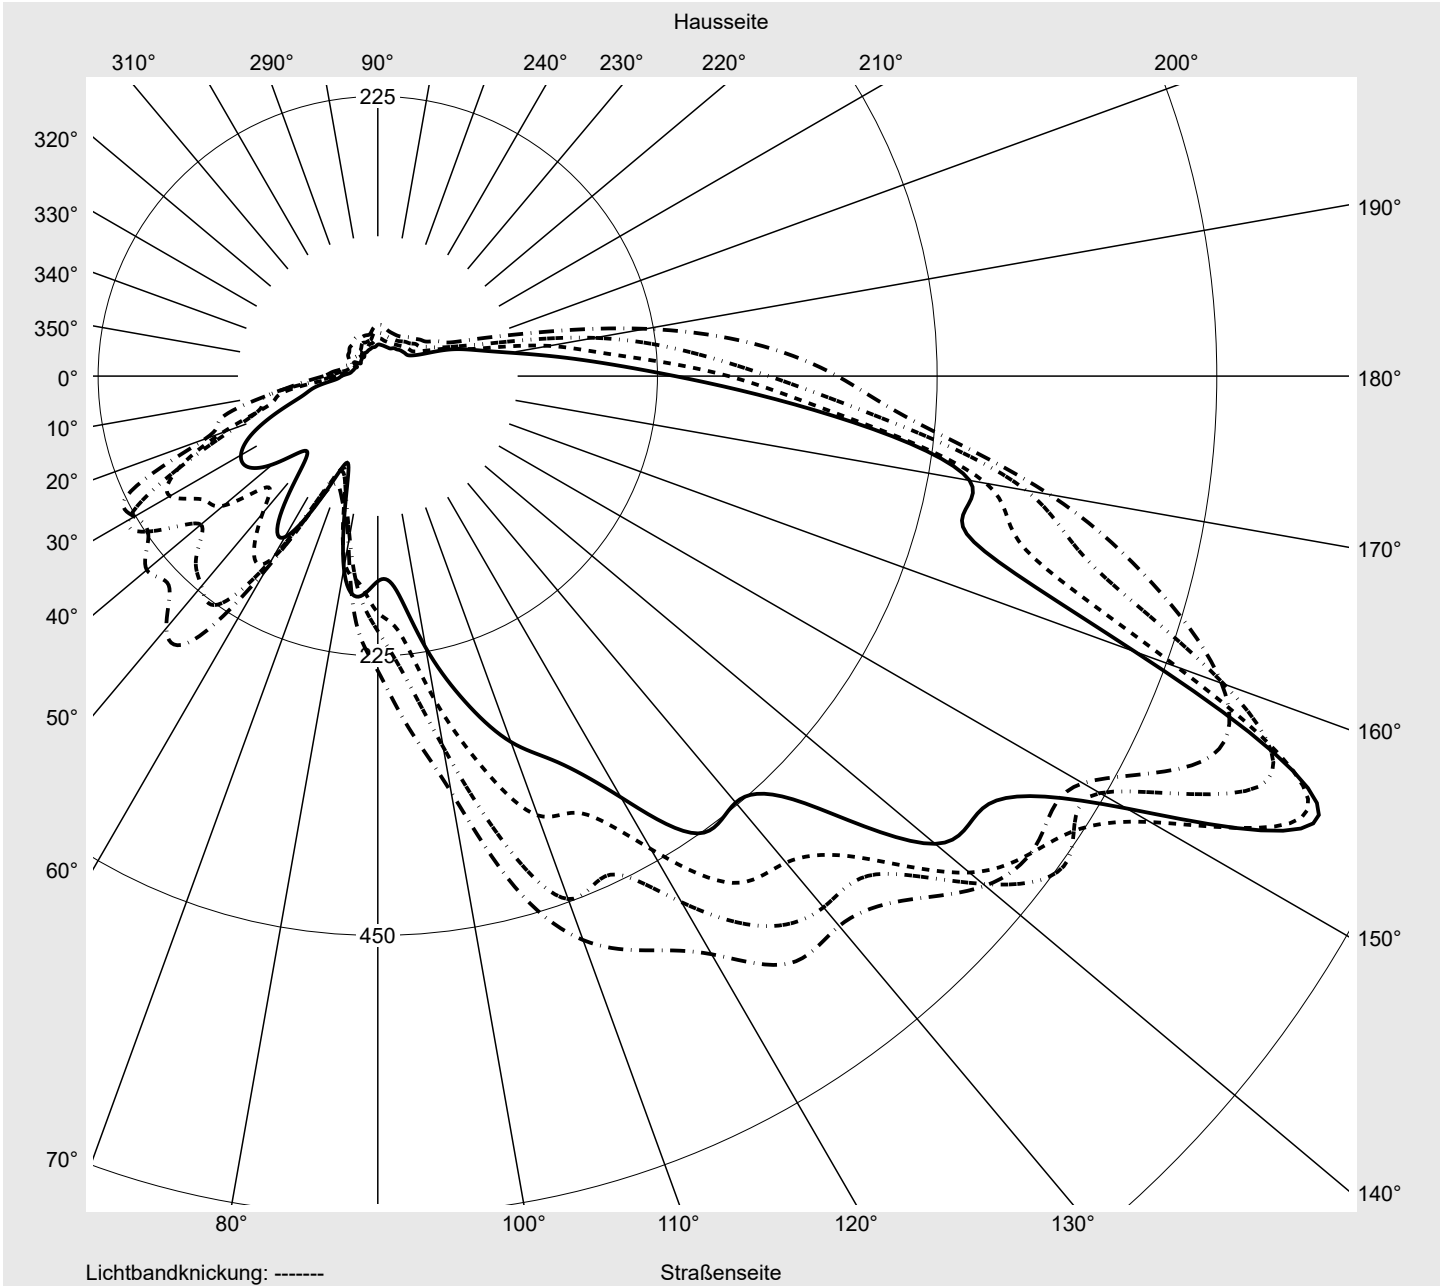

Lichttechnischer Prüfbefund

Familie
Streetlight 11 mini LED

Bestell-Nr.: 5XC2E61G08HE
EAN: 4058352991213

LP-Nummer
58931_211

Ausführung Mastansatz- / Mastaufsatzmontage
Optik direkt, asymmetrisch, links breit strahlend
 ZCL0001
Abdeckung klar, PMMA
Bestückung LED 2700 K | CRI ≥ 70
Betriebsgerät EVG SITECO iQ
Bemessungswerte Nettolichtstrom = 6450 lm
 Systemleistung = 58.5 W
 Lichtausbeute = 110.3 lm/W

Leuchtenbetriebswirkungsgrade

Eta	100.0%
Eta 0° - 90°	100.0%
Eta 90° - 180°	0.0%

Lichtstärkeklasse nach EN13201-2

Klasse:	G3
Imax 70°	745.4
Imax 80°	99.8
Imax 90°	0.0
Imax >90°	0.0
Imax >95°	0.0

Messbedingungen

DIN EN 13032 und DIN 5032

Lichttechnischer Prüfbefund

Familie Streetlight 11 mini LED	Bestell-Nr.: 5XC2E61G08HE EAN: 4058352991213	LP-Nummer 58931_211
---	---	-------------------------------

Kegelmantelkurven in cd/klm **KMK 67.5°** **KMK 65°** **KMK 62.5°** **KMK 60°** **siteco**