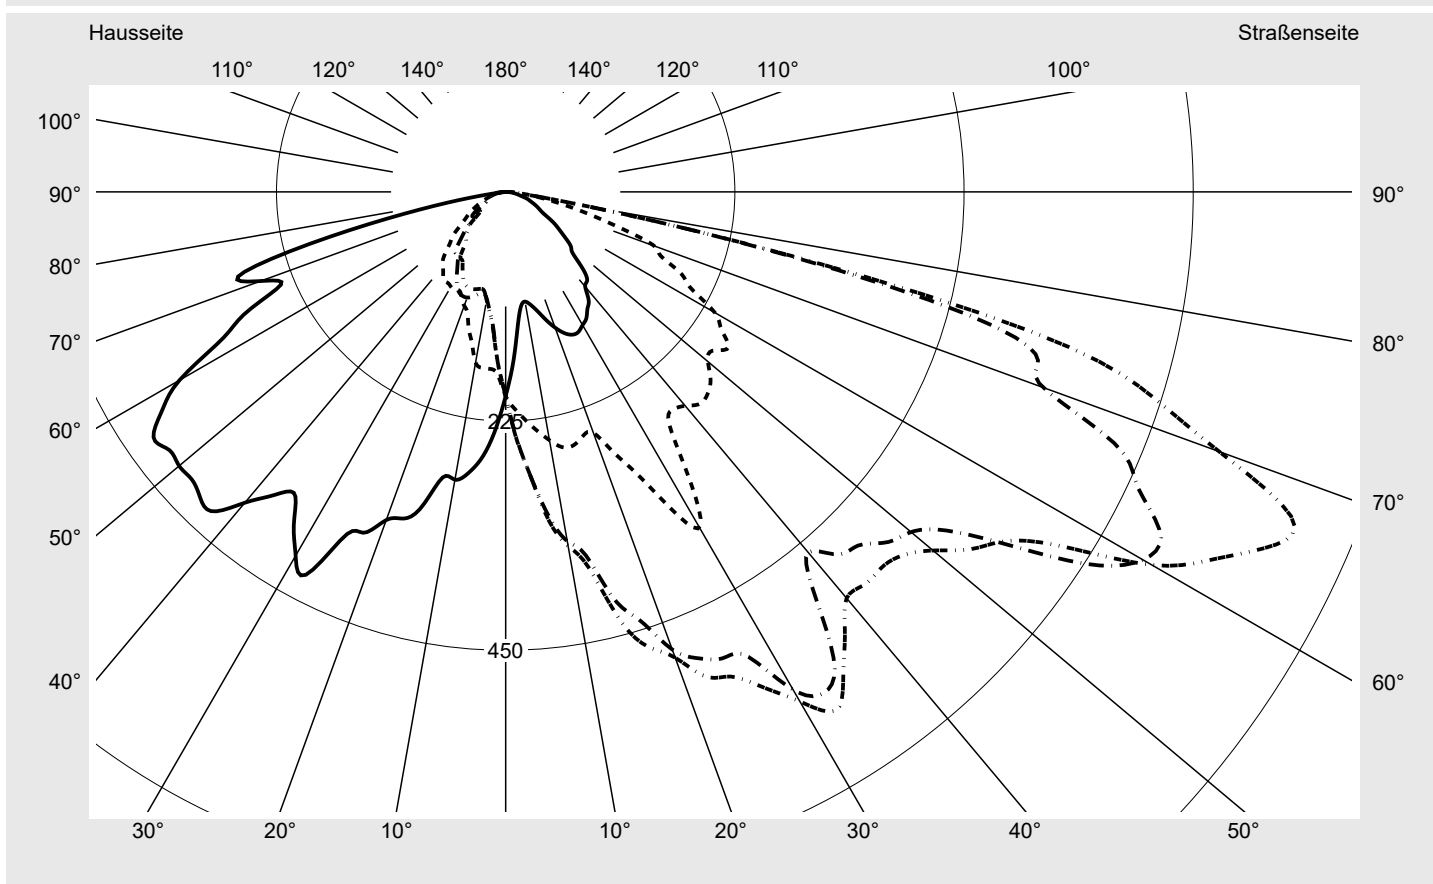

Lichttechnischer Prüfbefund

Familie
Streetlight 11 mini LED

Bestell-Nr.: 5XC2E61G08HE
EAN: 4058352991213

LP-Nummer
58931_211

Ausführung Mastansatz- / Mastaufsatzmontage
Optik direkt, asymmetrisch, links breit strahlend
 ZCL0001
Abdeckung klar, PMMA
Bestückung LED 2700 K | CRI ≥ 70
Betriebsgerät EVG SITECO iQ
Bemessungswerte Nettolichtstrom = 6450 lm
 Systemleistung = 58.5 W
 Lichtausbeute = 110.3 lm/W

Leuchtenbetriebswirkungsgrade

Eta	100.0%
Eta 0° - 90°	100.0%
Eta 90° - 180°	0.0%

Lichtstärkeklasse nach EN13201-2

Klasse:	G3
Imax 70°	745.4
Imax 80°	99.8
Imax 90°	0.0
Imax >90°	0.0
Imax >95°	0.0

Messbedingungen

DIN EN 13032 und DIN 5032

Lichttechnischer Prüfbefund

Familie Streetlight 11 mini LED	Bestell-Nr.: 5XC2E61G08HE EAN: 4058352991213	LP-Nummer 58931_211
---	---	-------------------------------

Kegelmantelkurven in cd/klm **KMK 67.5°** **KMK 65°** **KMK 62.5°** **KMK 60°** **siteco**