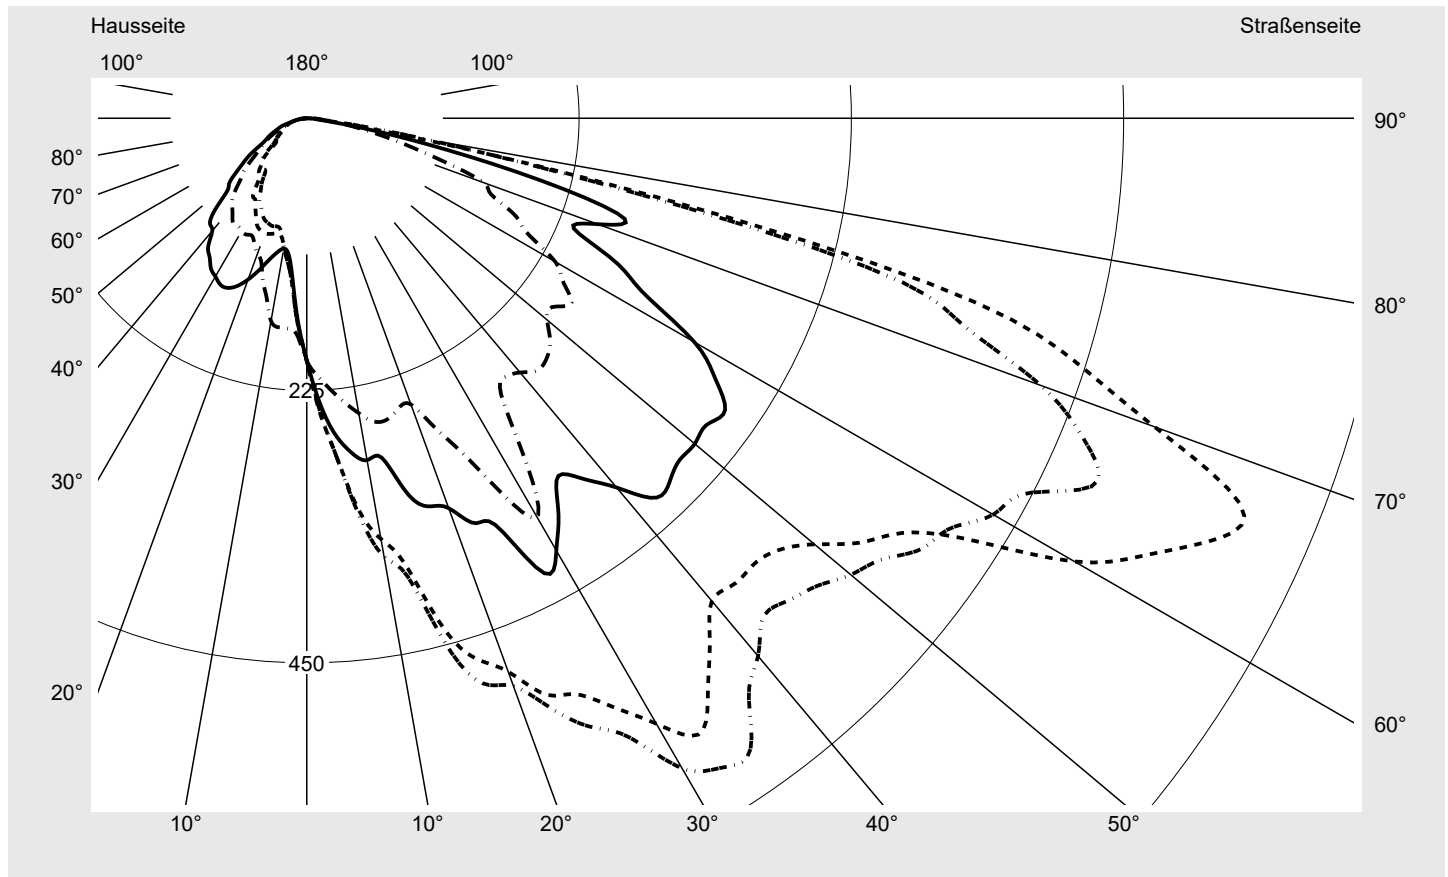

Lichttechnischer Prüfbefund

Familie
Streetlight 11 mini LED

Bestell-Nr.: 5XC2F11F08HE
EAN: 4058352991237

LP-Nummer
58932_206

Ausführung Mastansatz- / Mastaufsatzmontage
Optik direkt, asymmetrisch, rechts breit strahlend
 ZCR0001
Abdeckung klar, PMMA
Bestückung LED 1800 K | CRI ≥ 70
Betriebsgerät EVG SITECO iQ
Bemessungswerte Nettolichtstrom = 4510 lm
 Systemleistung = 54.1 W
 Lichtausbeute = 83.4 lm/W

Seriendokumentation
28.11.2023

siteco

Lichtstärke in cd/klm

C180-0

C205-25

C210-30

C270-90

Imax: 835 cd/klm

Leuchtenbetriebswirkungsgrade

Eta 100.0%
 Eta 0° - 90° 100.0%
 Eta 90° - 180° 0.0%

Lichtstärkeklasse nach EN13201-2

Klasse: G3
 Imax 70° 745.4
 Imax 80° 99.8
 Imax 90° 0.0
 Imax >90° 0.0
 Imax >95° 0.0

Messbedingungen