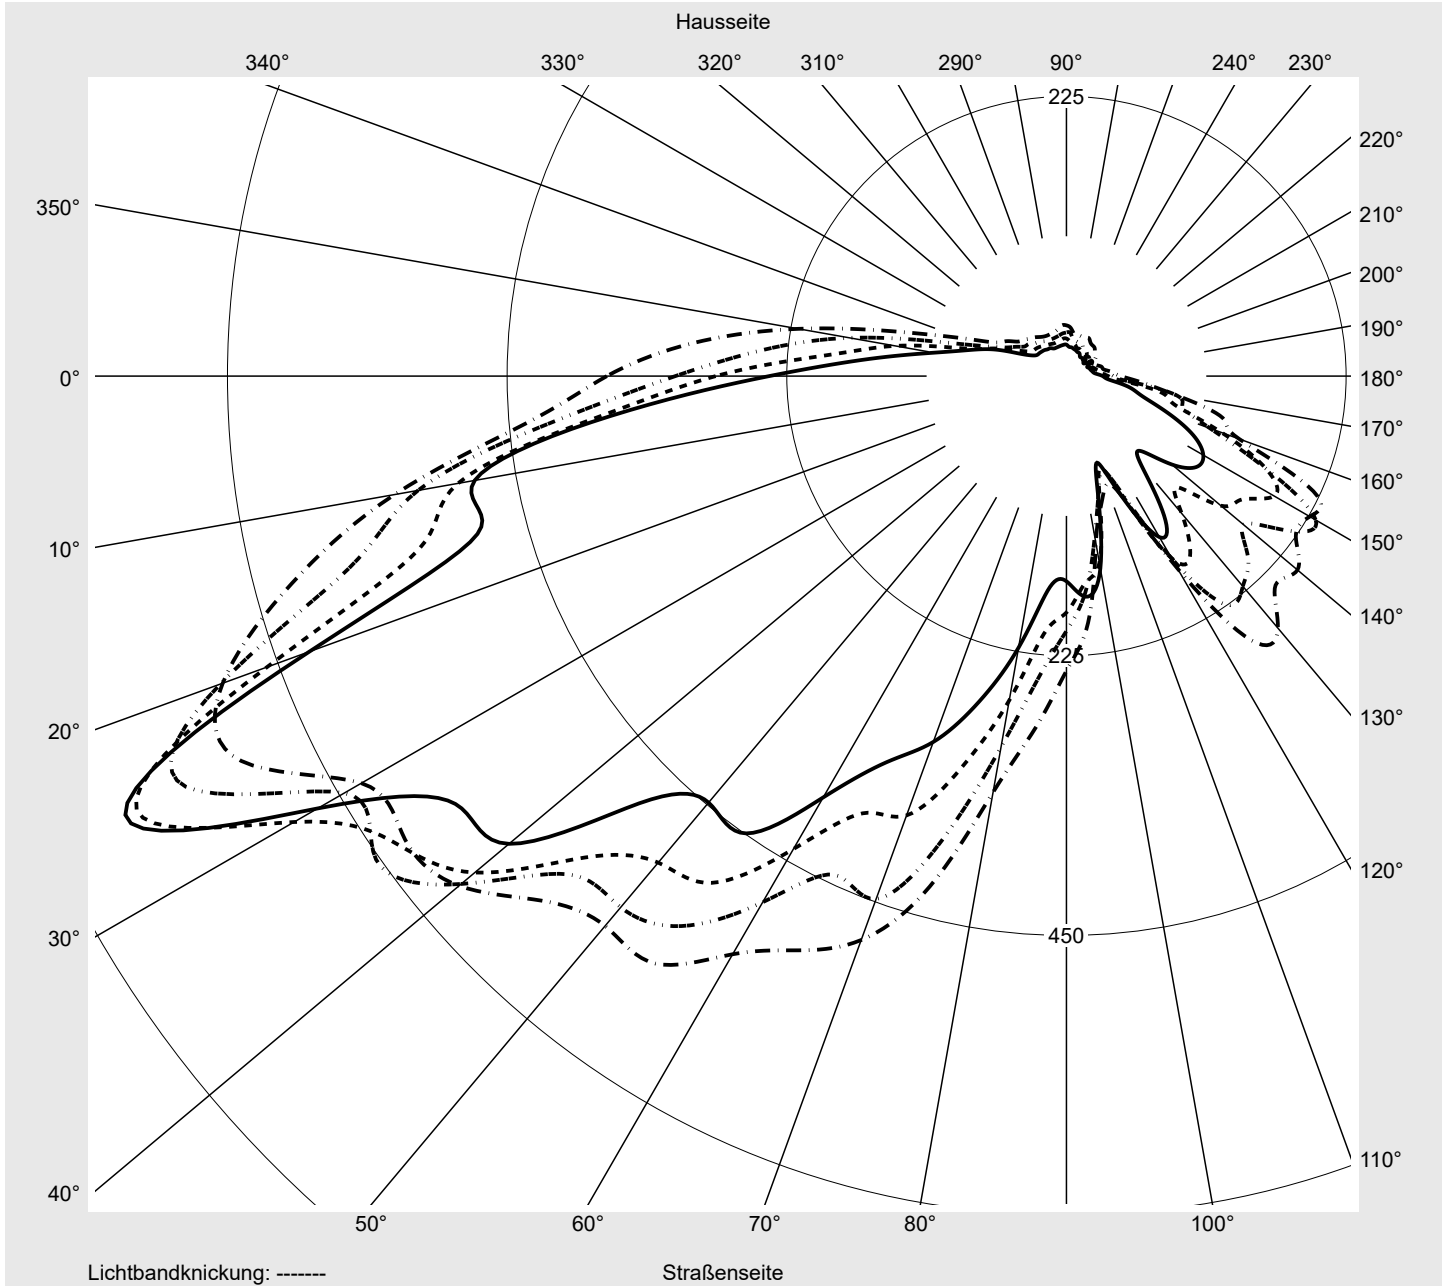

Lichttechnischer Prüfbefund

Familie
Streetlight 11 mini LED

Bestell-Nr.: 5XC2F11F08HE
EAN: 4058352991237

LP-Nummer
58932_206

Ausführung Mastansatz- / Mastaufsatzmontage
Optik direkt, asymmetrisch, rechts breit strahlend
 ZCR0001
Abdeckung klar, PMMA
Bestückung LED 1800 K | CRI ≥ 70
Betriebsgerät EVG SITECO iQ
Bemessungswerte Nettolichtstrom = 4510 lm
 Systemleistung = 54.1 W
 Lichtausbeute = 83.4 lm/W

Seriendokumentation
28.11.2023

siteco

Lichtstärke in cd/klm

C180-0

C205-25

C210-30

C270-90

Imax: 835 cd/klm

Leuchtenbetriebswirkungsgrade

Eta 100.0%
 Eta 0° - 90° 100.0%
 Eta 90° - 180° 0.0%

Lichtstärkeklasse nach EN13201-2

Klasse: G3
 Imax 70° 745.4
 Imax 80° 99.8
 Imax 90° 0.0
 Imax >90° 0.0
 Imax >95° 0.0

Messbedingungen

DIN EN 13032 und DIN 5032

Lichttechnischer Prüfbefund

Familie Streetlight 11 mini LED	Bestell-Nr.: 5XC2F11F08HE EAN: 4058352991237	LP-Nummer 58932_206
---	---	-------------------------------

Kegelmantelkurven in cd/klm **KMK 67,5°** **KMK 65°** **KMK 62,5°** **KMK 60°** **siteco**