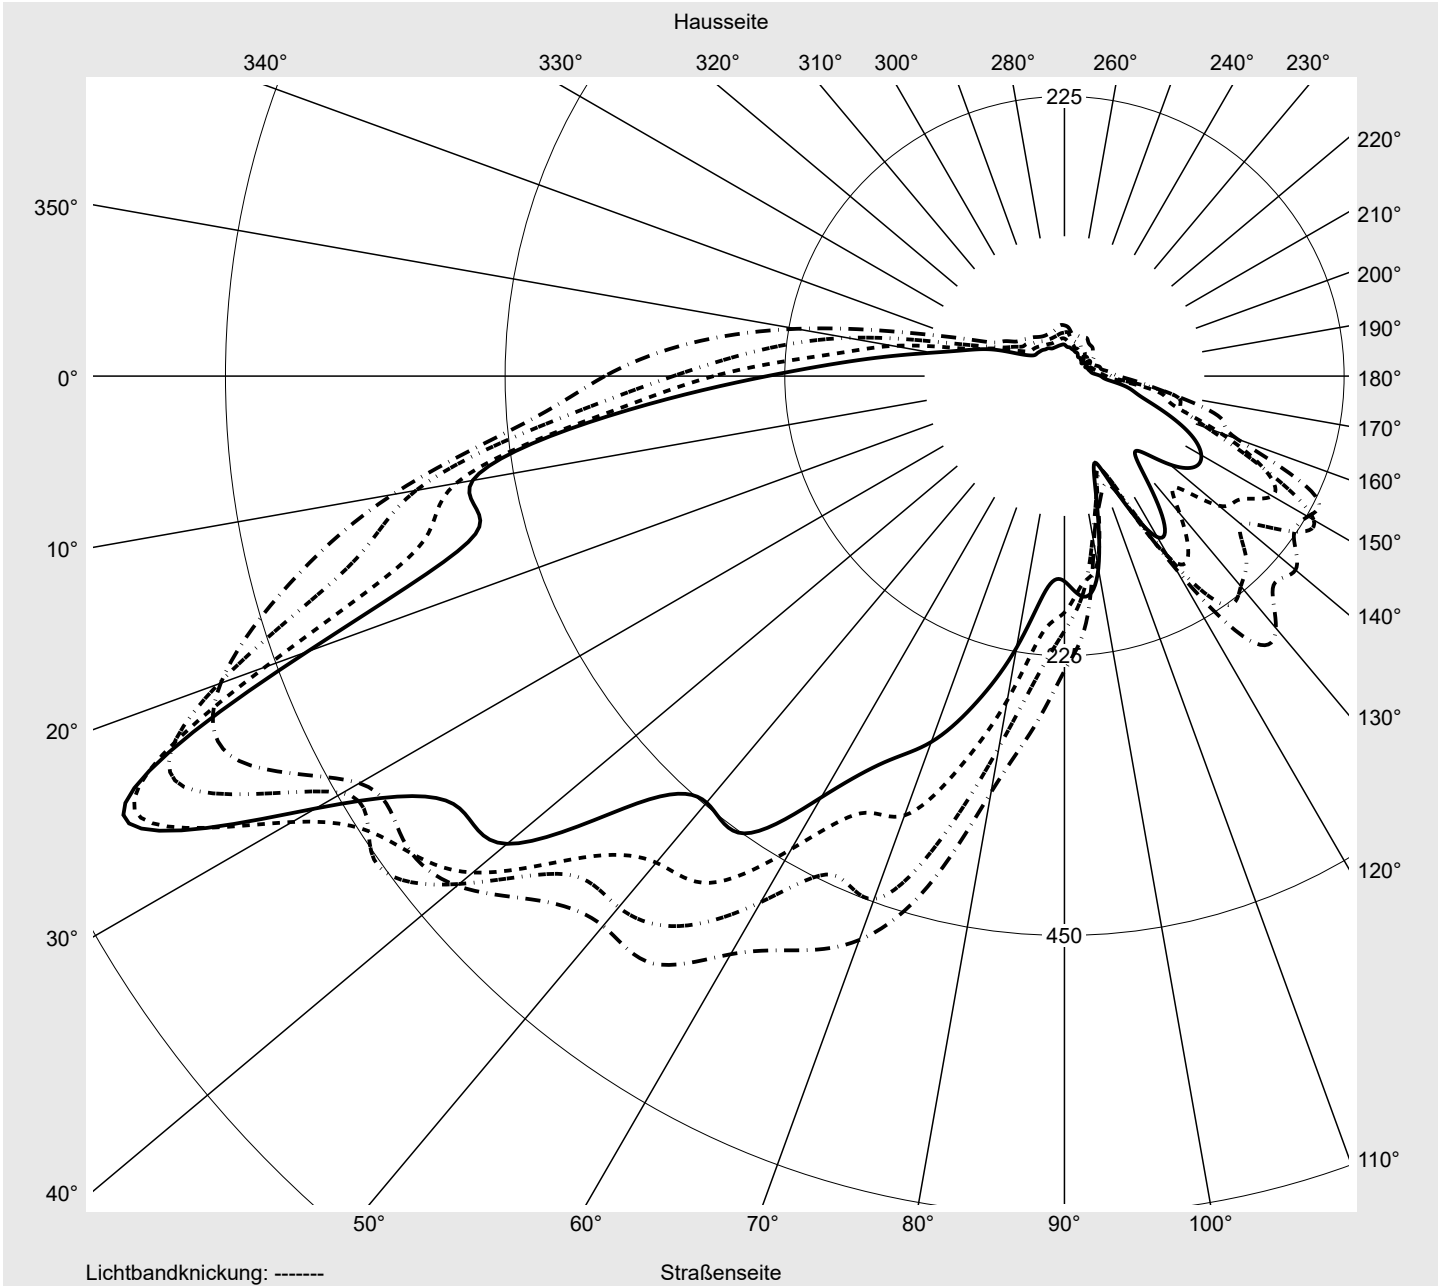

Lichttechnischer Prüfbefund

Familie
Streetlight 11 mini LED

Bestell-Nr.: 5XC2F61F08HE
EAN: 4058352991282

LP-Nummer
58932_210

Ausführung Mastansatz- / Mastaufsatzmontage
Optik Fußgängerüberweg, asymmetrisch rechts strahlend (PC-R)
Abdeckung klar, PMMA
Bestückung LED 2700 K | CRI ≥ 70
Betriebsgerät EVG SITECO iQ
Bemessungswerte Nettolichtstrom = 6450 lm
 Systemleistung = 58.5 W
 Lichtausbeute = 110.3 lm/W

Seriendokumentation
28.11.2023

siteco

Lichtstärke in cd/klm

C180-0

C205-25

C210-30

C270-90

Imax: 835 cd/klm

Leuchtenbetriebswirkungsgrade

Eta	100.0%
Eta 0° - 90°	100.0%
Eta 90° - 180°	0.0%

Lichtstärkeklasse nach EN13201-2

Klasse:	G3
Imax 70°	745.4
Imax 80°	99.8
Imax 90°	0.0
Imax >90°	0.0
Imax >95°	0.0

Messbedingungen

DIN EN 13032 und DIN 5032

Lichttechnischer Prüfbefund

Familie Streetlight 11 mini LED	Bestell-Nr.: 5XC2F61F08HE EAN: 4058352991282	LP-Nummer 58932_210
---	---	-------------------------------

Kegelmantelkurven in cd/klm **KMK 67.5°** **KMK 65°** **KMK 62.5°** **KMK 60°** **siteco**