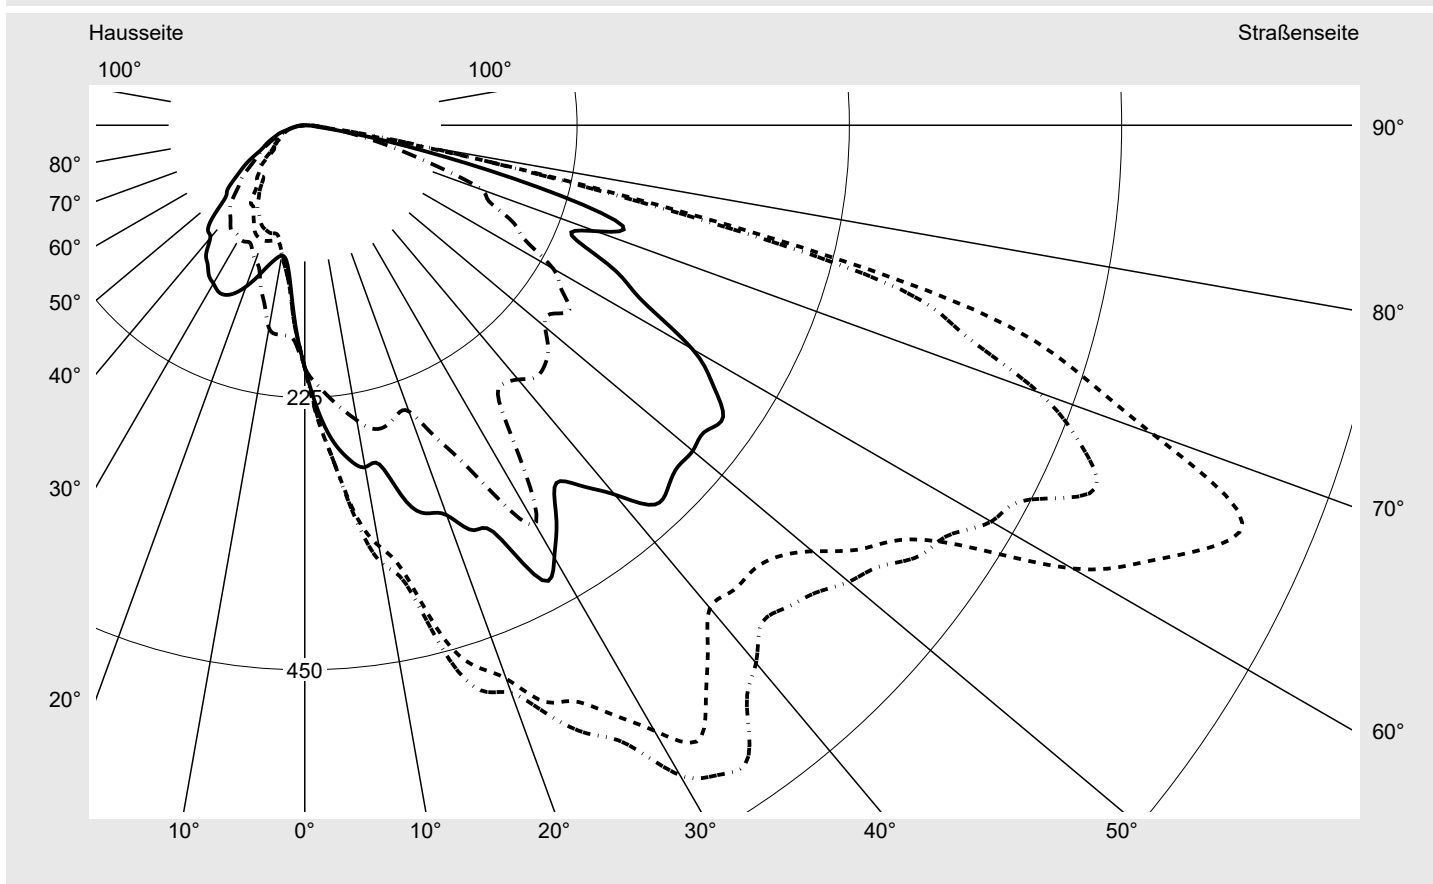

Lichttechnischer Prüfbefund

Familie
Streetlight 11 mini LED

Bestell-Nr.: 5XC2F61F08HE
EAN: 4058352991282

LP-Nummer
58932_210

Ausführung Mastansatz- / Mastaufsatzmontage
Optik Fußgängerüberweg, asymmetrisch rechts strahlend (PC-R)
Abdeckung klar, PMMA
Bestückung LED 2700 K | CRI ≥ 70
Betriebsgerät EVG SITECO iQ
Bemessungswerte Nettolichtstrom = 6450 lm
 Systemleistung = 58.5 W
 Lichtausbeute = 110.3 lm/W

Seriendokumentation
28.11.2023

siteco

Lichtstärke in cd/klm

C180-0

C205-25

C210-30

C270-90

Imax: 835 cd/klm

Leuchtenbetriebswirkungsgrade

Eta	100.0%
Eta 0° - 90°	100.0%
Eta 90° - 180°	0.0%

Lichtstärkeklasse nach EN13201-2

Klasse:	G3
Imax 70°	745.4
Imax 80°	99.8
Imax 90°	0.0
Imax >90°	0.0
Imax >95°	0.0

Messbedingungen

DIN EN 13032 und DIN 5032

Lichttechnischer Prüfbefund

Familie Streetlight 11 mini LED	Bestell-Nr.: 5XC2F61F08HE EAN: 4058352991282	LP-Nummer 58932_210
---	---	-------------------------------

Kegelmantelkurven in cd/klm **KMK 67.5°** **KMK 65°** **KMK 62.5°** **KMK 60°** **siteco**