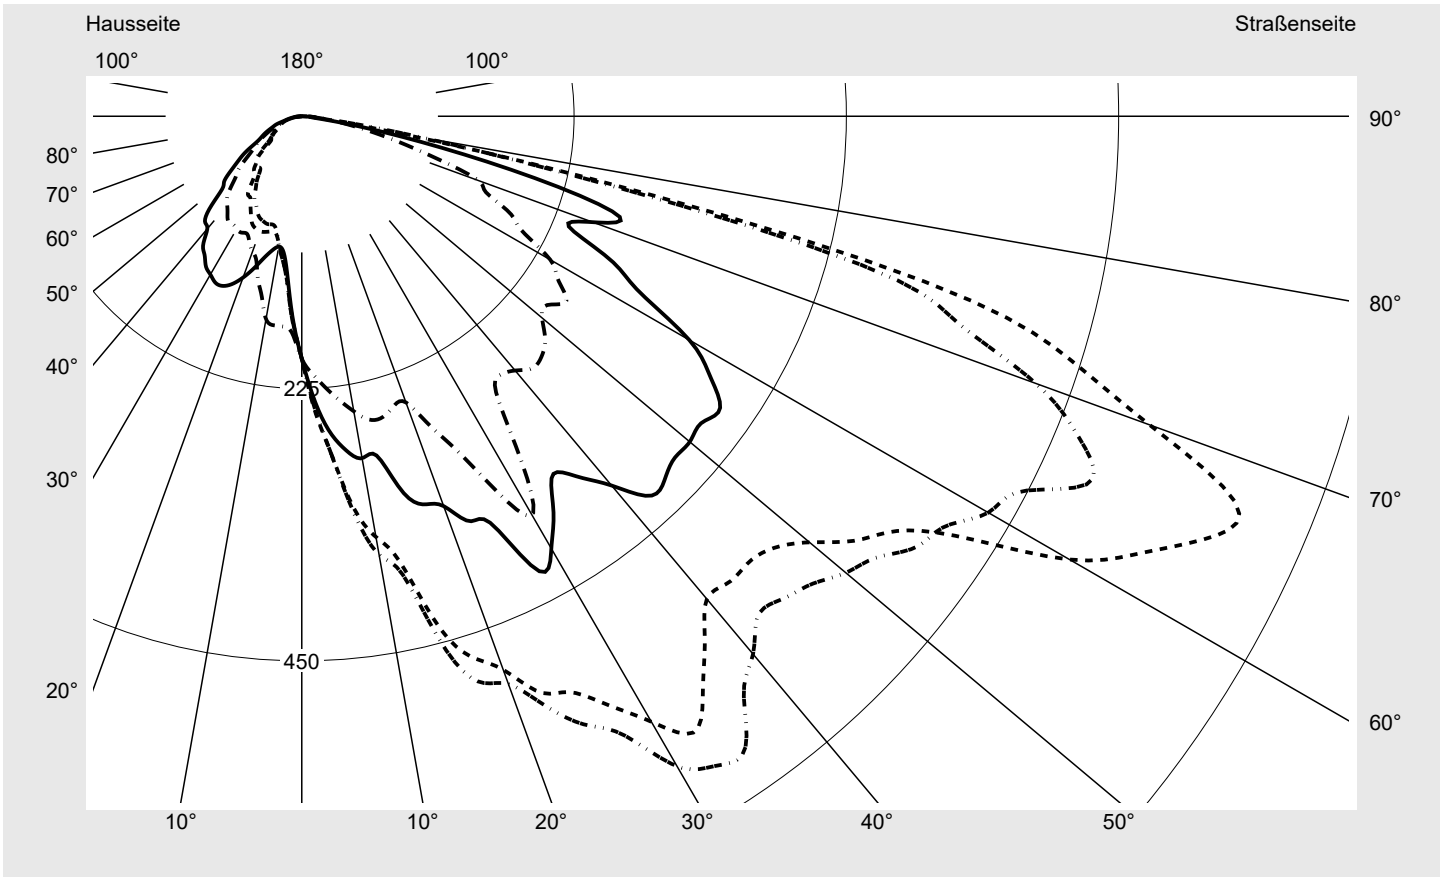

Lichttechnischer Prüfbefund

Familie
Streetlight 11 mini LED

Bestell-Nr.: 5XC2F61F08HE
EAN: 4058352991282

LP-Nummer
58932_210

Ausführung Mastansatz- / Mastaufsatzmontage
Optik direkt, asymmetrisch, rechts breit strahlend
 ZCR0001
Abdeckung klar, PMMA
Bestückung LED 2700 K | CRI ≥ 70
Betriebsgerät EVG SITECO iQ
Bemessungswerte Nettolichtstrom = 6450 lm
 Systemleistung = 58.5 W
 Lichtausbeute = 110.3 lm/W

Seriendokumentation
28.11.2023

siteco

Lichtstärke in cd/klm

C180-0

C205-25

C210-30

C270-90

Imax: 835 cd/klm

Leuchtenbetriebswirkungsgrade

Eta 100.0%
 Eta 0° - 90° 100.0%
 Eta 90° - 180° 0.0%

Lichtstärkeklasse nach EN13201-2

Klasse: G3
 Imax 70° 745.4
 Imax 80° 99.8
 Imax 90° 0.0
 Imax >90° 0.0
 Imax >95° 0.0

Messbedingungen