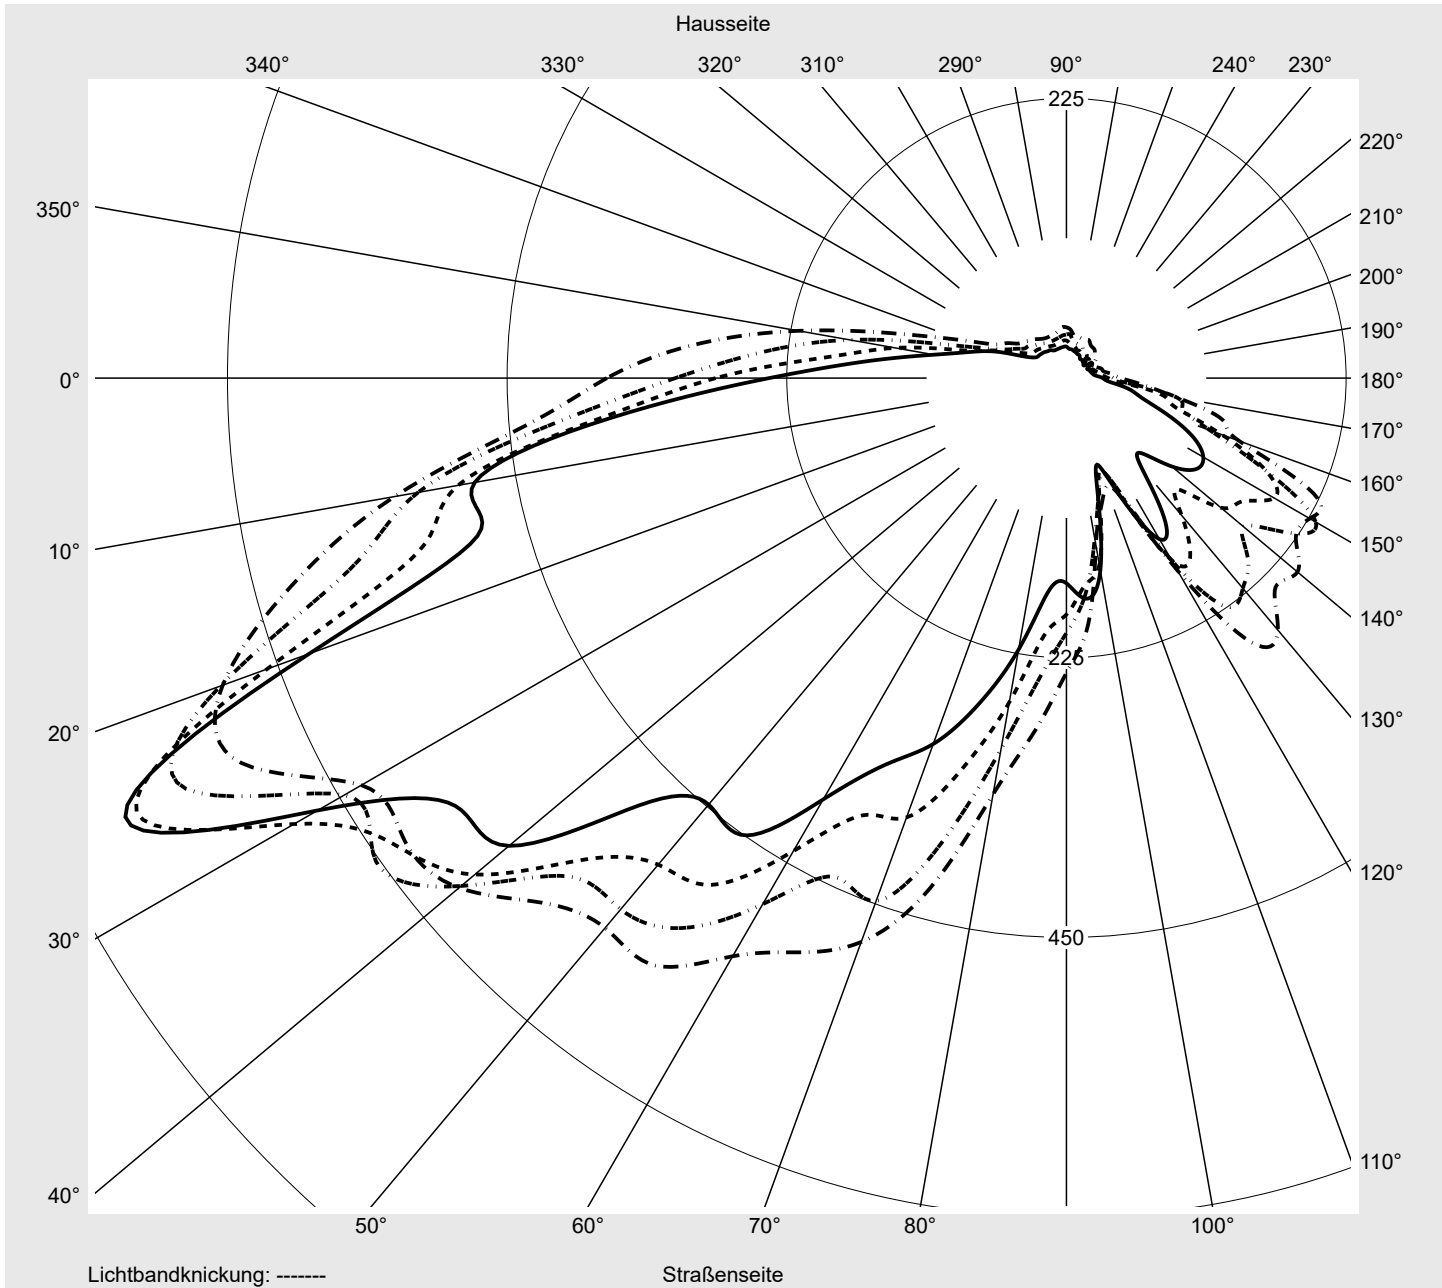

Lichttechnischer Prüfbefund

Familie
Streetlight 11 mini LED

Bestell-Nr.: 5XC2F61F08HE
EAN: 4058352991282

LP-Nummer
58932_210

Ausführung Mastansatz- / Mastaufsatzmontage
Optik direkt, asymmetrisch, rechts breit strahlend
 ZCR0001
Abdeckung klar, PMMA
Bestückung LED 2700 K | CRI ≥ 70
Betriebsgerät EVG SITECO iQ
Bemessungswerte Nettolichtstrom = 6450 lm
 Systemleistung = 58.5 W
 Lichtausbeute = 110.3 lm/W

Seriendokumentation
28.11.2023

siteco

Lichtstärke in cd/klm

C180-0

C205-25

C210-30

C270-90

Imax: 835 cd/klm

Leuchtenbetriebswirkungsgrade

Eta 100.0%
 Eta 0° - 90° 100.0%
 Eta 90° - 180° 0.0%

Lichtstärkeklasse nach EN13201-2

Klasse: G3
 Imax 70° 745.4
 Imax 80° 99.8
 Imax 90° 0.0
 Imax >90° 0.0
 Imax >95° 0.0

Messbedingungen

DIN EN 13032 und DIN 5032

Lichttechnischer Prüfbefund

Familie Streetlight 11 mini LED	Bestell-Nr.: 5XC2F61F08HE EAN: 4058352991282	LP-Nummer 58932_210
---	---	-------------------------------

Kegelmantelkurven in cd/klm **KMK 67,5°** **KMK 65°** **KMK 62,5°** **KMK 60°** **siteco**