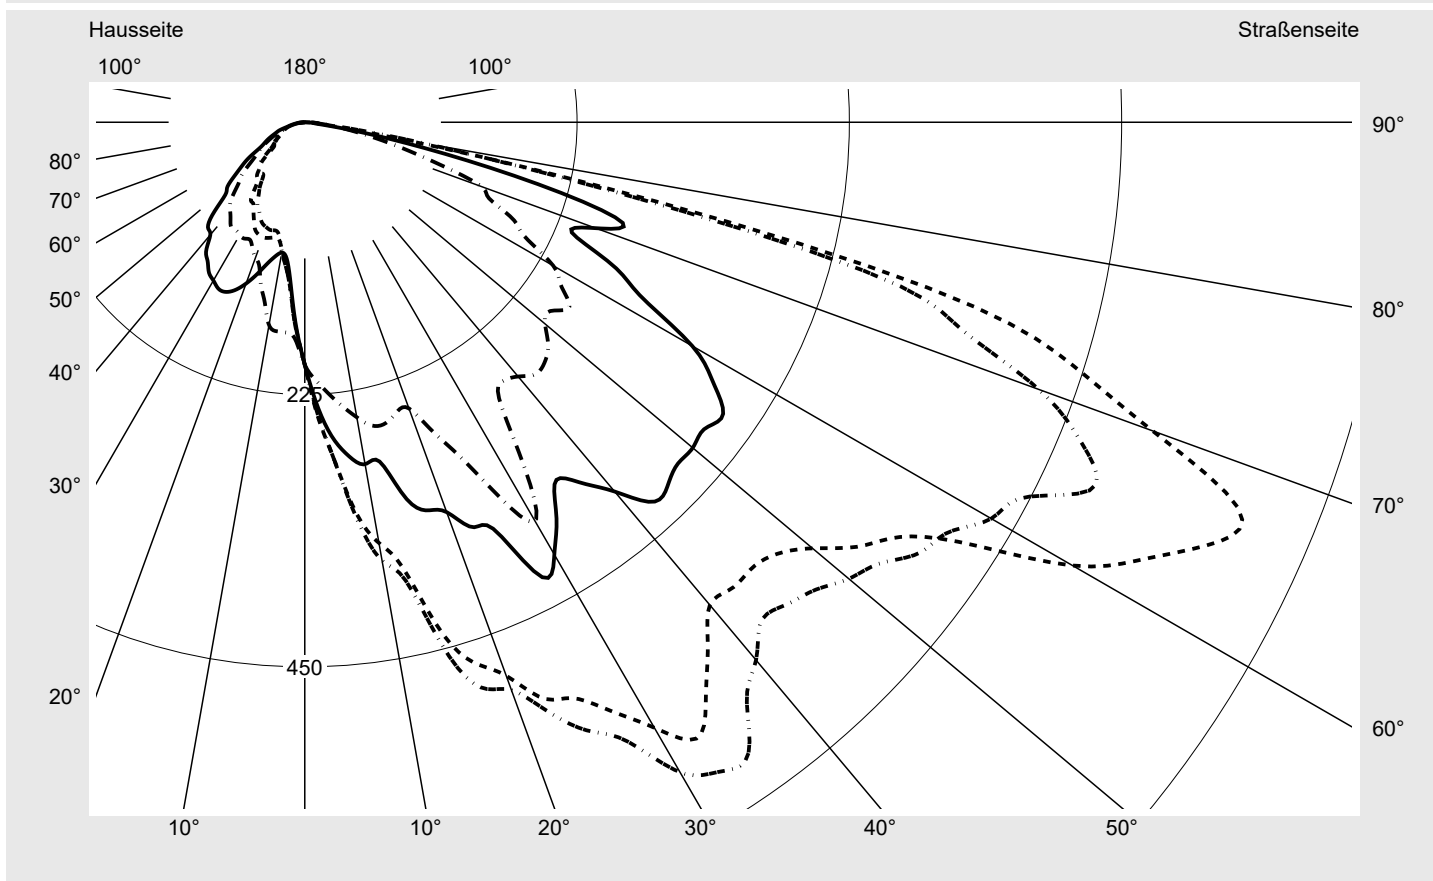

Lichttechnischer Prüfbefund

Familie
Streetlight 11 mini LED

Bestell-Nr.: 5XC2F61G08HE
EAN: 4058352991299

LP-Nummer
58932_212

Ausführung Mastansatz- / Mastaufsatzmontage
Optik direkt, asymmetrisch, rechts breit strahlend
ZCR0001
Abdeckung klar, PMMA
Bestückung LED 2700 K | CRI ≥ 70
Betriebsgerät EVG SITECO iQ
Bemessungswerte Nettolichtstrom = 6450 lm
Systemleistung = 58.5 W
Lichtausbeute = 110.3 lm/W

Seriendokumentation
28.11.2023

siteco

Lichtstärke in cd/klm

C180-0

C205-25

C210-30

C270-90

Imax: 835 cd/klm

Leuchtenbetriebswirkungsgrade

Eta 100.0%
Eta 0° - 90° 100.0%
Eta 90° - 180° 0.0%

Lichtstärkeklasse nach EN13201-2

Klasse: G3
Imax 70° 745.4
Imax 80° 99.8
Imax 90° 0.0
Imax >90° 0.0
Imax >95° 0.0

Messbedingungen

DIN EN 13032 und DIN 5032

Lichttechnischer Prüfbefund

Familie Streetlight 11 mini LED	Bestell-Nr.: 5XC2F61G08HE EAN: 4058352991299	LP-Nummer 58932_212
---	---	-------------------------------

Kegelmantelkurven in cd/klm **KMK 67.5°** **KMK 65°** **KMK 62.5°** **KMK 60°**