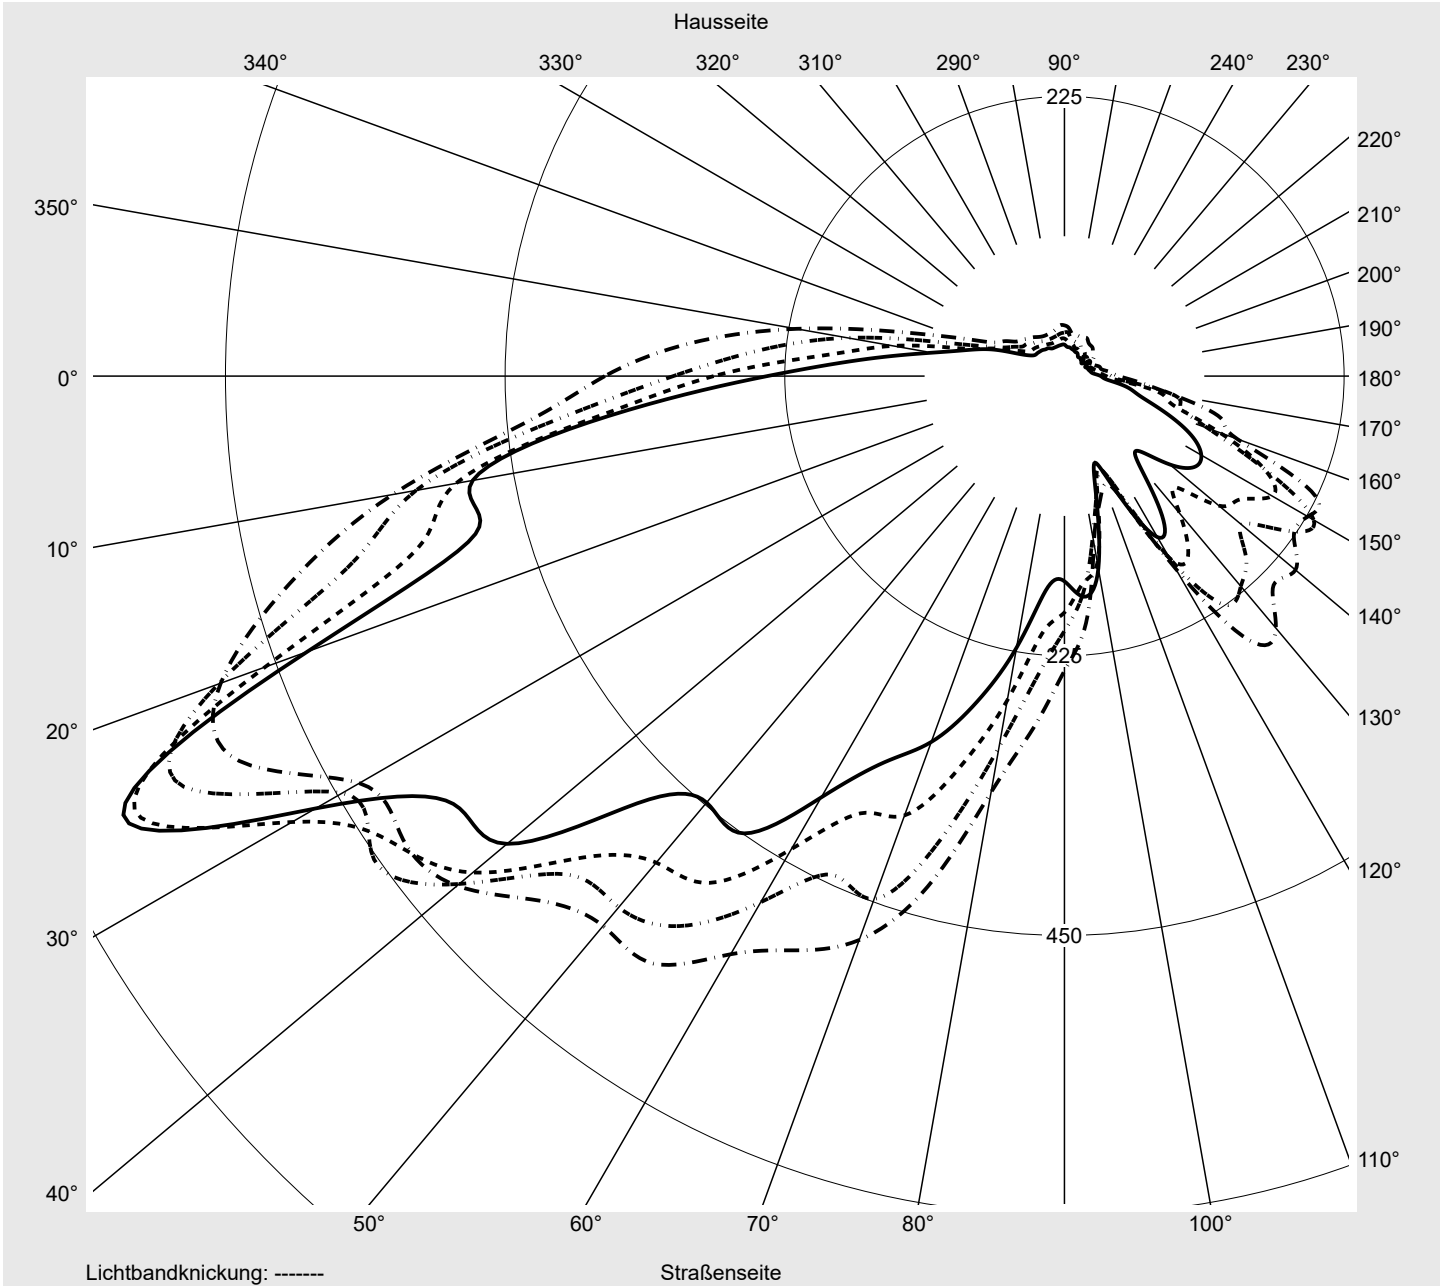

Lichttechnischer Prüfbefund

Familie
Streetlight 11 mini LED

Bestell-Nr.: 5XC2F61G08HE
EAN: 4058352991299

LP-Nummer
58932_212

Ausführung Mastansatz- / Mastaufsatzmontage
Optik direkt, asymmetrisch, rechts breit strahlend
ZCR0001
Abdeckung klar, PMMA
Bestückung LED 2700 K | CRI ≥ 70
Betriebsgerät EVG SITECO iQ
Bemessungswerte Nettolichtstrom = 6450 lm
Systemleistung = 58.5 W
Lichtausbeute = 110.3 lm/W

Seriendokumentation
28.11.2023

siteco

Lichtstärke in cd/klm

C180-0

C205-25

C210-30

C270-90

Imax: 835 cd/klm

Leuchtenbetriebswirkungsgrade

Eta 100.0%
Eta 0° - 90° 100.0%
Eta 90° - 180° 0.0%

Lichtstärkeklasse nach EN13201-2

Klasse: G3
Imax 70° 745.4
Imax 80° 99.8
Imax 90° 0.0
Imax >90° 0.0
Imax >95° 0.0

Messbedingungen

DIN EN 13032 und DIN 5032

Lichttechnischer Prüfbefund

Familie Streetlight 11 mini LED	Bestell-Nr.: 5XC2F61G08HE EAN: 4058352991299	LP-Nummer 58932_212
---	---	-------------------------------

Kegelmantelkurven in cd/klm **KMK 67.5°** **KMK 65°** **KMK 62.5°** **KMK 60°**