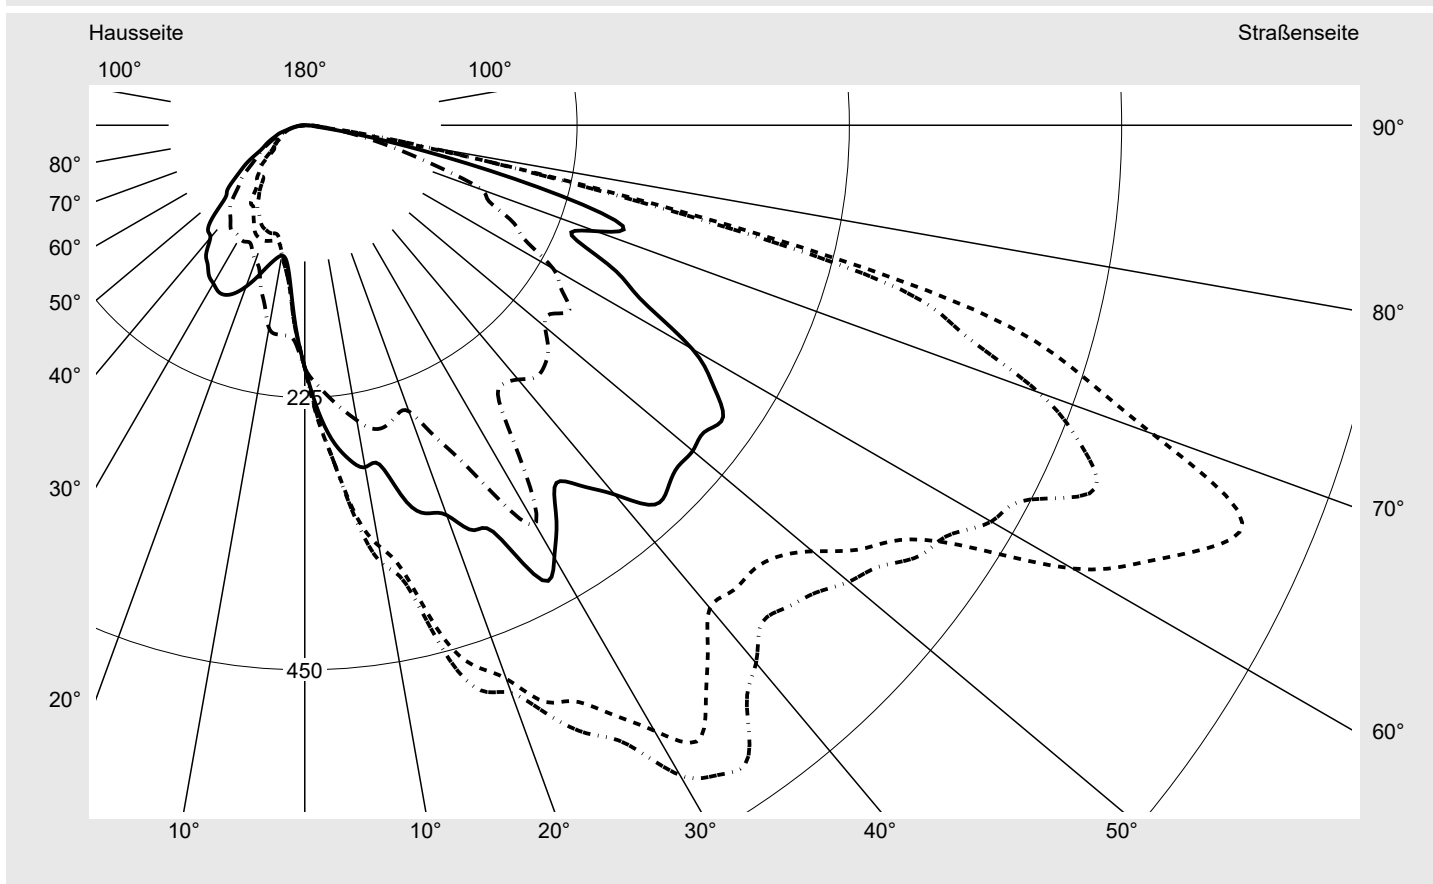

Lichttechnischer Prüfbefund

Familie
Streetlight 11 midi LED

Bestell-Nr.: 5XC3F11F08ME
EAN: 4058352991794

LP-Nummer
58932_214

Ausführung Mastansatz- / Mastaufsatzmontage
Optik direkt, asymmetrisch, rechts breit strahlend
 ZCR0001
Abdeckung klar, PMMA
Bestückung LED 1800 K | CRI ≥ 70
Betriebsgerät EVG SITECO iQ
Bemessungswerte Nettolichtstrom = 9590 lm
 Systemleistung = 124.5 W
 Lichtausbeute = 77 lm/W

Seriendokumentation
30.11.2023

siteco

Lichtstärke in cd/klm

C180-0

C205-25

C210-30

C270-90

Imax: 835 cd/klm

Leuchtenbetriebswirkungsgrade

Eta 100.0%
 Eta 0° - 90° 100.0%
 Eta 90° - 180° 0.0%

Lichtstärkeklasse nach EN13201-2

Klasse: G3
 Imax 70° 745.4
 Imax 80° 99.8
 Imax 90° 0.0
 Imax >90° 0.0
 Imax >95° 0.0

Messbedingungen