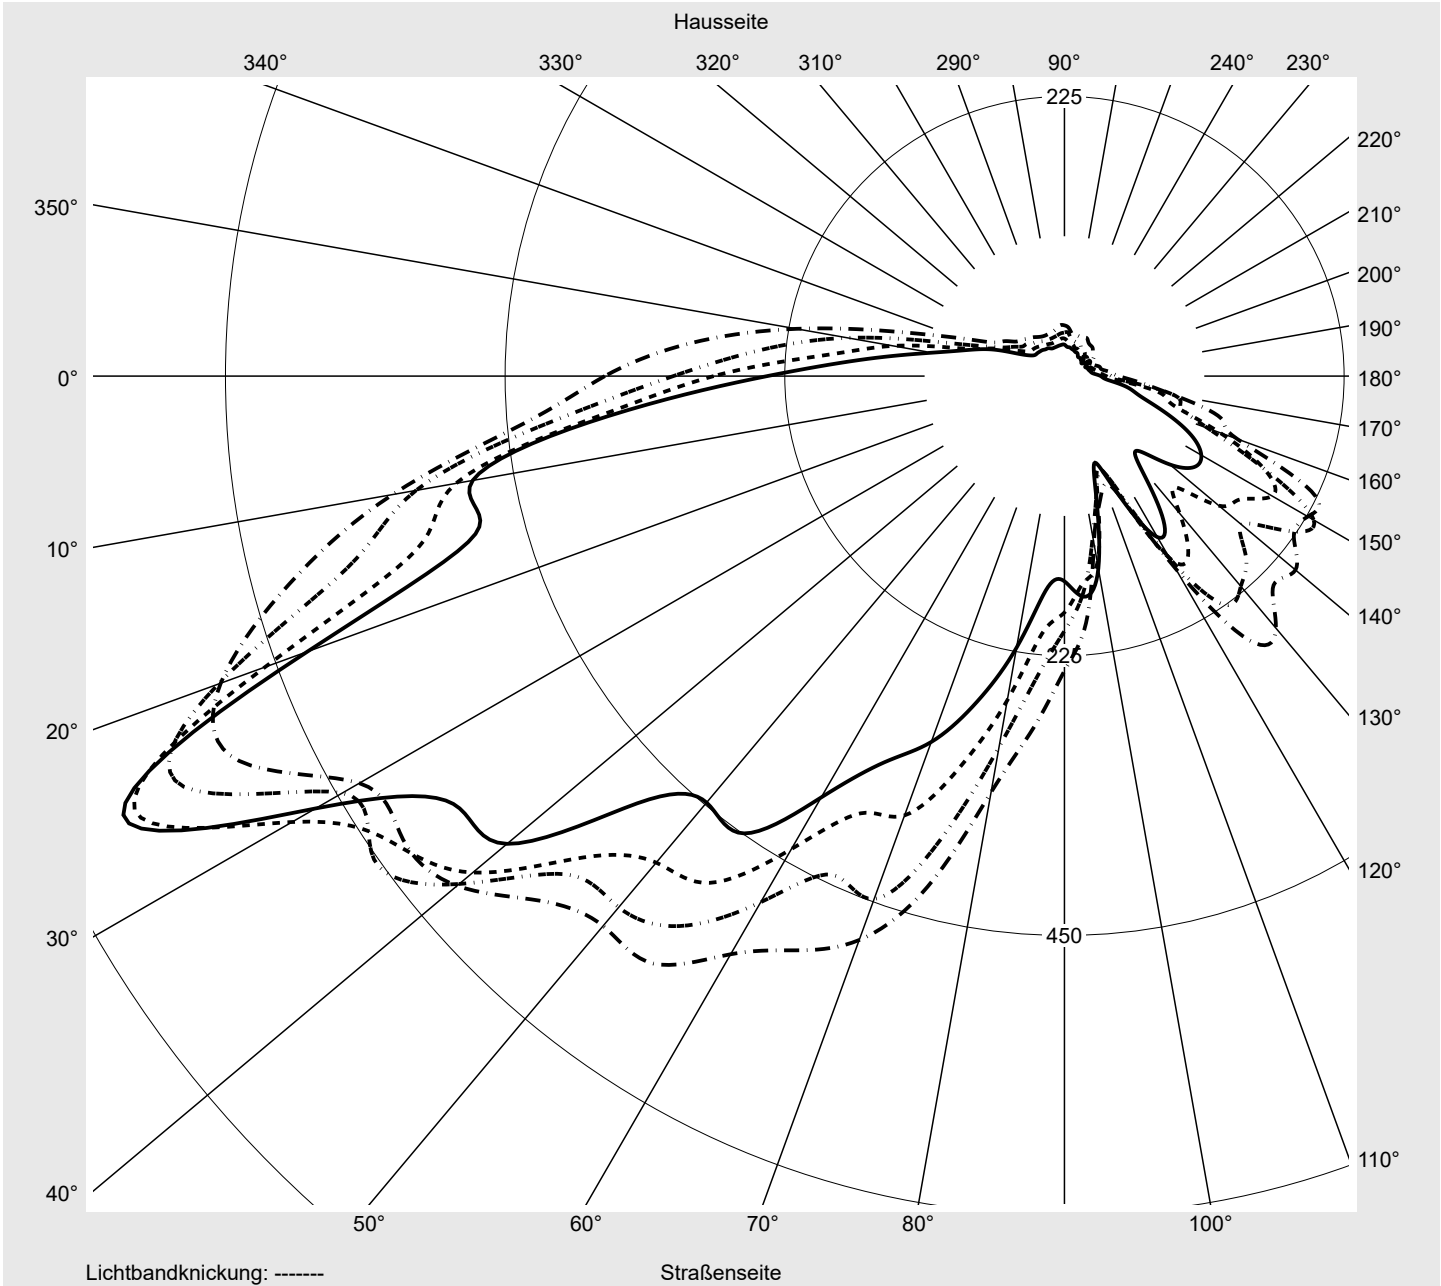

Lichttechnischer Prüfbefund

Familie Streetlight 11 midi LED	Bestell-Nr.: 5XC3F11F08ME EAN: 4058352991794	LP-Nummer 58932_214

Kegelmantelkurven in cd/klm   **KMK 67,5°**   **KMK 65°**   **KMK 62,5°**   **KMK 60°**   **siteco**

Lichttechnischer Prüfbefund

Familie Streetlight 11 midi LED	Bestell-Nr.: 5XC3F11F08ME EAN: 4058352991794	LP-Nummer 58932_214
Wertetabelle Lichtstärkemessung		Maximale Lichtstärke
		siteco

C- Ebenen	0°	5°	10°	15°	20°	25°	30°	35°	40°	45°	50°	55°	60°	65°
γ	Lichtstärke in cd/klm													
0,0°	200.4	200.4	200.4	200.4	200.4	200.4	200.4	200.4	200.4	200.4	200.4	200.4	200.4	200.4
2,5°	234.1	234.9	237.3	240.8	241.6	242.8	241.0	237.7	235.3	233.0	232.8	231.6	231.0	228.3
5,0°	261.2	274.7	280.2	280.4	280.2	280.2	280.4	284.7	292.2	294.5	290.2	286.1	279.2	272.0
7,5°	278.1	285.5	296.7	312.2	320.2	325.7	330.8	334.2	337.7	341.6	344.7	337.3	324.0	305.1
10,0°	286.9	306.5	317.5	333.2	348.1	353.0	367.9	377.7	385.5	392.6	387.1	382.2	380.4	370.4
12,5°	287.5	311.6	325.9	341.4	366.3	378.3	389.1	397.1	396.5	401.8	410.4	399.3	380.2	365.9
15,0°	321.0	348.3	375.3	395.9	415.1	436.1	454.0	454.0	437.7	426.9	418.1	405.1	387.3	372.4
17,5°	336.3	373.0	394.9	420.2	442.0	468.7	490.4	492.8	496.7	479.3	459.7	426.5	401.4	377.7
20,0°	342.8	381.8	414.0	451.8	478.1	486.7	499.3	516.5	509.9	502.6	491.2	469.5	449.1	404.0
22,5°	362.2	388.5	420.0	462.8	495.7	515.2	527.7	528.3	523.0	522.2	517.5	523.0	492.8	457.3
25,0°	372.0	427.1	474.6	494.0	505.0	525.0	554.8	571.6	591.8	558.7	552.4	540.3	517.7	472.4
27,5°	423.4	473.2	493.6	496.1	514.0	548.5	576.5	613.0	634.2	640.7	614.4	566.1	555.0	523.2
30,0°	412.4	439.7	479.7	545.0	564.4	577.7	620.1	609.5	622.2	649.5	647.9	601.8	565.4	534.2
32,5°	387.1	449.1	500.6	557.3	582.8	603.4	636.5	654.6	661.1	673.8	686.7	657.7	608.3	579.3
35,0°	361.6	404.6	441.8	492.2	562.0	577.9	638.5	639.3	685.4	719.9	733.4	716.7	669.3	635.8
37,5°	375.7	403.4	418.1	448.7	498.1	547.1	599.9	660.1	690.1	741.8	773.8	772.4	729.7	678.3
40,0°	398.3	408.5	417.9	438.5	462.0	520.8	580.1	662.4	724.4	792.2	768.9	783.8	736.9	693.2
42,5°	425.5	426.5	428.3	445.5	482.8	522.4	558.7	635.0	718.5	747.5	786.8	754.0	716.7	689.7
45,0°	424.2	435.9	437.7	464.6	490.6	521.8	563.4	603.2	697.5	757.7	764.8	741.1	729.5	678.5
47,5°	417.9	426.1	448.5	480.4	508.9	528.3	572.0	596.5	654.4	723.6	744.4	731.3	718.9	674.4
50,0°	418.5	440.6	481.0	489.3	519.5	547.7	586.9	607.3	642.0	679.5	718.5	716.2	687.5	666.5
52,5°	416.3	441.6	490.4	507.7	546.3	576.1	598.9	628.7	649.7	657.1	685.6	686.0	659.5	636.5
55,0°	421.8	451.2	494.0	548.3	605.4	597.9	620.3	641.6	618.7	628.3	641.6	632.4	625.4	597.1
57,5°	400.2	460.2	545.7	614.8	680.9	647.5	630.5	633.2	637.3	604.8	599.9	608.7	567.1	557.5
60,0°	369.8	436.5	548.9	645.4	722.4	732.6	655.0	649.7	637.9	596.9	577.5	576.9	537.1	509.7
62,5°	314.7	412.4	529.7	597.7	724.4	781.7	670.9	678.1	635.6	566.9	557.9	540.1	488.7	442.6
65,0°	282.2	378.3	497.1	539.7	684.4	825.4	717.5	656.9	621.4	547.7	511.0	497.7	439.3	388.1
67,5°	239.2	368.1	483.4	490.6	648.3	835.4	695.6	600.1	585.4	486.1	447.9	449.1	391.4	342.8
70,0°	255.9	379.3	476.9	494.8	561.4	745.4	645.6	559.9	510.8	436.5	401.0	392.2	324.2	291.0
72,5°	275.1	380.6	448.3	489.1	547.9	663.8	568.7	464.8	396.5	364.2	319.4	302.8	259.4	217.5
75,0°	204.5	315.3	388.5	434.2	476.7	543.6	487.3	345.7	283.4	250.4	266.7	273.2	216.7	162.4
77,5°	112.2	180.8	224.7	278.1	266.1	275.5	248.5	199.0	172.8	169.0	193.4	205.1	156.5	116.9
80,0°	47.7	55.1	72.4	96.9	82.0	82.4	99.1	99.8	98.7	98.5	77.7	98.5	86.7	68.4
82,5°	12.2	14.1	15.9	18.4	21.4	23.5	31.6	41.6	37.8	35.7	33.9	40.0	41.6	41.4
85,0°	8.0	8.8	9.8	10.8	11.4	12.0	12.0	12.0	12.0	12.7	14.3	16.5	18.8	21.4
87,5°	3.5	5.3	6.1	6.7	7.1	7.6	7.6	7.3	7.1	6.7	6.5	6.5	6.7	7.3
90,0°	0.0	0.0	0.0	0.0	0.0	0.0	0.0	0.0	0.0	0.0	0.0	0.0	0.0	0.0
180,0°	0.0	0.0	0.0	0.0	0.0	0.0	0.0	0.0	0.0	0.0	0.0	0.0	0.0	0.0