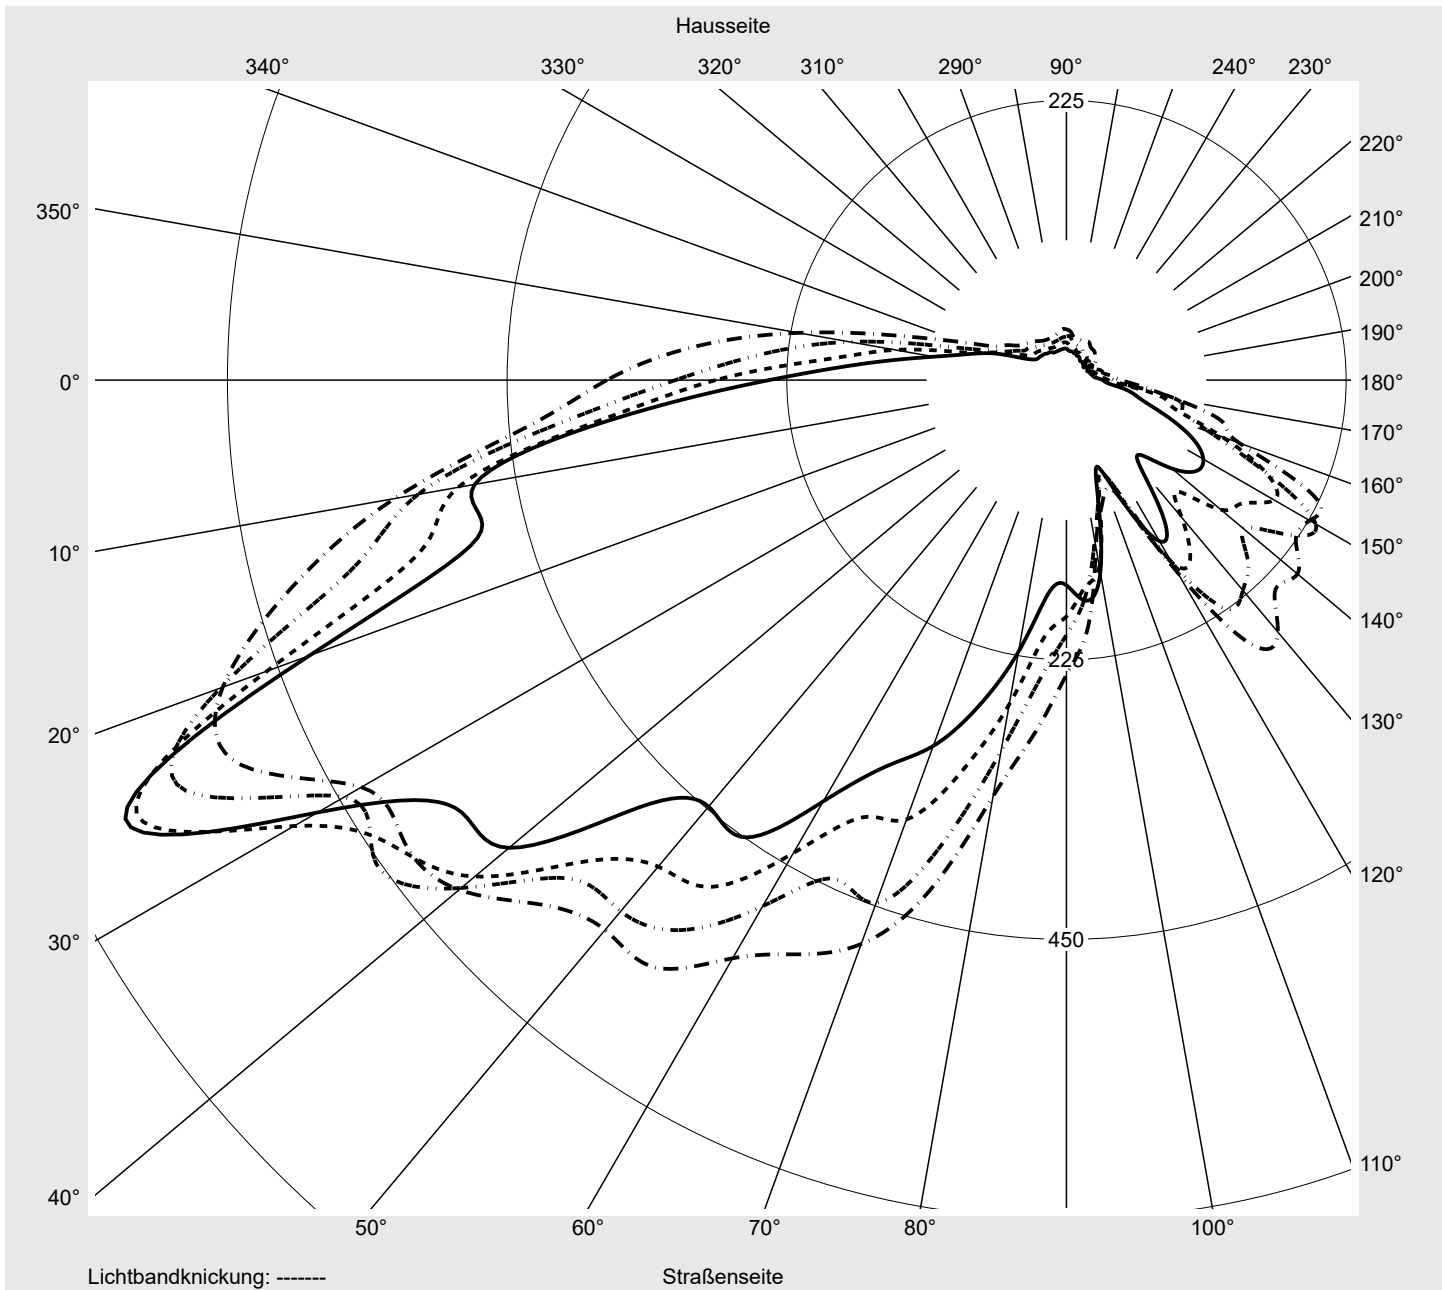

Lichttechnischer Prüfbefund

Familie Streetlight 11 midi LED	Bestell-Nr.: 5XC3F61F08ME EAN: 4058352991831	LP-Nummer 58932_218

Kegelmantelkurven in cd/klm   **KMK 67,5°**   **KMK 65°**   **KMK 62,5°**   **KMK 60°**   **siteco**

Lichttechnischer Prüfbefund

Familie Streetlight 11 midi LED	Bestell-Nr.: 5XC3F61F08ME EAN: 4058352991831	LP-Nummer 58932_218
Wertetabelle Lichtstärkemessung		Maximale Lichtstärke
		siteco

C- Ebenen	0°	5°	10°	15°	20°	25°	30°	35°	40°	45°	50°	55°	60°	65°
γ	Lichtstärke in cd/klm													
0,0°	200.4	200.4	200.4	200.4	200.4	200.4	200.4	200.4	200.4	200.4	200.4	200.4	200.4	200.4
2,5°	234.1	234.9	237.3	240.8	241.6	242.8	241.0	237.7	235.3	233.0	232.8	231.6	231.0	228.3
5,0°	261.2	274.7	280.2	280.4	280.2	280.2	280.4	284.7	292.2	294.5	290.2	286.1	279.2	272.0
7,5°	278.1	285.5	296.7	312.2	320.2	325.7	330.8	334.2	337.7	341.6	344.7	337.3	324.0	305.1
10,0°	286.9	306.5	317.5	333.2	348.1	353.0	367.9	377.7	385.5	392.6	387.1	382.2	380.4	370.4
12,5°	287.5	311.6	325.9	341.4	366.3	378.3	389.1	397.1	396.5	401.8	410.4	399.3	380.2	365.9
15,0°	321.0	348.3	375.3	395.9	415.1	436.1	454.0	454.0	437.7	426.9	418.1	405.1	387.3	372.4
17,5°	336.3	373.0	394.9	420.2	442.0	468.7	490.4	492.8	496.7	479.3	459.7	426.5	401.4	377.7
20,0°	342.8	381.8	414.0	451.8	478.1	486.7	499.3	516.5	509.9	502.6	491.2	469.5	449.1	404.0
22,5°	362.2	388.5	420.0	462.8	495.7	515.2	527.7	528.3	523.0	522.2	517.5	523.0	492.8	457.3
25,0°	372.0	427.1	474.6	494.0	505.0	525.0	554.8	571.6	591.8	558.7	552.4	540.3	517.7	472.4
27,5°	423.4	473.2	493.6	496.1	514.0	548.5	576.5	613.0	634.2	640.7	614.4	566.1	555.0	523.2
30,0°	412.4	439.7	479.7	545.0	564.4	577.7	620.1	609.5	622.2	649.5	647.9	601.8	565.4	534.2
32,5°	387.1	449.1	500.6	557.3	582.8	603.4	636.5	654.6	661.1	673.8	686.7	657.7	608.3	579.3
35,0°	361.6	404.6	441.8	492.2	562.0	577.9	638.5	639.3	685.4	719.9	733.4	716.7	669.3	635.8
37,5°	375.7	403.4	418.1	448.7	498.1	547.1	599.9	660.1	690.1	741.8	773.8	772.4	729.7	678.3
40,0°	398.3	408.5	417.9	438.5	462.0	520.8	580.1	662.4	724.4	792.2	768.9	783.8	736.9	693.2
42,5°	425.5	426.5	428.3	445.5	482.8	522.4	558.7	635.0	718.5	747.5	786.8	754.0	716.7	689.7
45,0°	424.2	435.9	437.7	464.6	490.6	521.8	563.4	603.2	697.5	757.7	764.8	741.1	729.5	678.5
47,5°	417.9	426.1	448.5	480.4	508.9	528.3	572.0	596.5	654.4	723.6	744.4	731.3	718.9	674.4
50,0°	418.5	440.6	481.0	489.3	519.5	547.7	586.9	607.3	642.0	679.5	718.5	716.2	687.5	666.5
52,5°	416.3	441.6	490.4	507.7	546.3	576.1	598.9	628.7	649.7	657.1	685.6	686.0	659.5	636.5
55,0°	421.8	451.2	494.0	548.3	605.4	597.9	620.3	641.6	618.7	628.3	641.6	632.4	625.4	597.1
57,5°	400.2	460.2	545.7	614.8	680.9	647.5	630.5	633.2	637.3	604.8	599.9	608.7	567.1	557.5
60,0°	369.8	436.5	548.9	645.4	722.4	732.6	655.0	649.7	637.9	596.9	577.5	576.9	537.1	509.7
62,5°	314.7	412.4	529.7	597.7	724.4	781.7	670.9	678.1	635.6	566.9	557.9	540.1	488.7	442.6
65,0°	282.2	378.3	497.1	539.7	684.4	825.4	717.5	656.9	621.4	547.7	511.0	497.7	439.3	388.1
67,5°	239.2	368.1	483.4	490.6	648.3	835.4	695.6	600.1	585.4	486.1	447.9	449.1	391.4	342.8
70,0°	255.9	379.3	476.9	494.8	561.4	745.4	645.6	559.9	510.8	436.5	401.0	392.2	324.2	291.0
72,5°	275.1	380.6	448.3	489.1	547.9	663.8	568.7	464.8	396.5	364.2	319.4	302.8	259.4	217.5
75,0°	204.5	315.3	388.5	434.2	476.7	543.6	487.3	345.7	283.4	250.4	266.7	273.2	216.7	162.4
77,5°	112.2	180.8	224.7	278.1	266.1	275.5	248.5	199.0	172.8	169.0	193.4	205.1	156.5	116.9
80,0°	47.7	55.1	72.4	96.9	82.0	82.4	99.1	99.8	98.7	98.5	77.7	98.5	86.7	68.4
82,5°	12.2	14.1	15.9	18.4	21.4	23.5	31.6	41.6	37.8	35.7	33.9	40.0	41.6	41.4
85,0°	8.0	8.8	9.8	10.8	11.4	12.0	12.0	12.0	12.0	12.7	14.3	16.5	18.8	21.4
87,5°	3.5	5.3	6.1	6.7	7.1	7.6	7.6	7.3	7.1	6.7	6.5	6.5	6.7	7.3
90,0°	0.0	0.0	0.0	0.0	0.0	0.0	0.0	0.0	0.0	0.0	0.0	0.0	0.0	0.0
180,0°	0.0	0.0	0.0	0.0	0.0	0.0	0.0	0.0	0.0	0.0	0.0	0.0	0.0	0.0