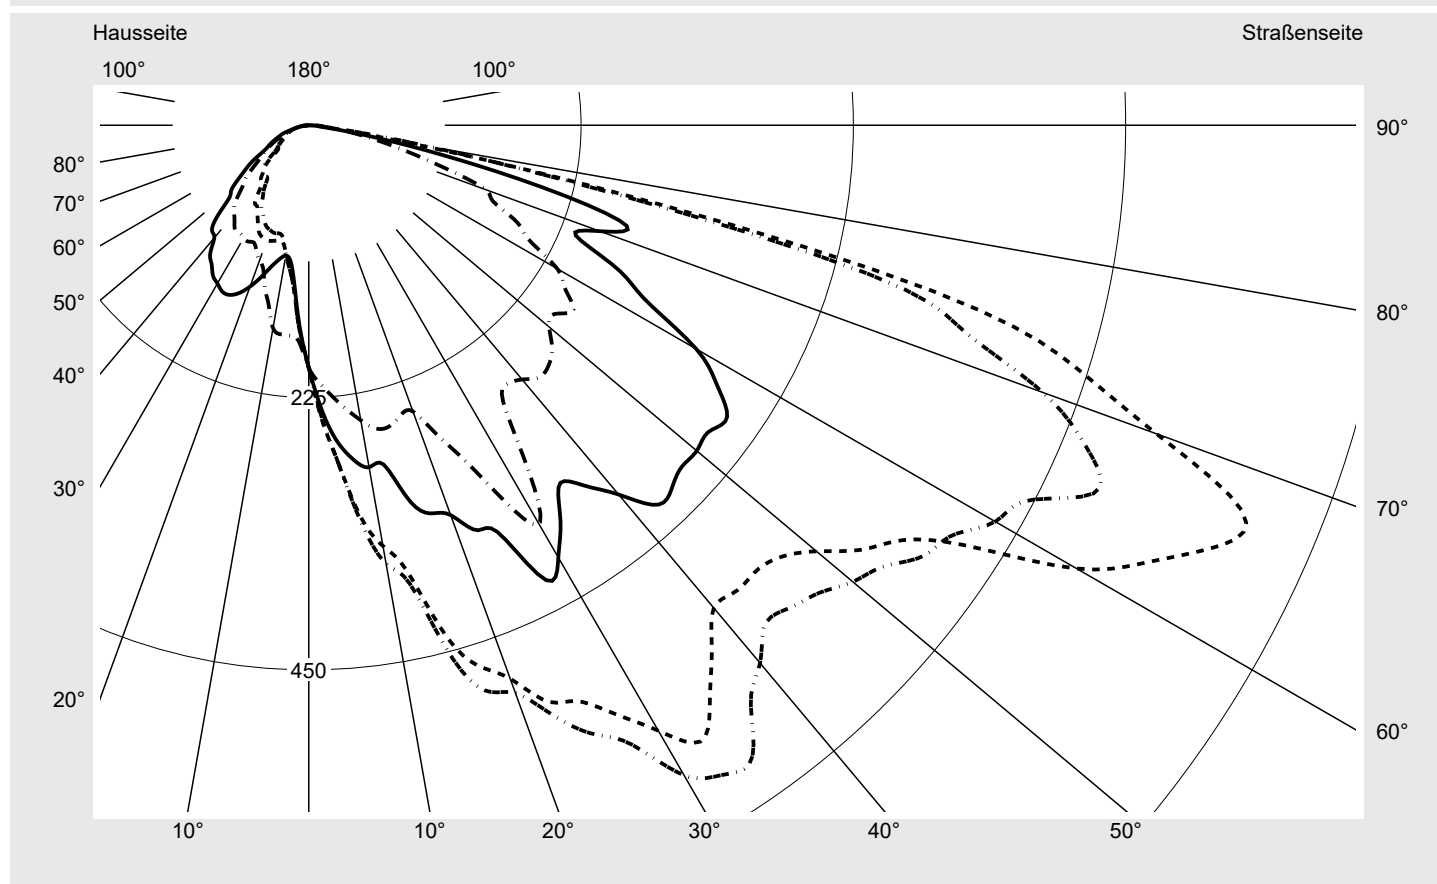

Lichttechnischer Prüfbefund

Familie
Streetlight 11 midi LED

Bestell-Nr.: 5XC3F61F08ME
EAN: 4058352991831

LP-Nummer
58932_218

Ausführung Mastansatz- / Mastaufsatzmontage
Optik direkt, asymmetrisch, rechts breit strahlend
 ZCR0001
Abdeckung klar, PMMA
Bestückung LED 2700 K | CRI ≥ 70
Betriebsgerät EVG SITECO iQ
Bemessungswerte Nettolichtstrom = 13830 lm
 Systemleistung = 123.9 W
 Lichtausbeute = 111.6 lm/W

Seriendokumentation
30.11.2023

siteco

Lichtstärke in cd/klm

C180-0

C205-25

C210-30

C270-90

Imax: 835 cd/klm

Leuchtenbetriebswirkungsgrade

Eta 100.0%
 Eta 0° - 90° 100.0%
 Eta 90° - 180° 0.0%

Lichtstärkeklasse nach EN13201-2

Klasse: G3
 Imax 70° 745.4
 Imax 80° 99.8
 Imax 90° 0.0
 Imax >90° 0.0
 Imax >95° 0.0

Messbedingungen