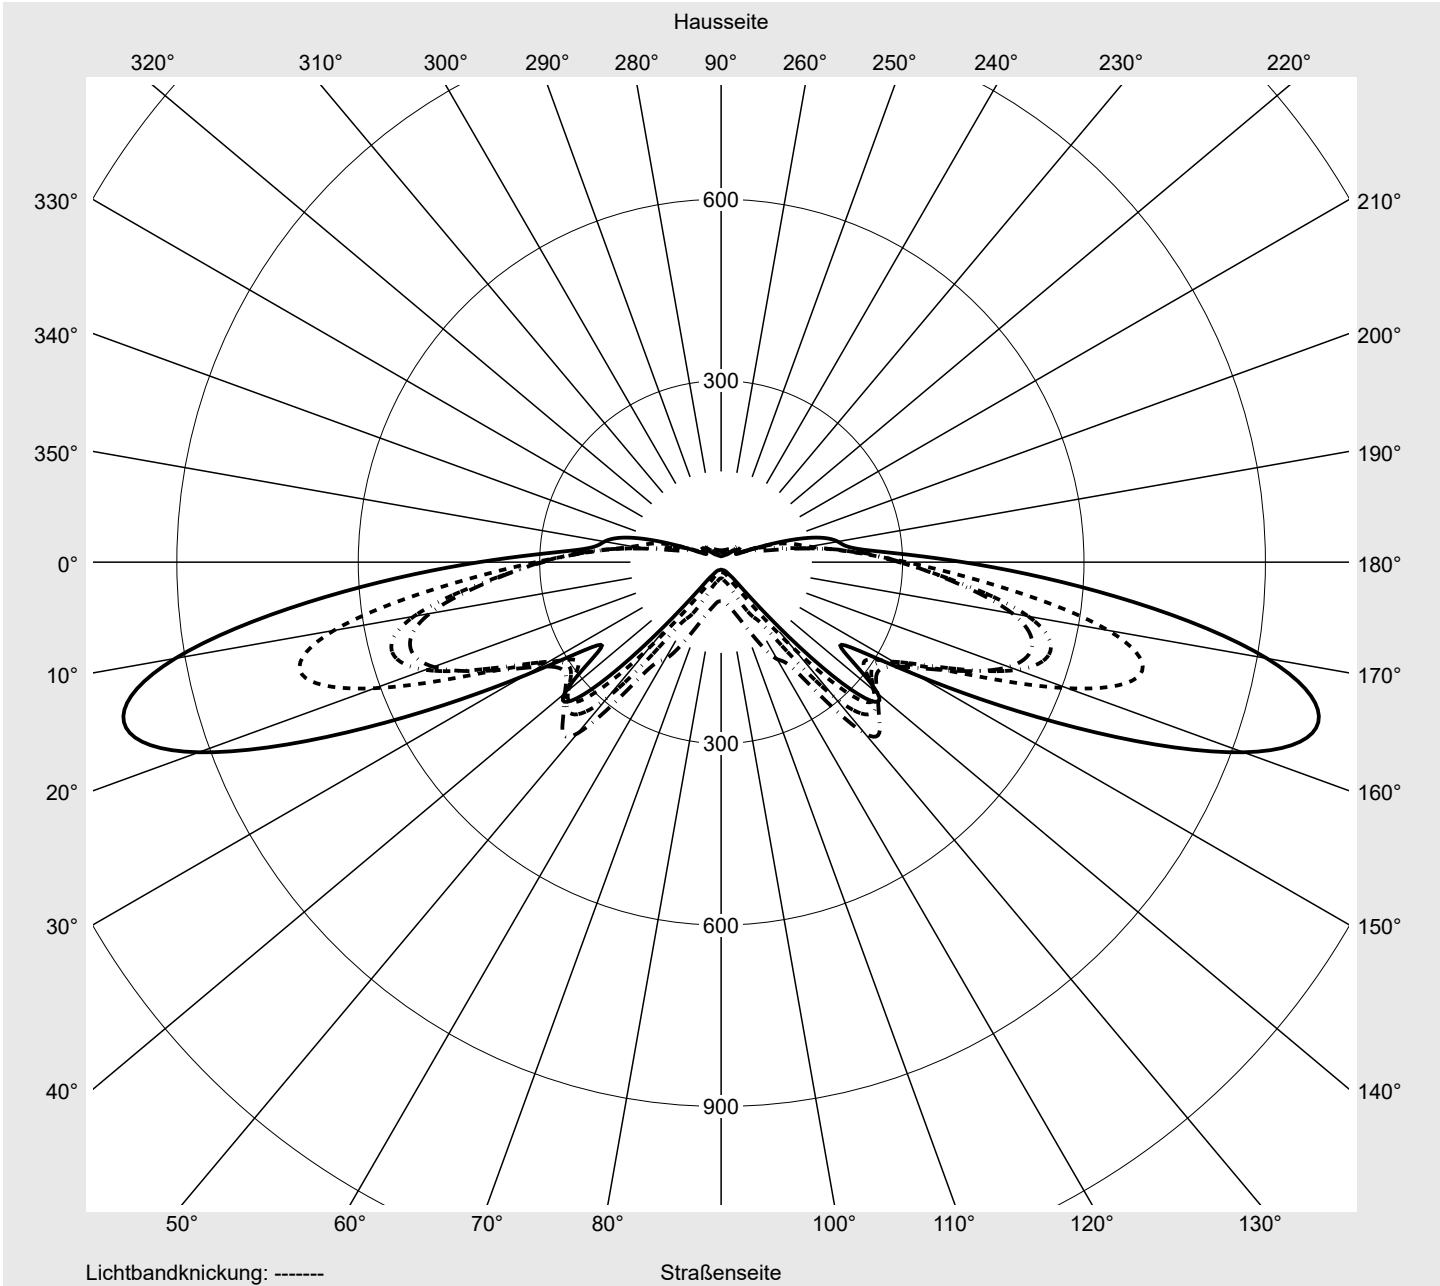

Lichttechnischer Prüfbefund

Familie
Streetlight 21 micro LED

Bestell-Nr.: 5XE1R31D08DB
EAN: 4069025148421

LP-Nummer
59535_171

Ausführung Mastansatz- / Mastaufsatzmontage
Optik direkt, asymmetrisch breit strahlend
 P08B001
Abdeckung Einscheibensicherheitsglas (ESG)
Bestückung LED 3000 K | CRI ≥ 70
Betriebsgerät EVG SITECO iQ
Bemessungswerte Nettolichtstrom = 4220 lm
 Systemleistung = 36.4 W
 Lichtausbeute = 115.9 lm/W

Seriendokumentation
18.01.2024

siteco

Lichtstärke in cd/klm

C180-0

C195-15

C200-20

C270-90

Imax: 1022 cd/klm

Leuchtenbetriebswirkungsgrade

Eta	100.0%
Eta 0° - 90°	100.0%
Eta 90° - 180°	0.0%

Lichtstärkeklasse nach EN13201-2

Klasse:	G3
Imax 70°	1022.3
Imax 80°	56.2
Imax 90°	0.0
Imax >90°	0.0
Imax >95°	0.0

Messbedingungen

DIN EN 13032 und DIN 5032

Lichttechnischer Prüfbefund

Familie Streetlight 21 micro LED	Bestell-Nr.: 5XE1R31D08DB EAN: 4069025148421	LP-Nummer 59535_171
--	---	-------------------------------

Kegelmantelkurven in cd/klm **KMK 70°** **KMK 67,5°** **KMK 65°** **KMK 62,5°** **siteco**