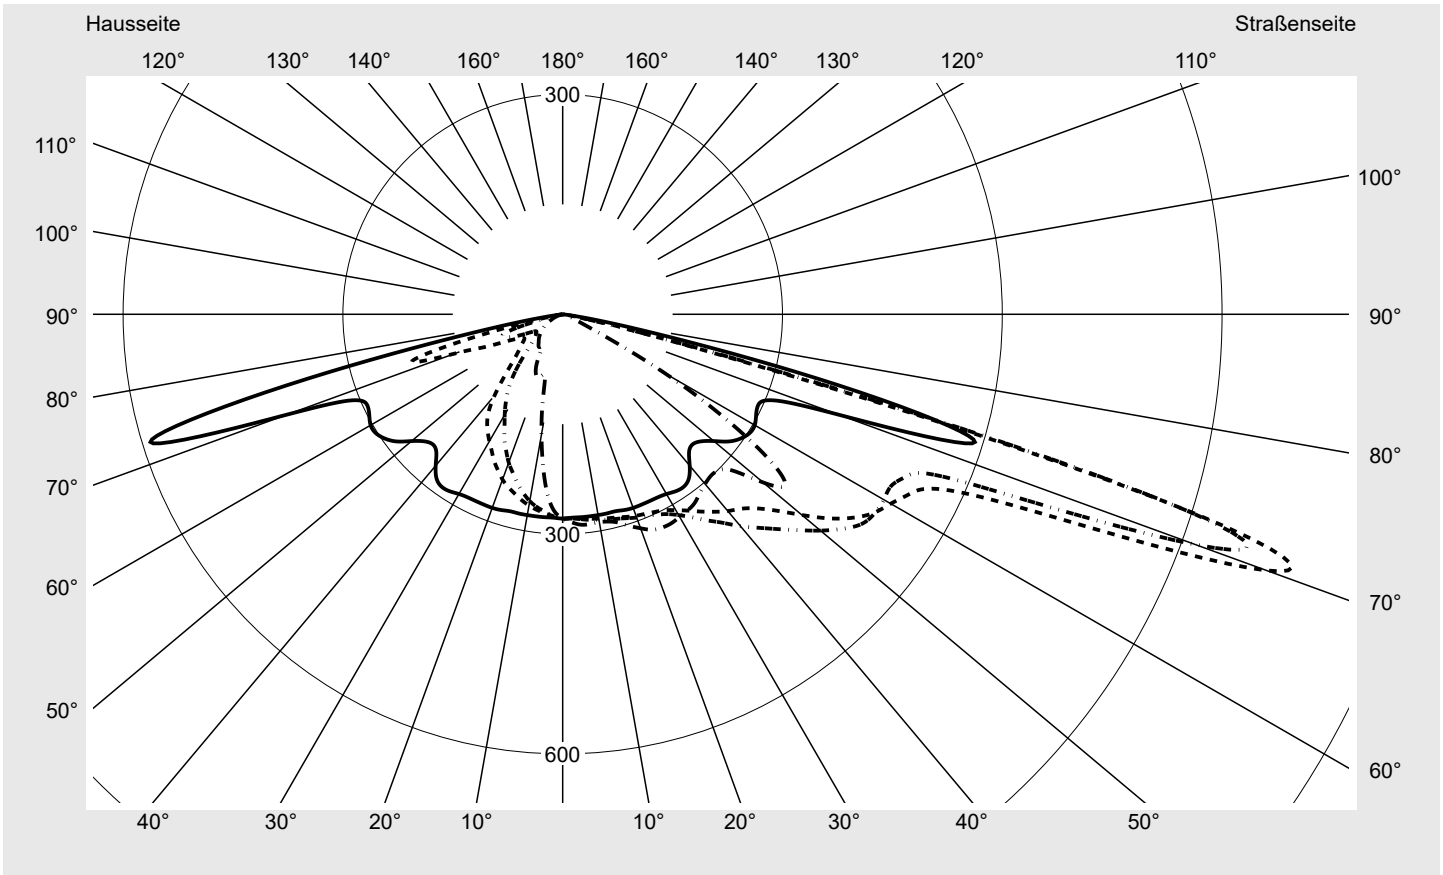

Lichttechnischer Prüfbefund

Familie
Streetlight 21 micro LED

Bestell-Nr.: 5XE1R31D08DB
EAN: 4069025148421

LP-Nummer
59535_171

Ausführung Mastansatz- / Mastaufsatzmontage
Optik direkt, asymmetrisch breit strahlend
 P08B001
Abdeckung Einscheibensicherheitsglas (ESG)
Bestückung LED 3000 K | CRI ≥ 70
Betriebsgerät EVG SITECO iQ
Bemessungswerte Nettolichtstrom = 4220 lm
 Systemleistung = 36.4 W
 Lichtausbeute = 115.9 lm/W

Seriendokumentation
18.01.2024

siteco

Lichtstärke in cd/klm

C180-0

C195-15

C200-20

C270-90

Imax: 1022 cd/klm

Leuchtenbetriebswirkungsgrade

Eta	100.0%
Eta 0° - 90°	100.0%
Eta 90° - 180°	0.0%

Lichtstärkeklasse nach EN13201-2

Klasse:	G3
Imax 70°	1022.3
Imax 80°	56.2
Imax 90°	0.0
Imax >90°	0.0
Imax >95°	0.0

Messbedingungen

DIN EN 13032 und DIN 5032

Lichttechnischer Prüfbefund

Familie Streetlight 21 micro LED	Bestell-Nr.: 5XE1R31D08DB EAN: 4069025148421	LP-Nummer 59535_171
--	---	-------------------------------

Kegelmantelkurven in cd/klm **KMK 70°** **KMK 67,5°** **KMK 65°** **KMK 62,5°** **siteco**