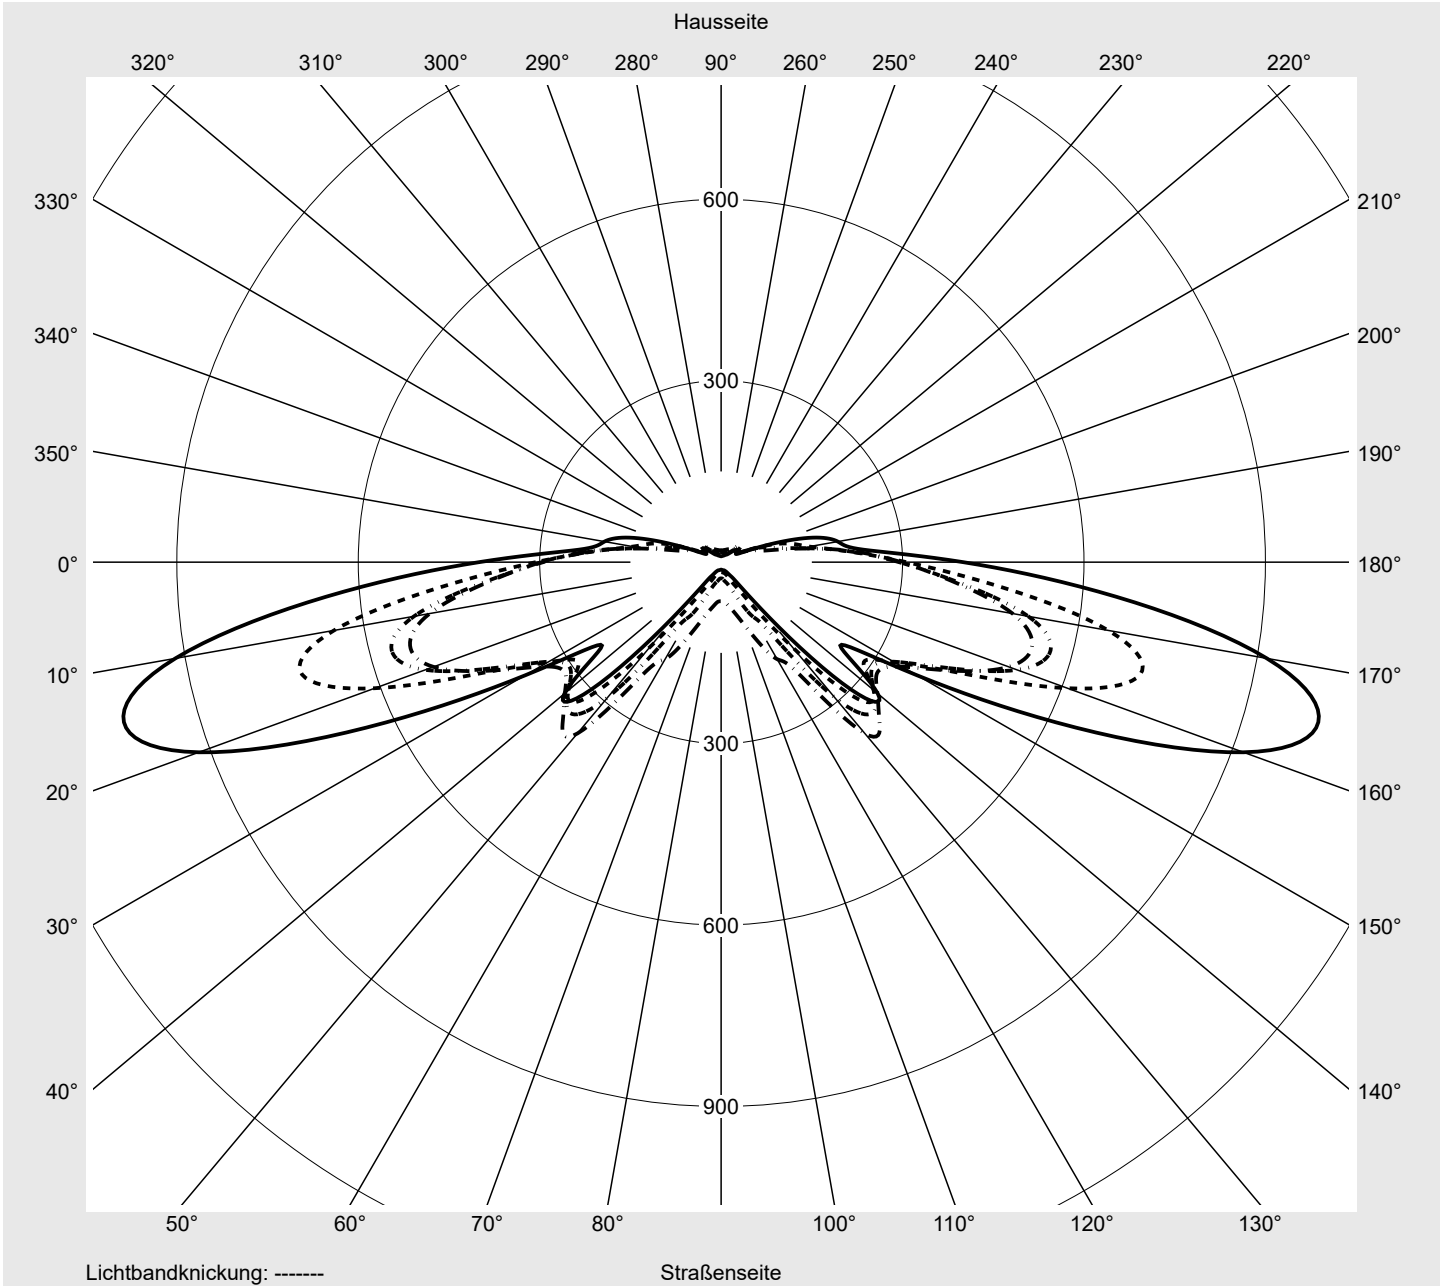

Lichttechnischer Prüfbefund

Familie
Streetlight 21 micro LED

Bestell-Nr.: 5XE1R31G08CB
EAN: 4069025148445

LP-Nummer
59535_224

Ausführung Mastansatz- / Mastaufsatzmontage
Optik direkt, asymmetrisch breit strahlend
 P08B001
Abdeckung Einscheibensicherheitsglas (ESG)
Bestückung LED 3000 K | CRI ≥ 70
Betriebsgerät EVG SITECO iQ
Bemessungswerte Nettolichtstrom = 2510 lm
 Systemleistung = 19.4 W
 Lichtausbeute = 129.4 lm/W

Seriendokumentation
18.01.2024

siteco

Lichtstärke in cd/klm

C180-0

C195-15

C200-20

C270-90

Imax: 1022 cd/klm

Leuchtenbetriebswirkungsgrade

Eta 100.0%
 Eta 0° - 90° 100.0%
 Eta 90° - 180° 0.0%

Lichtstärkeklasse nach EN13201-2

Klasse: G3
 Imax 70° 1022.3
 Imax 80° 56.2
 Imax 90° 0.0
 Imax >90° 0.0
 Imax >95° 0.0

Messbedingungen

DIN EN 13032 und DIN 5032

Lichttechnischer Prüfbefund

Familie Streetlight 21 micro LED	Bestell-Nr.: 5XE1R31G08CB EAN: 4069025148445	LP-Nummer 59535_224
--	---	-------------------------------

Kegelmantelkurven in cd/klm **KMK 70°** **KMK 67.5°** **KMK 65°** **KMK 62.5°** **siteco**