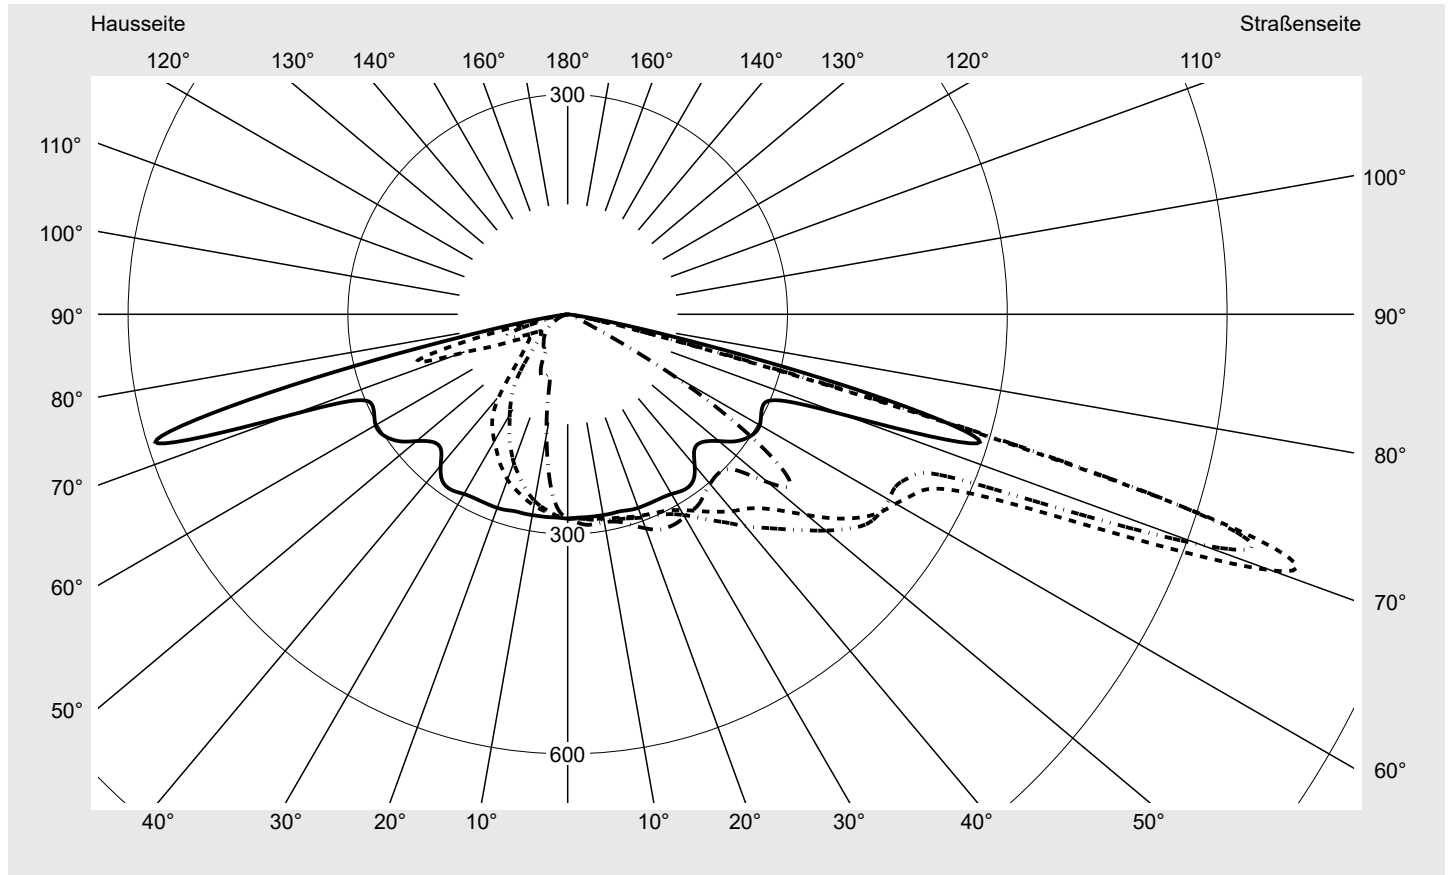

Lichttechnischer Prüfbefund

Familie
Streetlight 21 micro LED

Bestell-Nr.: 5XE1R31G08CB
EAN: 4069025148445

LP-Nummer
59535_224

Ausführung Mastansatz- / Mastaufsatzmontage
Optik direkt, asymmetrisch breit strahlend
 P08B001
Abdeckung Einscheibensicherheitsglas (ESG)
Bestückung LED 3000 K | CRI ≥ 70
Betriebsgerät EVG SITECO iQ
Bemessungswerte Nettolichtstrom = 2510 lm
 Systemleistung = 19.4 W
 Lichtausbeute = 129.4 lm/W

Seriendokumentation
18.01.2024

siteco

Lichtstärke in cd/klm

C180-0

C195-15

C200-20

C270-90

Imax: 1022 cd/klm

Leuchtenbetriebswirkungsgrade

Eta 100.0%
 Eta 0° - 90° 100.0%
 Eta 90° - 180° 0.0%

Lichtstärkeklasse nach EN13201-2

Klasse: G3
 Imax 70° 1022.3
 Imax 80° 56.2
 Imax 90° 0.0
 Imax >90° 0.0
 Imax >95° 0.0

Messbedingungen

DIN EN 13032 und DIN 5032

Lichttechnischer Prüfbefund

Familie Streetlight 21 micro LED	Bestell-Nr.: 5XE1R31G08CB EAN: 4069025148445	LP-Nummer 59535_224
--	---	-------------------------------

Kegelmantelkurven in cd/klm **KMK 70°** **KMK 67.5°** **KMK 65°** **KMK 62.5°** **siteco**