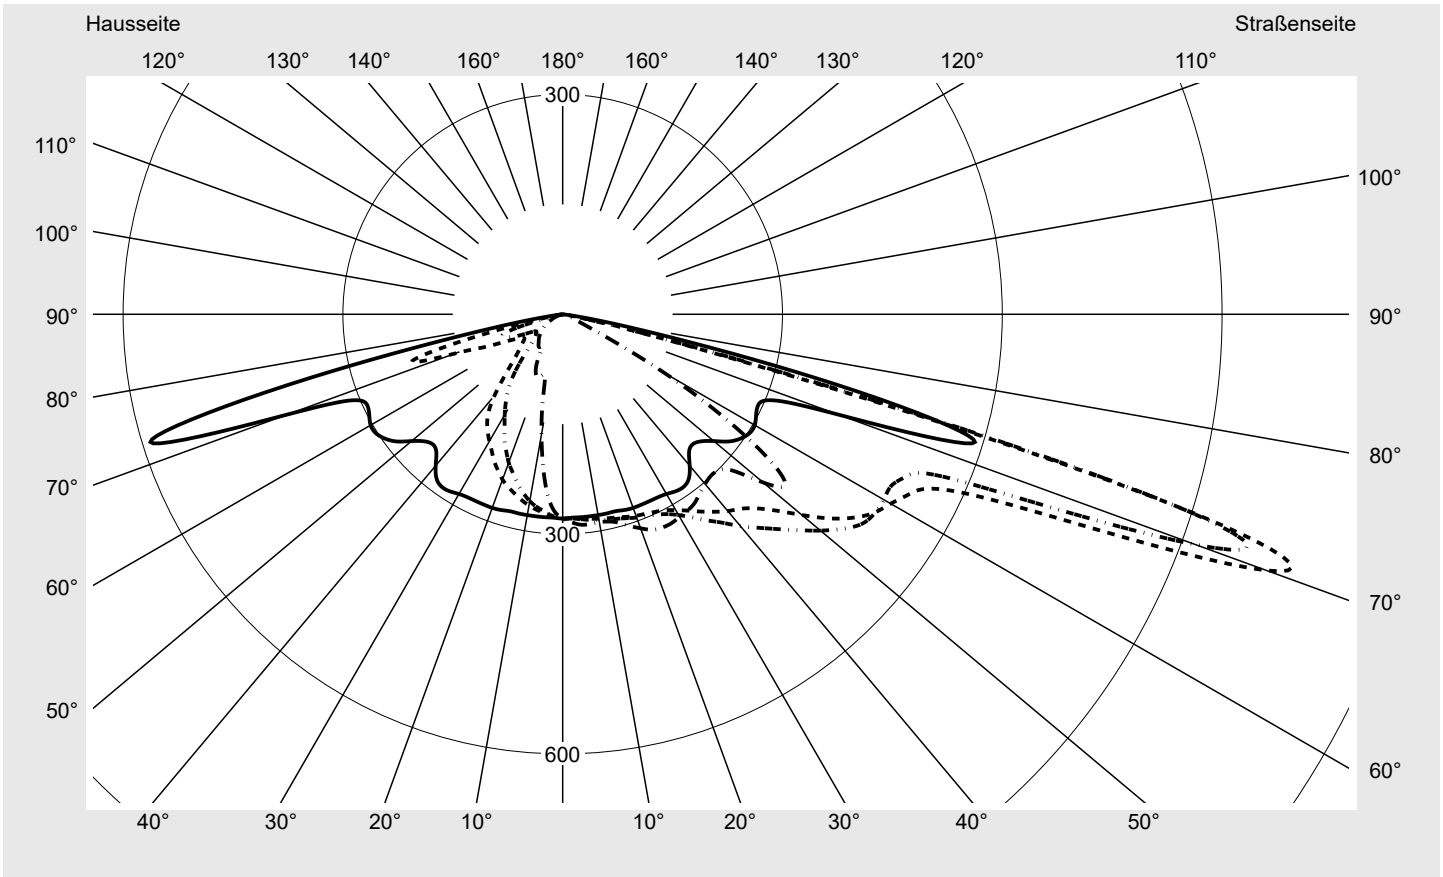

Abdeckung Einscheibensicherheitsglas (ESG)

Bestückung LED 3000 K | CRI ≥ 70

Betriebsgerät EVG SITECO iQ - Smart Interface

Bemessungswerte Nettolichtstrom = 2570 lm
Systemleistung = 19.1 W
Lichtausbeute = 134.6 lm/W

Seriendokumentation
18.01.2024

siteco

Lichtstärke in cd/klm

C180-0

C195-15

C200-20

C270-90

Imax: 1022 cd/klm

Leuchtenbetriebswirkungsgrade

Eta	100.0%
Eta 0° - 90°	100.0%
Eta 90° - 180°	0.0%

Lichtstärkeklasse nach EN13201-2

Klasse:	G3
Imax 70°	1022.3
Imax 80°	56.2
Imax 90°	0.0
Imax >90°	0.0
Imax >95°	0.0

Messbedingungen