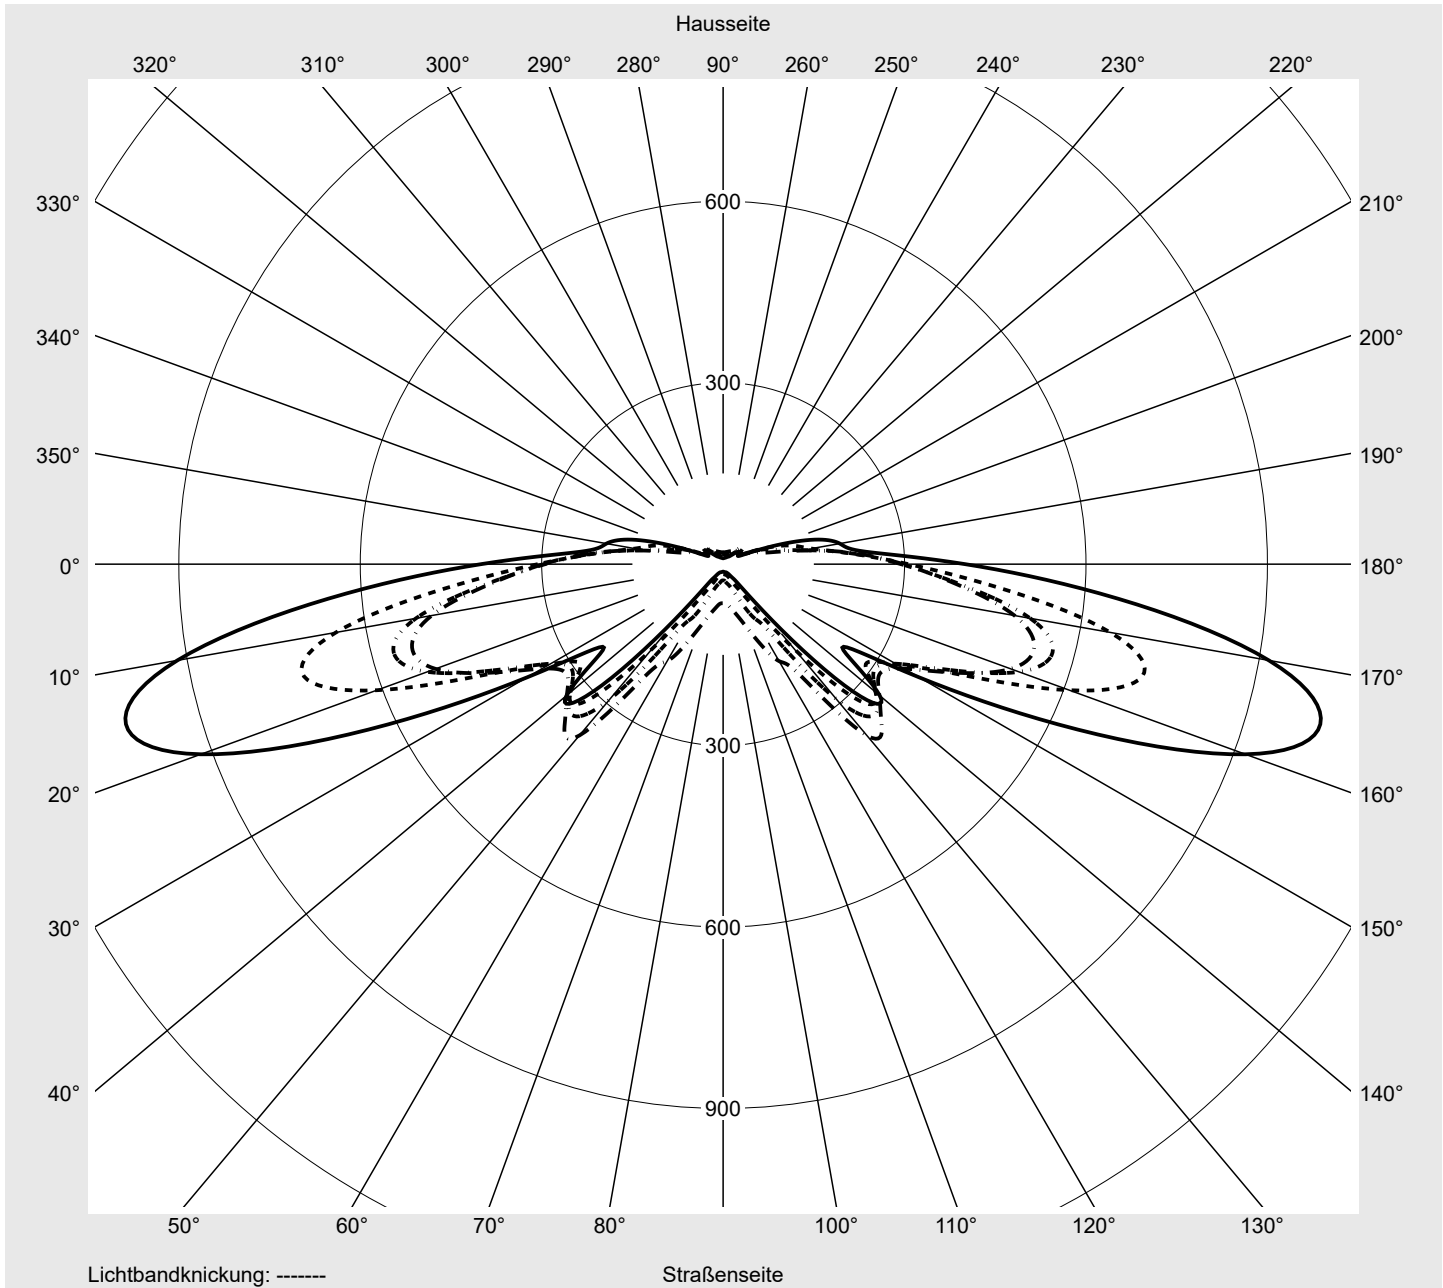

Seriendokumentation
18.01.2024

siteco

Lichtstärke in cd/klm

C180-0

C195-15

C200-20

C270-90

Imax: 1022 cd/klm

Leuchtenbetriebswirkungsgrade

Eta	100.0%
Eta 0° - 90°	100.0%
Eta 90° - 180°	0.0%

Lichtstärkeklasse nach EN13201-2

Klasse:	G3
Imax 70°	1022.3
Imax 80°	56.2
Imax 90°	0.0
Imax >90°	0.0
Imax >95°	0.0

Messbedingungen

DIN EN 13032 und DIN 5032

Lichttechnischer Prüfbefund

Familie Streetlight 21 micro LED	Bestell-Nr.: 5XE1R31U08CB EAN: 4069025148483	LP-Nummer 59535_6
--	---	-----------------------------

Kegelmantelkurven in cd/klm **KMK 70°** **KMK 67,5°** **KMK 65°** **KMK 62,5°** **siteco**