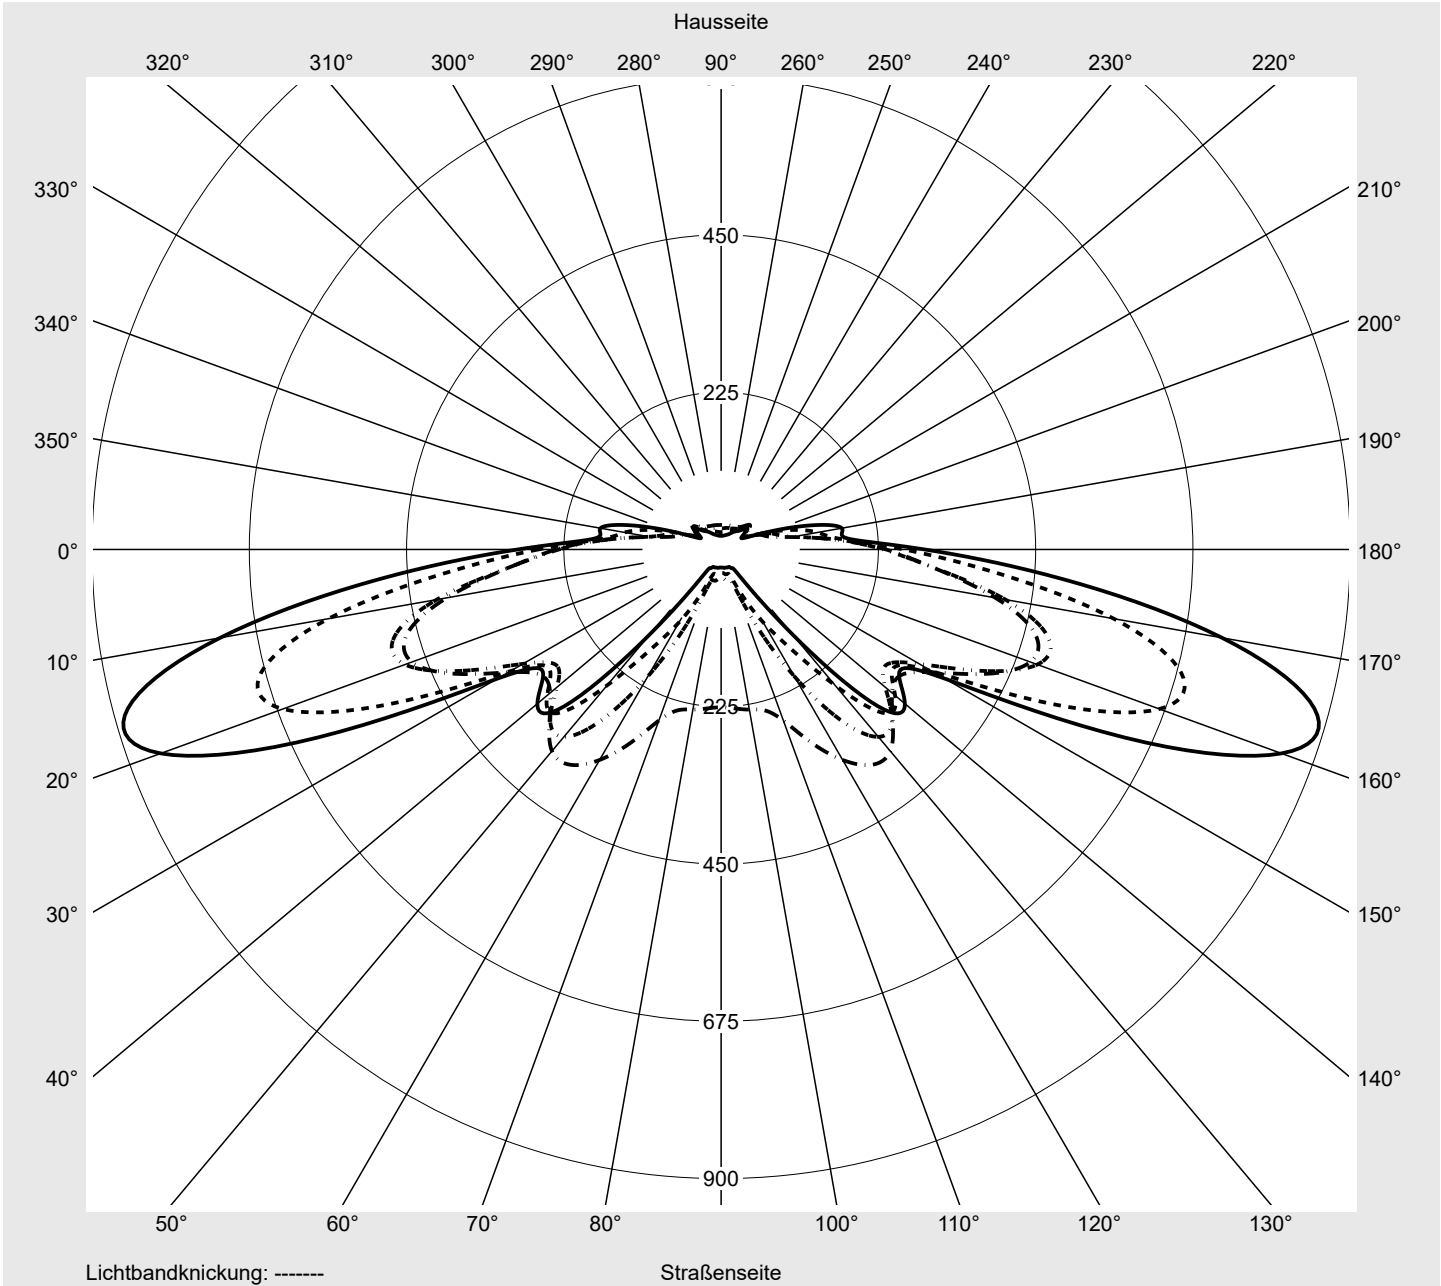

**Lichttechnischer Prüfbefund**

<b>Familie</b> Streetlight 21 micro LED	<b>Bestell-Nr.:</b> 5XE1U31D08DB <b>EAN:</b> 4069025148681	<b>LP-Nummer</b> 59536_135
--	---	-------------------------------

**Kegelmantelkurven in cd/klm**    **KMK 70°**    **KMK 67,5°**    **KMK 65°**    **KMK 62,5°**    **siteco**

## Lichttechnischer Prüfbefund

<b>Familie</b> <b>Streetlight 21 micro LED</b>	<b>Bestell-Nr.: 5XE1U31D08DB</b> <b>EAN: 4069025148681</b>	<b>LP-Nummer</b> <b>59536_135</b>
<b>Wertetabelle Lichtstärkemessung</b>		<b>Maximale Lichtstärke</b>
		<b>siteco</b>