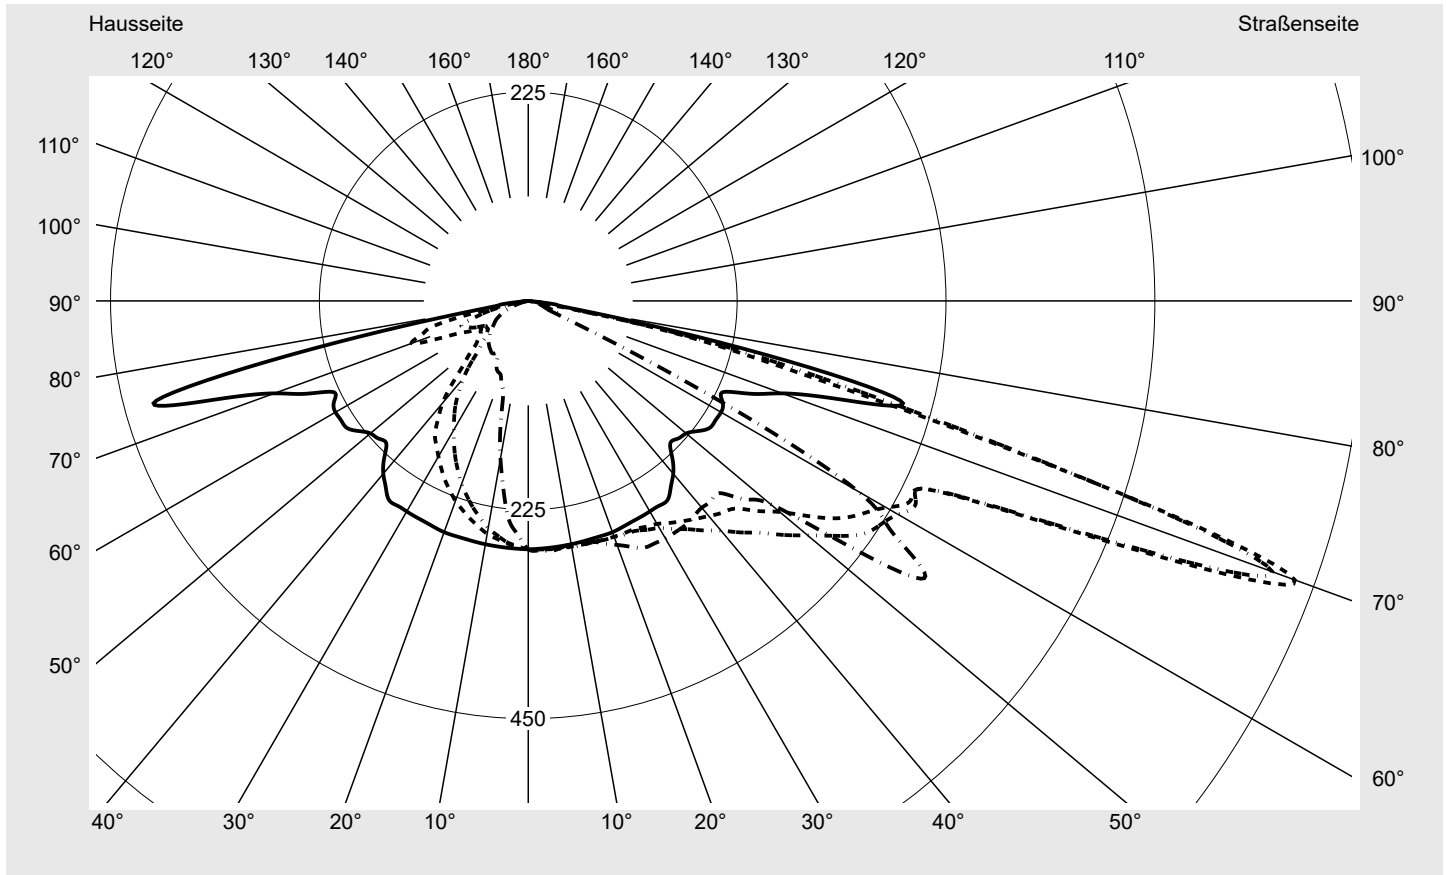

## Lichttechnischer Prüfbefund

**Familie**  
**Streetlight 21 micro LED**

**Bestell-Nr.: 5XE1U31G08CB**  
**EAN: 4069025148704**

**LP-Nummer**  
**59536\_155**

<b>Ausführung</b>	Mastansatz- / Mastaufsatzmontage
<b>Optik</b>	direkt, asymmetrisch breit strahlend P080001
<b>Abdeckung</b>	Einscheibensicherheitsglas (ESG)
<b>Bestückung</b>	LED 3000 K   CRI ≥ 70
<b>Betriebsgerät</b>	EVG SITECO iQ
<b>Bemessungswerte</b>	Nettolichtstrom = 2830 lm Systemleistung = 19.4 W Lichtausbeute = 145.9 lm/W

**Seriendokumentation**  
**18.01.2024**

**siteco**

**Lichtstärke in cd/klm**

**C180-0**

**C195-15**

**C200-20**

**C270-90**

**Imax: 879 cd/klm**

**Leuchtenbetriebswirkungsgrade**

Eta	100.0%
Eta 0° - 90°	100.0%
Eta 90° - 180°	0.0%

**Lichtstärkeklasse nach EN13201-2**

Klasse:	G3
Imax 70°	878.7
Imax 80°	57.3
Imax 90°	0.0
Imax >90°	0.0
Imax >95°	0.0

**Messbedingungen**