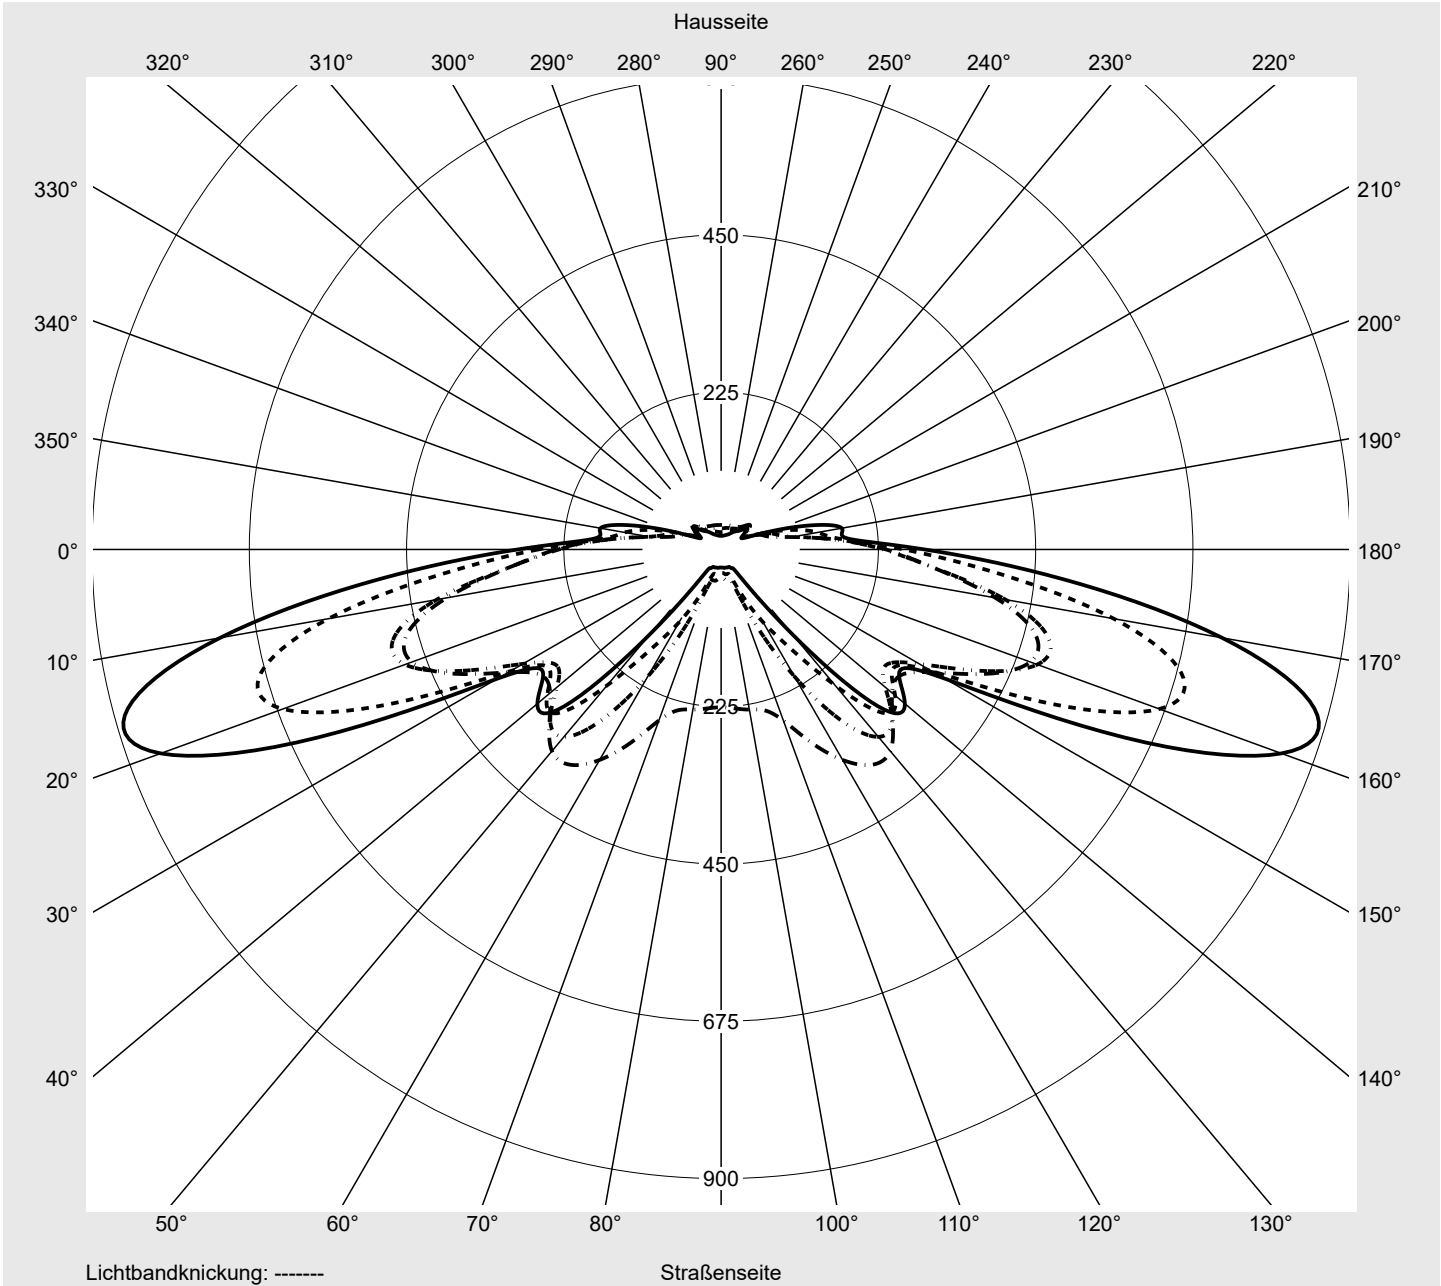

Lichttechnischer Prüfbefund

Familie Streetlight 21 micro LED	Bestell-Nr.: 5XE1U31G08CB EAN: 4069025148704	LP-Nummer 59536_155

Kegelmantelkurven in cd/klm   **KMK 70°**   **KMK 67,5°**   **KMK 65°**   **KMK 62,5°**   **siteco**

Lichttechnischer Prüfbefund

Familie Streetlight 21 micro LED	Bestell-Nr.: 5XE1U31G08CB EAN: 4069025148704	LP-Nummer 59536_155
Wertetabelle Lichtstärkemessung		Maximale Lichtstärke
		siteco

C- Ebenen	0° 180°	5° 175°	10° 170°	15° 165°	20° 160°	25° 155°	30° 150°	35° 145°	40° 140°	45° 135°	50° 130°	55° 125°	60° 120°
γ	Lichtstärke in cd/klm												
0,0°	267.5	267.5	267.5	267.5	267.5	267.5	267.5	267.5	267.5	267.5	267.5	267.5	267.5
2,5°	267.2	267.2	267.4	267.7	268.0	268.2	268.3	268.4	268.7	268.6	268.6	268.7	268.7
5,0°	266.9	266.9	267.2	267.8	268.6	268.9	269.1	269.3	269.8	269.6	269.6	269.8	269.9
7,5°	266.5	266.7	267.4	268.3	269.0	269.1	269.0	269.1	269.2	269.0	268.6	268.3	268.2
10,0°	266.2	266.6	267.5	268.8	269.4	269.4	269.0	268.9	268.7	268.3	267.5	266.8	266.5
12,5°	265.7	266.8	267.7	268.9	269.3	269.2	268.7	268.4	268.0	267.7	267.2	266.8	266.7
15,0°	265.2	267.0	267.9	269.1	269.2	269.1	268.3	267.9	267.3	267.0	266.9	266.8	267.0
17,5°	265.2	267.9	268.8	269.7	270.1	270.0	269.8	269.8	269.9	270.4	270.8	271.1	271.6
20,0°	265.1	268.9	269.6	270.3	271.0	270.8	271.2	271.7	272.4	273.8	274.7	275.4	276.3
22,5°	264.0	268.4	269.8	270.7	272.2	273.3	274.8	276.9	278.7	280.6	282.2	283.8	285.0
25,0°	262.8	268.0	269.9	271.2	273.4	275.7	278.4	282.1	285.0	287.4	289.7	292.2	293.7
27,5°	262.3	269.0	271.7	274.3	277.9	281.8	286.1	291.1	295.3	299.0	301.4	302.9	302.7
30,0°	261.9	269.9	273.5	277.4	282.5	287.8	293.9	300.0	305.5	310.6	313.1	313.5	311.7
32,5°	261.8	271.7	277.3	283.5	291.4	299.5	307.7	315.0	321.0	325.6	326.4	323.2	318.0
35,0°	261.7	273.6	281.1	289.6	300.3	311.1	321.4	329.9	336.4	340.6	339.8	332.9	324.3
37,5°	252.3	268.4	281.4	296.0	311.7	326.6	338.9	348.1	353.7	354.6	350.3	339.3	327.6
40,0°	243.0	263.2	281.8	302.4	323.1	342.1	356.4	366.4	370.9	368.7	360.7	345.6	330.9
42,5°	229.8	256.4	281.5	309.4	338.2	363.9	378.3	385.7	385.6	377.9	365.2	348.0	332.0
45,0°	216.5	249.6	281.2	316.3	353.3	385.7	400.3	405.0	400.3	387.0	369.7	350.4	333.1
47,5°	219.3	258.6	295.9	335.0	373.2	403.4	416.6	415.9	404.4	385.7	366.0	350.2	338.2
50,0°	222.0	267.6	310.6	353.7	393.0	421.0	433.0	426.9	408.5	384.3	362.2	350.0	343.3
52,5°	230.3	281.2	331.6	380.9	415.7	432.1	429.8	415.1	391.8	372.1	363.5	370.8	388.4
55,0°	238.5	294.7	352.7	408.1	438.3	443.1	426.6	403.4	375.0	359.8	364.8	391.6	433.4
57,5°	239.2	300.2	368.4	426.7	449.2	436.9	401.3	371.3	353.4	354.2	384.0	423.0	459.6
60,0°	239.9	305.7	384.0	445.2	460.1	430.6	376.1	339.2	331.9	348.6	403.2	454.3	485.7
62,5°	236.0	306.5	398.6	464.7	470.8	420.8	351.7	313.7	319.3	347.2	376.6	376.0	347.7
65,0°	232.2	307.3	413.1	484.1	481.4	410.9	327.3	288.2	306.7	345.7	350.0	297.8	209.7
67,5°	261.7	400.0	570.4	681.4	667.3	523.6	348.4	299.5	324.9	331.4	253.7	172.7	120.4
70,0°	291.2	492.6	727.8	878.7	853.1	636.3	369.5	310.8	343.1	317.0	157.5	47.7	31.0
72,5°	353.0	430.5	526.3	594.6	600.5	549.8	505.8	527.8	350.6	186.2	90.1	34.6	25.1
75,0°	414.8	368.5	324.8	310.5	347.9	463.4	642.1	744.8	358.1	55.4	22.7	21.6	19.3
77,5°	236.0	205.6	178.8	168.2	183.7	239.0	334.0	387.5	184.9	33.3	17.6	16.7	14.7
80,0°	57.3	42.7	32.7	25.9	19.4	14.6	25.9	30.2	11.7	11.3	12.5	11.9	10.0
82,5°	30.0	22.6	17.5	14.0	10.7	8.3	13.9	16.1	6.8	6.6	7.4	7.1	6.4
85,0°	2.7	2.5	2.3	2.2	2.1	2.0	2.0	2.0	2.0	2.0	2.3	2.4	2.7
87,5°	1.4	1.3	1.1	1.1	1.0	1.0	1.0	1.0	1.0	1.0	1.1	1.2	1.4
90,0°	0.0	0.0	0.0	0.0	0.0	0.0	0.0	0.0	0.0	0.0	0.0	0.0	0.0