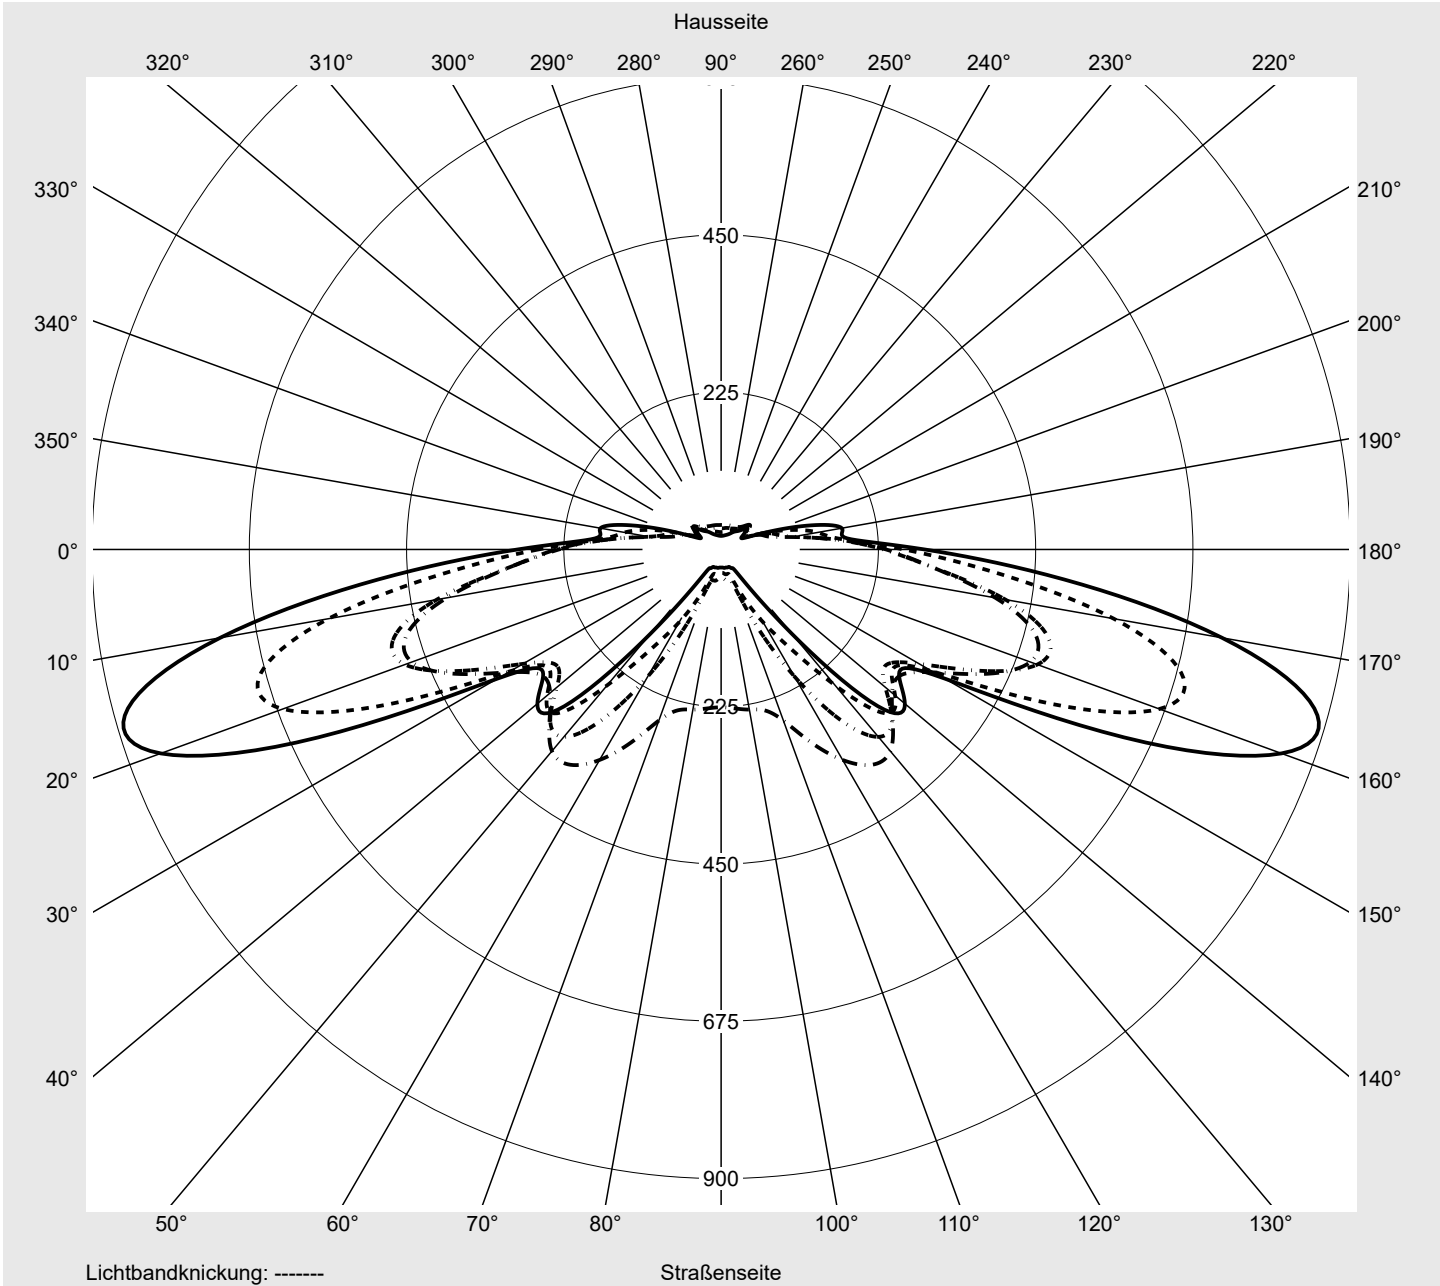

Lichttechnischer Prüfbefund

Familie Streetlight 21 micro LED	Bestell-Nr.: 5XE1U31G08DB EAN: 4069025148728	LP-Nummer 59536_140

Kegelmantelkurven in cd/klm   **KMK 70°**   **KMK 67,5°**   **KMK 65°**   **KMK 62,5°**   **siteco**

Lichttechnischer Prüfbefund

Familie Streetlight 21 micro LED	Bestell-Nr.: 5XE1U31G08DB EAN: 4069025148728	LP-Nummer 59536_140
Wertetabelle Lichtstärkemessung		Maximale Lichtstärke
		siteco

C- Ebenen	0° 180°	5° 175°	10° 170°	15° 165°	20° 160°	25° 155°	30° 150°	35° 145°	40° 140°	45° 135°	50° 130°	55° 125°	60° 120°
γ	Lichtstärke in cd/klm												
0,0°	267.5	267.5	267.5	267.5	267.5	267.5	267.5	267.5	267.5	267.5	267.5	267.5	267.5
2,5°	267.2	267.2	267.4	267.7	268.0	268.2	268.3	268.4	268.7	268.6	268.6	268.7	268.7
5,0°	266.9	266.9	267.2	267.8	268.6	268.9	269.1	269.3	269.8	269.6	269.6	269.8	269.9
7,5°	266.5	266.7	267.4	268.3	269.0	269.1	269.0	269.1	269.2	269.0	268.6	268.3	268.2
10,0°	266.2	266.6	267.5	268.8	269.4	269.4	269.0	268.9	268.7	268.3	267.5	266.8	266.5
12,5°	265.7	266.8	267.7	268.9	269.3	269.2	268.7	268.4	268.0	267.7	267.2	266.8	266.7
15,0°	265.2	267.0	267.9	269.1	269.2	269.1	268.3	267.9	267.3	267.0	266.9	266.8	267.0
17,5°	265.2	267.9	268.8	269.7	270.1	270.0	269.8	269.8	269.9	270.4	270.8	271.1	271.6
20,0°	265.1	268.9	269.6	270.3	271.0	270.8	271.2	271.7	272.4	273.8	274.7	275.4	276.3
22,5°	264.0	268.4	269.8	270.7	272.2	273.3	274.8	276.9	278.7	280.6	282.2	283.8	285.0
25,0°	262.8	268.0	269.9	271.2	273.4	275.7	278.4	282.1	285.0	287.4	289.7	292.2	293.7
27,5°	262.3	269.0	271.7	274.3	277.9	281.8	286.1	291.1	295.3	299.0	301.4	302.9	302.7
30,0°	261.9	269.9	273.5	277.4	282.5	287.8	293.9	300.0	305.5	310.6	313.1	313.5	311.7
32,5°	261.8	271.7	277.3	283.5	291.4	299.5	307.7	315.0	321.0	325.6	326.4	323.2	318.0
35,0°	261.7	273.6	281.1	289.6	300.3	311.1	321.4	329.9	336.4	340.6	339.8	332.9	324.3
37,5°	252.3	268.4	281.4	296.0	311.7	326.6	338.9	348.1	353.7	354.6	350.3	339.3	327.6
40,0°	243.0	263.2	281.8	302.4	323.1	342.1	356.4	366.4	370.9	368.7	360.7	345.6	330.9
42,5°	229.8	256.4	281.5	309.4	338.2	363.9	378.3	385.7	385.6	377.9	365.2	348.0	332.0
45,0°	216.5	249.6	281.2	316.3	353.3	385.7	400.3	405.0	400.3	387.0	369.7	350.4	333.1
47,5°	219.3	258.6	295.9	335.0	373.2	403.4	416.6	415.9	404.4	385.7	366.0	350.2	338.2
50,0°	222.0	267.6	310.6	353.7	393.0	421.0	433.0	426.9	408.5	384.3	362.2	350.0	343.3
52,5°	230.3	281.2	331.6	380.9	415.7	432.1	429.8	415.1	391.8	372.1	363.5	370.8	388.4
55,0°	238.5	294.7	352.7	408.1	438.3	443.1	426.6	403.4	375.0	359.8	364.8	391.6	433.4
57,5°	239.2	300.2	368.4	426.7	449.2	436.9	401.3	371.3	353.4	354.2	384.0	423.0	459.6
60,0°	239.9	305.7	384.0	445.2	460.1	430.6	376.1	339.2	331.9	348.6	403.2	454.3	485.7
62,5°	236.0	306.5	398.6	464.7	470.8	420.8	351.7	313.7	319.3	347.2	376.6	376.0	347.7
65,0°	232.2	307.3	413.1	484.1	481.4	410.9	327.3	288.2	306.7	345.7	350.0	297.8	209.7
67,5°	261.7	400.0	570.4	681.4	667.3	523.6	348.4	299.5	324.9	331.4	253.7	172.7	120.4
70,0°	291.2	492.6	727.8	878.7	853.1	636.3	369.5	310.8	343.1	317.0	157.5	47.7	31.0
72,5°	353.0	430.5	526.3	594.6	600.5	549.8	505.8	527.8	350.6	186.2	90.1	34.6	25.1
75,0°	414.8	368.5	324.8	310.5	347.9	463.4	642.1	744.8	358.1	55.4	22.7	21.6	19.3
77,5°	236.0	205.6	178.8	168.2	183.7	239.0	334.0	387.5	184.9	33.3	17.6	16.7	14.7
80,0°	57.3	42.7	32.7	25.9	19.4	14.6	25.9	30.2	11.7	11.3	12.5	11.9	10.0
82,5°	30.0	22.6	17.5	14.0	10.7	8.3	13.9	16.1	6.8	6.6	7.4	7.1	6.4
85,0°	2.7	2.5	2.3	2.2	2.1	2.0	2.0	2.0	2.0	2.0	2.3	2.4	2.7
87,5°	1.4	1.3	1.1	1.1	1.0	1.0	1.0	1.0	1.0	1.0	1.1	1.2	1.4
90,0°	0.0	0.0	0.0	0.0	0.0	0.0	0.0	0.0	0.0	0.0	0.0	0.0	0.0