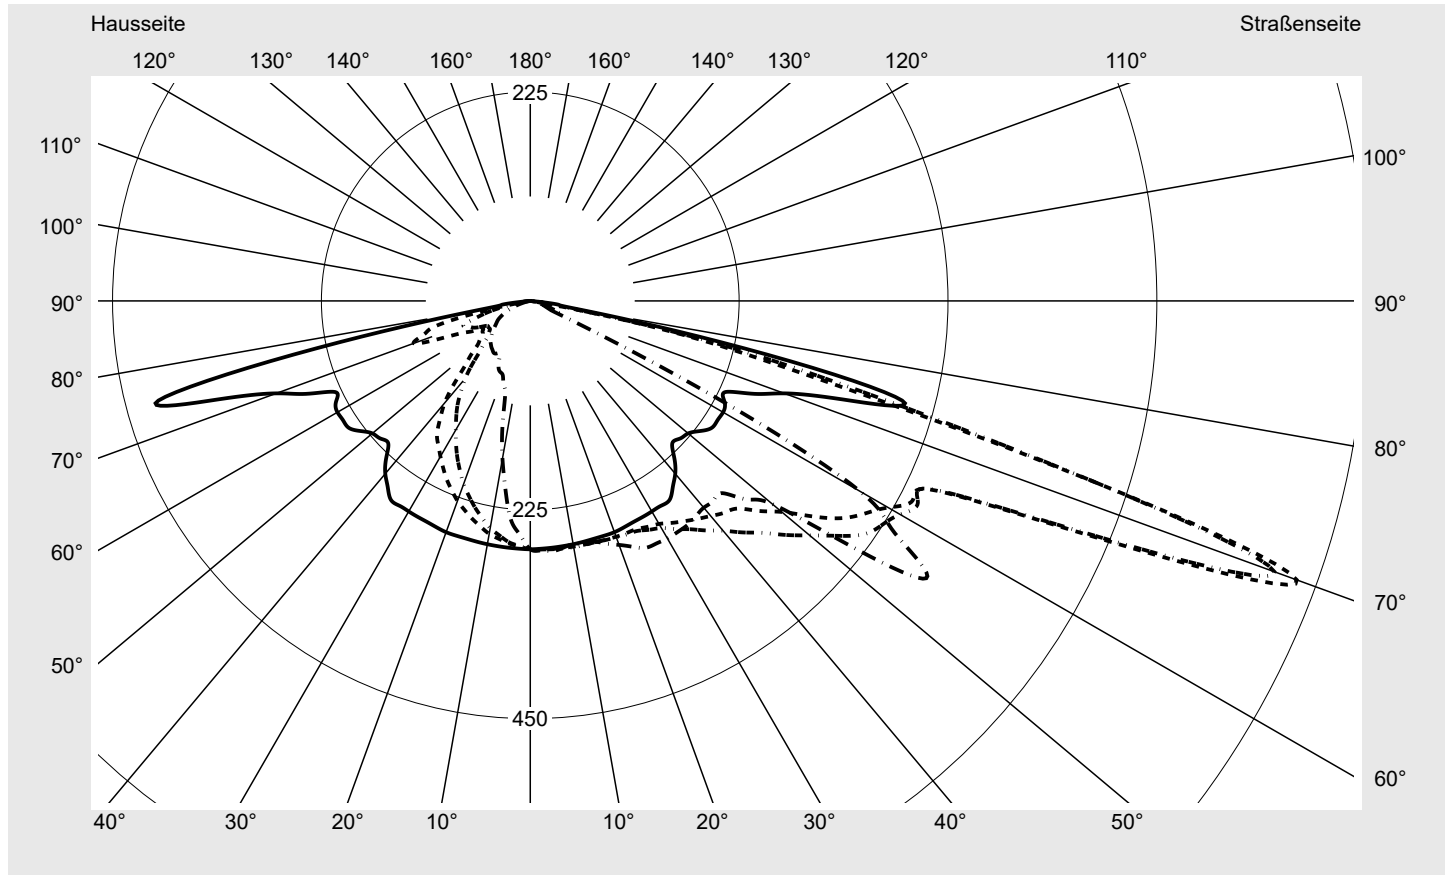

## Lichttechnischer Prüfbefund

**Familie**  
**Streetlight 21 micro LED**

**Bestell-Nr.: 5XE1U31G08DB**  
**EAN: 4069025148728**

**LP-Nummer**  
**59536\_140**

**Ausführung** Mastansatz- / Mastaufsatzmontage  
**Optik** direkt, asymmetrisch breit strahlend  
 P080001  
**Abdeckung** Einscheibensicherheitsglas (ESG)  
**Bestückung** LED 3000 K | CRI ≥ 70  
**Betriebsgerät** EVG SITECO iQ  
**Bemessungswerte** Nettolichtstrom = 4750 lm  
 Systemleistung = 36.4 W  
 Lichtausbeute = 130.5 lm/W

**Seriendokumentation**  
18.01.2024

siteco

**Lichtstärke in cd/klm**

C180-0

C195-15

C200-20

C270-90

**Imax: 879 cd/klm**

**Leuchtenbetriebswirkungsgrade**

Eta 100.0%  
 Eta 0° - 90° 100.0%  
 Eta 90° - 180° 0.0%

**Lichtstärkeklasse nach EN13201-2**

Klasse: G3  
 Imax 70° 878.7  
 Imax 80° 57.3  
 Imax 90° 0.0  
 Imax >90° 0.0  
 Imax >95° 0.0